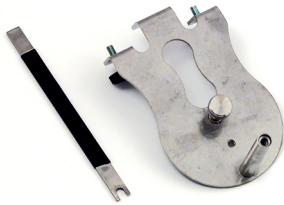

Jatkoslevy Multikasetti

Ensiöpäälysteisten kuitujen järjestely ja kuitujatkosten säilyttäminen tapahtuu erikseen tilattavilla *Multi-kasetti* -jatkoslevyillä. Multikasetissa on 9 kiinteää paikkaa jatkossuojahylsyjen kiinnittämiseen ja näihin jokaiseen on mahdollista asentaa päällekkäin 4 yksittäiskuidun suojahylsyä tai 2 nauhakuidun suojahylsyä. Tällä tavalla kasetille voi asentaa 4x9 yksittäiskuidun tai 2x9 nauhakuidun jatkosta.

Perusrakenteiseen TF5 240/30 jatkoskoteloon mahtuu kaksi Multikasettia yhteensä 72 yksittäiskuidun jatkamista varten.

Kuituasennustyökalu ja vaaka kasetinpidin