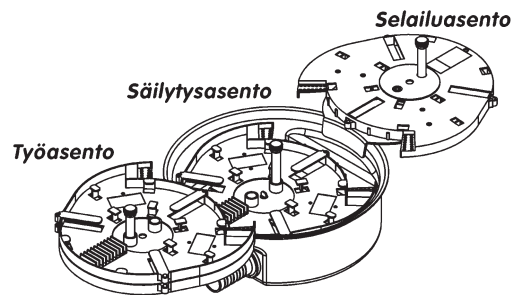

Jatkoslevyt eri työvaiheissa

Lisätarvikkeita	
Numero	Tuote
11 202 202	Multikasetti, 2 kpl pakkaus
11 214 005	Seinä/telinekulmakiinnike
11 214 040	Pylväskiinnike (kotelon pohja pylvästä kohti)
11 216 100	Vaaka kasetinpidin, aputyökalu
11 216 105	Pysty kasetinpidin, aputyökalu
11 216 020	Työkalusarja T
11 216 055	Tykoflex kotelon avaustyökalu
11 216 040	Kuituasennustyökalu
11 219 400	Lisäkutistesarja 2 kaapelille (2x33/8, pituus 200 mm)