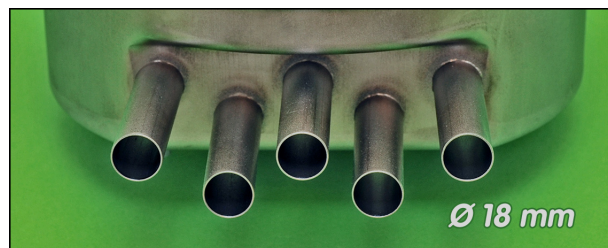

## Jatkoskotelo TF5 240/30

- **Kapasiteetti:**  
36 (72) yksittäiskuitua  
144 nauhakuitua
- 5 kaapelin läpivientiputkea
- Ruostumattomasta teräksestä
- **Mitat:**  
Ø 270 mm x 130 mm

**Valokaapeli jatkoskotelo TF5 240/30** edustaa tuoteryhmää Telecombox 240. Nämä lukittavat laitekotelot on valmistettu haponkestävästä ruostumattomasta teräksestä, mikä takaa niiden soveltuvan hyvin vaativiin pohjoisen ympäristöoloihin. Kotelon rakenne ja muotoilu sallivat erilaisten kaapelityyppien käytön samanaikaisesti joustavasti ja monipuolisesti. Yksinkertainen suljenta ja avaaminen yhdellä pultilla helpottavat käsittelyä. Sama suljentarakenne pitää kotelot tiiviinä sekä yliettä alipaineessa. Asennushetkellä koteloon lisätty kuivausainepakkaus estää kondenssin muodostumisen kotelon sisällä.

Jatkoskotelo TF5 240/30 on kehitetty keskiputkirakenteisten kaapeleiden jatkamiseen ja haaroittamiseen, mutta soveltuu yhtä hyvin urarunko- ja löysäputkisille kaapelityypeille.

TF5 240/30 kotelossa on kiinnitysosat sekä teräs- että metallittomille vetolangoille.

Jatkoskotelossa on Ø 18 mm läpivientiputket viidelle valokaapelille. Tehtaalta toimitettaessa näistä kolme keskimmäistä on suljettu ja voidaan helposti aukaista lisättäessä uusia kaapeleita.

Lisätarvikkeiden avulla jatkoskotelon voi asentaa seinälle, laitetelineeseen, kaapelikaivoon tai pylvääseen.