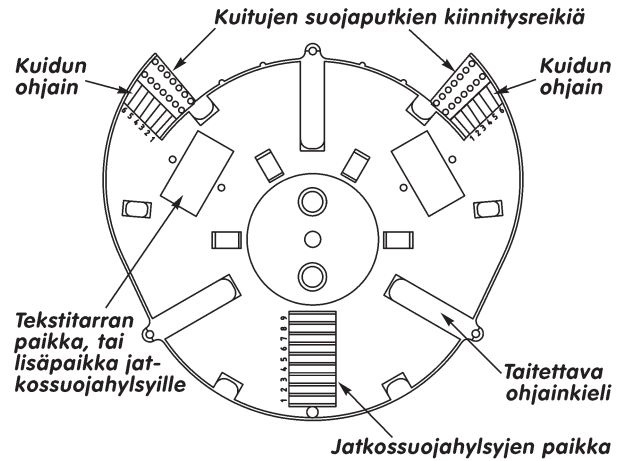

Jatkoslevy Multikasetti

Ensiöpäälysteisten kuitujen järjestely ja kuitujatkosten säilyttäminen tapahtuu erikseen tilattavilla *Multi-kasetti* -jatkoslevyillä. Multikasetissa on 9 kiinteää paikkaa jatkossuojahylsyjen kiinnittämiseen ja näihin jokaiseen on mahdollista asentaa päällekkäin 4 yksittäiskuidun suojahylsyä tai 2 nauhakuidun suojahylsyä. Tällä tavalla kasetille voi asentaa 4x9 yksittäiskuidun tai 2x9 nauhakuidun jatkosta.

Perusrakenteiseen TF5 240/30 jatkoskoteloon mahtuu kaksi Multikasettia yhteensä 72 yksittäiskuidun jatkamista varten.

Kuituasennustyökalu ja vaaka kasetinpidin