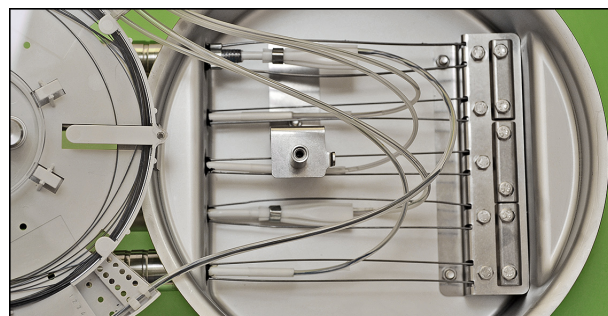

## Jatkoskotelo TF5 240/30

- **Kapasiteetti:**  
36 (72) yksittäiskuitua  
144 nauhakuitua
- 5 kaapelin läpivientiputkea
- Ruostumattomasta teräksestä
- **Mitat:**  
Ø 270 mm x 130 mm

**Valokaapeli jatkoskotelo TF5 240/30** edustaa tuoteryhmää Telecombox 240. Nämä lukittavat laitekotelot on valmistettu haponkestävästä ruostumattomasta teräksestä, mikä takaa niiden soveltuvan hyvin vaativiin pohjoisen ympäristöoloihin. Kotelon rakenne ja muotoilu sallivat erilaisten kaapelityyppien käytön samanaikaisesti joustavasti ja monipuolisesti. Yksinkertainen suljenta ja avaaminen yhdellä pultilla helpottavat käsittelyä. Sama suljentarakenne pitää kotelot tiiviinä sekä yliettä alipaineessa. Asennushetkellä koteloon lisätty kuivausainepakkaus estää kondenssin muodostumisen kotelon sisällä.

Jatkoskotelo TF5 240/30 on kehitetty keskiputkirakenteisten kaapeleiden jatkamiseen ja haaroittamiseen, mutta soveltuu yhtä hyvin urarunko- ja löysäputkisille kaapelityypeille.

TF5 240/30 kotelossa on kiinnitysosat sekä teräs- että metallittomille vetolangoille.

Jatkoskotelossa on Ø 18 mm läpivientiputket viidelle valokaapelille. Tehtaalta toimitettaessa näistä kolme keskimmäistä on suljettu ja voidaan helposti aukaista lisättäessä uusia kaapeleita.

Lisätarvikkeiden avulla jatkoskotelon voi asentaa seinälle, laitetelineeseen, kaapelikaivoon tai pylvääseen.

## Jatkoslevy Multikasetti

Ensiöpäälysteisten kuitujen järjestely ja kuitujatkosten säilyttäminen tapahtuu erikseen tilattavilla *Multi-kasetti* -jatkoslevyillä. Multikasetissa on 9 kiinteää paikkaa jatkossuojahylsyjen kiinnittämiseen ja näihin jokaiseen on mahdollista asentaa päällekkäin 4 yksittäiskuidun suojahylsyä tai 2 nauhakuidun suojahylsyä. Tällä tavalla kasetille voi asentaa 4x9 yksittäiskuidun tai 2x9 nauhakuidun jatkosta.