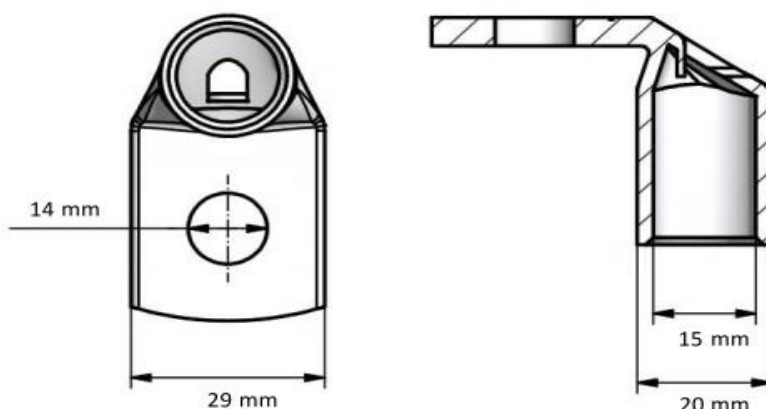

Tuotetiedot

Tuotekoodi	VA01-0244	Sähkönumero	5200342	EAN-koodi	6410052003425
Tuotenimi	PKK-kulmakaapelikengä 95-14-90			ETIM-luokka	EC001051
Johtimet	Cu 95 mm ²				

Tekniset tiedot

	-	
	-	
	-	
	-	
	-	
	-	
	-	
Napaluku	1	kpl
Max. Johdinkoko	95	mm ²
	-	
	-	
	-	
	-	
	-	
Paino	78	g
	-	
	-	
Väri / Materiaali	Tinapinnoitettu kupari	
Kiinnitys / KytKentä	Puristus	

Mittakuva

Pakkaus

Pakkausmuoto	Laatikko	Kpl / Pakkaus	25	Paino [kg]	1,996
Pituus [mm]	85	Leveys [mm]	144	Korkeus [mm]	85

Ouneva Oy

Teollisuustie 21
 FI-82730 Tuupovaara
 Finland

Tel. +358 400 179 750
info@ouneva.fi