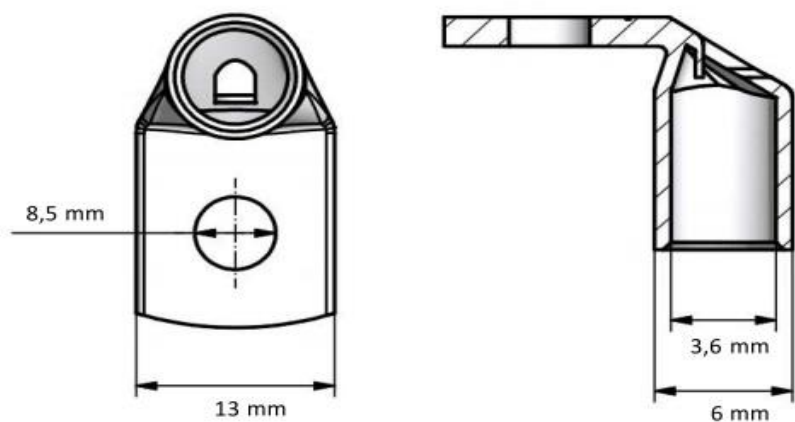

Tuotetiedot

Tuotekoodi	VA01-0256	Sähkönumero	5200317	EAN-koodi	6410052003173
Tuotenimi	PKK-kulmakaapelikengä 6-8-90			ETIM-luokka	EC001051
Johtimet	Cu 6 mm ²				

Tekniset tiedot

	-		
	-		
	-		
	-		
	-		
	-		
	-		
Napaluku	1	kpl	
Max. Johdinkoko	6	mm ²	
	-		
	-		
	-		
	-		
	-		
Paino	4	g	
	-		
	-		
Väri / Materiaali	Tinapinnoitettu kupari		
Kiinnitys / Kytkeä	Puristus		

Mittakuva

Pakkaus

Pakkausmuoto	Laatikko	Kpl / Pakkaus	50	Paino [kg]	0,182
Pituus [mm]	34	Leveys [mm]	60	Korkeus [mm]	110

Ouneva Oy

Teollisuustie 21
FI-82730 Tuupovaara
Finland

Tel. +358 400 179 750
info@ouneva.fi