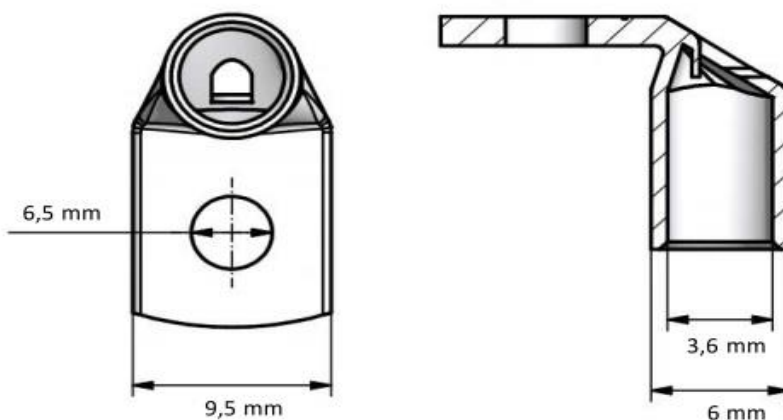

Tuotetiedot

Tuotekoodi	VA01-0154	Sähkönumero	5200316	EAN-koodi	6410052003166
Tuotenimi	PKK-kulmakaapelikengä 6-6-90			ETIM-luokka	EC001051
Johtimet	Cu 6 mm ²				

Tekniset tiedot

	-	
	-	
	-	
	-	
	-	
	-	
	-	
Napaluku	1	kpl
Max. Johdinkoko	6	mm ²
	-	
	-	
	-	
	-	
	-	
Paino	3	g
	-	

Mittakuva

Pakkaus

Pakkausmuoto	Laatikko	Kpl / Pakkaus	50	Paino [kg]	0,162
Pituus [mm]	32	Leveys [mm]	60	Korkeus [mm]	110

Ouneva Oy

Teollisuustie 21
 FI-82730 Tuupovaara
 Finland

Tel. +358 400 179 750
info@ouneva.fi