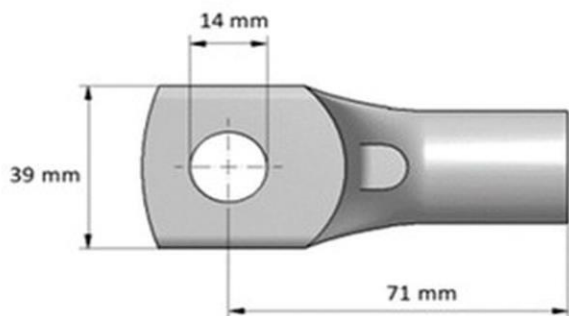

Mittakuva

Pakkaus

Pakkausmuoto	Laatikko	Kpl / Pakkaus	20	Paino [kg]	3,459
Pituus [mm]	176	Leveys [mm]	141	Korkeus [mm]	80

Ouneva Oy

Teollisuustie 21
FI-82730 Tuupovaara
Finland

Tel. +358 400 179 750
info@ouneva.fi

www.ounevagroup.fi
www.ounevaproducs.fi