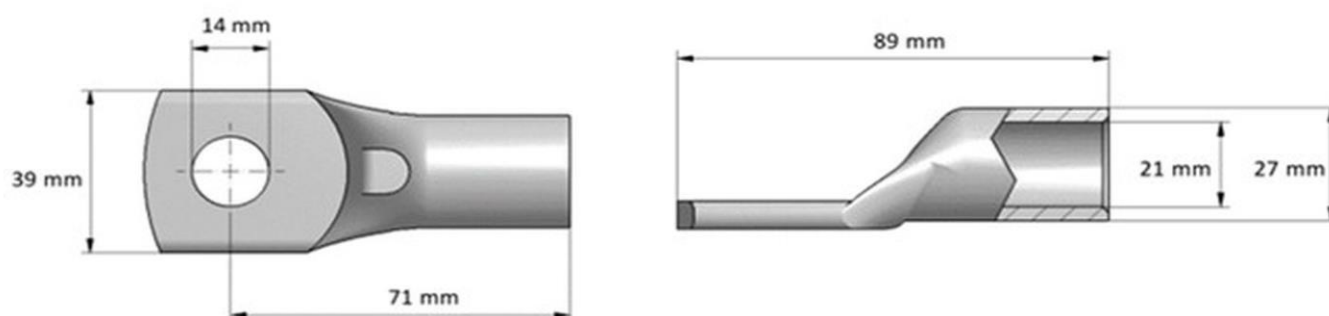

Drawing

Package

Package	Box	Pcs / Package	20	Weight [kg]	3,459
Length [mm]	176	Width [mm]	141	Height [mm]	80

Ouneva Oy

Teollisuustie 21
FI-82730 Tuupovaara
Finland

Tel. +358 400 179 750
info@ouneva.fi

www.ounevagroup.fi
www.ounevaproducts.fi