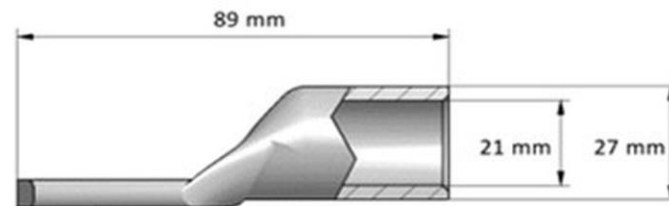

Mittakuva

Pakkaus

Pakkausmuoto	Laatikko	Kpl / Pakkaus	20	Paino [kg]	3,459
Pituus [mm]	176	Leveys [mm]	141	Korkeus [mm]	80

Ouneva Oy

Teollisuustie 21
FI-82730 Tuupovaara
Finland

Tel. +358 400 179 750
info@ouneva.fi

www.ounevagroup.fi
www.ounevaproducs.fi