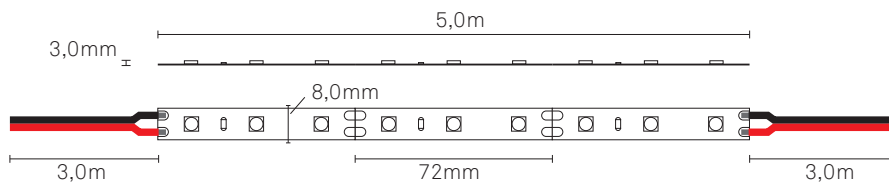

● highline strip pro P IP55

1

h highline	LED 11W/m	24V	Ra 80	6800 lm/5m	IP55	DIM
				3000K 4000K	CE	

Sähkönumerot

highline strip pro P IP55

3000K 41 280 94

4000K 41 280 93