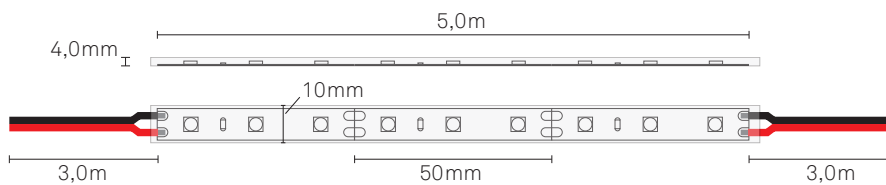

# ● highline strip pro IP65

1

<b>h</b> highline	<b>LED</b> 4,8W/m	<b>12V</b>	<b>Ra 80</b>	<b>1500</b> lm/5m	<b>IP65</b>	<b>DIM</b>
				<b>2700K</b> <b>3000K</b> <b>4000K</b>	<b>CE</b>	

## Sähkönumerot

highline strip pro IP65

<b>2700K</b>	41 280 98
<b>3000K</b>	41 280 82
<b>4000K</b>	41 280 81