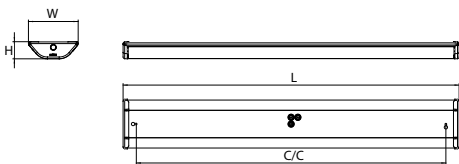

MITAT	TYYPPI	PITUUS (mm)	LEVEYS (mm)	KORKEUS (mm)	C-C (mm)
	Aura Z44, 2x14	592	176	60	500
	Aura Z44, 2x14 sensorilla	760	176	60	670
	Aura Z44, 1x28 W/2x28 W / 1x28 W sensori, 2x28 W sensori	1192	176	60	1110
	Aura Z44, 1x35 W /2x35 W /1x49 W/2x49 W / 1x35 W sensori /2x35 W sensori /1x49 W sensori /2x49 W sensori	1492	176	60	1400