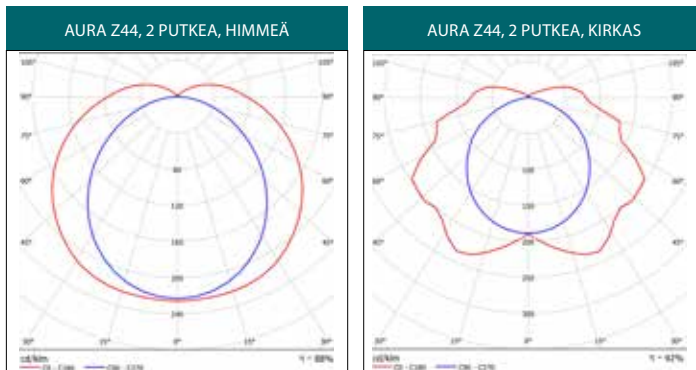

3. Profili 2 maximi valontaso 100% 15 minuuttia siitä, kun läsnäolo havaittu, minimi valontaso 10% 30 minuuttia, jonka jälkeen valaisin sammuu (High-low-off version).

TEKNISET TIEDOT: 220 - 240V, 50-60 Hz, luokka I, IP44 (IP20 seinäasennus). Tehokerroin $\lambda > 0,95$ Ympäristön lämpötila: 0° to +25°C. CE.