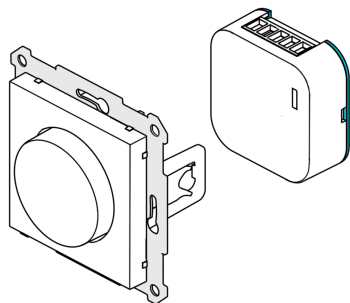

MITAT

71x71x14 mm
Keskiölevy 55x55 mm
Halkaisija Ø 38 mm

SEURAAVIEN STANDARDIEN MUKAINEN

IP20