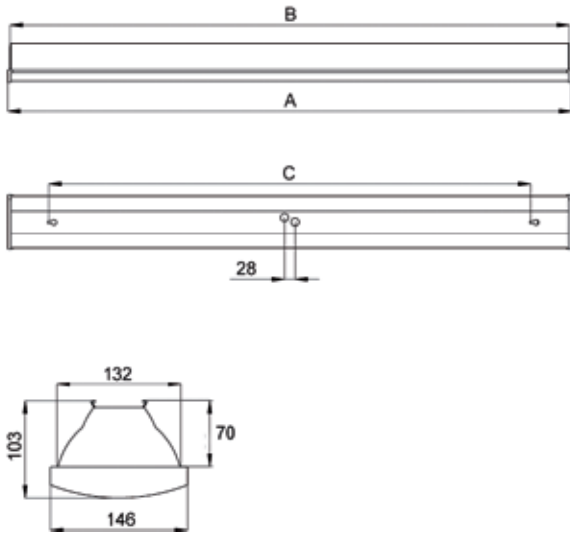

MONIX, IP23

Tuotenimi	A	B	C
T5 Laajasäteilevä optiikka (A)			
AM128A T5 1X28W	1200	1188	984
AM135A T5 1X35W	1500	1488	1284
AM149A T5 1X49W	1500	1488	1284
AM154A T5 1X54W	1200	1188	984
AM180A T5 1X80W	1500	1488	1284
AM228A T5 2X28W	1200	1188	984
AM228A-N T5 2X28W	1200	1188	984
AM235A T5 2X35W	1500	1488	1284
AM249A T5 2X49W	1500	1488	1284
AM249A-N T5 2X49W	1500	1488	1284
AM254A T5 2X54W	1200	1188	984
AM280A T5 2X80W	1500	1488	1284
T5 Keskisäteilevä optiikka (AL)			
AM128AL T5 1X28W	1200	1188	984
AM135AL T5 1X35W	1500	1488	1284
AM149AL T5 1X49W	1500	1488	1284
AM154AL T5 1X54W	1200	1188	984
AM180AL T5 1X80W	1500	1488	1284
AM228AL T5 2X28W	1200	1188	984
AM235AL T5 2X35W	1500	1488	1284
AM249AL T5 2X49W	1500	1488	1284
AM254AL T5 2X54W	1200	1188	984
AM280AL T5 2X80W	1500	1488	1284
T5 Syväsäteilevä optiikka (AV)			
AM128AV T5 1X28W	1200	1188	984
AM135AV T5 1X35W	1500	1488	1284
AM149AV T5 1X49W	1500	1488	1284
AM154AV T5 1X54W	1200	1188	984
AM180AV T5 1X80W	1500	1488	1284
AM228AV T5 2X28W	1200	1188	984
AM235AV T5 2X35W	1500	1488	1284
AM249AV T5 2X49W	1500	1488	1284
AM254AV T5 2X54W	1200	1188	984
AM280AV T5 2X80W	1500	1488	1284