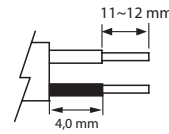

OCEAN

	VÄRI	SIS. LAMPUN	VALONLÄHDE	M-ERÄ	SNRO	EAN
A2BRAA IP44 LED 9W AL AC PR600	RST	kyllä	Kiinteä LED 9 W 700 lm 3000 K	1/6	4207332	6435200176998
A2BRAB IP44 LED 18W AL AC PR900	RST	kyllä	LED 18 W 1200 lm 3000 K	1/6	4209098	6435200187437
A2BRBA IP44 LED 9W AL AC 600	RST	kyllä	Kiinteä LED 9 W 700 lm 3000 K	1/6	4207333	6435200177018
A2BRBB IP44 LED 18W AL AC 900	RST	kyllä	LED 18 W 1200 lm 3000 K	1/6	4209099	6435200187444
A2BRCA IP44 LED 9W AL G O	RST	kyllä	Kiinteä LED 9 W 700 lm 3000 K	1/6	4207334	6435200177032
A2BRDA IP44 LED 18W AL G O	RST	kyllä	Kiinteä LED 18 W 950 lm 3000 K	1/6	4207335	6435200177056
A2BREA IP44 LED 12W AL G O	RST	kyllä	Kiinteä LED 12 W 950 lm 3000 K	1/6	4207336	6435200177070
A2BRFA IP44 LED 3W AL G	RST	kyllä	Kiinteä LED 3 W 350 lm 3000 K	1/4	4207384	6435200177074

AIRAM

Valmistaja | Tillverkare | Tootja | Manufacturer:

Oy Airam Electric Ab, Sementtitehtaankatu 6, FI-04260 Kerava, Finland, www.airam.fi