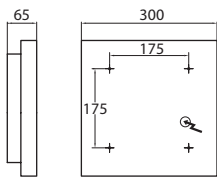

OCEAN

IP44 CE -0

LED VALAISIN | LED ARMATUR | LED VALGUSTI | LED LUMINAIRE

A2BRDA

On/Off-kytkin
On/Off-strömbytare
On/Off-lüliti
On/Off-switch

Valaisimen saa asentaa vain sähköalan ammattilainen. Käytä ainoastaan syöttöjännitettä ja taajuutta joka on merkitty valaisimeen. Kytke virta pois päältä ennen asennusta tai huoltoa. Tämä asennusohje on säilytettävä ja sen on oltava käytössä asennuksessa ja huollossa.

Vi rekommenderar att installationen görs av en behörig elektriker. Använd endast driftspänning och frekvens som är märkt på armaturen. Bryt av stömmen för installation eller service. Denna monteringsanvisning bör sparas och finnas tillgänglig vid installation eller framtida service.

Elektriseadmete paigaldustöid on lubatud teha üksnes vastaval spetsialistil. Kasuta ainult valgustile märgitud võrguvoolu ja sagedust. Lülita enne paigaldust ja hooldust vool välja. Käesolevat juhendit tuleb säilitada ning järgida paigaldamisel ja hooldusel.

Only a professional electrician is allowed to do the installation. Use only rated voltage and frequency as marked in the fixture. Switch off the current before installation or service. This mounting instruction must be kept available during installation and for future maintenance.

OCEAN