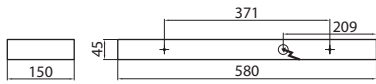

OCEAN

IP44 CE -0

LED VALAISIN | LED ARMATUR | LED VALGUSTI | LED LUMINAIRE

A2BRCA

On/Off-kytkin
On/Off-strömbytare
On/Off-lüliti
On/Off-switch

Valaisimen saa asentaa vain sähköalan ammattilainen. Käytä ainoastaan syöttöjännitettä ja taajuutta joka on merkitty valaisimeen. Kytke virta pois päältä ennen asennusta tai huoltoa. Tämä asennusohje on säilytettävä ja sen on oltava käytössä asennuksessa ja huollossa.

Vi rekommenderar att installationen görs av en behörig elektriker. Använd endast driftspänning och frekvens som är märkt på armaturen. Bryt av stömmen för installation eller service. Denna monteringsanvisning bör sparas och finnas tillgänglig vid installation eller framtida service.

Elektriseadmete paigaldustöid on lubatud teha üksnes vastaval spetsialistil. Kasuta ainult valgustile märgitud võrguvoolu ja sagedust. Lülita enne paigaldust ja hooldust vool välja. Käesolevat juhendit tuleb säilitada ning järgida paigaldamisel ja hooldusel.

Only a professional electrician is allowed to do the installation. Use only rated voltage and frequency as marked in the fixture. Switch off the current before installation or service. This mounting instruction must be kept available during installation and for future maintenance.

OCEAN