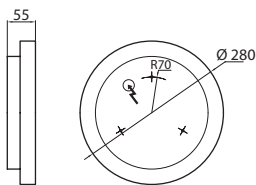

A2BRFA

On/Off-kytkin
On/Off-strömbytare
On/Off-lüliti
On/Off-switch

Valaisimen saa asentaa vain sähköalan ammattilainen. Käytä ainoastaan syöttöjännitettä ja taajuutta joka on merkitty valaisimeen. Kytke virta pois päältä ennen asennusta tai huoltoa. Tämä asennusohje on säilytettävä ja sen on oltava käytössä asennuksessa ja huollossa.