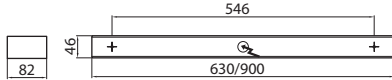

A2BRBA • A2BRBB