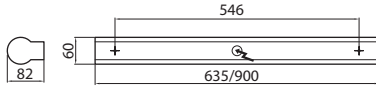

OCEAN

IP44 CE -0

LED VALAISIN | LED ARMATUR | LED VALGUSTI | LED LUMINAIRE

A2BRAA • A2BRAB