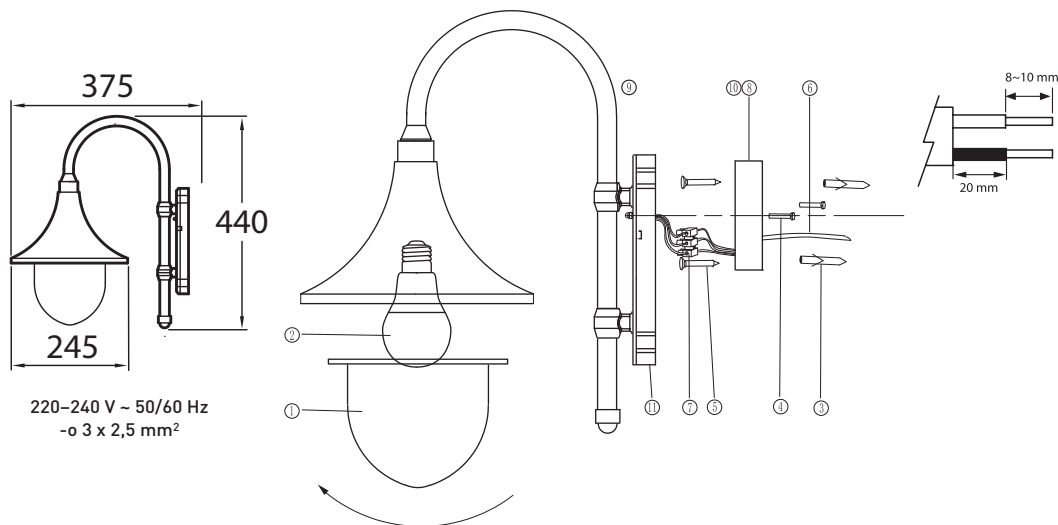

KARTANO TR-U

IP44 -o CE 

SEINÄVALAISIN | VÄGGARMATUR | SEINAVALGUSTI | WALL LUMINAIRE

Valaisimen saa asentaa vain sähköalan ammattilainen. Käytä ainoastaan valonlähdettä ja tehoa joka valaisimeen on merkitty. Kytke virta pois päältä ennen asennusta tai huoltoa. Tämä asennusohje on säilytettävä ja sen on oltava käytössä asennuksessa ja huollossa.