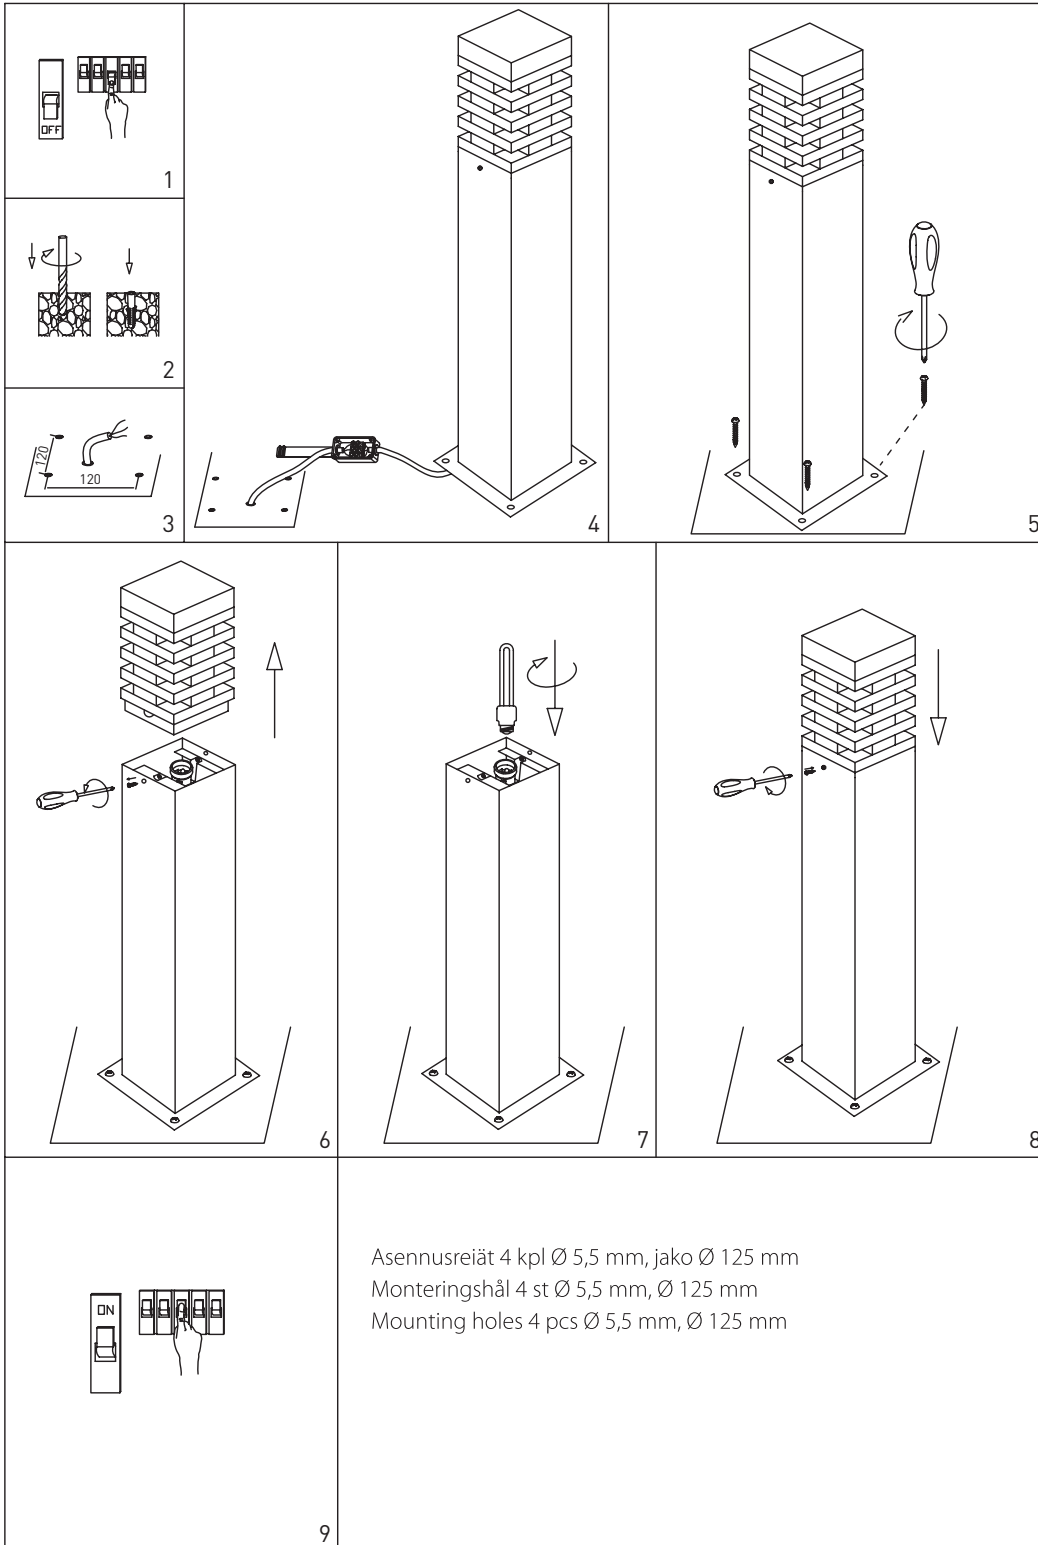

KALLIO POLLARI

IP44   

Malli 4107274 / 4116122

Asennusreiät 4 kpl Ø 5,5 mm, jako Ø 125 mm
 Monteringshål 4 st Ø 5,5 mm, Ø 125 mm
 Mounting holes 4 pcs Ø 5,5 mm, Ø 125 mm

FI

Valaisimen saa asentaa vain sähköalan ammattilainen. Käytä ainoastaan valonlähdettä ja tehoa joka valaisimeen on merkitty. Kytke virta pois päältä ennen asennusta tai huoltoa. Tämä asennusohje on säilytettävä ja sen on oltava käytössä asennuksessa ja huollossa.