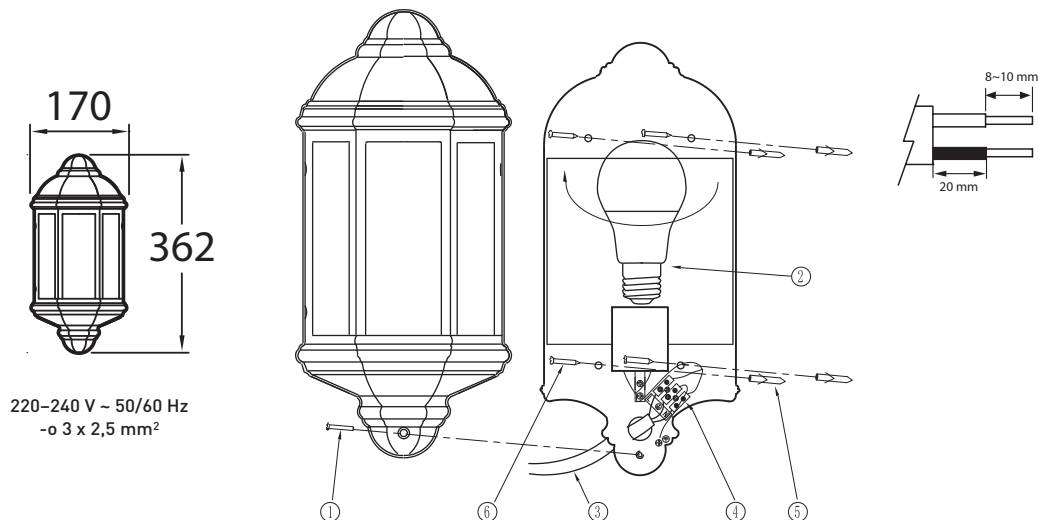

KARTANO SK-U

IP44 -o CE 

SEINÄVALAISIN | VÄGGARMATUR | SEINAVALGUSTI | WALL LUMINAIRE

Valaisimen saa asentaa vain sähköalan ammattilainen. Käytä ainoastaan valonlähdettä ja tehoa joka valaisimeen on merkitty. Kytke virta pois päältä ennen asennusta tai huoltoa. Tämä asennusohje on säilytettävä ja sen on oltava käytössä asennuksessa ja huollossa.