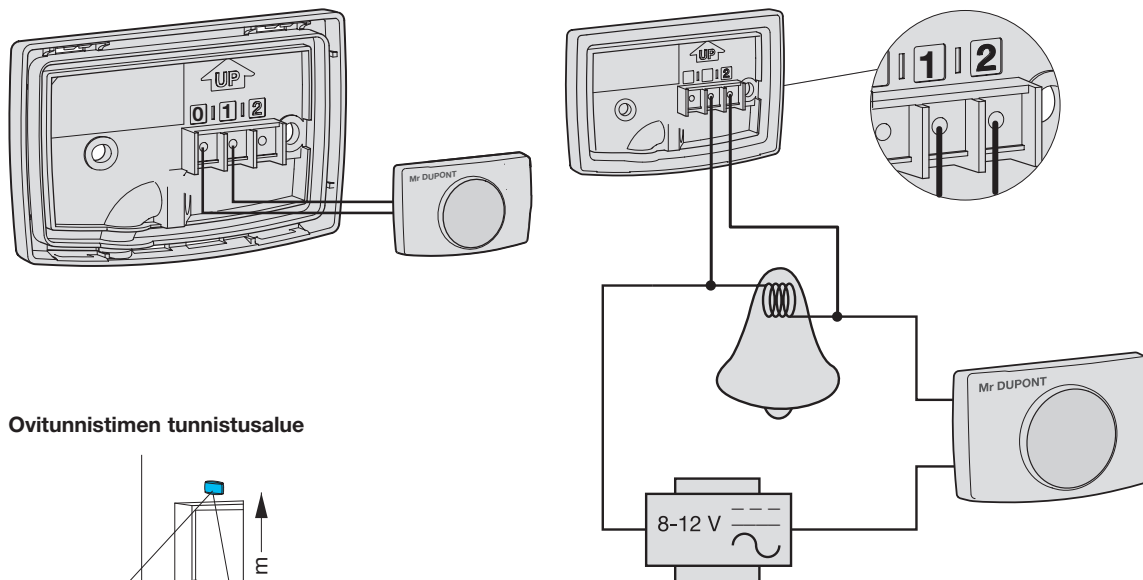

Radiopainikkeen liitäntä

Erillispainikkeen saarikäyttö

2 vasemmanpuoleista liitintä mahdollistavat painikkeen yhdistämisen muihin painikkeisiin, kun halutaan käyttää esimerkiksi kojerasia-asenteisia uppokalusteita seinä- tai pylväsasennuksessa. Tällöin lähetikoteloista käytetään vain lähetintointia.

Olemassa olevan asennuksen langaton laajennus johdotetulla soittokellomuuntajalla.

2 oikeapuoleista liitintä mahdollistavat langattomien kumistimien lisäämisen olemassa olevaan 8 - 12 V AC/DC jännitteellä toimivaan johdotettuun ovikelloasennukseen.