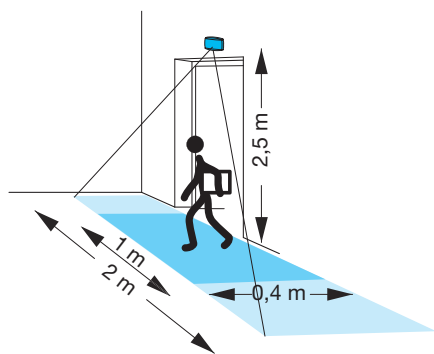

Ovitunnistimen tunnistusalue