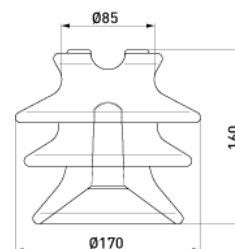

## SDI30

Nimi:	<b>Tappieristin</b> 24 kV, SH 24 M
Tyyppi:	SDI30
EAN:	6418677408748
Snro:	5010276
Kuvaus:	Käytetään tappieristimenä. Sopii asennettavaksi SOT24 orsitappiin. Johdin voidaan sitoa huippu-uraan tai kaulalle.
Pakkaus:	3/120
Yksikkö:	KPL

### Tekniset tiedot

Eristimen kaula mm:	85
Orsitappi:	SOT24
Paino (kg):	3.37
Ryömintäetäisyys mm:	325
Korkein käyttöjännite kV:	24
Käyttötaajuinen kestojännite kV, märkä:	min. 50
Syöksyjännitekesto, kuiva kV :	min. 125
Murtolujuus kN:	12.5