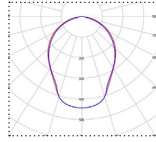

Mikroprisma (MP)