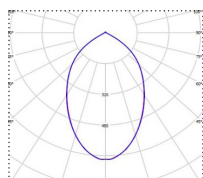

## Tilauksesta:

120°

90°

60°

30°

10°

v1.4

<b>Suojausluokka:</b>	I	
<b>Ottotehot:</b>	53, 125 ja 172 W	80, 99 ja 147 W
<b>Ohjaustapa:</b>	on/off	DALI ja 1-10 V
<b>Valovirta:</b>	9000, 20000 ja 28000 lm	12000, 16000 ja 24000 lm
<b>Väriämpötila:</b>	4000 K	2700 K, 5000 K ja amber
<b>Värintoisto, CRI:</b>	>70	>80 ja >90
<b>Valonjaot:</b>	60, 90 ja 120	30 ja 10
<b>Elinikä L90B10 (Ta 25 °C)</b>	100 000 h	
<b>Käyttöympäristön lämpötila:</b>	-40 °C ... +60 °C	
<b>Takuu:</b>	5 vuotta	
<b>Kotelointiluokka:</b>	IP65	
<b>Ilkivaltaluuokka:</b>	IK08	
<b>Paino:</b>	8 kg	
<b>Mitat (pituus x leveys mm):</b>	470 x 470 x 150 mm	
<b>Tuotteen väri:</b>	RAL 9016	
<b>Materiaali:</b>	Alumiini ja teräs	
<b>Asennustavat:</b>	Uppoasennus	