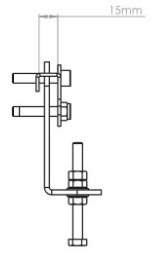

GEF varaosat ja tarvikkeet

Snro	Tuotekoodi	Tuotenimi
4527426	GEFVAIJERI	GEF vaijerisovite