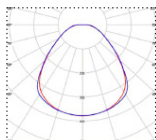

OVEAN 600x1200, VALONJAKO A

Snro	Tuotekoodi	Tuotenimi	Valovirta
4149607	OVE60X120A50	OVEAN 60X120 A IP40 5000 60W 840 ON/OFF MP WH	5000 lm
4149608	OVE60X120A50DA	OVEAN 60X120 A IP44 5000 60W 840 DALI MP WH	5000 lm
4149609	OVE60X120A62	OVEAN 60X120 A IP40 6200 60W 840 ON/OFF MP WH	6200 lm
4149610	OVE60X120A62DA	OVEAN 60X120 A IP44 6200 60W 840 DALI MP WH	6200 lm

LISÄVARUSTEET JA ASENNUSTARVIKKEET

Snro	Tuotekoodi	Tuotenimi
4149611	OVEVAI	OVEAN VAIJERISARJA
4149612	OVEKEH6X6	OVEAN 6X6 PINTAKEHYS
4149613	OVEKEH3X12	OVEAN 3X12 PINTAKEHYS