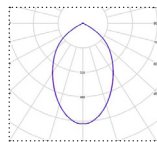

PM-PETROL, valonjako 60°

Snro	Tuotekoodi	Tuotenimi	Valovirta*
4527412	PM-PETROL9K-60	PM-PETROL9K 60 IP65 9000 53W 740 ON/OFF GL CL RAL9016	8657 lm
4527413	PM-PETROL20K-60	PM-PETROL20K 60 IP65 19000 125W 740 ON/OFF GL CL RAL9016	19010 lm

Pidätämme oikeudet muutoksiin.

Viimeisimmät tuotetiedot löydät osoitteesta www.greon.fi.