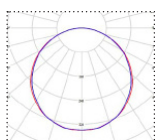

OVEAN 300x1200, VALONJAKO L