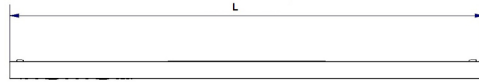

TEKNO

50W ja 70W   L=1200
100W ja 140W   L=2400

TEKNO, VALONJAKO A