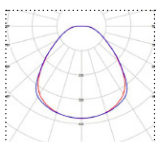

OVEAN 600x600, VALONJAKO A