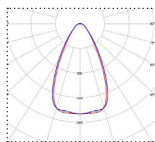

TEKNO, VALONJAKO B