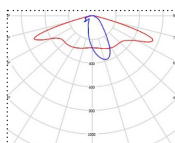

* Valovirran arvot mitattu vakio-optiikalla.

Mittaustoleranssi +/-5 %, Ta. 25 °C

Snro	Tuotekoodi	Tuotenimi	Valovirta*
4527427	ROUNDWALL25-T2	ROUNDWALL 50x67 T2 IP65 4000 28W 740 ON/OFF GL CL RAL7043	4053 lm
4527428	ROUNDWALL35-T2	ROUNDWALL 50x67 T2 IP65 6000 39W 740 ON/OFF GL CL RAL7043	6068 lm
4527429	ROUNDWALL50-T2	ROUNDWALL 50x67 T2 IP65 9000 56W 740 ON/OFF GL CL RAL7043	9228 lm
4527430	ROUNDWALL70-T2	ROUNDWALL 50x67 T2 IP65 12000 78W 740 ON/OFF GL CL RAL7043	12135 lm