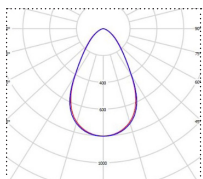

Valonjakovaihtoehdot

Ominaisuudet:

Vakiotuotteet:

Tilauksesta:

B

Ottotehot:	180 ja 210 W	
Johdonsuoja B16, max	5	
Johdonsuoja C16, max	8	
Ohjaustapa:	on/off	DALI ja 1-10 V
Ketjutettavuus:	Päättävä	
Valovirta:	22517 - 26900 lm	Valovirran optimointi
Värlämpötila:	4000 K	5700 K
MacAdam, SDCM:	3	
Värintoisto, CRI:	> 80	
Valonjaot:	B	
Elinikä L80B50 (Ta 25 °C)	> 80 000 h	
Käyttöympäristön lämpötila:	-35 .. +60 °C	
Takuu:	5 vuotta	
Kotelointiluokka:	IP66	
Paino:	5 kg	
Mitat (pituus x leveys mm):	330 x 120 mm	
Tuotteen väri:	Musta	
Materiaali:	Alumiini	
Asennustavat:	Lenkki	Sanka