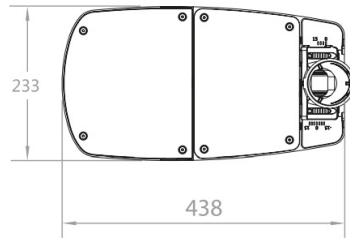

PM-PULSAR

* Valovirran arvot mitattu vakio-optiikalla.

Mittaustoleranssi +/- 5 %, Ta. 25 °C