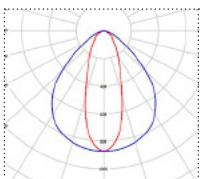

## Tilauksesta:

A

B

C

<b>Käyttöjännite:</b>	230 V	
<b>Suojausluokka:</b>	II	
<b>Ottotehot:</b>	33-300 W	
<b>Ohjaustapa:</b>	on/off	DALI
<b>Ketjutettavuus:</b>	Päättävä	Ketjutettava
<b>Valovirta:</b>	4000-42000 lm	Ei valovirtavaihtoehtoja
<b>Väriämpötila:</b>	4000 K	
<b>MacAdam, SDCM:</b>	3	
<b>Värintoisto, CRI:</b>	> 80	
<b>Valonjaot:</b>	A, B ja C	
<b>Elinikä L80B50</b>	> 100 000 h	
<b>Käyttöympäristön lämpötila:</b>	-35 ... +70 °C	Tavanomaiset lämpötilat
<b>Takuu:</b>	5v	
<b>Kotelointiluokka:</b>	IP65	
<b>Paino:</b>	7-16 kg	
<b>Mitat (pituus x leveys mm):</b>	Katso mittakuva	
<b>Tuotteen väri:</b>	Harmaa	
<b>Materiaali:</b>	Teräs/alumiini	
<b>Asennustavat:</b>	Kattopintaan	Kiskoasennus ja vaijeriasennus