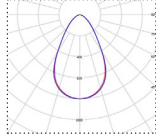

* Valovirran arvot mitattu vakio-optiikalla.

Mittaustoleranssi +/-5%, Ta. 25 °C

Snro	Tuotekoodi	Tuotenimi	Valovirta
4348556	HIR33B225	HIR33B IP66 22500 180W 840 ON/OFF	22517 lm
4348557	HIR33B225DA	HIR33B IP66 22500 180W 840 DALI	22517 lm
4348558	HIR33B270	HIR33B IP66 27000 210W 840 ON/OFF	26900 lm
4348559	HIR33B270DA	HIR33B IP66 27000 210W 840 DALI	26900 lm