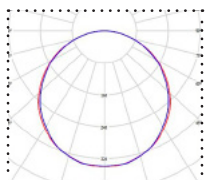

Valonjakovaihtoehdot

Ominaisuudet:

Vakiotuotteet:

Tilauksesta:

Suojausluokka:	I	
Ottotehot:	25-70 W	
Ohjaustapa:	on/off ja DALI	
Ketjutettavuus:	Ketjutettava	
Valovirta:	2500-7100 lm	Räätälöidyt valovirtavaihtoehdot
Väriämpötila:	4000 K	3000 K ja 5700 K
MacAdam, SDCM:	3	
Värintoisto, CRI:	> 80	> 90
Valonjaot:	L ja MP	
Elinikä L70B50 (Ta 25 °C)	> 100 000 h	
Käyttöympäristön lämpötila:	-20 ... +40 °C	
Takuu:	5 vuotta	
Kotelointiluokka:	Alapuolelta IP44 ja yläpuolelta IP21	
Paino:	3 kg	
Mitat (pituus x leveys mm):	595 × 595 × 65 mm	Räätälöidyt valoaukot
Tuotteen väri:	Valkoinen RAL 9003	Eri väri vaihtoehdot kehykselle
Materiaali:	Teräs	
Asennustavat:	Kytkenä Wago Midi T-lista	Liitosjohdolla Piilolista-asennus Vaijeriripustus