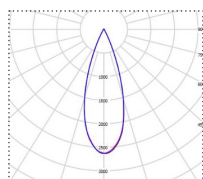

## Tilauksesta:

120°

90°

60°

30°

10°

v1.4

<b>Suojausluokka:</b>	I	
<b>Ottotehot:</b>	53, 125 ja 172 W	80, 99 ja 147 W
<b>Ohjaustapa:</b>	on/off	DALI ja 1-10 V
<b>Valovirta:</b>	9000, 20000 ja 28000 lm	12000, 16000 ja 24000 lm
<b>Väriämpötila:</b>	4000 K	2700 K, 5000 K ja amber
<b>Värintoisto, CRI:</b>	>70	>80 ja >90
<b>Valonjaot:</b>	60, 90 ja 120	30 ja 10
<b>Elinikä L90B10 (Ta 25 °C)</b>	100 000 h	
<b>Käyttöympäristön lämpötila:</b>	-40 °C ... +60 °C	
<b>Takuu:</b>	5 vuotta	
<b>Kotelointiluokka:</b>	IP65	
<b>Ilkivaltaluuokka:</b>	IK08	
<b>Paino:</b>	8 kg	
<b>Mitat (pituus x leveys mm):</b>	470 x 470 x 150 mm	
<b>Tuotteen väri:</b>	RAL 9016	
<b>Materiaali:</b>	Alumiini ja teräs	
<b>Asennustavat:</b>	Uppoasennus	