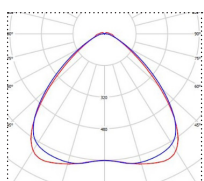

Valonjakovaihtoehdot

Ominaisuudet:

Vakiotuotteet:

Tilauksesta:

A