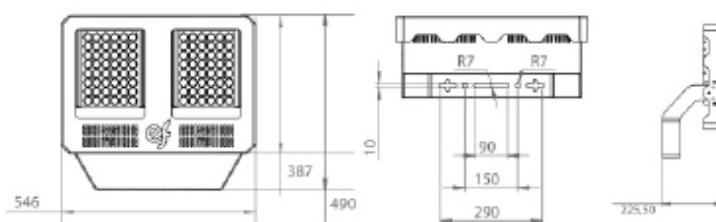

PM-COLOSSUS

265-430 W