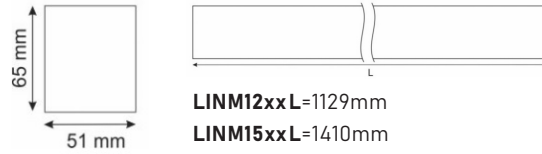

Lina

Lina, alavalomallit

Snro	Tuotekoodi	Tuotenimi	Valovirta*
4149615	LINM12A05200	LINA 12 AOP IP40 5200 40W 840 ON/OFF PC OP BL	5250 lm
4149616	LINM12A05200DA	LINA 12 AOP IP40 5200 40W 840 DALI PC OP BL	5250 lm
4149617	LINM12AMP5600	LINA 12 AMP IP40 5600 40W 840 ON/OFF PC MP BL	5570 lm
4149618	LINM12AMP5600DA	LINA 12 AMP IP40 5600 40W 840 DALI PC MP BL	5570 lm
4149619	LINM15A06500	LINA 15 AOP IP40 6500 50W 840 ON/OFF PC OP BL	6520 lm
4149620	LINM15A06500DA	LINA 15 AOP IP40 6500 50W 840 DALI PC OP BL	6520 lm
4149621	LINM15AMP7000	LINA 15 AMP IP40 7000 50W 840 ON/OFF PC MP BL	6920 lm
4149622	LINM15AMP7000DA	LINA 15 AMP IP40 7000 50W 840 DALI PC MP BL	6920 lm

Lina, ylävalomallit

Snro	Tuotekoodi	Tuotenimi	Valovirta*
4149623	LINM12Y05200	LINA 12 YOP IP40 7400 60W 840 ON/OFF PC OP BL	7400 lm
4149624	LINM12Y05200DA	LINA 12 YOP IP40 7400 60W 840 DALI PC OP BL	7400 lm
4149625	LINM12YMP5600	LINA 12 YMP IP40 7500 60W 840 ON/OFF PC MP BL	7490 lm
4149626	LINM12YMP5600DA	LINA 12 YMP IP40 7500 60W 840 DALI PC MP BL	7490 lm
4149627	LINM15Y06500	LINA 15 YOP IP40 8700 70W 840 ON/OFF PC OP BL	8690 lm
4149628	LINM15Y06500DA	LINA 15 YOP IP40 8700 70W 840 DALI PC OP BL	8690 lm
4149629	LINM15YMP7000	LINA 15 YMP IP40 8800 70W 840 ON/OFF PC MP BL	8790 lm
4149630	LINM15YMP7000DA	LINA 15 YMP IP40 8800 70W 840 DALI PC MP BL	8790 lm