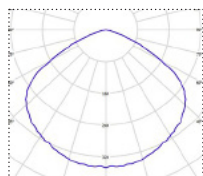

Valonjakovaihtoehdot:

Ominaisuudet:

Vakiotuotteet:

Tilauksesta:

120°