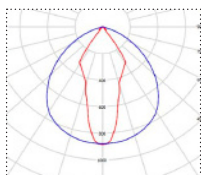

## Tilauksesta:

L

A

B

<b>Suojausluokka:</b>	I	
<b>Ottotehot:</b>	36 ja 68 W	
<b>Johdonsuoja B16, max</b>	90 ja 48	
<b>Ohjaustapa:</b>	on/off	DALI
<b>Ketjutettavuus:</b>	Päätyvä asennus	Ketjutettava
<b>Valovirta:</b>	3800 - 8100 lm	Eri valovirtavaihtoehdot
<b>Väriämpötila:</b>	4000 K	Eri väriämpötilat
<b>Värintoisto, CRI:</b>	>80	>90
<b>Valonjaot:</b>	A ja B	
<b>Elinikä L70B50 (Ta 25 °C)</b>	> 70 000 h	
<b>Käyttöympäristön lämpötila:</b>	-35 ... + 50 °C	
<b>Takuu:</b>	5 vuotta	
<b>Kotelointiluokka:</b>	IP65	
<b>Paino:</b>	4,5 kg	
<b>Mitat (pituus x leveys mm):</b>	440 x 430 x 75 mm	
<b>Tuotteen väri:</b>	Valkoinen/harmaa	Eri väri vaihtoehdot
<b>Materiaali:</b>	Teräs	
<b>Asennustavat:</b>	Pinta-asennus	Liitosjohdolla
	Asennuskorkeus 2-7 m	