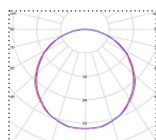

OVEAN 600x1200, VALONJAKO L

Snro	Tuotekoodi	Tuotenimi	Valovirta
4149605	OVE60X120L54	OVEAN 60X120 L IP40 5400 60W 840 ON/OFF OP WH	5400 lm
4149606	OVE60X120L54DA	OVEAN 60X120 L IP44 5400 60W 840 DALI OP WH	5400 lm