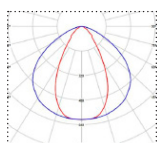

INDAX, VALONJAKO B

Snro	Tuotekoodi	Tuotenimi	Valovirta*
4348533	IND121x17B92	INDAX 121x17 B IP65 9200 65W 840 ON/OFF GL CL GREY	9200 lm
4348534	IND151x17B106	INDAX 151x17 B IP65 10600 75W 840 ON/OFF GL CL GREY	10600 lm
4348535	IND121x24B180	INDAX 121x24 B IP65 18000 128W 840 ON/OFF GL CL GREY	18000 lm
4348536	IND121x28B280	INDAX 121x28 B IP65 28000 200W 840 ON/OFF GL CL GREY	28000 lm
4348537	IND121x44B350	INDAX 121x44 B IP65 35500 255W 840 ON/OFF GL CL GREY	35500 lm
4348538	IND121x44B420	INDAX 121x44 B IP65 42000 300W 840 ON/OFF GL CL GREY	42000 lm

Pidätämme oikeudet muutoksiin.

Viimeisimmät tuotetiedot löydät osoitteesta www.greon.fi.

G
GREON