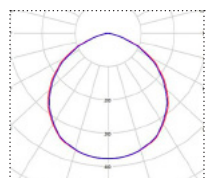

Valonjakovaihtoehdot	Ominaisuudet:	Vakiotuotteet:	Tilauksesta:

L

Suojausluokka:	II		
Ottotehot:	8, 15 ja 24 W		
Ohjaustapa:	on/off		DALI
Ketjutettavuus:			Ketjutettavissa
Valovirta:	600, 1200 ja 2000 lm		
Väriämpötila:	4000 K		
Värintoisto, CRI:	> 80		
Valonjaot:	L		
Elinikä L70B50 (Ta 25 °C)	> 50000 h		
Käyttöympäristön lämpötila:	-20 ... +45 °C		
Takuu:	5 vuotta		
Kotelointiluokka:	IP44		
Ilkivaltaluuokka:	IK5		
Paino:	0,3 - 0,5 kg		
Mitat (pituus x leveys mm):	145, 180 ja 240 mm		
Tuotteen väri:	Valkoinen		
Materiaali:	Alumiini		
Asennustavat:	Jousikiinnityksellä asennusaukkoon