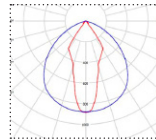

NANO PINTA, VALONJAKO B