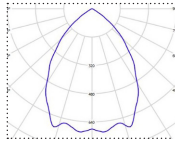

* Valovirran arvot mitattu vakio-optiikalla.

Mittaustoleranssi +/- 5 %, Ta. 25 °C

Snro	Tuotekoodi	Tuotenimi	Valovirta*
4129900	DWEF4K	DWEF 22x8 120 IP54 3800 22W ON/OFF 840 RAL9016	3818 lm
4129901	DWEF4KDA	DWEF 22x8 120 IP54 3800 22W DALI 840 RAL9016	3818 lm
4129902	DWEF8K	DWEF 22x8 120 IP54 5900 45W ON/OFF 840 RAL9016	5902 lm
4129903	DWEF8KDA	DWEF 22x8 120 IP54 5900 45W DALI 840 RAL9016	5902 lm