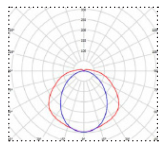

TEKPROOF

TEKPROOF, PITUUS 1573 mm

Snro	Tuotekoodi	Tuotenimi	Valovirta
4348550	TEK157A60	TEKPROOF 157 A IP66 6000 52W 840 ON/OFF PC GREY	6000 lm
4348551	TEK157A62	TEKPROOF 157 A IP66 6200 45W 840 ON/OFF PC GREY	6200 lm
4348552	TEK157A105	TEKPROOF 157 A IP66 10500 75W 840 ON/OFF PC GREY	10500 lm