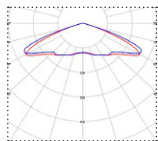

ATLAS

ATLAS, VALONJAKO C