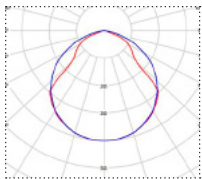

Valonjakovaihtoehdot

Ominaisuudet:

Vakiotuotteet:

Tilauksesta:

A