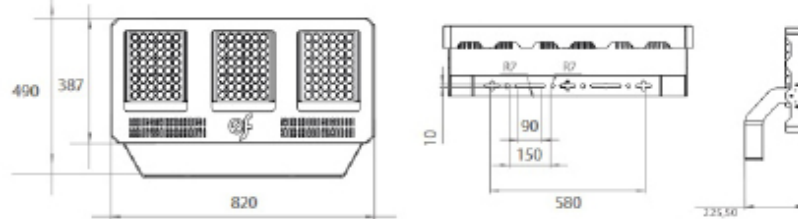

PM-COLOSSUS

265-430 W

608 W

968 W