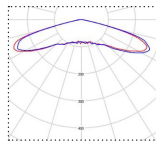

PM-PULSAR, valonjako 120°

Snro	Tuotekoodi	Tuotenimi	Valovirta*
4527400	PULSAR4K-VSM	PM-PULSAR VSM IP66 4000 27W 740 ON/OFF GL CL RAL7043	3764 lm
4527401	PULSAR6K-VSM	PM-PULSAR VSM IP66 6000 40W 740 ON/OFF GL CL RAL7043	5960 lm
4527402	PULSAR8K-VSM	PM-PULSAR VSM IP66 8000 53W 740 ON/OFF GL CL RAL7043	7685 lm
4527403	PULSAR11K-VSM	PM-PULSAR VSM IP66 11000 77W 740 ON/OFF GL CL RAL7043	10650 lm