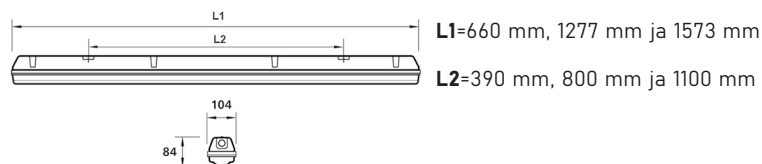

TEKPROOF

TEKPROOF, PITUUS 660 mm

Snro	Tuotekoodi	Tuotenimi	Valovirta
4348545	TEK66A20	TEKPROOF 66 A IP66 2000 15W 840 ON/OFF PC GREY	2000 lm
4348546	TEK66A38	TEKPROOF 66 A IP66 3800 25W 840 ON/OFF PC GREY	3800 lm

TEKPROOF, PITUUS 1277 mm

Snro	Tuotekoodi	Tuotenimi	Valovirta
4348547	TEK127A47	TEKPROOF 127 A IP66 4700 40W 840 ON/OFF PC GREY	4700 lm
4348548	TEK127A54	TEKPROOF 127 A IP66 5400 40W 840 ON/OFF PC GREY	5400 lm
4348554	TEKP127A54HD	TEKPROOF 127 A IP66 5400 40W 840 ON/OFF PC GREY + läpijohd, -40 °C, PG:t 5400 lm	
4348549	TEK127A94	TEKPROOF 127 A IP66 9400 65W 840 ON/OFF PC GREY	9400 lm
4348553	TEKP127A94HD	TEKPROOF 127 A IP66 9400 65W 840 ON/OFF PC GREY + läpijohd, -40 °C, PG:t 9400 lm