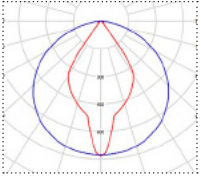

Valonjakovaihtoehdot

Ominaisuuudet:

Vakiotuotteet:

Tilauksesta:

A