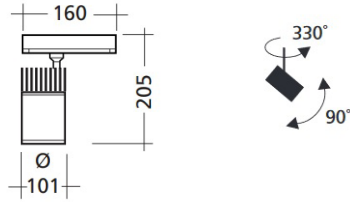

PRIDE

PRIDE, valonjako 36°