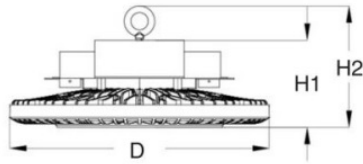

HIGHROUND G3

D = 330 mm
H1 = 120 mm
H2 = 135 mm

HIGHROUND G3, VALONJAKO B

* Valovirran arvot mitattu vakio-optiikalla.

Mittaustoleranssi +/-5%, Ta. 25 °C

Snro	Tuotekoodi	Tuotenimi	Valovirta
4348556	HIR33B225	HIR33B IP66 22500 180W 840 ON/OFF	22517 lm
4348557	HIR33B225DA	HIR33B IP66 22500 180W 840 DALI	22517 lm
4348558	HIR33B270	HIR33B IP66 27000 210W 840 ON/OFF	26900 lm
4348559	HIR33B270DA	HIR33B IP66 27000 210W 840 DALI	26900 lm

HIGHROUND G3 VARAOSAT JA TARVIKKEET

Snro	Tuotekoodi	Tuotenimi
4348560	HIRWALLMB	HIRWALLMB sanka
4348561	HIRIP68CON	HIRIP68CON liitin

Pidätämme oikeudet muutoksiin.

Viimeisimmät tuotetiedot löydät osoitteesta www.greon.fi.