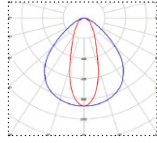

INDAX

INDAX, VALONJAKO C