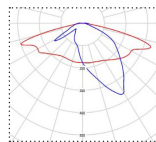

PM-PULSAR, valonjako T3

Snro	Tuotekoodi	Tuotenimi	Valovirta*
4527404	PULSAR4K-T3	PM-PULSAR T3 IP66 4000 27W 740 ON/OFF GL CL RAL7043	3764 lm
4527405	PULSAR6K-T3	PM-PULSAR T3 IP66 6000 40W 740 ON/OFF GL CL RAL7043	5960 lm
4527406	PULSAR8K-T3	PM-PULSAR T3 IP66 8000 53W 740 ON/OFF GL CL RAL7043	7685 lm
4527407	PULSAR11K-T3	PM-PULSAR T3 IP66 11000 53W 740 ON/OFF GL CL RAL7043	10650 lm