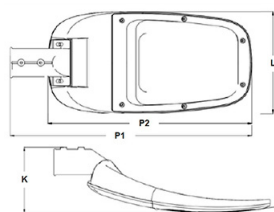

ATLAS

Teho
40 W
50 W
100 W ja 150 W

P1 x L
490x205 mm
623x259 mm
693x310 mm

ATLAS, VALONJAKO A

Snro	Tuotekoodi	Tuotenimi	Valovirta
4524827	ATL41x20A50	ATLAS 41X20 A IP65 3700 40W 740 ON/OFF GL CL RAL 9023	5000 lm
4524800	ATL52x26A58	ATLAS 52x26 A IP65 5800 50W 740 ON/OFF GL CL RAL 9023	5800 lm
4524801	ATL52x26A58ZH	ATLAS 52x26 A IP65 5800 50W 740 DALI/ZH GL CL RAL 9023	5800 lm
4524802	ATL60x31A106	ATLAS 60x31 A IP65 10600 100W 740 ON/OFF GL CL RAL 9023	10600 lm
4524803	ATL60x31A106ZH	ATLAS 60x31 A IP65 10600 100W 740 DALI/ZH GL CL RAL 9023	10600 lm
4524804	ATL60x31A160	ATLAS 60x31 A IP65 16000 150W 740 ON/OFF GL CL RAL 9023	16000 lm
4524805	ATL60x31A160ZH	ATLAS 60x31 A IP65 16000 150W 740 DALI/ZH GL CL RAL 9023	16000 lm

ATLAS, VALONJAKO B

Snro	Tuotekoodi	Tuotenimi	Valovirta
4524828	ATL41x20B50	ATLAS 41X20 B IP65 3700 40W 740 ON/OFF GL CL RAL 9023	5000 lm
4524806	ATL52x26B58	ATLAS 52x26 B IP65 5800 50W 740 ON/OFF GL CL RAL 9023	5800 lm
4524807	ATL52x26B58ZH	ATLAS 52x26 B IP65 5800 50W 740 DALI/ZH GL CL RAL 9023	5800 lm
4524808	ATL60x31B106	ATLAS 60x31 B IP65 10600 100W 740 ON/OFF GL CL RAL 9023	10600 lm
4524809	ATL60x31B106ZH	ATLAS 60x31 B IP65 10600 100W 740 DALI/ZH GL CL RAL 9023	10600 lm
4524810	ATL60x31B160	ATLAS 60x31 B IP65 16000 150W 740 ON/OFF GL CL RAL 9023	16000 lm
4524811	ATL60x31B160ZH	ATLAS 60x31 B IP65 16000 150W 740 DALI/ZH GL CL RAL 9023	16000 lm