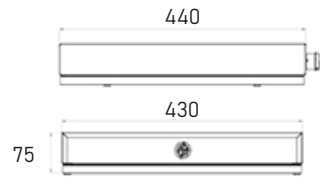

PINTA-ASENNETTAVAT MALLIT

VAAKAPINTAAN
(jalusta sisältyy vakiotoimitukseen)