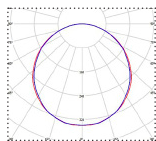

OVEAN

OVEAN 600x600, VALONJAKO L