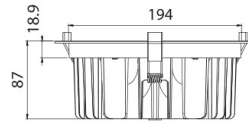

DWEF

DWEF downlight