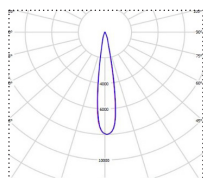

## Tilauksesta:

120°

90°

60°

30°

10°

v1.4

<b>Suojausluokka:</b>	I	
<b>Ottotehot:</b>	53, 125 ja 172 W	80, 99 ja 147 W
<b>Ohjaustapa:</b>	on/off	DALI ja 1-10 V
<b>Valovirta:</b>	9000, 20000 ja 28000 lm	12000, 16000 ja 24000 lm
<b>Väriämpötila:</b>	4000 K	2700 K, 5000 K ja amber
<b>Värintoisto, CRI:</b>	>70	>80 ja >90
<b>Valonjaot:</b>	60, 90 ja 120	30 ja 10
<b>Elinikä L90B10 (Ta 25 °C)</b>	100 000 h	
<b>Käyttöympäristön lämpötila:</b>	-40 °C ... +60 °C	
<b>Takuu:</b>	5 vuotta	
<b>Kotelointiluokka:</b>	IP65	
<b>Ilkivaltaluuokka:</b>	IK08	
<b>Paino:</b>	8 kg	
<b>Mitat (pituus x leveys mm):</b>	470 x 470 x 150 mm	
<b>Tuotteen väri:</b>	RAL 9016	
<b>Materiaali:</b>	Alumiini ja teräs	
<b>Asennustavat:</b>	Uppoasennus	