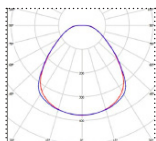

OVEAN

OVEAN 300x1200, VALONJAKO A

Snro	Tuotekoodi	Tuotenimi	Valovirta
4149601	OVE30X120A33	OVEAN 30X120 A IP40 3300 41W 840 ON/OFF MP WH	3300 lm
4149602	OVE30X120A33DA	OVEAN 30X120 A IP40 3300 41W 840 DALI MP WH	3300 lm
4149603	OVE30X120A45	OVEAN 30X120 A IP40 4500 41W 840 ON/OFF MP WH	4500 lm
4149604	OVE30X120A45DA	OVEAN 30X120 A IP40 4500 41W 840 DALI MP WH	4500 lm