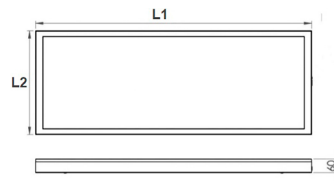

## INDAX

33W	L1=610 mm L2=175 mm
65W	L1=1210 mm L2=175 mm
75W	L1=1510 mm L2=175 mm
128W	L1=1210 mm L2=245 mm
200W	L1=1210 mm L2=285 mm
255/300W	L1=1210 mm L2=445 mm

VAAKAPINTAAN  
(kannake sisältyy vakiotoimitukseen)