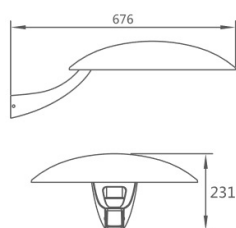

ROUND WALL

ROUND WALL