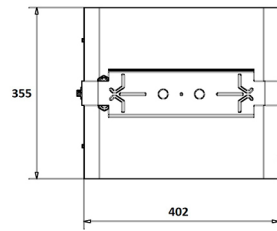

APOLLO

APOLLO, VALONJAKO A

Snro	Tuotekoodi	Tuotenimi	Valovirta
4348502	AP040x36A20	APOLLO 40x36 A IP44 20000 150W 840 ON/OFF PC CL RAL9003	20000 lm
4348503	AP040x36A20DA	APOLLO 40x36 A IP44 20000 150W 840 DALI PC CL RAL9003	20000 lm

APOLLO, VALONJAKO B

Snro	Tuotekoodi	Tuotenimi	Valovirta
4348508	AP040x36B20	APOLLO 40x36 B IP44 20000 150W 840 ON/OFF PC CL RAL9003	20000 lm
4348509	AP040x36B20DA	APOLLO 40x36 B IP44 20000 150W 840 DALI PC CL RAL9003	20000 lm

APOLLO, VALONJAKO C

Snro	Tuotekoodi	Tuotenimi	Valovirta
4348514	AP040x36C20	APOLLO 40x36 C IP44 20000 150W 840 ON/OFF PC CL RAL9003	20000 lm
4348515	AP040x36C20DA	APOLLO 40x36 C IP44 20000 150W 840 DALI PC CL RAL9003	20000 lm

Pidätämme oikeudet muutoksiin.

Viimeisimmät tuotetiedot löydät osoitteesta www.greon.fi.