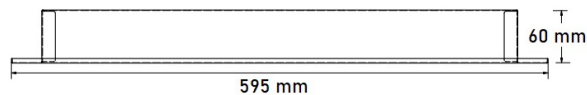

ASTRO

ASTRO

S=Neliö valoaukko

Q=Pyörästetty valoaukko

R=Pyöreä valoaukko

Snro	Tuotekoodi	Tuotenimi	Valovirta
4149558	AST60x60LS25	ASTRO 60x60 LS IP44 2500 23W 840 ON/OFF PC OP RAL9003	2500 lm
4149559	AST60x60LS25DA	ASTRO 60x60 LS IP44 2500 23W 840 DALI PC OP RAL9003	2500 lm
4149560	AST60x60LS45	ASTRO 60x60 LS IP44 4500 42W 840 ON/OFF PC OP RAL9003	4500 lm
4149561	AST60x60LS45DA	ASTRO 60x60 LS IP44 4500 42W 840 DALI PC OP RAL9003	4500 lm
4149562	AST60x60LS65	ASTRO 60x60 LS IP44 6500 57W 840 ON/OFF PC OP RAL9003	7100 lm
4149563	AST60x60LS65DA	ASTRO 60x60 LS IP44 6500 57W 840 DALI PC OP RAL9003	7100 lm
4149564	AST60x60LQ25	ASTRO 60x60 LQ IP44 2500 25W 840 ON/OFF PC OP RAL9003	2500 lm
4149565	AST60x60LQ25DA	ASTRO 60x60 LQ IP44 2500 25W 840 DALI PC OP RAL9003	2500 lm
4149566	AST60x60LQ45	ASTRO 60x60 LQ IP44 4500 46W 840 ON/OFF PC OP RAL9003	4500 lm
4149567	AST60x60LQ45DA	ASTRO 60x60 LQ IP44 4500 46W 840 DALI PC OP RAL9003	4500 lm
4149568	AST60x60LQ65	ASTRO 60x60 LQ IP44 6500 68W 840 ON/OFF PC OP RAL9003	6500 lm
4149569	AST60x60LQ65DA	ASTRO 60x60 LQ IP44 6500 68W 840 DALI PC OP RAL9003	6500 lm
4149570	AST60x60LR25	ASTRO 60x60 LR IP44 2500 29W 840 ON/OFF PC OP RAL9003	2500 lm
4149571	AST60x60LR25DA	ASTRO 60x60 LR IP44 2500 29W 840 DALI PC OP RAL9003	2500 lm
4149572	AST60x60LR45	ASTRO 60x60 LR IP44 4500 54W 840 ON/OFF PC OP RAL9003	4500 lm
4149573	AST60x60LR45DA	ASTRO 60x60 LR IP44 4500 54W 840 DALI PC OP RAL9003	4500 lm