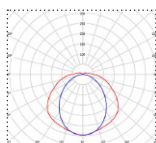

TEKPROOF, PITUUS 1277 mm

Snro	Tuotekoodi	Tuotenimi	Valovirta
4348547	TEK127A47	TEKPROOF 127 A IP66 4700 40W 840 ON/OFF PC GREY	4700 lm
4348548	TEK127A54	TEKPROOF 127 A IP66 5400 40W 840 ON/OFF PC GREY	5400 lm
4348554	TEKP127A54HD	TEKPROOF 127 A IP66 5400 40W 840 ON/OFF PC GREY + läpijohd, -40 °C, PG:t 5400 lm	
4348549	TEK127A94	TEKPROOF 127 A IP66 9400 65W 840 ON/OFF PC GREY	9400 lm
4348553	TEKP127A94HD	TEKPROOF 127 A IP66 9400 65W 840 ON/OFF PC GREY + läpijohd, -40 °C, PG:t 9400 lm