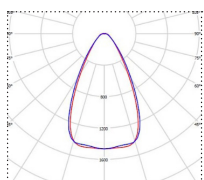

Tekno

TEOLLISUUSVALAISIN

Tekno on monikäyttöinen lineaarivalaisin marketteihin, halleihin, tuotantotiloihin, varastoihin ja logistiikkatiloihin. Valaisinrunгон saa päädyllä varustettuna tai ilman päätyä. Ilman päätyä olevat TEKR-versiot on tarkoitettu ramppiasennukseen (liukuva päätykannake) tai valaisinkiskon muodostamiseen (Tekno-profiili ja profiilien liitososa).

Päädyllysen valaisimen asennustavat: kattopintaan, ripustuskiskoon, vaijeriin tai kierretankoon.

Valonjakovaihtoehdot

Ominaisuudet:

Vakiotuotteet:

Tilauksesta:

A

B

C

D

E

Ottotehot:

43, 68, 98 ja 132 W

Johdonsuoja B16, max

on/off: 33, 23, 15, 9 ja DALI: 33, 18, 12, 10

Johdonsuoja C16, max

on/off: 57, 39, 25, 15 ja DALI: 56, 30, 21, 17

Ohjaustapa:

on/off ja DALI

Ketjutettavuus:

Ketjutettava

Valovirta:

7000, 10000, 15400 ja 20000 lm

Valovirran optimointi

Värlämpötila:

4000 K

3000 K

MacAdam, SDCM:

3

Värintoisto, CRI:

> 80

>90

Valonjaot:

A ja B

C, D ja E

Elinikä L70B50 (Ta 25 °C)

> 100 000 h

Käyttöympäristön lämpötila:

-20 ... +40 °C

Takuu:

5 vuotta

Kotelointiluokka:

IP20

Paino:

5 ja 8 kg

Mitat (pituus x leveys mm):

1200 x 80 x 50 mm ja 2400 x 80 x 50 mm

Tuotteen väri:

Valkoinen RAL 9003

Musta

Materiaali:

Teräs

Asennustavat:

Valaisinripustuskiskon pohjaan sekä kiskojen väliin.

Kattoasennus sekä seinäasennus.