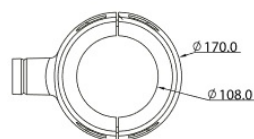

TOWER asennus- ja lisätarvikkeet

SINGLEARM