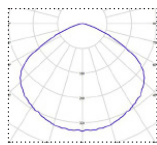

PM-PETROL, valonjako 120°