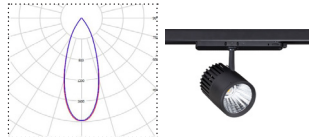

Snro	Tuotekoodi	Tuotenimi	Valovirta*
4124900	PS1423430	PRIDE 10x20 36 IP20 3700 30W 930 DALI GL CL BL	3680 lm
4124901	PS1423330	PRIDE 10x20 36 IP20 3700 30W 930 ON/OFF GL CL BL	3680 lm
4124902	PS1423430W	PRIDE 10x20 36 IP20 3700 30W 930 DALI GL CL WH	3680 lm
4124903	PS1423330W	PRIDE 10x20 36 IP20 3700 30W 930 ON/OFF GL CL WH	3680 lm