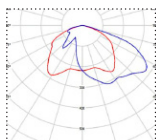

Snro	Tuotekoodi	Tuotenimi	Valovirta
4524827	ATL41x20A50	ATLAS 41X20 A IP65 3700 40W 740 ON/OFF GL CL RAL 9023	5000 lm
4524800	ATL52x26A58	ATLAS 52x26 A IP65 5800 50W 740 ON/OFF GL CL RAL 9023	5800 lm
4524801	ATL52x26A58ZH	ATLAS 52x26 A IP65 5800 50W 740 DALI/ZH GL CL RAL 9023	5800 lm
4524802	ATL60x31A106	ATLAS 60x31 A IP65 10600 100W 740 ON/OFF GL CL RAL 9023	10600 lm
4524803	ATL60x31A106ZH	ATLAS 60x31 A IP65 10600 100W 740 DALI/ZH GL CL RAL 9023	10600 lm
4524804	ATL60x31A160	ATLAS 60x31 A IP65 16000 150W 740 ON/OFF GL CL RAL 9023	16000 lm
4524805	ATL60x31A160ZH	ATLAS 60x31 A IP65 16000 150W 740 DALI/ZH GL CL RAL 9023	16000 lm