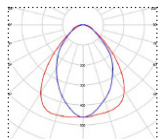

APOLLO, VALONJAKO C

Snro	Tuotekoodi	Tuotenimi	Valovirta
4348514	AP040x36C20	APOLLO 40x36 C IP44 20000 150W 840 ON/OFF PC CL RAL9003	20000 lm
4348515	AP040x36C20DA	APOLLO 40x36 C IP44 20000 150W 840 DALI PC CL RAL9003	20000 lm

Pidätämme oikeudet muutoksiin.

Viimeisimmät tuotetiedot löydät osoitteesta www.greon.fi.