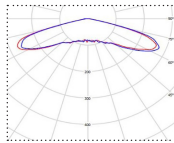

NEOVILLE pylväsvalaisin, valonjako 120-astetta

* Valovirran arvot mitattu vakio-optiikalla.

Mittaustoleranssi +/-5 %, Ta. 25 °C

Snro	Tuotekoodi	Tuotenimi	Valovirta*
4527414	NEOVILLE25-VSM	NEOVILLE 47x52 VSM IP65 4000 28W 740 ON/OFF GL CL RAL9005	3891 lm
4527415	NEOVILLE35-VSM	NEOVILLE 47x52 VSM IP65 6000 39W 740 ON/OFF GL CL RAL9005	5825 lm