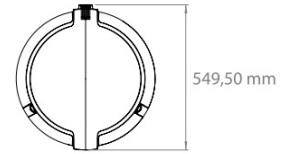

* Valovirran arvot mitattu vakio-optiikalla.

Mittaus toleranssi +/- 5 %, Ta. 25 °C