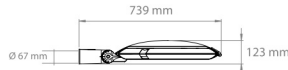

GEF, GEF-Y

GEF

* Valovirran arvot mitattu vakio-optiikalla.

Mittaus toleranssi +/- 5 %, Ta. 25 °C

GEF, GEF-Y valonjako VSM

Snro	Tuotekoodi	Tuotenimi	Valovirta*
4527418	GEF-Y6K-VSM	GEF-Y 55×50 VSM IP66 6000 40W 740 ON/OFF GL CL RAL9007	6022 lm
4527419	GEF6K-VSM	GEF 55×74 VSM IP66 6000 40W 740 ON/OFF GL CL RAL9007	6022 lm
4527420	GEF-Y9K-VSM	GEF-Y 55×50 VSM IP66 9000 53W 740 ON/OFF GL CL RAL9007	8657 lm
4527421	GEF9K-VSM	GEF 55×74 VSM IP66 9000 53W 740 ON/OFF GL CL RAL9007	8657 lm

GEF, GEF-Y valonjako T3

Snro	Tuotekoodi	Tuotenimi	Valovirta*
4527422	GEF-Y6K-T3	GEF-Y 55×50 T3 IP66 6000 40W 740 ON/OFF GL CL RAL9007	6022 lm
4527423	GEF6K-T3	GEF 55×74 T3 IP66 6000 40W 740 ON/OFF GL CL RAL9007	6022 lm
4527424	GEF-Y9K-T3	GEF-Y 55×50 T3 IP66 9000 53W 740 ON/OFF GL CL RAL9007	8657 lm
4527425	GEF9K-T3	GEF 55×74 T3 IP66 9000 53W 740 ON/OFF GL CL RAL9007	8657 lm