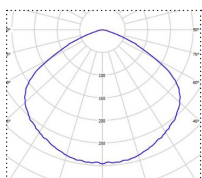

Valonjakovaihtoehdot:

Ominaisuudet:

Vakiotuotteet:

Tilauksesta:

120

Käyttöjännite:	230 V	
Ylijännitesuojaus:	4 kV	
Suojausluokka:	I	
Ottotehot:	36, 69, 111, 141 ja 162 W	52, 88 ja 125 W
Ohjaustapa:	On/off, 1-10V	DALI
Ketjutettavuus:	Päättävä asennus	
Valovirta:	5985, 11812, 19303, 24232 ja 28640 lm	8981, 15300 ja 21799 lm
Väriämpötila:	4000 K	3000 ja 5700 K
Värintoisto, CRI:	>80	
Valonjaot:	120	
Elinikä L70B10 (Ta 25 °C)	100 000 h	
Käyttöympäristön lämpötila:	-40 °C ... +60 °C	
Takuu:	5 v	
Kotelointiluokka:	IP65	
Ilkivaltaluuokka:	IK08	
Paino:	2,9 kg	
Mitat (pituus x leveys mm):	242 x 140 mm	
Tuotteen väri:	Musta RAL 9005	
Materiaali:	Alumiini	
Asennustavat:	Vaijerilenkki	Sanka