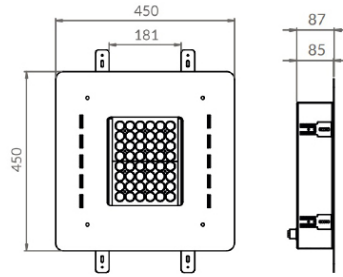

PM-PETROL

* Valovirran arvot mitattu vakio-optiikalla.

Mittaustoleranssi +/- 5 %, Ta. 25 °C

PM-PETROL, valonjako 120°

Snro	Tuotekoodi	Tuotenimi	Valovirta*
4527408	PM-PETROL9K-120	PM-PETROL9K 120 IP65 9000 53W 740 ON/OFF GL CL RAL9016	8657 lm
4527409	PM-PETROL20K-120	PM-PETROL20K 120 IP65 19000 125W 740 ON/OFF GL CL RAL9016	19010 lm

PM-PETROL, valonjako 90°

Snro	Tuotekoodi	Tuotenimi	Valovirta*
4527410	PM-PETROL9K-90	PM-PETROL9K 90 IP65 9000 53W 740 ON/OFF GL CL RAL9016	8657 lm
4527411	PM-PETROL20K-90	PM-PETROL20K 90 IP65 19000 125W 740 ON/OFF GL CL RAL9016	19010 lm

PM-PETROL, valonjako 60°

Snro	Tuotekoodi	Tuotenimi	Valovirta*
4527412	PM-PETROL9K-60	PM-PETROL9K 60 IP65 9000 53W 740 ON/OFF GL CL RAL9016	8657 lm
4527413	PM-PETROL20K-60	PM-PETROL20K 60 IP65 19000 125W 740 ON/OFF GL CL RAL9016	19010 lm

Pidätämme oikeudet muutoksiin.

Viimeisimmät tuotetiedot löydät osoitteesta www.greon.fi.