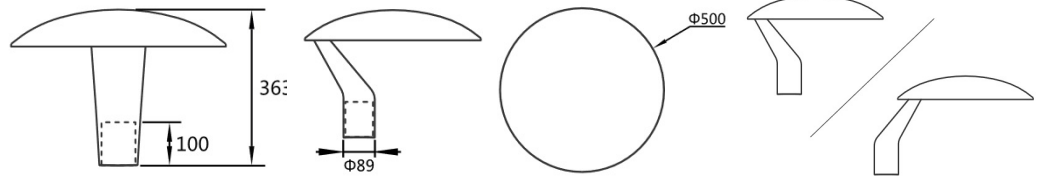

ROUND POLE

Soveltuu asennettavaksi 60mm pylvääseen Valaisimen asennus sisäänpäin tai ulospäin.

ROUND POLE ympärisäteilevä pylväsvalaisin

* Valovirran arvot mitattu vakio-optiikalla.

Mittaustoleranssi +/- 5 %, Ta. 25 °C

Snro	Tuotekoodi	Tuotenimi	Valovirta*
4527431	ROUNDPOLE25-VSM	ROUNDPOLE 50×36 VSM IP65 4000 28W 740 ON/OFF GL CL RAL7043	4053 lm
4527432	ROUNDPOLE35-VSM	ROUNDPOLE 50×36 VSM IP65 6000 39W 740 ON/OFF GL CL RAL7043	6068 lm
4527433	ROUNDPOLE50-VSM	ROUNDPOLE 50×36 VSM IP65 9000 56W 740 ON/OFF GL CL RAL7043	9228 lm
4527434	ROUNDPOLE70-VSM	ROUNDPOLE 50×36 VSM IP65 12000 78W 740 ON/OFF GL CL RAL7043	12135 lm