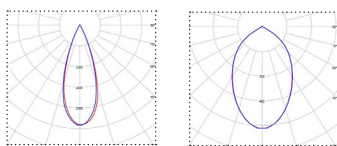

PM-COLOSSUS

PM-COLOSSUS 265 - 430 W

* Valovirran arvot mitattu vakio-optiikalla. Mittaustoleranssi +/- 5 %, Ta. 25 °C

Snro	Tuotekoodi	Tuotenimi	Valovirta*
4527456	PM-COLOSSUS42K-30	PM-COLOSSUS 54X49 30 IP66 42000 265W 750 ON/OFF GL CL RAL9005	40155 lm
4527457	PM-COLOSSUS42K-60	PM-COLOSSUS 54X49 60 IP66 42000 265W 750 ON/OFF GL CL RAL9005	40155 lm
4527458	PM-COLOSSUS55K-30	PM-COLOSSUS 54X49 30 IP66 55000 345W 750 ON/OFF GL CL RAL9005	52476 lm
4527459	PM-COLOSSUS55K-60	PM-COLOSSUS 54X49 60 IP66 55000 345W 750 ON/OFF GL CL RAL9005	52476 lm
4527460	PM-COLOSSUS70K-30	PM-COLOSSUS 54X49 30 IP66 70000 430W 750 ON/OFF GL CL RAL9005	65595 lm
4527461	PM-COLOSSUS70K-60	PM-COLOSSUS 54X49 60 IP66 70000 430W 750 ON/OFF GL CL RAL9005	65595 lm