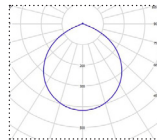

PM-PETROL, valonjako 90°