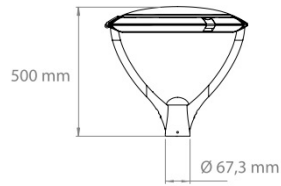

GEF, GEF-Y

GEF-Y