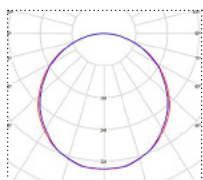

Valonjakovaihtoehdot

Ominaisuudet:

Vakiotuotteet:

Tilauksesta:

L