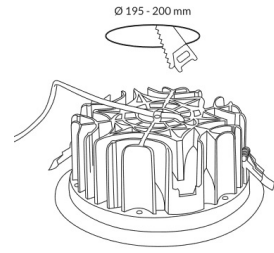

DWEF

DWEF downlight

* Valovirran arvot mitattu vakio-optiikalla.

Mittaustoleranssi +/- 5 %, Ta. 25 °C

Snro	Tuotekoodi	Tuotenimi	Valovirta*
4129900	DWEF4K	DWEF 22x8 120 IP54 3800 22W ON/OFF 840 RAL9016	3818 lm
4129901	DWEF4KDA	DWEF 22x8 120 IP54 3800 22W DALI 840 RAL9016	3818 lm
4129902	DWEF8K	DWEF 22x8 120 IP54 5900 45W ON/OFF 840 RAL9016	5902 lm
4129903	DWEF8KDA	DWEF 22x8 120 IP54 5900 45W DALI 840 RAL9016	5902 lm