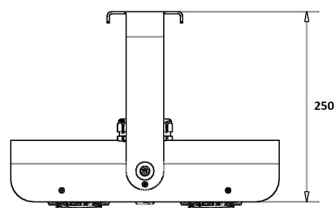

APOLLO

APOLLO, VALONJAKO A

Snro	Tuotekoodi	Tuotenimi	Valovirta
4348502	AP040x36A20	APOLLO 40x36 A IP44 20000 150W 840 ON/OFF PC CL RAL9003	20000 lm
4348503	AP040x36A20DA	APOLLO 40x36 A IP44 20000 150W 840 DALI PC CL RAL9003	20000 lm

APOLLO, VALONJAKO B

Snro	Tuotekoodi	Tuotenimi	Valovirta
4348508	AP040x36B20	APOLLO 40x36 B IP44 20000 150W 840 ON/OFF PC CL RAL9003	20000 lm
4348509	AP040x36B20DA	APOLLO 40x36 B IP44 20000 150W 840 DALI PC CL RAL9003	20000 lm

APOLLO, VALONJAKO C

Snro	Tuotekoodi	Tuotenimi	Valovirta
4348514	AP040x36C20	APOLLO 40x36 C IP44 20000 150W 840 ON/OFF PC CL RAL9003	20000 lm
4348515	AP040x36C20DA	APOLLO 40x36 C IP44 20000 150W 840 DALI PC CL RAL9003	20000 lm

Pidätämme oikeudet muutoksiin.

Viimeisimmät tuotetiedot löydät osoitteesta www.greon.fi.