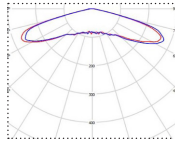

ROUND POLE ympärisäteilevä pylväsvalaisin

* Valovirran arvot mitattu vakio-optiikalla.

Mittaustoleranssi +/- 5 %, Ta. 25 °C

Snro	Tuotekoodi	Tuotenimi	Valovirta*
4527431	ROUNDPOLE25-VSM	ROUNDPOLE 50×36 VSM IP65 4000 28W 740 ON/OFF GL CL RAL7043	4053 lm
4527432	ROUNDPOLE35-VSM	ROUNDPOLE 50×36 VSM IP65 6000 39W 740 ON/OFF GL CL RAL7043	6068 lm
4527433	ROUNDPOLE50-VSM	ROUNDPOLE 50×36 VSM IP65 9000 56W 740 ON/OFF GL CL RAL7043	9228 lm
4527434	ROUNDPOLE70-VSM	ROUNDPOLE 50×36 VSM IP65 12000 78W 740 ON/OFF GL CL RAL7043	12135 lm