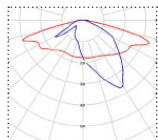

PM-PRO, valonjako T3

Snro	Tuotekoodi	Tuotenimi	Valovirta*
4527447	PM-PRO6K-T3	PM-PRO T3 IP66 6000 40W 840 ON/OFF GL CL RAL 9003	6022 lm
4527448	PM-PRO16K-T3	PM-PRO T3 IP66 16000 99W 840 ON/OFF GL CL RAL 9003	15579 lm
4527449	PM-PRO24K-T3	PM-PRO T3 IP66 24000 147W 840 ON/OFF GL CL RAL 9003	22857 lm
4527450	PM-PRO36K-T3	PM-PRO T3 P66 36000 215W 840 ON/OFF GL CL RAL 9003	33942 lm