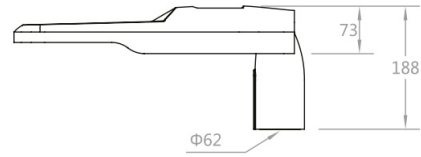

PM-PULSAR

* Valovirran arvot mitattu vakio-optiikalla.

Mittaustoleranssi +/- 5 %, Ta. 25 °C