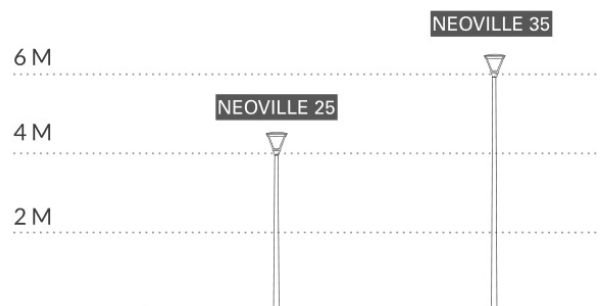

Pidätämme oikeudet muutoksiin.

Viimeisimmät tuotetiedot löydät osoitteesta www.greon.fi.

G
GREON