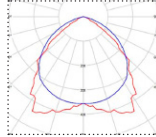

PINTA-ASENNETTAVAT MALLIT

VAAKAPINTAAN
(jalusta sisältyy vakiotoimitukseen)

NANO PINTA, VALONJAKO A

Snro	Tuotekoodi	Tuotenimi	Valovirta
4524818	NAN44x43A48	NANO 44x43 A IP65 4850 36W 840 ON/OFF PC CL WH/GREY	4800 lm
4524819	NAN44x43A81	NANO 44x43 A IP 65 8100 68W 840 ON/OFF PC CL WH/GREY	8100 lm

NANO PINTA, VALONJAKO B

Snro	Tuotekoodi	Tuotenimi	Valovirta
4524820	NAN44x43B38	NANO 44x43 B IP 65 3800 36W 840 ON/OFF PC CL WH/GREY	3800 lm
4524821	NAN44x43B65	NANO 44x43 B IP65 6500 68W 840 ON/OFF PC CL WH/GREY	6500 lm