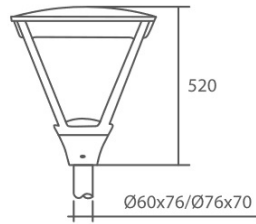

NEOVILLE

NEOVILLE pylväsvalaisin, valonjako 120-astetta

* Valovirran arvot mitattu vakio-optiikalla.

Mittaustoleranssi +/-5 %, Ta. 25 °C

Snro	Tuotekoodi	Tuotenimi	Valovirta*
4527414	NEOVILLE25-VSM	NEOVILLE 47x52 VSM IP65 4000 28W 740 ON/OFF GL CL RAL9005	3891 lm
4527415	NEOVILLE35-VSM	NEOVILLE 47x52 VSM IP65 6000 39W 740 ON/OFF GL CL RAL9005	5825 lm

NEOVILLE pylväsvalaisin, valonjako T3

Snro	Tuotekoodi	Tuotenimi	Valovirta*
4527416	NEOVILLE25-T3	NEOVILLE 47x52 T3 IP65 4000 28W 740 ON/OFF GL CL RAL9005	3891 lm
4527417	NEOVILLE35-T3	NEOVILLE 47x52 T3 IP65 6000 39W 740 ON/OFF GL CL RAL9005	5825 lm

Pidätämme oikeudet muutoksiin.

Viimeisimmät tuotetiedot löydät osoitteesta www.greon.fi.

G
GREON