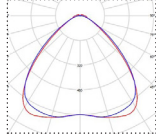

Snro	Tuotekoodi	Tuotenimi	Valovirta
4149500	TEK12A70	TEKNO 12 A IP21 7000 43W 840 ON/OFF PMMA CL RAL9003	7098 lm
4149501	TEKR12A70	TEKNO R12 A IP21 7000 43W 840 ON/OFF PMMA CL RAL9003	7098 lm
4149502	TEK12A70DA	TEKNO 12 A IP21 7000 43W 840 DALI PMMA CL RAL9003	7098 lm
4149503	TEKR12A70DA	TEKNO R12 A IP21 7000 43W 840 DALI PMMA CL RAL9003	7098 lm
4149504	TEK12A100	TEKNO 12 A IP21 10000 66W 840 ON/OFF PMMA CL RAL9003	10097 lm
4149505	TEKR12A100	TEKNO R12 A IP21 10000 66W 840 ON/OFF PMMA CL RAL9003	10097 lm
4149506	TEK12A100DA	TEKNO 12 A IP21 10000 66W 840 DALI PMMA CL RAL9003	10097 lm
4149507	TEKR12A100DA	TEKNO R12 A IP21 10000 66W 840 DALI PMMA CL RAL9003	10097 lm
4149524	TEK24A154	TEKNO 24 A IP21 15400 98W 840 ON/OFF PMMA CL RAL9003	15495 lm
4149525	TEKR24A154	TEKNO R24 A IP21 15400 98W 840 ON/OFF PMMA CL RAL9003	15495 lm
4149526	TEK24A154DA	TEKNO 24 A IP21 15400 98W 840 DALI PMMA CL RAL9003	15495 lm
4149527	TEKR24A154DA	TEKNO R24 A IP21 15400 98W 840 DALI PMMA CL RAL9003	15495 lm
4149528	TEK24A200	TEKNO 24 A IP21 20000 132W 840 ON/OFF PMMA CL RAL9003	20194 lm
4149529	TEKR24A200	TEKNO R24 A IP21 20000 132W 840 ON/OFF PMMA CL RAL9003	20194 lm
4149530	TEK24A200DA	TEKNO 24 A IP21 20000 132W 840 DALI PMMA CL RAL9003	20194 lm
4149531	TEKR24A200DA	TEKNO R24 A IP21 20000 132W 840 DALI PMMA CL RAL9003	20194 lm