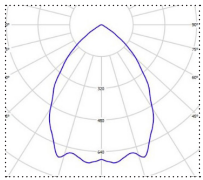

Valonjakovaihtoehdot:

Ominaisuuudet:

Vakiotuotteet:

Tilauksesta:

120

Suojausluokka:	II	
Ottotehot:	22 ja 45 W	
Ohjaustapa:	on/off, DALI	
Ketjutettavuus:	Päättävä asennus	Ketjutettavissa
Valovirta:	3818 ja 5902 lm	
Väriämpötila:	4000 K	3000 ja 5500 K
Värintoisto, CRI:	>80	
Valonjaot:	120	
Elinikä L80B10 (Ta 25 °C)	60 000 h	
Käyttöympäristön lämpötila:	-25 °C* ... +60 °C	
Takuu:	5 v	
Kotelointiluokka:	IP54	
Ilkivaltaluuokka:	IK08	
Paino:	1,1 kg	
Mitat (pituus x leveys mm):	225 × 87 mm	
Tuotteen väri:	Valkoinen RAL 9016	
Materiaali:	Alumiini	
Asennustavat:	Uppoasennus	

*ulkoasennuksessa varmistuttava liitäntälaitteen riittävästä suojauksesta

Pidätämme oikeudet muutoksiin.

Viimeisimmät tuotetiedot löydät osoitteesta www.greon.fi.