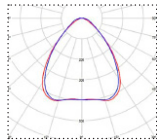

Snro	Tuotekoodi	Tuotenimi	Valovirta
4348502	AP040x36A20	APOLLO 40x36 A IP44 20000 150W 840 ON/OFF PC CL RAL9003	20000 lm
4348503	AP040x36A20DA	APOLLO 40x36 A IP44 20000 150W 840 DALI PC CL RAL9003	20000 lm