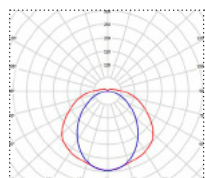

Valonjakovaihtoehdot

Ominaisuudet:

Vakiotuotteet:

Tilauksesta:

A

Ottotehot:	15-75 W	
Ohjaustapa:	on/off	DALI, turvaloversiot 3 h akulla, PIR- ja valoisuusanturit, tutkaversiot.
Ketjutettavuus:	Ketjutettava	Läpilyhdotussarja
Valovirta:	2000-10500 lm	
Väriämpötila:	4000 K	
Värinöisto, CRI:	80	
Valonjaot:	A	
Elinikä L70B50 (Ta 25 °C)	> 100 000 h	
Käyttöympäristön lämpötila:	-30 ... +50 °C	
Takuu:	5 vuotta	
Kotelointiluokka:	IP66	
Ilkivaltaluuokka:	IK08	
Paloluokka:	D-hyväksytty	
Paino:	1,5-3 kg	
Mitat:	660 mm, 1277 mm ja 1573 mm	
Tuotteen väri:	Harmaa	
Materiaali:	Polykarbonaatti	Lasikuituvahvisteinen runko, akryylikupu (IK05)
Asennustavat:	Asennus kattoon, ripustus- kiskoon tai vaijerilla	Kulmakiinnikkeet