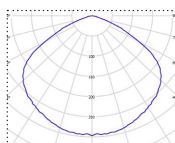

* Valovirran arvot mitattu vakio-optiikal-
la. Mittaustoleranssi +/- 5 %, Ta. 25 °C

Snro	Tuotekoodi	Tuotenimi	Valovirta*
4359000	UFEF-LT6K	UFEF-LT 15×24 120 IP65 6000 36W 840 ON/OFF GL CL RAL9005	5985 lm
4359001	UFEF-LT12K	UFEF-LT 15×24 120 IP65 12000 69W 840 ON/OFF GL CL RAL9005	11812 lm
4359002	UFEF-LT20K	UFEF-LT 15×24 120 IP65 20000 111W 840 ON/OFF GL CL RAL9005	19303 lm
4359003	UFEF-LT25K	UFEF-LT 15×24 120 IP65 20000 141W 840 ON/OFF GL CL RAL9005	24232 lm
4359004	UFEF-LT29K	UFEF-LT 15×24 120 IP65 29000 162W 840 ON/OFF GL CL RAL9005	28640 lm