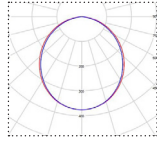

Opaali (OP)