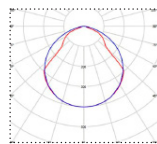

INDAX, VALONJAKO A

Snro	Tuotekoodi	Tuotenimi	Valovirta*
4348555	IND061x17A40	INDAX 061x17 A IP65 4000 33W 840 ON/OFF GL CL GREY	4000 lm
4348527	IND121x17A92	INDAX 121x17 A IP65 9200 65W 840 ON/OFF GL CL GREY	9200 lm
4348528	IND151x17A106	INDAX 151x17 A IP65 10600 75W 840 ON/OFF GL CL GREY	10600 lm
4348529	IND121x24A180	INDAX 121x24 A IP65 18000 128W 840 ON/OFF GL CL GREY	18000 lm
4348530	IND121x28A280	INDAX 121x28 A IP65 28000 200W 840 ON/OFF GL CL GREY	28000 lm
4348531	IND121x44A350	INDAX 121x44 A IP65 35500 255W 840 ON/OFF GL CL GREY	35500 lm
4348532	IND121x44A420	INDAX 121x44 A IP65 42000 300W 840 ON/OFF GL CL GREY	42000 lm