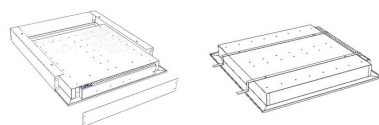

ASTRO VARAOSAT JA TARVIKKEET

Snro	Tuotekoodi	Tuotenimi
4149574	ASTPIIL	Astro piilolistakiinnikesarja
4149575	ASTPIN	Astro pintakehys