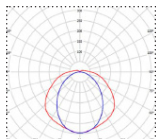

Snro	Tuotekoodi	Tuotenimi	Valovirta
4348545	TEK66A20	TEKPROOF 66 A IP66 2000 15W 840 ON/OFF PC GREY	2000 lm
4348546	TEK66A38	TEKPROOF 66 A IP66 3800 25W 840 ON/OFF PC GREY	3800 lm