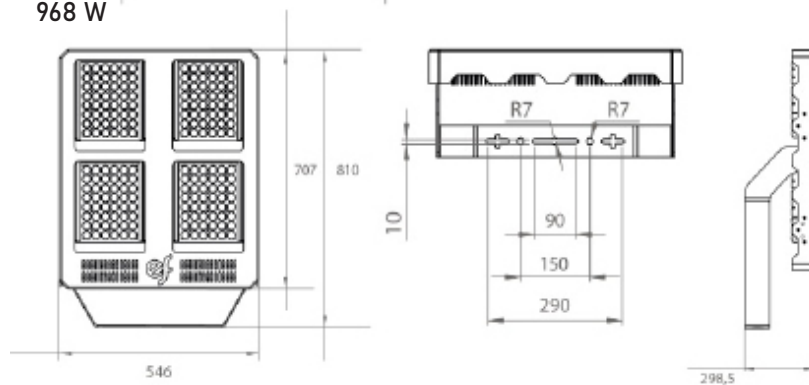

PM-COLOSSUS

265-430 W

608 W

968 W