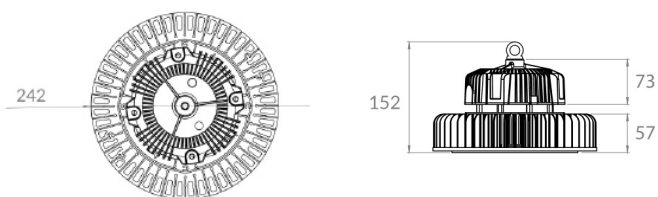

UFEF-LT

UFEF-LT High bay

* Valovirran arvot mitattu vakio-optiikal-
la. Mittaustoleranssi +/- 5 %, Ta. 25 °C

Snro	Tuotekoodi	Tuotenimi	Valovirta*
4359000	UFEF-LT6K	UFEF-LT 15×24 120 IP65 6000 36W 840 ON/OFF GL CL RAL9005	5985 lm
4359001	UFEF-LT12K	UFEF-LT 15×24 120 IP65 12000 69W 840 ON/OFF GL CL RAL9005	11812 lm
4359002	UFEF-LT20K	UFEF-LT 15×24 120 IP65 20000 111W 840 ON/OFF GL CL RAL9005	19303 lm
4359003	UFEF-LT25K	UFEF-LT 15×24 120 IP65 20000 141W 840 ON/OFF GL CL RAL9005	24232 lm
4359004	UFEF-LT29K	UFEF-LT 15×24 120 IP65 29000 162W 840 ON/OFF GL CL RAL9005	28640 lm

UFEF-LT lisätarvikkeet

Snro	Tuotekoodi	Tuotenimi
4359005	UFEF-LTBACKET	UFEF-LTBACKET kiinnityssanka