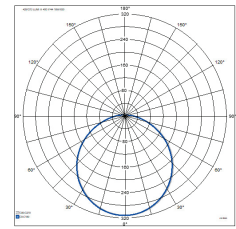

- Runko ja kupu polykarbonaattia.
- Valkoinen RAL 9016.
- Katto- ja seinäasennus pintaan tai puoliuippoon.
- Ketjutettavissa jousiliittimin, 3 x 2,5 mm² ja 4 x 2,5 mm² (RA).
- Kolme kokoa: Ø 250, 320 ja 400 mm.
- Väriämpötilat 3000 K ja 4000 K.
- IP44.
- IK10.
- Kiinteä led: 6 W / 500 lm, 12 W / 1000 lm, 18 W / 1700 lm.
- Saatavana mikroaalto-, Pir-, Radar 10 – 100 %-mallit sekä RF-ohjaava Smart Radar versio. Saatavana myös Casambi-ratkaisuna.
- Käyttöympäristön lämpötila on 0 ... 35 °C.
- Hyötyelinikä L70 50 000 h (Ta35°C).