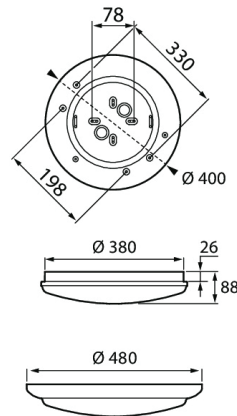

- Runko ja kupu polykarbonaattia.
- Valkoinen RAL 9016.
- Katto- ja seinäasennus pintaan tai puoliuippoon.
- Ketjutettavissa jousiliittimin, 3 x 2,5 mm² ja 4 x 2,5 mm² (RA).
- Kolme kokoa: Ø 250, 320 ja 400 mm.
- Väriämpötilat 3000 K ja 4000 K.
- IP44.
- IK10.
- Kiinteä led: 6 W / 500 lm, 12 W / 1000 lm, 18 W / 1700 lm.
- Saatavana mikroaalto-, Pir-, Radar 10 – 100 %-mallit sekä RF-ohjaava Smart Radar versio. Saatavana myös Casambi-ratkaisuna.
- Käyttöympäristön lämpötila on 0 ... 35 °C.
- Hyötyelinikä L70 50 000 h (Ta35°C).