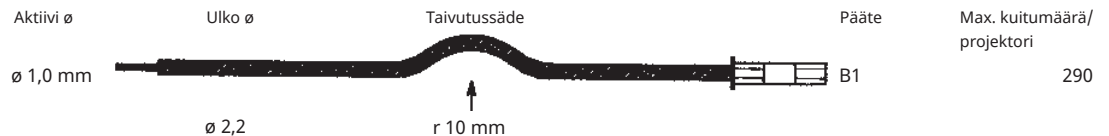

S-FLEX 1

Tuotenumero 1530300