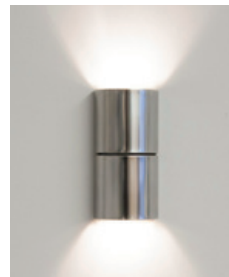

Materiaalit:
RST (Aisi 304)
Kulta (messinki + kultaus)

SY SQ

SY SQ RST
Tuotenumero 1545075 • Snro 4197104

SY SQ KULTA
Tuotenumero 1545076 • Snro 4197105

Yleisimmin höyrysaunoissa käytetty kaluste, joka valaisee yhteen suuntaan. Voidaan asentaa valaisemaan joko ylös- tai alaspäin. Soveltuu käytettäväksi kuidun tai ledin kanssa. Kuidulla valaistaessa suositeltava kuitu 1 kpl \varnothing 4 mm ja ledillä 1 kpl Cariitti led (valkoinen).