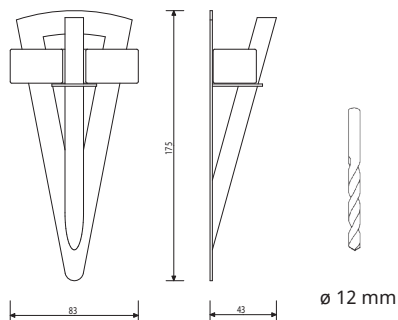

SOIHU AKRYYLITANGOLLA

SOIHU
Tuotenumero 1545823 • Snro 4179168

Soihtu akryylitangolla soveltuu erinomaisesti höyrysaunan valaisemiseksi. Akryylitangon vuoksi tätä valaisinta ei kannata asentaa saunaan. Voidaan valaista kuidulla tai ledillä. Kuidulla valaistessa suositeltava kuitu $\varnothing$ 2-4 mm ja ledillä 1 kpl Cariitti led (valkoinen tai RGBW).
Materiaali: runko AISI 304, akryylitanko ja satiinilasi.