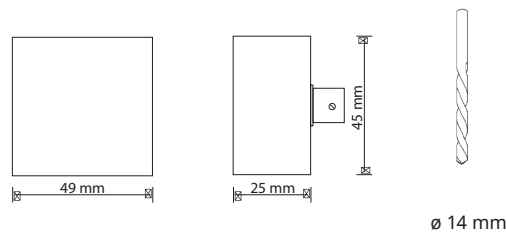

SY SQ

SY SQ RST
Tuotenumero 1545075 • Snro 4197104

SY SQ KULTA
Tuotenumero 1545076 • Snro 4197105

Yleisimmin höyrysaunoissa käytetty kaluste, joka valaisee yhteen suuntaan. Voidaan asentaa valaisemaan joko ylös- tai alaspäin. Soveltuu käytettäväksi kuidun tai ledin kanssa. Kuidulla valaistaessa suositeltava kuitu 1 kpl $\varnothing$ 4 mm ja ledillä 1 kpl Cariitti led (valkoinen).

Materiaalit:
RST (Aisi 304)
Kulta (messinki + kultaus)