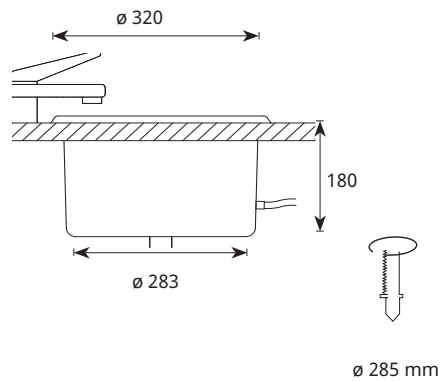

IB320 KIULU POHJAVENTTIILILLÄ

Tuotenumero 1545826 • Snro 4179209

- 1 - 4 x S-Flex tai C-Flex 3 - 6
- Vihertävä akryyli (satiini)
- Sisältää pohjaventtiilin

- Voidaan valaista kuidulla tai ledillä. Kuidulla valaistaessa suositeltava kuitu $\varnothing$ 3 - 6 mm ja ledillä 1 kpl Cariitti led.