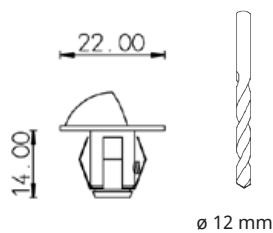

GP-65 KALUSTESARJA 6-OSAINEN

KULTA Tuotenumero 1532619 • Snro 4191169
KROMI Tuotenumero 1532620 • Snro 4191170

Sisältää 6 kpl GP-65-kalusteita.

GP-65 kalusteet saat kahdessa eri värissä, kromi ja kulta. Kaluste soveltuu erinomaisesti lattiapintojen sekä erilaisten syvennysten valaisemiseen sekä kosteissa että kuivissa tiloissa. Soveltuu käytettäväksi led- ja kuitusarjoihin.