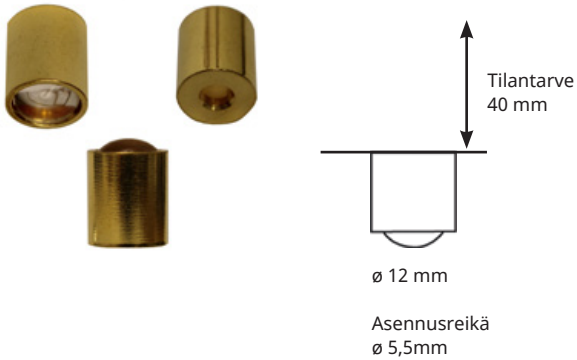

Asennuskalusteet on helppo asentaa. Väri vaihtoehdot kulta, kromi ja osassa myös musta. Kiinnitysalustan minimaalinen vahvuus 6 mm. Kuidun päästä valo avautuu n. 40–60°. Linssipääteellä valo kohdistetaan linssistä riippuen 25–35° valo keilaksi.

CR-09 M5

KULTA Tuotenumero 1540082 • Snro 4110392
KROMI Tuotenumero 1540083 • Snro 4213160