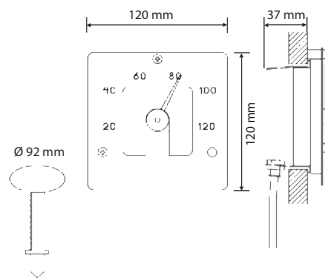

KOSTEUSMITTARI SQ

SAUNAN KOSTEUSMITTARI SQ
RST Tuotenumero 1545849 • Snro 4131297
MUSTA Tuotenumero 1545858 • Snro 4197166
VALKOINEN Tuotenumero 1545859 • Snro 4197167

- 1 x S-Flex 2 - 4
- Ruostumaton teräs
- Sisältää puristettavan laajennusholkin
- Voidaan valaista kuidulla tai ledillä. Kuidulla valaistaessa suositeltava kuitu $\varnothing$ 2-4 mm ja ledillä 1 kpl Cariitti led.