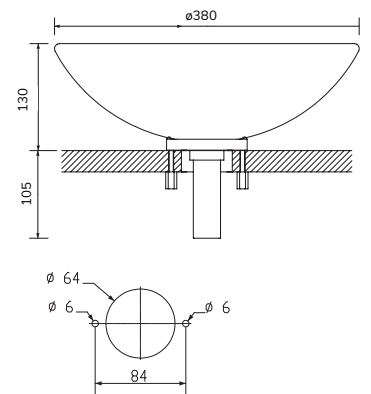

LASINEN PESUALLAS Ø 380

Tuotenumero 1545672 • Snro 4179104

- Max. teho 3.1 W, IP67
- Sisältää 5 m kytkentäjohton
- Täydellinen sarja sisältää liitäntälaitteen, IP20.

Suosittelava ympäristön lämpötila -30°C - +40°C.