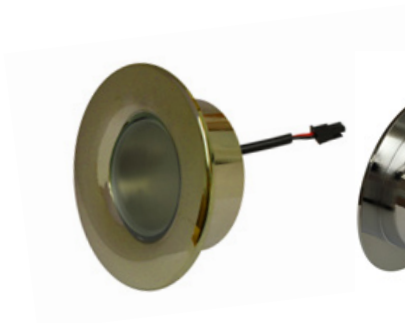

NEO IP67

NEO KULTA IP67
Tuotenumero 1545243 • Snro 4197116

NEO KROMI IP67
Tuotenumero 1545244 • Snro 4197117

- 5 W/150 mA, 3000 K
- Satiinilasi
- Avautumiskulma n. 50°
- Halkaisija 74 mm
- Asennusreikä 50 mm
- Upotussyvyys 50 mm
- Sisältää kytkentäjohtoon 5m
- Sisältää virtalähteen
- IP67

Asennuskaulus Tuotenumero 1553022

KUU SATIINI IP67