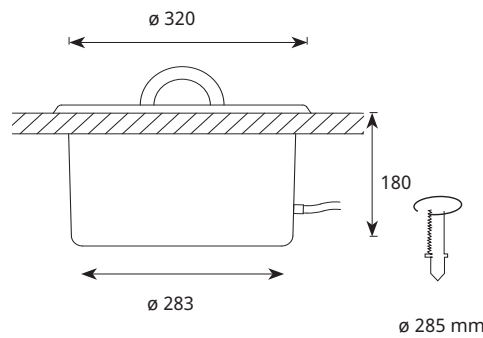

IB320 KIULU KAHVOILLA

IB320 KIULU KAHVOILLA

Tuotenumero 1545805 • Snro 4110381

- 1 - 4 x S-Flex tai C-Flex 3 - 6
- Vihertävä akryyli (satiini)
- Voidaan valaista kuidulla tai ledillä. Kuidulla valaistaessa suositeltava kuitu $\varnothing$ 3 - 6 mm ja ledillä 1 kpl Cariitti led.