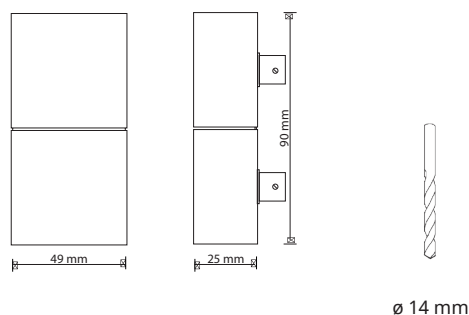

SX SQ

SX SQ RST
Tuotenumero 1545077 • Snro 4197106

SX SQ KULTA
Tuotenumero 1545078 • Snro 4197107

Yleisimmin höyrysaunoissa käytetty kaluste, joka valaisee kahteen suuntaan. Soveltuu käytettäväksi kuidun tai ledin kanssa. Kuidulla valaistaessa suositeltava kuitu 2 kpl $\varnothing$ 4 mm ja ledillä 2 kpl Cariitti led (valkoinen).

Materiaalit:
RST (Aisi 304)
Kulta (messinki + kultaus)