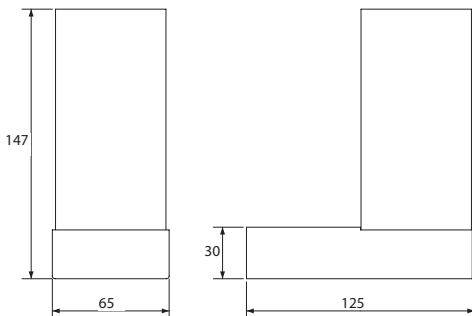

TOIVE

TOIVE

Tuotenumero 1527844 • Snro 4179596

- 2 x 1 W, 4000 K
- 350 mA
- IP44
- RST-runko
- Lyijytön kristalli
- Sisältää virtalähteen
- Sisältää kytkentäjohton 5 m

Toive on moderni kristallilamppetti, joka on samalla koriste ja valaisin. Kristallien läpi heijastuva valo muodostaa seinälle kauniita kuvioita. Toive sopii sekä kotiin että julkisiin tiloihin, esimerkiksi makuuhuoneen yöpöytien päälle tai eteisauloihin ja käytävien valaisuun.

Design: Frida Lindström

ARCTIC SKY

ARCTIC SKY

Tuotenumero 1589030 • Snro 4131269

Lasimurskaelementti 500 x 500 x 30 mm. On kuin taulu. Valaistuu 1 x 6 mm kuidulla tai ledillä. Todella kaunis ja terapeuttinen elementti, jonka olemusta on valolla helppo muokata.

Käytettävästä projektorista riippuen voit toteuttaa tulenloimu-, revontuli- tai värienvaihtoeffektejä kuten itse haluat. Täysin kirkkaalla valkoisella valolla mieleen tulee murskattu jää.

Voit asentaa myös useamman elementin päällekkäin tai rinnakkain.

Ei sovellu saunaan.

- 1 x C-Flex 6 M8
- 1 x Cariitti led valkoinen. Kts. sivu 11 ja 22.
- IP44

ARCTIC SKY RGBW

Tuotenumero 1589026 • Snro 4197178

- RGBW 2.5 W/200 mA
- Sarjaankytkentä
- Soveltuvan virtalähteen löydät sivulta 63.
- IP44