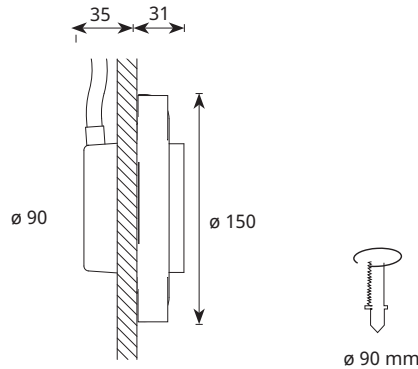

SCA

SCA

Tuotenumero 1545803 • Snro 4110378

- 1 x S-Flex 4 - 6
- Puinen kehys
- Satiinilasi
- Sisältää puristettavan laajennusholkin
- Valaisimen kehys voidaan käsitellä haluttuun sävyyn saunavahalla
- Voidaan valaista kuidulla tai ledillä. Kuidulla valaistaessa suositeltava kuitu $\varnothing$ 4 - 6 mm ja ledillä 1 kpl Cariitti led.