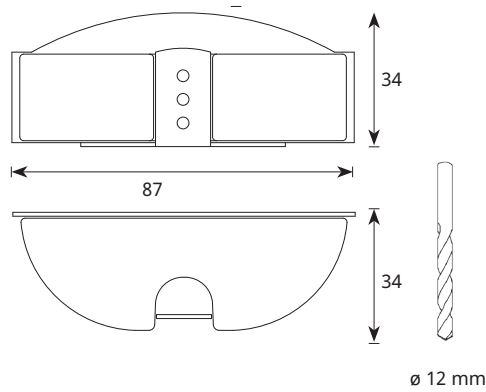

MAJAKKA

MAJAKKA

Tuotenumero 1545802 • Snro 4110379

1 x S-Flex 2 - 4

- Ruostumaton teräs
- Satiinilasi
- Sisältää puristettavan laajennusholkin
- Majakka on kaluste, jota voidaan käyttää monessakin tilassa, esim. saunassa. Voidaan valaista kuidulla tai ledillä. Kuidulla valaistaessa suositeltava kuitu $\varnothing$ 2-4 mm ja ledillä 1 kpl Cariitti led.
- Materiaali: runko AISI 304 ja satiinilasi