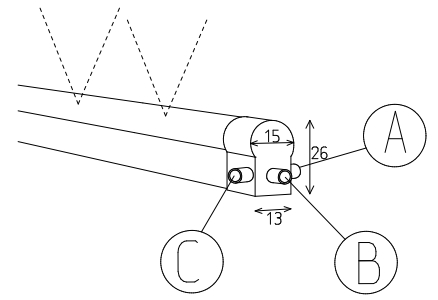

- Valkoinen 3000 K 12 W/m, 24 V
- RGBW 18 W/m, 24 V
- Sisältää metallikiinnikkeet ja kiinteän 5,2 m syöttökaapelin
- Maksimipituus 5 m
- Taivutussäde min. 60 mm
- Katkaisuväli: 50 mm 3000 K, 100 mm RGBW
- K 23 mm x L 13,5/10 mm
- Tasajännitelähde tilattava erikseen, kts. sivut 60 - 62.
- IP67