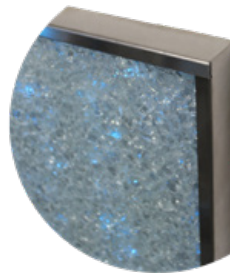

FANTASIA

FANTASIA
Tuotenumero 1589017 • Snro 4179277

Lasimurskaseinä 1000 x 500 x 35 mm. On kuin taulu. Valaistuu 2 x 6 mm kuidulla. Voidaan asentaa saunaan esimerkiksi sähkökiukaan taakse. Todella kaunis ja terapeuttinen elementti, jonka olemusta on valolla helppo muokata.

Käytettävästä projektorista riippuen voit toteuttaa tulenloimu-, revontuli- tai värinvaihtoeffektejä kuten itse haluat. Täysin kirkkaalla valkoisella valolla mieleen tulee murskattu jää. Projektori ja kuitunippu tilattava erikseen.

2 x S-Flex 6 M8

F602 FANTASIAN KUITUNIPPU
Tuotenumero 1506015 • Snro 4197132

Kuitunippu Fantasian valaisemiseksi, 2 x 3 m, S-Flex 6 (M8) kuidulla.