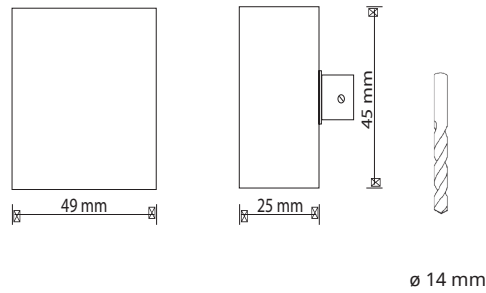

SY

SY RST
Tuotenumero 1545030 • Snro 4213192

SY KULTA
Tuotenumero 1545032 • Snro 4131235

Yleisimmin höyrysaunoissa käytetty kaluste, joka valaisee yhteen suuntaan. Voidaan asentaa valaisemaan joko ylös- tai alaspäin. Soveltuu käytettäväksi kuidun tai ledin kanssa. Kuidulla valaistaessa suositeltava kuitu 1 kpl $\varnothing$ 4 mm ja ledillä 1 kpl Cariitti led (valkoinen).

Materiaalit:
RST (Aisi 304)
Kulta (messinki + kultaus)