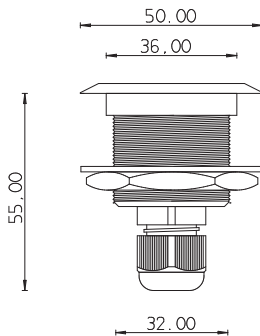

S-PAVER 3300

S-PAVER 3300 LED
Tuotenumero 1553037 • Snro 4179152

- 3000 K, 1W, 350 mA, IP68
- kirkas lasi 30 lm, satiinilasi 26 lm

S-PAVER RGBW 3300 LED
Tuotenumero 1553043 • Snro 4197158

- RGBW 2,5 W / 200 mA, IP68

S-PAVER 3300 VALOKUIDUILLE
Tuotenumero 1553010 • Snro 4213306