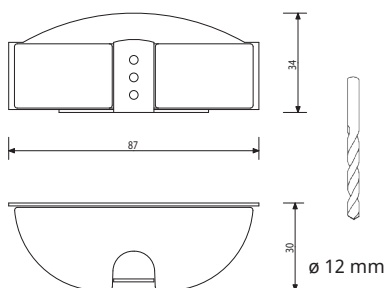

MAJAKKA

MAJAKKA
Tuotenumero 1545802 • Snro 4110379

Majakka on kaluste, jota voidaan käyttää monesakin eri tilassa esim. höyrysaunassa tai saunassa. Voidaan valaista kuidulla tai ledillä. Kuidulla valaistessa suositeltava kuitu $\varnothing$ 2-4 mm ja ledillä 1 kpl Cariitti led (valkoinen tai RGBW).
Materiaali: runko AISI 304 ja satiinilasi