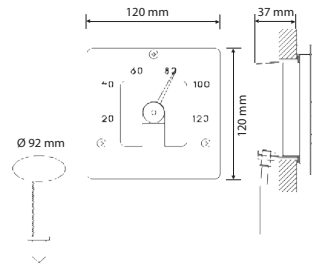

LÄMPÖMITTARI SQ

SAUNAN LÄMPÖMITTARI SQ
RST Tuotenumero 1545828 • Snro 4131143
MUSTA Tuotenumero 1545854 • Snro 4197162
VALKOINEN Tuotenumero 1545855 • Snro 4197163

- 1 x S-Flex 2 - 4
- Ruostumaton teräs
- Sisältää puristettavan laajennusholkin
- Voidaan valaista kuidulla tai ledillä. Kuidulla valaistaessa suositeltava kuitu $\varnothing$ 2-4 mm ja ledillä 1 kpl Cariitti led.