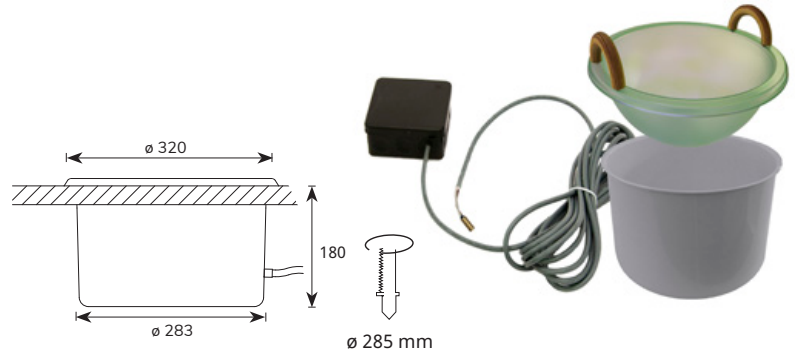

IB320 LED-VALAISTU KIULU

KAHVOILLA

Tuotenumero 1545200 • Snro 4131293

POISTOAUKOKILLA

Tuotenumero 1545220 • Snro 4131295

POHJAVENTTIILILLÄ

Tuotenumero 1545221 • Snro 4131296

- 1 W, 350 mA, 3000 K
- Sisältää virtalähteen
- Johdon pituus 5 m
- Vihertävä akryyli (satiini)
- Muuntajan asennuskorkeus max. 0.8 m lattiasta
- IP67
- Poistoaukollinen: aukon halkaisija 52 mm