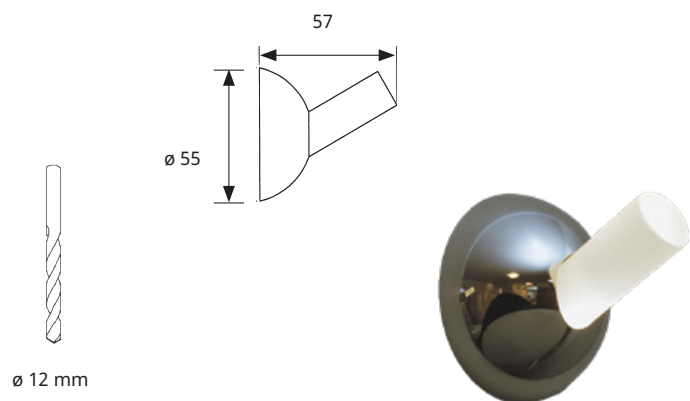

CRB-30

Tuotenumero 1545552 • Snro 4213327

- Voidaan valaista kuidulla tai ledillä. Kuidulla valaistaessa suositeltava kuitu Ø 2-4 mm ja ledillä 1 kpl Cariitti led (valkoinen tai RGBW).
- AISI 316L
- Satiinilasi