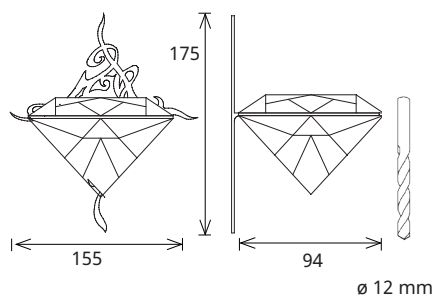

KIHLA

KIHLA RST
Tuotenumero 1545830 • Snro 4179172

KIHLA KULTA
Tuotenumero 1545831 • Snro 4179206

Kristallivalaisinkaluste, joka soveltuu käytettäväksi kaikkiin tiloihin, mutta yleisimmin käytetty höyrysaunan valaisussa. Soveltuu käytettäväksi kuidun tai ledin kanssa. Kuidulla valaistessa suositeltava kuitu $\varnothing$ 4 mm ja ledillä 1 kpl Cariitti led (valkoinen tai RGBW).

Materiaalit:
RST: runko AISI 304 ja lyijytön kristalli
Kulta: runko kullattu messinki ja lyijytön kristalli

Design: Frida Lindström