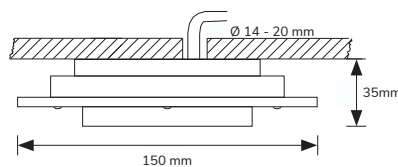

KUU SATIINI IP67

KUU SATIINI IP67
Tuotenumero 1545239 • Snro 4197112

Akryylikehys
Satiinilasi

- 5 W/150 mA, 3000 K
- Sisältää kytkentäjohtoon 5m, joka on liitetty valaisimeen.
- Sisältää virtalähteen
- IP67