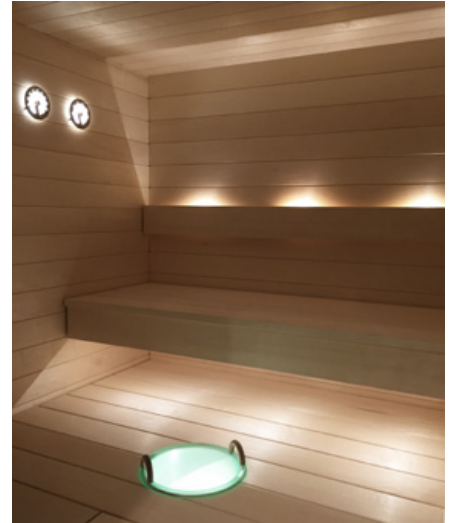

LED-SARJAT

Cariitin led-valaistussarjat lisäosineen löytyvät 2700 K, 3000 K ja 4000 K -versioina. Näihin sarjoihin voit kytkeä kaikkia katalogimme eri valaisinkalusteita. Näiden sarjojen ledit ovat IP67 suojattuja, joten ne voi asentaa niin kuivaan kuin kosteisiin tiloihin.

Sarjoissa olevat ledit (IP67) tarvitsevat esim. laudeasennuksessa ainoastaan 6 mm:n reiän, jolloin asennus onnistuu paljon huomaamattomammin, kuin mihin aiemmin on totuttu. Selkeät asennusohjeet takaavat, että asennuksessa ei voi epäonnistua; liittimet on valittu niin ettei niitä voi kytkeä väärin.

Virtalähteenä laadukas Osram OTi DALI 15, jolloin sarjaa voi himmentää joko painonapilla tai dali-säätimellä. Sarjaa voi laajentaa erillisellä 3-os. laajennusosalla aina 15 lediin saakka.

Väriämpötiloja on kolme: 2700 K, 3000 K ja 4000 K.

Sarjoihin on saatavilla useita lisätarvikkeita, kuten CR-03-asennuskalusteet (kulta, kromi ja musta), kiuaskuitu linssillä, lämpö- ja kosteusmittarit ja paljon muuta.

Saunaan suositeltava väriämpötila on 2700 K.

Jos saunan lämpötila on yli +90 °C suosittelemme käyttämään Cariitti-valokuitu-sarjaa.

Avautumiskulma n. 45°.