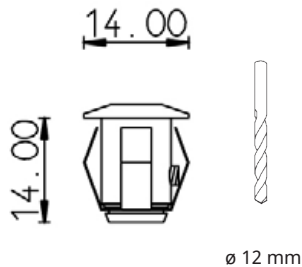

CR-03

KULTA Tuotenumero 1532612 • Snro 4191162
KROMI Tuotenumero 1532613 • Snro 4191163
MUSTA Tuotenumero 1532614 • Snro 4191164

- Kaikki pakkaukset sisältävät 6 kalustetta.