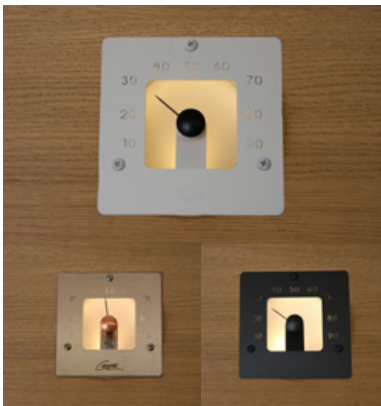

KOSTEUSMITTARI SQ

SAUNAN KOSTEUSMITTARI SQ
RST Tuotenumero 1545849 • Snro 4131297
MUSTA Tuotenumero 1545858 • Snro 4197166
VALKOINEN Tuotenumero 1545859 • Snro 4197167

- 1 x S-Flex 2 - 4
- Ruostumaton teräs
- Sisältää puristettavan laajennusholkin
- Voidaan valaista kuidulla tai ledillä. Kuidulla valaistaessa suositeltava kuitu $\varnothing$ 2-4 mm ja ledillä 1 kpl Cariitti led.