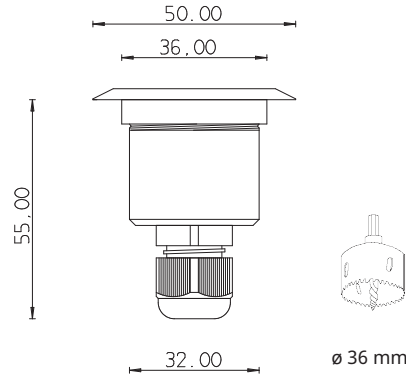

S-PAVER 3200 IP68

S-PAVER 3200 IP68
Tuotenumero 1553034 • Snro 4179151

S-PAVER 3200 GOLD IP68
Tuotenumero 1545217 • Snro 4179675

- 1W, 350 mA, 3000 K
- kirkas lasi 30 lm, satiinilasi 26 lm
- Sisältää kytkentäjohtoon 5 m, joka on liitetty valaisimeen.
- Virtalähde tilattava erikseen, katso s. 58 ja 59.

S-PAVER RGBW 3200 IP68
Tuotenumero 1553042 • Snro 4197157

S-PAVER RGBW 3200 GOLD IP68
Tuotenumero 1553044 • Snro 4197175

- RGBW 2.5W/200 mA
- Sisältää kytkentäjohtoon 5.2 m, joka on liitetty valaisimeen.
- Virtalähde tilattava erikseen, katso s. 63.

HUOM! Kaikki S-Paver valaisimet toimitetaan sekä kirkkaalla (avautumiskulma 15°) että satiinilla (avautumiskulma 50°). Max Ta + 40 °C.