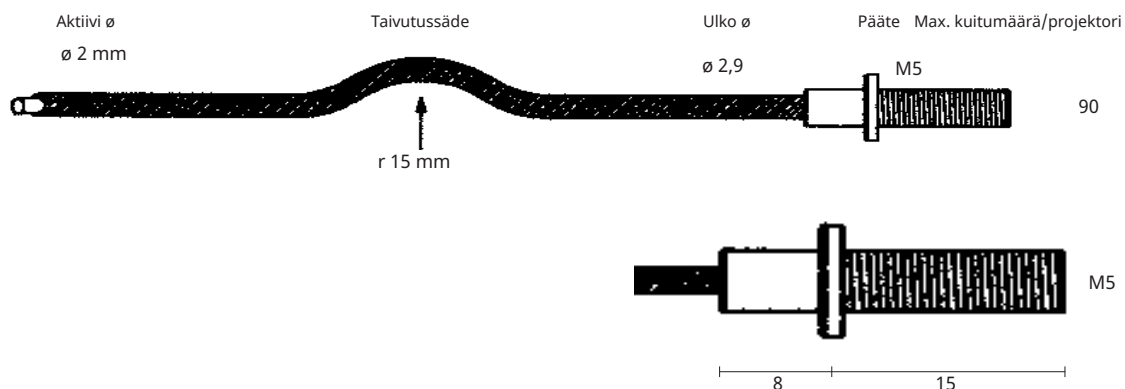

YKSISÄIKEINEN MUOVIKUITU MUSTALLA SUOJAKUORELLA

NIMIKE	TUOTENUMERO	AKTIIVI Ø mm	ULKO Ø mm	TAIVUTUSSÄDE mm	PÄÄTE	MAX KUITUMÄÄRÄ/PROJEKTORI
CK-FLEX 2	1530010	2	2.9	15	M5	90