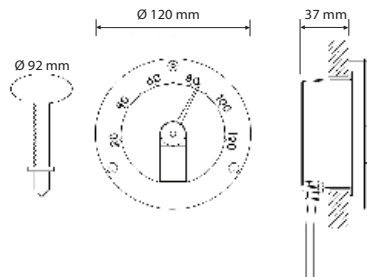

LÄMPÖMITTARI

SAUNAN LÄMPÖMITTARI
RST Tuotenumero 1545812 • Snro 4109241
MUSTA Tuotenumero 1545852 • Snro 4197160
VALKOINEN Tuotenumero 1545853 • Snro 4197161

- 1 x S-Flex 2 - 4
- Ruostumaton teräs
- Sisältää puristettavan laajennusholkin
- Voidaan valaista kuidulla tai ledillä. Kuidulla valaistaessa suositeltava kuitu $\varnothing$ 2-4 mm ja ledillä 1 kpl Cariitti led.