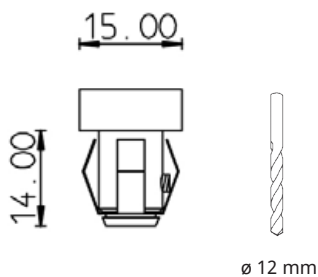

CR-07

KULTA Satiinilinssi Tuotenumero 1532644 • Snro 4191195
KROMI Satiinilinssi Tuotenumero 1532642 • Snro 4191193
MUSTA Satiinilinssi Tuotenumero 1532646 • Snro 4191197

- Kaikki pakkaukset sisältävät 6 kalustetta.