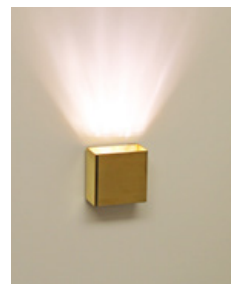

SY SQ

SY SQ RST
Tuotenumero 1545075 • Snro 4197104

SY SQ KULTA
Tuotenumero 1545076 • Snro 4197105

Yleisimmin höyrysaunoissa käytetty kaluste, joka valaisee yhteen suuntaan. Voidaan asentaa valaisemaan joko ylös- tai alaspäin. Soveltuu käytettäväksi kuidun tai ledin kanssa. Kuidulla valaistaessa suositeltava kuitu 1 kpl $\varnothing$ 4 mm ja ledillä 1 kpl Cariitti led (valkoinen).

Materiaalit:
RST (Aisi 304)
Kulta (messinki + kultaus)