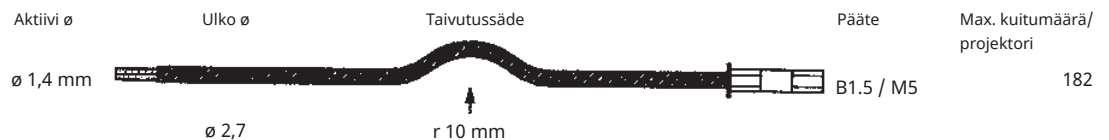

S-FLEX 1,5

Tuotenumero 1530301