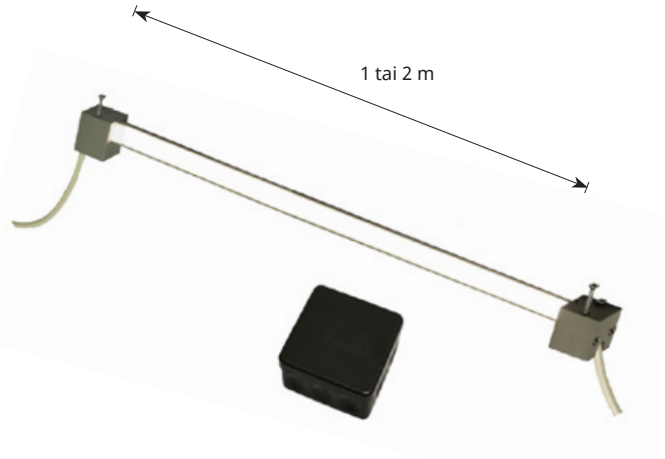

IB320 LED-VALAISTU KIULU

KAHVOILLA

Tuotenumero 1545200 • Snro 4131293

POISTOAUKOKILLA

Tuotenumero 1545220 • Snro 4131295

POHJAVENTTIILILLÄ

Tuotenumero 1545221 • Snro 4131296

- 1 W, 350 mA, 3000 K
- Sisältää virtalähteen
- Johdon pituus 5 m
- Vihertävä akryyli (satiini)
- Muuntajan asennuskorkeus max. 0.8 m lattiasta
- IP67
- Poistoaukollinen: aukon halkaisija 52 mm

SAUNA LINEAR LED 1M / 2M

SAUNA LINEAR LED 1M

Tuotenumero 1516660 • Snro 4191125

SAUNA LINEAR RGBW LED 1M

Tuotenumero 1516666 • Snro 4197204

SAUNA LINEAR LED 2M

Tuotenumero 1516661 • Snro 4191126

SAUNA LINEAR RGBW LED 2M

Tuotenumero 1516667 • Snro 4197205

- Asennetaan seinään tai lauteen alle
- 2 x LED, 3000 K 1 W 350 mA tai RGBW
- Asennusvalmis sarja; sisältää virtalähteen (IP55), 1 m tai 2 metrin pituisen lyhennettävän lineaaritangon sekä 2 kpl LED-valonlähteitä.
- Alumiini luonnonväri anodisoitu
- Muuntajan asennuskorkeus max. 0.8 m lattiasta
- Ei himmennettävä
- Tangon pituus 1.0 m tai 2.0 m, voidaan katkaista
- LED-valonlähteiden johtojen pituus 2.5 m
- Valaisimen asennuskorkeus max. 1.5 m lattiasta, Ta 125°C
- IP55