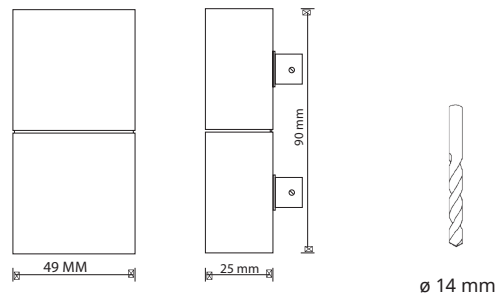

SX

SX RST
Tuotenumero 1545034 • Snro 4131233

SX KULTA
Tuotenumero 1545035 • Snro 4131234

Yleisimmin höyrysaunoissa käytetty kaluste, joka valaisee kahteen suuntaan. Soveltuu käytettäväksi kuidun tai ledin kanssa. Kuidulla valaistaessa suositeltava kuitu 2 kpl $\varnothing$ 4 mm ja ledillä 2 kpl Cariitti led (valkoinen).

Materiaalit:
RST (Aisi 304)
Kulta (messinki + kultaus)