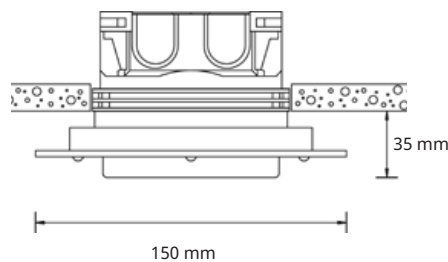

CLARA

CLARA MATTAVALKOINEN
Tuotenumero 1554517 • Snro 4197154

CLARA KROMI
Tuotenumero 1554518 • Snro 4197155

CLARA MUSTA
Tuotenumero 1554519 • Snro 4197156

- Himmennettävä värilämpötila 4000 – 2200 K, 550 lm
- 8 W, 220 – 240 V
- Ra > 90
- Avautumiskulma 40°
- Suunnattava
- Materiaali: alumiini
- Halkaisija $\varnothing$ 95 mm
- Uputussyvyys 47 mm
- Asennusreikä $\varnothing$ 83 mm
- Sisältää liitännälaitteen
- IP44

KUU SATIINI 230

KUU SATIINI 230
Tuotenumero 1554006 • Snro 4131259

- 3000 K, 421 lm
- 8 W, 230 V
- Ra > 80
- Akryylikehys, satiinilasi
- Asennus jakorasiaan
- Verkköjänniteled-valaisin, ei vaadi erillistä liitännälaitetta, himmennettävä triac säätimellä.
- IP44