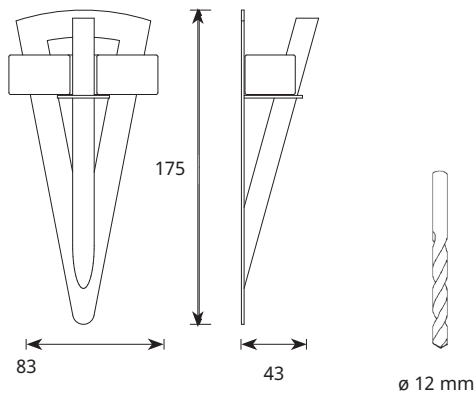

SOIHITU

SOIHITU

Tuotenumero 1545801 • Snro 4110380

1 x S-Flex 2 - 4

- Ruostumaton teräs
- Satiinilasi
- Sisältää puristettavan laajennusholkin
- Soihtu on kaluste, jota voidaan käyttää monessakin tilassa, esim. saunassa. Voidaan valaista kuidulla tai ledillä. Kuidulla valaistaessa suositeltava kuitu $\varnothing$ 2-4 mm ja ledillä 1 kpl Cariitti led.
- Materiaali: runko AISI 304, puutanko ja satiinilasi