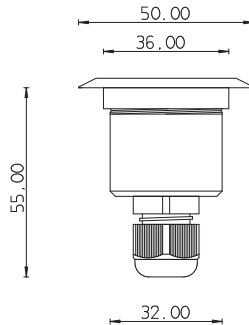

HUOM! Ainoastaan sarjaankytkentä! Valaisin varustettu 5 m kytkentäjohdolla. Tuotteeseen löytyy asennusvalmis 5 metrin jatkoakaapeli (IP67 liittimellä), tuotenumero 1532242. Virtalähde tilattava erikseen, kts. sivut 58 - 59 (valkoinen) ja 63 (RGBW).

S-PAVER 3200

S-PAVER 3200 LED
Tuotenumero 1553034 • Snro 4179151

- 3000 K, 1W, 350 mA, IP68
- kirkas lasi 30 lm, satiinilasi 26 lm

S-PAVER RGBW 3200 LED
Tuotenumero 1553042 • Snro 4197157

- RGBW 2,5 W / 200 mA, IP68

S-PAVER 3200 VALOKUIDUILLE
Tuotenumero 1553008 • Snro 4213304