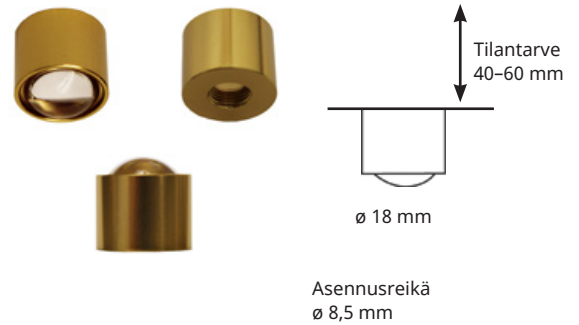

CR-18 M8

KULTA Tuotenumero 1538006 • Snro 4110373
KROMI Tuotenumero 1538009 • Snro 4213172