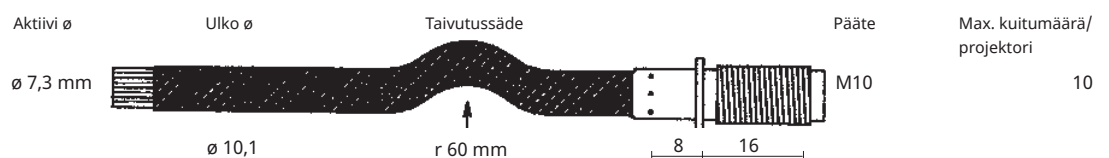

S-FLEX 4

Tuotenumero 1530304

S-FLEX 6

Tuotenumero 1530306

S-FLEX 7

Tuotenumero 1530307

SIVUSTAVALASEVAT LASIKUIDUT

SIDELIGHT – LASIKUITU Ø 4,85 MM