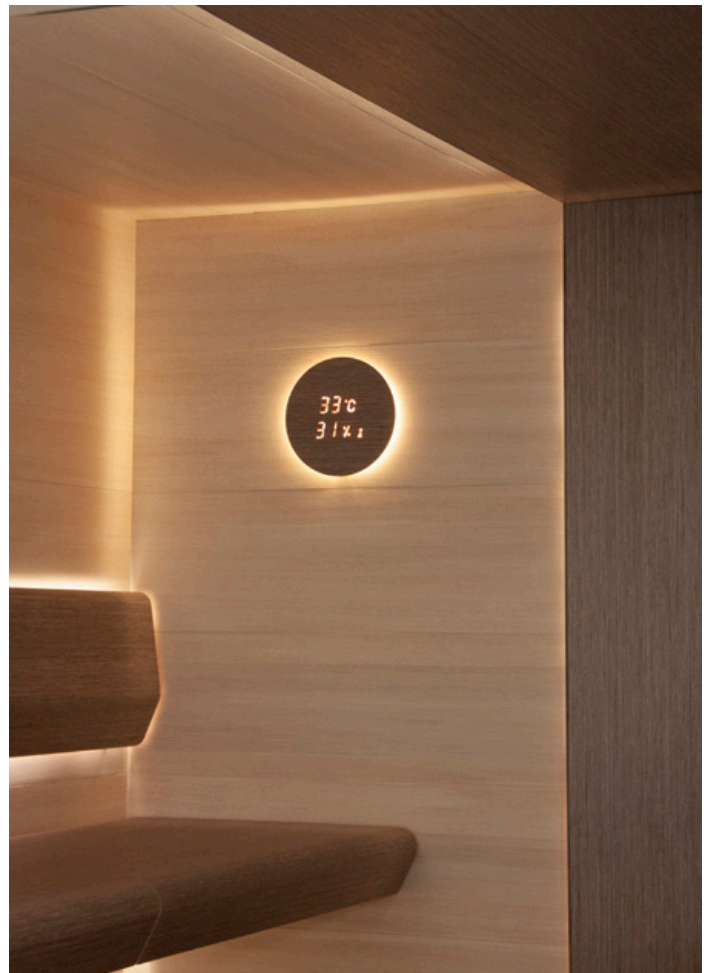

ASPECTU

ASPECTU (PYÖREÄ)

Koivu Tuotenumero 1898020 • Snro 4197210
Hemlock Tuotenumero 1898021 • Snro 4197211
Kelo Tuotenumero 1898022 • Snro 4197212

Ø 235 mm , K 16 mm

ASPECTU (SQ)

Koivu Tuotenumero 1898027 • Snro 4197213
Hemlock Tuotenumero 1898028 • Snro 4197214
Kelo Tuotenumero 1898029 • Snro 4197215

P 225 mm x L 195 mm x K 16 mm

Aspectu on uudenlainen paneelin läpi projisoitu lämpö-/kosteusmittari, jossa mukana myös elektroninen tiimalasi. Mittari voidaan sijoittaa hyvin vapaasti sille soveltuvaan paikkaan löylyhuoneen seinällä. Sopiva asennuskorkeus on n. 30 cm kattopinnasta ja vähintään 50 cm kiukaasta.

Mittarin muuntaja on 5 metrin silikonijohtimien päässä. Aspectun tiimalasi toimii ns. loopissa aina mittarin ollessa päällä. Vaihtoehtoisesti mittariin voidaan kytkeä painonappi, jolla tiimalasi "nollautuu" ja aloittaa aina alusta, kesto 15 min.

Valittavana kolme eri sävyä: Koivu, Hemlock ja Kelo. Koivua voit sävyttää itse saunavahallamme.