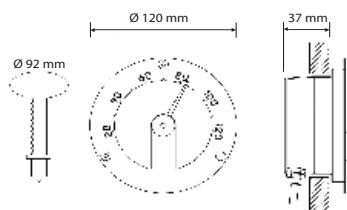

KOSTEUSMITTARI

SAUNAN KOSTEUSMITTARI
RST Tuotenumero 1545820 • Snro 4179594
MUSTA Tuotenumero 1545856 • Snro 4197164
VALKOINEN Tuotenumero 1545857 • Snro 4197165

- 1 x S-Flex 2 - 4
- Ruostumaton teräs
- Sisältää puristettavan laajennusholkin
- Voidaan valaista kuidulla tai ledillä. Kuidulla valaistaessa suositeltava kuitu $\varnothing$ 2-4 mm ja ledillä 1 kpl Cariitti led.