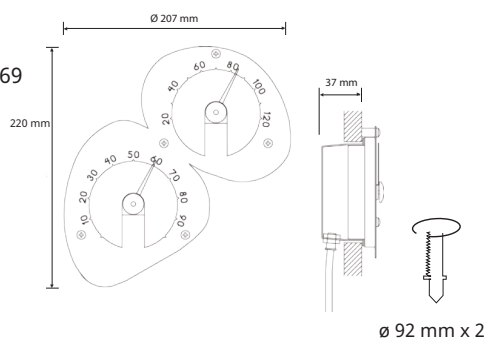

KIVI

SAUNAN LÄMPÖ- / KOSTEUSMITTARI

RST Tuotenumero 1545822 • Snro 4179173

MUSTA Tuotenumero 1545861 • Snro 4197168

VALKOINEN Tuotenumero 1545862 • Snro 4197169

- 2 x S-Flex 2 - 4
- Ruostumaton teräs
- Sisältää puristettavat laajennusholkit

Design: Frida Lindström

- Voidaan valaista kuidulla tai ledillä. Kuidulla valaistaessa suositeltava kuitu 2 kpl $\varnothing$ 2-4 mm ja ledillä 2 kpl Cariitti led.