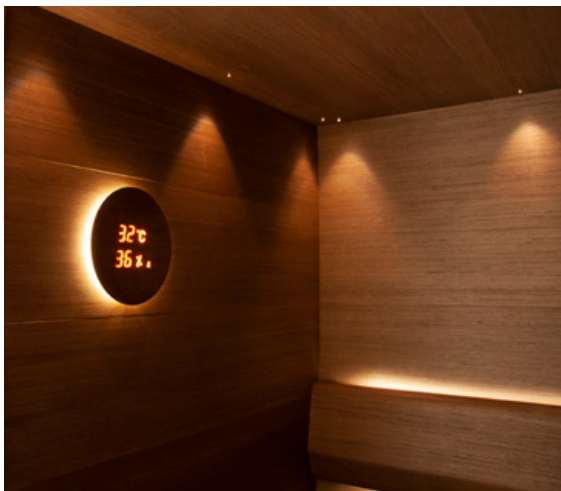

ASPECTU

ASPECTU (PYÖREÄ)

Koivu Tuotenumero 1898020 • Snro 4197210
Hemlock Tuotenumero 1898021 • Snro 4197211
Kelo Tuotenumero 1898022 • Snro 4197212

Ø 235 mm , K 16 mm

ASPECTU (SQ)

Koivu Tuotenumero 1898027 • Snro 4197213
Hemlock Tuotenumero 1898028 • Snro 4197214
Kelo Tuotenumero 1898029 • Snro 4197215

P 225 mm x L 195 mm x K 16 mm

Aspectu on uudenlainen paneelin läpi projisoitu lämpö-/kosteusmittari, jossa mukana myös elektroninen tiimalasi. Mittari voidaan sijoittaa hyvin vapaasti sille soveltuvaan paikkaan löylyhuoneen seinällä. Sopiva asennuskorkeus on n. 30 cm kattopinnasta ja vähintään 50 cm kiukaasta.

Mittarin muuntaja on 5 metrin silikonijohtimien päässä. Aspectun tiimalasi toimii ns. loopissa aina mittarin ollessa päällä. Vaihtoehtoisesti mittariin voidaan kytkeä painonappi, jolla tiimalasi "nollautuu" ja aloittaa aina alusta, kesto 15 min.

Valittavana kolme eri sävyä: Koivu, Hemlock ja Kelo. Koivua voit sävyttää itse saunavahallamme.