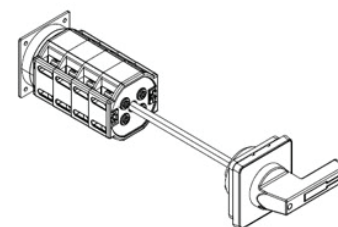

3-napaiset, kansi/pohja-asennus

+ ovikytky.

Snro	Tyyppi	AC-21A A	Asennustapa
3605868	ST023/16V/Z20/Z45/X85	25	Kansi/pohja+ovikytky
3605869	ST023/20V/Z20/Z45/X85	32	Kansi/pohja+ovikytky
3605870	ST023/32V/Z20/Z45/X85	45	Kansi/pohja+ovikytky
3605871	ST023/40V/Z20/Z45/X85	63	Kansi/pohja+ovikytky
3605872	ST023/55V/Z20/Z45/X85	100	Kansi/pohja+ovikytky
3605874	ST023/63V/Z20/Z65/X85	100	Kansi/pohja+ovikytky
3624659	ST023/100V/Z20/Z65/X86	125	Kansi/pohja+ovikytky
3605875	ST023/160V/Z20/Z65/X85	160	Kansi/pohja+ovikytky
3605876	ST023/126V/Z20/Z65/X85	200	Kansi/pohja+ovikytky
3605877	ST023/250V/Z20/Z65/X85	315	Kansi/pohja+ovikytky