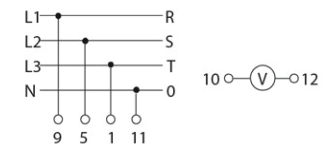

Snro	Tyyppi	AC-21A A	Asennustapa
3604605	V30/8ZM/F473	25	Kansi Ø 22,3 mm
3604745	V30/8E/F473	25	Kansi 4-piste
3604607	V30/8T/Z38/F473	25	DIN-kisko/aukko
3624883	V30/6ZM/F473	10	Kansi Ø 16,3 mm
3624884	V30/6E/F473	10	Kansi 4-piste