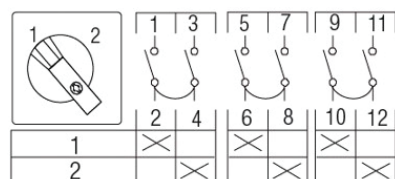

3-napaiset, kansi/pohja-asennus

+ ovikytky.

Snro	Tyyppi	AC-21A A	Asennustapa
3605740	WS3/16 V/Z20/Z45	25	Kansi/pohja+ovikytky
3605741	WS3/20 V/Z20/Z45	32	Kansi/pohja+ovikytky
3605742	WS3/32 V/Z20/Z45	45	Kansi/pohja+ovikytky
3605743	WS3/40 V/Z20/Z45	63	Kansi/pohja+ovikytky
3605744	WS3/55 V/Z20/Z45	100	Kansi/pohja+ovikytky
3605745	WS3/63 V/Z20/Z45	100	Kansi/pohja+ovikytky
3605746	WS3/100 V/Z20/Z65	125	Kansi/pohja+ovikytky
3605747	WS3/160 V/Z20/Z65	160	Kansi/pohja+ovikytky
3605748	WS3/126 V/Z20/Z65	200	Kansi/pohja+ovikytky
3605749	WS3/250 V/Z20/Z65	315	Kansi/pohja+ovikytky