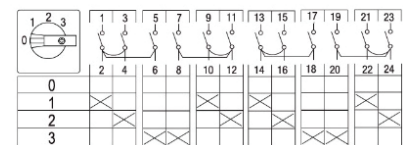

Snro	Tyyppi	AC-21A A	Asennustapa
3614576	ST034/8ZM/F403	25	Kansi Ø 22,3 mm
3624744	ST034/8E/F403	25	Kansi 4-piste
3624703	ST034/6ZM/F403	10	Kansi Ø 16,3 mm
3624814	ST034/6E/F403	10	Kansi 2-piste