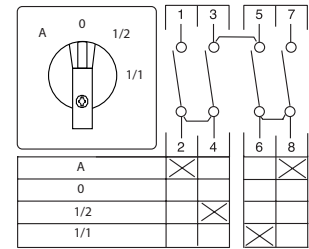

1-napaiset

Snro	Tyyppi	AC-21A A	Asennustapa
3604440	WAH157/8ZM/A-0-1/2-1/1	25	Kansi Ø 22,3 mm
3604629	WAH157/8E/A-0-1/2-1/1	25	Kansi 4-piste
3624608	WAH157/13PLM-D0/F601	25	Koteloitu
3604442	WAH157/8T/Z38/A-0-1/2-1/1	25	DIN-kisko/aukko