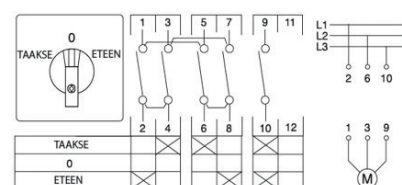

Snro	Tyyppi	AC-21A A	Asennustapa
3624797	WAH1231/8ZM/X85	25	Kansi Ø 22,3 mm
3624778	WAH1231/8E/X85	25	Kansi 4-piste
3624650	WAH1231/13PLM-D0/X85	25	Koteloitu
3624738	WAH1231/6ZM/X85	10	Kansi Ø 16,3 mm
3624849	WAH1231/6E/X85	10	Kansi 2-piste