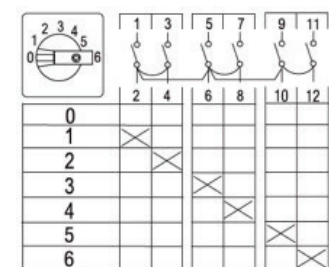

Snro	Tyyppi	AC-21A A	Asennustapa
3624772	ST061/8ZM/F363	25	Kansi Ø 22,3 mm
3624749	ST061/8E/F363	25	Kansi 4-piste
3624631	ST061/13PLM-D0/F363	25	Koteloitu
3624709	ST061/6ZM/F363	10	Kansi Ø 16,3 mm
3624820	ST061/6E/F363	10	Kansi 2-piste