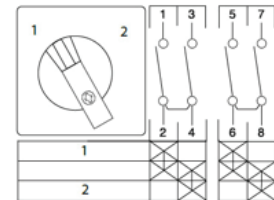

## 2-napaiset

Liukukoskettimet, DIN-kisko/aukko asennus.

Snro	Tyyppi	AC-21A A	Asennustapa
3605771	WS2/8T/Z11/X85	25	DIN-kisko/aukko
3605774	WS2/20T/Z11/X85	32	DIN-kisko/aukko
3624676	WS2/32T/Z11/X85	45	DIN-kisko/aukko