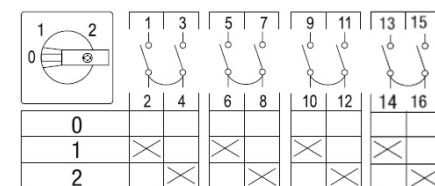

4-napaiset

DIN-kisko/aukko asennus.

Snro	Tyyppi	AC-21A A	Asennustapa
3605782	ST024/8T/X85	25	DIN-kisko/aukko
3605783	ST024/20T/X85	32	DIN-kisko/aukko
3624672	ST024/32T/X85	45	DIN-kisko/aukko