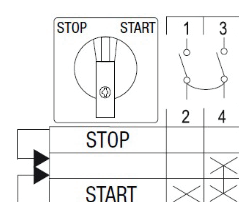

Snro	Tyyppi	AC-21A A	Asennustapa
3604475	SEA1/8ZM/F330	25	Kansi Ø 22,3 mm
3604901	SEA1/8E/F330	25	Kansi 4-piste
3624613	SEA1/13PLM-D0/F330	25	DIN-kisko/aukko
3604477	SEA1/8T/Z38/F330	25	Koteloitu
3624658	SEA1/6ZM/F330	10	Kansi Ø 16,3 mm
3624664	SEA1/6E/F330	10	Kansi 2-piste