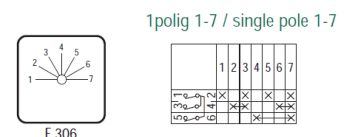

Snro	Tyyppi	AC-21A A	Asennustapa
3624894	BC7/6ZM/F306	10	Kansi Ø 16,3 mm
3624909	BC7/6E/F306	10	Kansi 4-piste