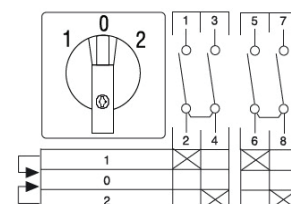

Snro	Tyyppi	AC-21A A	Asennustapa
3624548	URR2/8ZM/F312	25	Kansi Ø 22,3 mm
3624552	URR2/8E/F312	25	Kansi 4-piste
3624621	URR2/13PLM-D0/F312	25	Koteloitu
3624686	URR2/8T/F312	25	DIN-kisko/aukko
3624695	URR2/6ZM/F312	10	Kansi Ø 16,3 mm
3624806	URR2/6E/F312	10	Kansi 2-piste