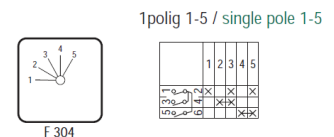

Binäärikoodikytkimet

Snro	Tyyppi	AC-21A A	Asennustapa
3624882	BC5/6ZM/F304	10	Kansi Ø 16,3 mm
3624907	BC5/6E/F304	10	Kansi 4-piste