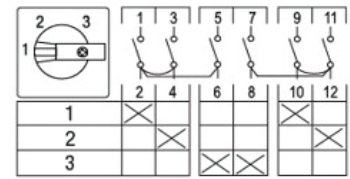

Snro	Tyyppi	AC-21A A	Asennustapa
3614580	ST32/8ZM/F636	25	Kansi Ø 22,3 mm
3624755	ST32/8E/F636	25	Kansi 4-piste
3624633	ST32/13PLM-D0/F636	25	Koteloitu
3624715	ST32/6ZM/F636	10	Kansi Ø 16,3 mm
3624826	ST32/6E/F636	10	Kansi 2-piste