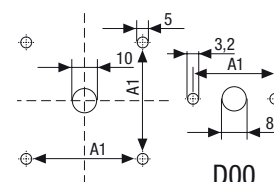

## Mitat:

Pituus L / pakkojen lukumäärä. 2-ruuvi kansiasennus ja 4-ruuvi kansiasennus, IP44.

Typ	A	A1	C	F	L1	L2	L3	L4	L5	L6	L7	L8
D00-4	30	20	28	30	29	37	45	53	61	69	77	85
D00-6	30	20	30	28	33	45	57	69	81	93	105	117
D0-13	48	36	43	43	32	41	51	60	70	79	89	98
D0-7	48	36	40	39	34	46	58	70	82	94	106	118
D0-8	48	36	40	39	34	46	58	70	82	94	106	118
D1-16	66	48	54	56	40	53	66	79	92	105	118	131
D1-20	66	48	54	56	40	53	66	79	92	105	118	131
D1-32	66	48	54	56	40	53	66	79	92	105	118	131
D1-40	66	48	68	64	50	71	92	113	134	155	176	197