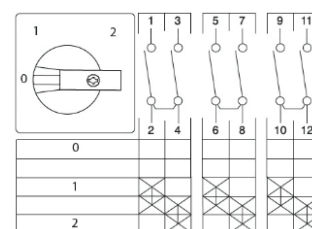

3-napaiset, kansi/pohja-asennus

Liukukoskettimet, ovikytky.

Snro	Tyyppi	AC-21A A	Asennustapa
3624510	WAH2227/16V/Z20/Z45/Z11/X85	25	Kansi/pohja+ovikytky
3605834	WAH2324/20V/Z20/Z45/Z11/X85	32	Kansi/pohja+ovikytky
3624513	WAH2232/32V/Z20/Z45/Z11/X85	45	Kansi/pohja+ovikytky
3624517	WAH2236/40V/Z20/Z45/Z11/X85	63	Kansi/pohja+ovikytky
3605835	WAH2325/55V/Z20/Z45/Z11/X85	100	Kansi/pohja+ovikytky
3605836	WAH2326/63V/Z20/Z65/Z11/X85	100	Kansi/pohja+ovikytky
3624519	WAH2245/100V/Z20/Z65/Z11/X85	125	Kansi/pohja+ovikytky
3605837	WAH2327/160V/Z20/Z65/Z11/X85	160	Kansi/pohja+ovikytky
3624523	WAH2243/126V/Z20/Z65/Z11/X85	200	Kansi/pohja+ovikytky
3605838	WAH2328/250V/Z20/Z65/Z11/X85	315	Kansi/pohja+ovikytky