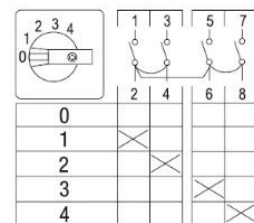

Snro	Tyyppi	AC-21A A	Asennustapa
3604635	ST041/8ZM/F404	25	Kansi Ø 22,3 mm
3604761	ST041/8E/F404	25	Kansi 4-piste
3624629	ST041/13PLM-D0/F404	25	Koteloitu
3604637	ST041/8T/Z38/F404	25	DIN-kisko/aukko
3624704	ST041/6ZM/F404	10	Kansi Ø 16,3 mm
3624815	ST041/6E/F404	10	Kansi 2-piste