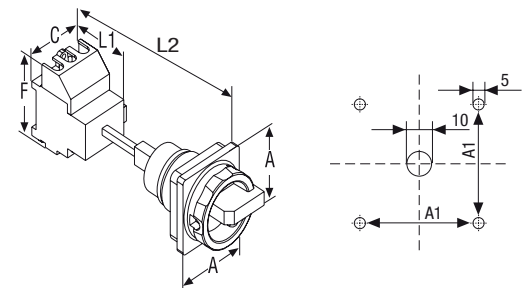

Mitat pohja/kansiasennus V kytkimille

Tyyppi	A	C 3-napainen	C 4-napainen	F	L1	L2 min. - max	A1
HLO16- HLO63	66	35,8	50	60	55	110 - 380	48
HLT80	66	60	80	64	59	139 - 409	48
HLT100 - HLT125	66	70	93	83	75	155 - 425	48
HLT180 - HLT250	94	112	150	169	93	140 - 410	68