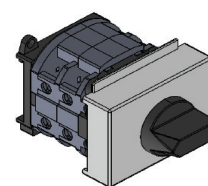

3-napaiset

DIN-kisko/aukko asennus.

Snro	Tyyppi	AC-21A A	Asennustapa
3605780	ST023/8T/X85	25	DIN-kisko/aukko
3605781	ST023/20T/X85	32	DIN-kisko/aukko
3624671	ST023/32T/X85	45	DIN-kisko/aukko