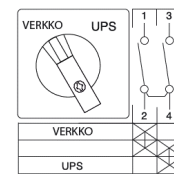

1-napaiset

Snro	Tyyppi	AC-21A A	Asennustapa
3614537	WS1/8ZM/Z11/X85	25	Kansi Ø 22,3 mm
3614536	WS1/8E/Z11/X85	25	Kansi 4-piste
3614539	WS1/20ZM/Z11/X85	33	Kansi Ø 22,3 mm
3614538	WS1/20E/Z11/X85	32	Kansi 4-piste