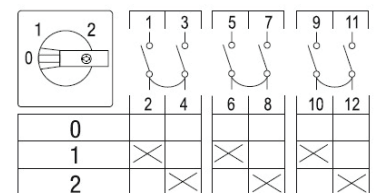

Snro	Tyyppi	AC-21A A	Asennustapa
3614572	ST023/8ZM/F635	25	Kansi Ø 22,3 mm
3624740	ST023/8E/F635	25	Kansi 4-piste
3624625	ST023/13PLM-D0/F635	25	Koteloitu
3624689	ST023/8T/F635	25	DIN-kisko/aukko
3624698	ST023/6ZM/F635	10	Kansi Ø 16,3 mm
3624809	ST023/6E/F635	10	Kansi 2-piste