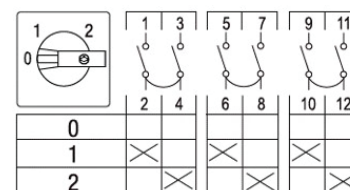

3-napaiset

DIN-kisko/aukko asennus.

Snro	Tyyppi	AC-21A A	Asennustapa
3605780	ST023/8T/X85	25	DIN-kisko/aukko
3605781	ST023/20T/X85	32	DIN-kisko/aukko
3624671	ST023/32T/X85	45	DIN-kisko/aukko