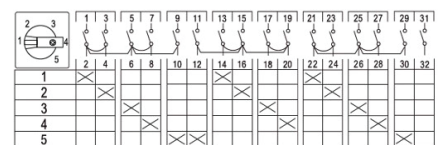

Snro	Tyyppi	AC-21A A	Asennustapa
3624784	ST53/8ZM/F638	25	Kansi Ø 22,3 mm
3624763	ST53/8E/F638	25	Kansi 4-piste
3624721	ST53/6ZM/F638	10	Kansi Ø 16,3 mm
3624832	ST53/6E/F638	10	Kansi 2-piste