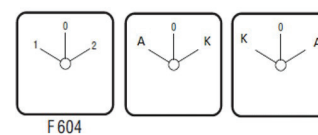

4-napaiset

Snro	Tyyppi	AC-21A A	Asennustapa
3604993	U4/8ZM/F604	25	Kansi Ø 22,3 mm
3604430	U4/8ZM/A-0-K	25	Kansi Ø 22,3 mm
3604641	U4/8ZM/K-0-A	25	Kansi Ø 22,3 mm
3604628	U4/8E/F604	25	Kansi 4-piste
3624536	U4/8E/A-0-K	25	Kansi 4-piste
3624540	U4/8E/K-0-A	25	Kansi 4-piste
3604992	U4/8T/Z38/NS/F604	25	DIN-kisko/aukko
3604432	U4/8T/Z38/A-0-K	25	DIN-kisko/aukko
3604643	U4/8T/Z38/K-0-A	25	DIN-kisko/aukko
3605807	U4/6ZM/F604	10	Kansi Ø 16,3 mm
3605808	U4/6ZM/A-0-K	10	Kansi Ø 16,3 mm
3605809	U4/6ZM/K-0-A	10	Kansi Ø 16,3 mm
3605810	U4/6T/F604	10	DIN-kisko/aukko
3605811	U4/6T/A-0-K	10	DIN-kisko/aukko
3605812	U4/6T/K-0-A	10	DIN-kisko/aukko