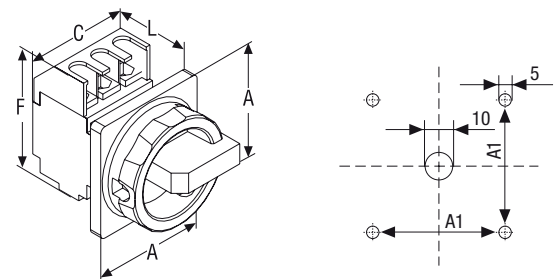

Tyyppi	AC-21A A	AC-23A kW 440 V	AC-3 kW 440 V	U V	Johtimen maks. poikkipinta-ala mm²	Maks. kiristys- momentti Nm	Maksimi etusulake A
HLO 16	16	7,5	5,5	690	25	3	16
HLO 25	25	9,5	7,5	690	25	3	25
HLO 32	32	11,5	9,5	690	25	3	32
HLO 40	40	20,0	11,0	690	25	3	40
HLO 63	63	22,0	18,5	690	25	3	63
HLT 80	80	30,0	22,0	690	35	3	80
HLT 100	100	37,0	30,0	690	50	3	100
HLT 125	125	45,0	37,0	690	50	3	125
HLT 180	180	110,0	90,0	690	185	10	200
HLT 250	250	132,0	110,0	690	185	10	250

Mitat kansiasennus E kytkimille

Tyyppi	A	C 3-napainen	C 4-napainen	F	L	A1
HLO16 - HLO63	66	35,8	50	60	54	48
HLT80	66	60	80	64	59	48
HLT100 - HLT125	66	70	93	83	75	48
HLT180 - HLT250	94	112	150	148	108	68