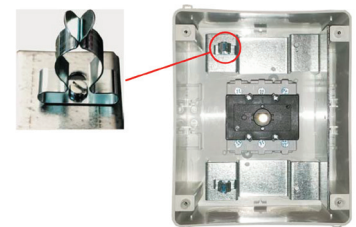

EMC suojatut, 3-napaiset, IP65

Sisältää maadoitusliittimen, 4 kpl klipsejä sekä TURVAKYTKIN tarran.

Snro	Tyyppi	AC-21A A	AC-23A kW, 440V
3617270	RLO16/3PM-D1/H11/EMC	16	7,5
3604474	RLO25/3PM-D1/H11/EMC	25	9,5
3604474	RLO32/3PM-D1/H11/EMC	32	11,5
3604479	RLO40/3PM-D1/H11/EMC	40	20,0
3604484	RLO63/3PM-D1/H11/EMC	63	22,0
3604486	RLT80/3PM-D2/H11/EMC	80	30,0
3604488	RLT100/3PM-D3/H11/EMC	100	37,0
3604489	RLT125/3PM-D3/H11/EMC	125	45,0
3604491	RLT180/3K4/H11/EMC	180	110,0
3604493	RLT250/3K4/H11/EMC	250	132,0
H11= 1 SULKEUTUVA + 1 AVAUTUVA APUKOSKETIN