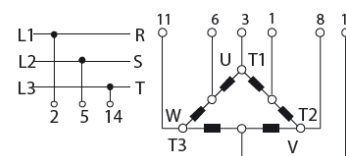

Snro	Tyyppi	AC-21A A	Asennustapa
3624861	P12/8ZM/F603	5,5 kW	Kansi Ø 22,3 mm
3624862	P12/8E/F603	5,5 kW	Kansi 4-piste
3604949	P12/20ZM/F603	10,5 kW	Kansi Ø 22,3 mm
3624864	P12/20E/F603	10,5 kW	Kansi 4-piste
3624865	P12/20PLM/F603	10,5 kW	Koteloitu