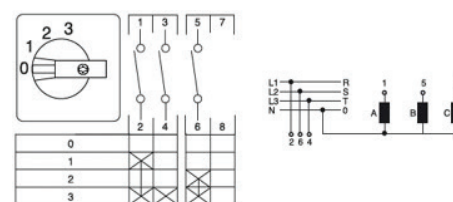

Snro	Tyyppi	AC-21A A	Asennustapa
3604771	WAH1447/8ZM/F315	25	Kansi Ø 22,3 mm
3604767	WAH1447/8E/F315	25	Kansi 4-piste
3624645	WAH1447/13PLM-D0/F315	25	Koteloitu
3624732	WAH1447/6ZM/FKS76	10	Kansi Ø 16,3 mm
3624843	WAH1447/6E/FKS76	10	Kansi 2-piste