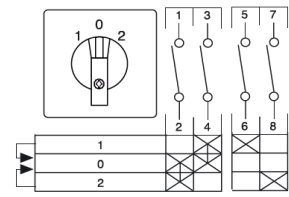

Snr	Tyyppi	AC-21A A	Asennustapa
3605768	SEA20/8ZM/F312	25	Kansi Ø 22,3 mm
3624681	SEA20/8E/F312	25	Kansi 4-piste
3624614	SEA20/13PLM-D0/F312	25	Koteloitu
3624691	SEA20/6ZM/F312	10	Kansi Ø 16,3 mm
3624802	SEA20/6E/F312	10	Kansi 2-piste