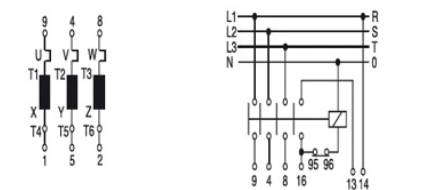

Snro	Tyyppi	AC-21A A	Asennustapa
3624856	WAH1232/8ZM/F909	5,5 kW	Kansi Ø 22,3 mm
3624857	WAH1232/8E/F909	5,5 kW	Kansi 4-piste
3624858	WAH1232/20ZM/F909	10,5 kW	Kansi Ø 22,3 mm
3624859	WAH1232/20E/F909	10,5 kW	Kansi 4-piste
3624860	WAH1232/20PLM/F909	10,5 kW	Koteloitu