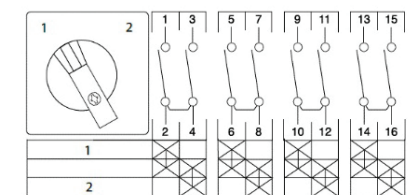

4-napaiset

Liukukoskettimet, DIN-kisko/aukko asennus.

Snro	Tyyppi	AC-21A A	Asennustapa
3605777	WS4/8T/Z11/X85	25	DIN-kisko/aukko
3605778	WS4/20T/Z11/X85	32	DIN-kisko/aukko
3624678	WS4/32T/Z11/X85	45	DIN-kisko/aukko