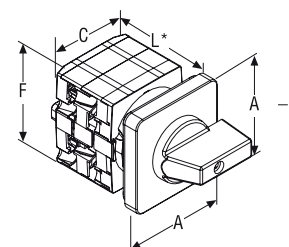

## Mitat:

Pituus L / pakkojen lukumäärä. 2-ruuvi kansiasennus ja 4-ruuvi kansiasennus, IP44.

Typ	A	A1	C	F	L1	L2	L3	L4	L5	L6	L7	L8
D00-4	30	20	28	30	29	37	45	53	61	69	77	85
D00-6	30	20	30	28	33	45	57	69	81	93	105	117
D0-13	48	36	43	43	32	41	51	60	70	79	89	98
D0-7	48	36	40	39	34	46	58	70	82	94	106	118
D0-8	48	36	40	39	34	46	58	70	82	94	106	118
D1-16	66	48	54	56	40	53	66	79	92	105	118	131
D1-20	66	48	54	56	40	53	66	79	92	105	118	131
D1-32	66	48	54	56	40	53	66	79	92	105	118	131
D1-40	66	48	68	64	50	71	92	113	134	155	176	197