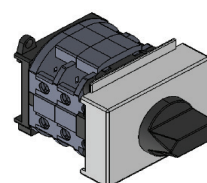

3-napaiset

DIN-kisko/aukko asennus.

Snro	Tyyppi	AC-21A A	Asennustapa
3605794	WS3/8T/X85	25	DIN-kisko/aukko
3605795	WS3/20T/X85	32	DIN-kisko/aukko
3624674	WS3/32T/X85	45	DIN-kisko/aukko