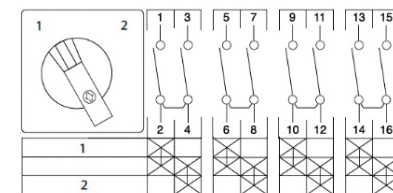

4-napaiset

Liukukoskettimet, DIN-kisko/aukko asennus.

Snro	Tyyppi	AC-21A A	Asennustapa
3605790	WAH1715/8T/Z11/X85	25	DIN-kisko/aukko
3624669	WAH2448/20T/Z11/X85	32	DIN-kisko/aukko
3605791	WAH1716/32T/Z11/X85	45	DIN-kisko/aukko