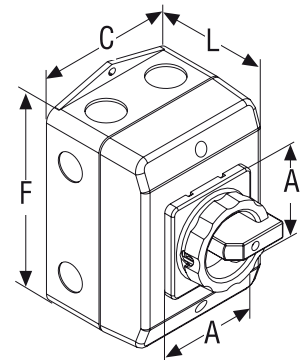

6-napaiset, IP65

Sisältää nolla- ja maadoitusliittimet sekä TURVAKYTKIN tarran.

Snro	Tyyppi	AC-21A A	AC-23A kW, 440V
3617271	RLO16/6PM-D2	16	7,5
3617272	RLO16/6PM-D2/H11	16	7,5
3617275	RLO25/6PM-D2/H11	25	9,5
3604462	RLO32/6PM-D2/H11	32	11,5
3604463	RLO40/6PM-D2/H11	40	20,0
3604464	RLO63/6PM-D2/H11	63	22,0
3604466	RLT80/6PM-D3/H11	80	30,0
3604468	RLT100/6PM-D3/H11	100	37,0
3604469	RLT125/6PM-D3/H11	125	45,0
3604471	RLT180/6K4/H11	180	110,0
3604473	RLT250/6K4/H11	250	132,0
H11= 1 SULKEUTUVA + 1 AVAUTUVA APUKOSKETIN			

Mitat

Tyyppi	A	C	F	L	Läpiviennit Lyhyt sivu	Pitkä sivu
PM/D1	66	100	140	81	4 x M25	4 x M20
PM/D2	66	146	176	104	4 x M32/40	4 x M20
PM/D3	90	302	212	137	4 x M50/63	6 x M20
K4	90	373	373	230	2 x M40/63 2 x M32/50	4 x M25/40

PM KOTELO MITAT