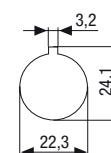

Tyyppi	AC - 21A A	AC-23A kW 440 V	AC-3 kW 440 V	U V	Maks. johtimen poikkipinta-ala mm²	Maks. kirstys- momentti Nm	Maksimi etusulake A
D00	10	3,0	2,2	500	1,5	0,45	10
D0	25	7,5	5,5	690	4	1,2	25
D1-16	25	9,0	7,5	690	6	1,5	25
D1-20	32	10,5	9,0	690	6	1,5	32
D1-32	45	15,0	11,0	690	6	1,5	45
D1-40	80	18,0	15,0	690	16	2,5	80
D2-63	100	26,5	22,0	690	70	3,2	100
D2-100	125	32,5	27,0	690	70	3,2	125
D2-160	160	40,0	37,0	690	70	3,2	160
D2-126	200	45,5	40,0	690	70	3,2	200
D3-250	315	76,0	64,0	690	185	7	315

Mitat:

Pituus L / pakkojen lukumäärä. 2-ruuvi kansiasennus ja 4-ruuvi kansiasennus, IP44.

Typ	A	A1	C	F	L1	L2	L3	L4	L5	L6	L7	L8
D00-4	30	20	28	30	29	37	45	53	61	69	77	85
D00-6	30	20	30	28	33	45	57	69	81	93	105	117
D0-13	48	36	43	43	32	41	51	60	70	79	89	98
D0-7	48	36	40	39	34	46	58	70	82	94	106	118
D0-8	48	36	40	39	34	46	58	70	82	94	106	118
D1-16	66	48	54	56	40	53	66	79	92	105	118	131
D1-20	66	48	54	56	40	53	66	79	92	105	118	131
D1-32	66	48	54	56	40	53	66	79	92	105	118	131
D1-40	66	48	68	64	50	71	92	113	134	155	176	197

Kansiasennus Ø 22,3 mm, IP65

Typ	A	C	F	L1	L2	L3	L4	L5	L6	L7	L8
D00-4	30	28	30	43	51	59	67	75	83	91	99
D00-6	30	30	28	46	58	70	82	94	106	118	130
D0-13	48	43	43	56	65	75	84	94	103	113	122
D0-7	48	40	43	58	70	82	94	106	118	130	142
D0-8	48	40	39	58	70	82	94	106	118	130	142
D1-16	66	54	56	60	73	86	99	112	125	138	151
D1-20	66	54	56	60	73	86	99	112	125	138	151
D1-32	66	54	56	60	73	86	99	112	125	138	151
D1-40	66	68	64	70	91	112	133	154	175	196	217

DIN-aukko/kisko, IP44

Typ	A	B	C	F	L1	L2	L3
D00-6	35	45	28	30	45	45	45
D1-16	52,5	45	56	54	45	45	56
D1-20	52,5	45	56	54	45	45	56
D1-32	52,5	45	56	54	45	45	56