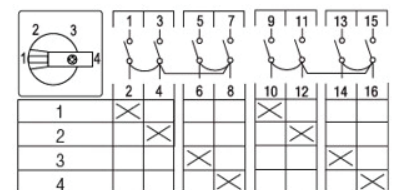

Snro	Tyyppi	AC-21A A	Asennustapa
3614535	ST42/8ZM/F637	25	Kansi Ø 22,3 mm
3624759	ST42/8E/F637	25	Kansi 4-piste
3624637	ST42/13PLM-D0/F637	25	Koteloitu
3624718	ST42/6ZM/F637	10	Kansi Ø 16,3 mm
3624829	ST42/6E/F637	10	Kansi 2-piste