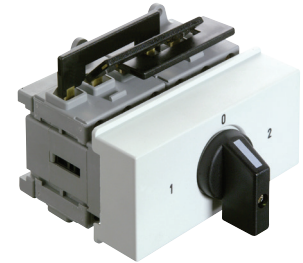

DIN-asennus 3-napaiset

Kansi/pohja-asennus ovikytkyllä. Lukittava väännin, ovi avautuu vain 0-asennossa.

Snro	Tyyppi	AC-21A A	AC-23A kW, 440V
3604494	ULO16/3T/Z20	16	7,5
3604495	ULO25/3T/Z20	25	9,5
3604496	ULO32/3T/Z20	32	11,5
3604497	ULO40/3T/Z20	40	20,0
3604498	ULO63/3T/Z20	63	22,0
3604748	ULT80/3T//Z20	80	30,0
3604747	ULT100/3T/Z20	100	37,0
3604749	ULT125/3T/Z20	125	45,0