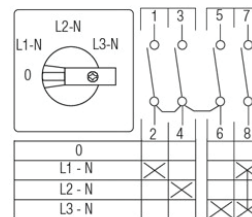

Snro	Tyyppi	AC-21A A	Asennustapa
3624877	V0/8ZM/F416	25	Kansi Ø 22,3 mm
3624880	V0/8E/F416	25	Kansi 4-piste
3624879	V0/8T/Z38/F416	25	DIN-kisko/aukko
3624878	V0/6ZM/F416	10	Kansi Ø 16,3 mm
3624881	V0/6E/F416	10	Kansi 4-piste