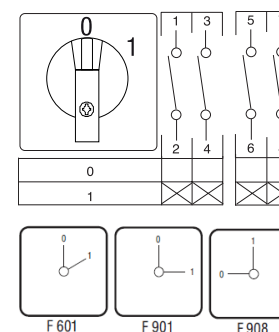

4-napaiset

Snro	Tyyppi	AC-21A A	Asennustapa
3604413	A4/8ZM/F601	25	Kansi Ø 22,3 mm
3614556	A4/8ZM/F901	25	Kansi Ø 22,3 mm
3614566	A4/8ZM/F908	25	Kansi Ø 22,3 mm
3605784	A4/8ZM/Z32/F601	25	Kansi/Avain Ø 22,3 mm
3604621	A4/8E/F601	25	Kansi 4-piste
3605726	A4/8E/F901	25	Kansi 4-piste
3605766	A4/8E/F908	25	Kansi 4-piste
3605785	A4/13PLM-D0/F601	25	Koteloitu
3604414	A4/8T/Z38/F601	25	DIN-kisko/aukko
3614589	A4/8T/Z38/F901	25	DIN-kisko/aukko
3614593	A4/8T/Z38/F908	25	DIN-kisko/aukko
3605800	A4/8T/Z38/Z32/F601	25	DIN-kisko/aukko Avain
3605770	A4/6ZM/F601	10	Kansi Ø 16,3 mm
3614554	A4/6ZM/F901	10	Kansi Ø 16,3 mm
3605772	A4/6ZM/F908	10	Kansi Ø 16,3 mm
3605770	A4/6E/F601	10	Kansi 2-piste
3605773	A4/6T/F601	10	DIN-kisko/aukko