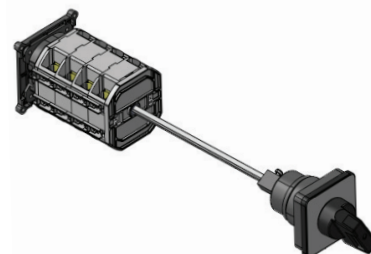

4-napaiset, kansi/pohja-asennus

+ ovikytky.

Snro	Tyyppi	AC-21A A	Asennustapa
3605750	WS4/16V/Z20/Z45	25	Kansi/pohja+ovikytky
3605751	WS4/20V/Z20/Z45	32	Kansi/pohja+ovikytky
3605752	WS4/32V/Z20/Z45	45	Kansi/pohja+ovikytky
3605753	WS4/40V/Z20/Z45	63	Kansi/pohja+ovikytky
3605754	WS4/55V/Z20/Z45	100	Kansi/pohja+ovikytky
3605755	WS4/63V/Z20/Z45	100	Kansi/pohja+ovikytky
3605756	WS4/100V/Z20/Z65	125	Kansi/pohja+ovikytky
3605757	WS4/160V/Z20/Z65	160	Kansi/pohja+ovikytky
3605758	WS4/126V/Z20/Z65	200	Kansi/pohja+ovikytky
3605759	WS4/250V/Z20/Z65	315	Kansi/pohja+ovikytky