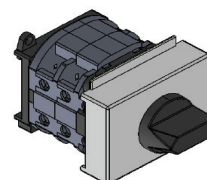

4-napaiset

DIN-kisko/aukko asennus.

Snro	Tyyppi	AC-21A A	Asennustapa
3605796	WS4/8T/X85	25	DIN-kisko/aukko
3605797	WS4/20T/X85	32	DIN-kisko/aukko
3624675	WS4/32T/X85	45	DIN-kisko/aukko