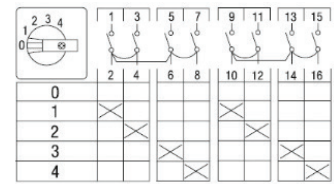

Snro	Tyyppi	AC-21A A	Asennustapa
3614577	ST042/8ZM/F316	25	Kansi Ø 22,3 mm
3624745	ST042/8E/F316	25	Kansi 4-piste
3624705	ST042/6ZM/F316	10	Kansi Ø 16,3 mm
3624816	ST042/6E/F316	10	Kansi 2-piste