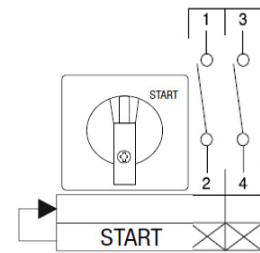

Snro	Tyyppi	AC-21A A	Asennustapa
3614524	SE2/8ZM/F329	25	Kansi Ø 22,3 mm
3624550	SE2/8E/F329	25	Kansi 4-piste
3604472	SE2/8T/Z38/F329	25	DIN-kisko/aukko
3624610	SE2/13PLM-D0/F329	25	Koteloitu
3624656	SE2/6ZM/F329	10	Kansi Ø 16,3 mm
3624662	SE2/6E/F329	10	Kansi 2-piste