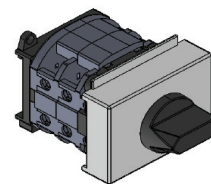

2-napaiset

Liukukoskettimet, DIN-kisko/aukko asennus.

Snro	Tyyppi	AC-21A A	Asennustapa
3605786	WAH1782/8T/Z11/X85	25	DIN-kisko/aukko
3624660	WAH2450/20T/Z11/X85	32	DIN-kisko/aukko
3605787	WAH1783/32T/Z11/X85	45	DIN-kisko/aukko