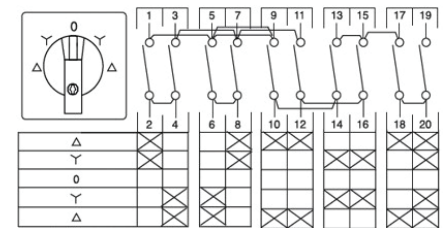

Snro	Tyyppi	AC-21A A	Asennustapa
3624851	NWSD/8E/F408	5,5 kW	Kansi 4-piste
3624852	NWSD/16E/F408	7,5 kW	Kansi 4-piste
3624853	NWSD/32E/F408	11 kW	Kansi 4-piste
3624854	NWSD/40E/F408	15 kW	Kansi 4-piste
3624855	NWSD/63E/F408	22 kW	Kansi 4-piste