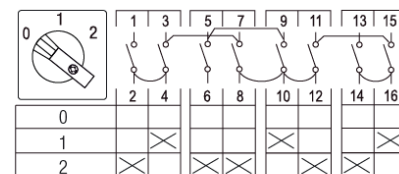

Snro	Tyyppi	AC-21A A	Asennustapa
3624861	P12/8ZM/F603	5,5 kW	Kansi Ø 22,3 mm
3624862	P12/8E/F603	5,5 kW	Kansi 4-piste
3604949	P12/20ZM/F603	10,5 kW	Kansi Ø 22,3 mm
3624864	P12/20E/F603	10,5 kW	Kansi 4-piste
3624865	P12/20PLM/F603	10,5 kW	Koteloitu