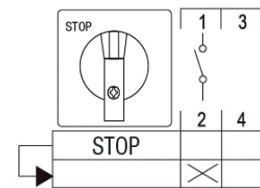

Snro	Tyyppi	AC-21A A	Asennustapa
3604465	SA/8ZM/F328	25	Kansi Ø 22,3 mm
3624679	SA/8E/F328	25	Kansi 4-piste
3604467	SA/8T/Z38/F328	25	DIN-kisko/aukko
3624611	SA/13PLM-D0/F328	25	Koteloitu
3624653	SA /6ZM/F328	10	Kansi Ø 16,3 mm
3624655	SA/6E/F328	10	Kansi 2-piste