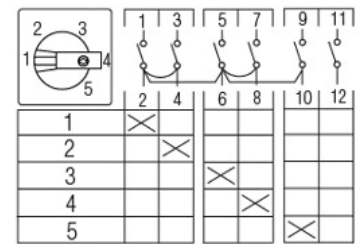

Snro	Tyyppi	AC-21A A	Asennustapa
3614533	ST51/8ZM/F638	25	Kansi Ø 22,3 mm
3624761	ST51/8E/F638	25	Kansi 4-piste
3624638	ST51/13PLM-D0/F638	25	Koteloitu
3624542	ST51/6ZM/F638	10	Kansi Ø 16,3 mm
3624799	ST51/6E/F638	10	Kansi 2-piste