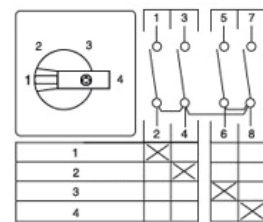

Snro	Tyyppi	AC-21A A	Asennustapa
3604620	ST41/8ZM/F637	25	Kansi Ø 22,3 mm
3604759	ST41/8E/F637	25	Kansi 4-piste
3624636	ST41/13PLM-D0/F637	25	Koteloitu
3604622	ST41/8T/Z38/F637	25	DIN-kisko/aukko
3624541	ST41/6ZM/F637	10	Kansi Ø 16,3 mm
3624798	ST41/6E/F637	10	Kansi 2-piste