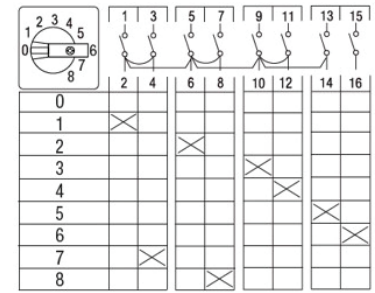

Snro	Tyyppi	AC-21A A	Asennustapa
3624780	ST081/8ZM/F320	25	Kansi Ø 22,3 mm
3624751	ST081/8E/F320	25	Kansi 4-piste
3624711	ST081/6ZM/F320	10	Kansi Ø 16,3 mm
3624822	ST081/6E/F320	10	Kansi 2-piste