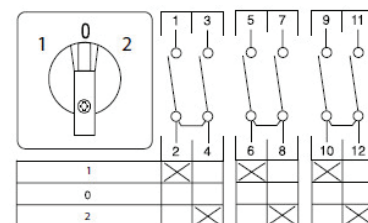

3-napaiset

Snro	Tyyppi	AC-21A A	Asennustapa
3604735	U3/8ZM/NS/F604	25	Kansi Ø 22,3 mm
3604425	U3/8ZM/A-0-K	25	Kansi Ø 22,3 mm
3604638	U3/8ZM/K-0-A	25	Kansi Ø 22,3 mm
3614526	U3/8ZM/Z32/F604	25	Kansi/Avain Ø 22,3 mm
3604626	U3/8E/F604	25	Kansi 4-piste
3624535	U3/8E/A-0-K	25	Kansi 4-piste
3624539	U3/8E/K-0-A	25	Kansi 4-piste
3604681	U3/13PLM-D0L/NS/F604	25	Koteloitu
3604734	U3/8T/Z38/NS/F604	25	DIN-kisko/aukko
3604427	U3/8T/Z38/A-0-K	25	DIN-kisko/aukko
3604639	U3/8T/Z38/K-0-A	25	DIN-kisko/aukko
3604666	U3/8T/Z38/Z32/NS/F604	25	DIN-kisko/aukko Avain
3604737	U3/6ZM/F604	10	Kansi Ø 16,3 mm
3614521	U3/6ZM/A-0-K	10	Kansi Ø 16,3 mm
3614522	U3/6ZM/K-0-A	10	Kansi Ø 16,3 mm
3624573	U3/6T/F604	10	DIN-kisko/aukko
3624579	U3/6T/A-0-K	10	DIN-kisko/aukko
3624576	U3/6T/K-0-A	10	DIN-kisko/aukko