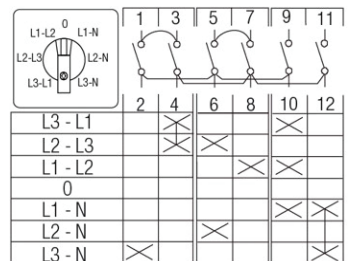

Snro	Tyyppi	AC-21A A	Asennustapa
3604605	V30/8ZM/F473	25	Kansi Ø 22,3 mm
3604745	V30/8E/F473	25	Kansi 4-piste
3604607	V30/8T/Z38/F473	25	DIN-kisko/aukko
3624883	V30/6ZM/F473	10	Kansi Ø 16,3 mm
3624884	V30/6E/F473	10	Kansi 4-piste