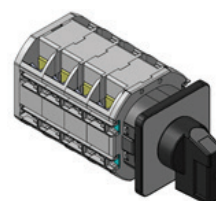

4-napaiset, kansiasennus

4-piste kansiasennus.

Snro	Tyyppi	AC-21A A	Asennustapa
3605850	WS4/8E/Z20/X85	25	Kansi 4-piste
3605851	WS4/20E/Z20/X85	32	Kansi 4-piste
3605852	WS3/32E/Z20/X85	45	Kansi 4-piste
3605853	WS3/40E/Z20/X85	63	Kansi 4-piste
3605854	WS3/55E/Z20/X85	100	Kansi 4-piste
3605855	WS3/100E/Z20/X85	125	Kansi 4-piste