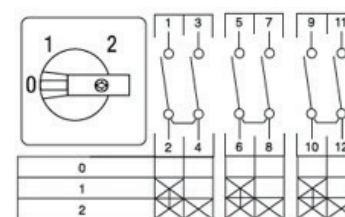

Snro	Tyyppi	AC-21A A	Asennustapa
3624792	GR23/8ZM/F635	25	Kansi Ø 22,3 mm
3624771	GR23/8E/F635	25	Kansi 4-piste
3624644	GR23/13PLM-D0/F635	25	Koteloitu
3624731	GR23/6ZM/F635	10	Kansi Ø 16,3 mm
3624842	GR23/6E/F635	10	Kansi 2-piste