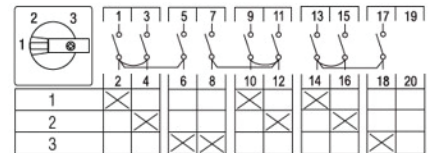

Snro	Tyyppi	AC-21A A	Asennustapa
3614581	ST33/8ZM/F636	25	Kansi Ø 22,3 mm
3624756	ST33/8E/F636	25	Kansi 4-piste
3624634	ST33/13PLM-D0/F636	25	Koteloitu
3624716	ST33/6ZM/F636	10	Kansi Ø 16,3 mm
3624827	ST33/6E/F636	10	Kansi 2-piste