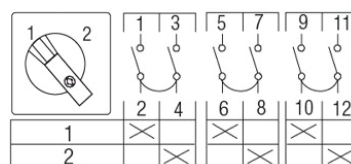

3-napaiset

DIN-kisko/aukko asennus.

Snro	Tyyppi	AC-21A A	Asennustapa
3605794	WS3/8T/X85	25	DIN-kisko/aukko
3605795	WS3/20T/X85	32	DIN-kisko/aukko
3624674	WS3/32T/X85	45	DIN-kisko/aukko