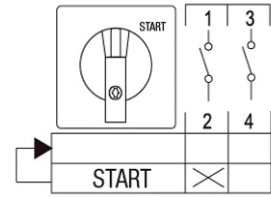

Snro	Tyyppi	AC-21A A	Asennustapa
3604470	SE/8ZM/F329	25	Kansi Ø 22,3 mm
3604909	SE/8E/F329	25	Kansi 4-piste
3604472	SE/8T/Z38/F329	25	DIN-kisko/aukko
3624609	SE/13PLM-D0/F329	25	Koteloitu
3624652	SE/6ZM/F329	10	Kansi Ø 16,3 mm
3624654	SE/6E/F329	10	Kansi 2-piste