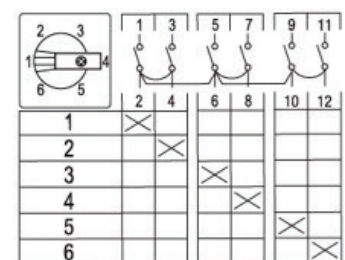

Snro	Tyyppi	AC-21A A	Asennustapa
3624785	ST61/8ZM/F639	25	Kansi Ø 22,3 mm
3624764	ST61/8E/F639	25	Kansi 4-piste
3624639	ST61/13PLM-D0/F639	25	Koteloitu
3624722	ST61/6ZM/F639	10	Kansi Ø 16,3 mm
3624833	ST61/6E/F639	10	Kansi 2-piste