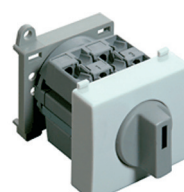

8T/Z38 Kansi DIN-kisko/aukko