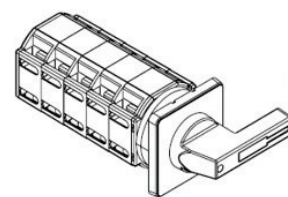

4-napaiset, kansiasennus

Liukukoskettimet, 4-piste kansiasennus.

Snro	Tyyppi	AC-21A A	Asennustapa
3605828	WAH2442/8E/Z11/Z20/X85	25	Kansi 4-piste
3605829	WAH2443/20E/Z11/Z20/X85	32	Kansi 4-piste
3605830	WAH2444/32E/Z11/Z20/X85	45	Kansi 4-piste
3605831	WAH2445/40E/Z11/Z20/X85	63	Kansi 4-piste
3605832	WAH2446/55E/Z11/Z20/X85	100	Kansi 4-piste
3605833	WAH2447/100E/Z11/Z20/X85	125	Kansi 4-piste