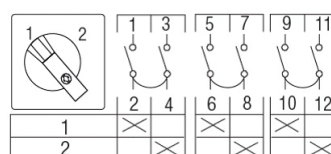

3-napaiset, kansiasennus

4-piste kansiasennus.

Snro	Tyyppi	AC-21A A	Asennustapa
3605844	WS3/8E/Z20/X85	25	Kansi 4-piste
3605845	WS3/20E/Z20/X85	32	Kansi 4-piste
3605846	WS3/32E/Z20/X85	45	Kansi 4-piste
3605847	WS3/40E/Z20/X85	63	Kansi 4-piste
3605848	WS3/55E/Z20/X85	100	Kansi 4-piste
3605849	WS3/100E/Z20/X85	125	Kansi 4-piste