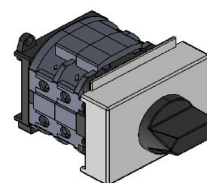

2-napaiset

DIN-kisko/aukko asennus.

Snro	Tyyppi	AC-21A A	Asennustapa
3605792	WS2/8T/X85	25	DIN-kisko/aukko
3605793	WS2/20T/X85	32	DIN-kisko/aukko
3624673	WS2/32T/X85	45	DIN-kisko/aukko