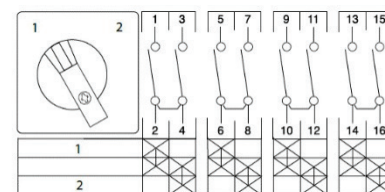

4-napaiset, kansiasennus

Liukukoskettimet, 4-piste kansiasennus.

Snro	Tyyppi	AC-21A A	Asennustapa
3614548	WS4/8E/Z11/Z20/X85	25	Kansi 4-piste
3614550	WS4/20E/Z11/Z20/X85	32	Kansi 4-piste
3605818	WS3/32E/Z11/Z20/X85	45	Kansi 4-piste
3605819	WS3/40E/Z11/Z20/X85	63	Kansi 4-piste
3605820	WS3/55E/Z11/Z20/X85	100	Kansi 4-piste
3605821	WS3/100E/Z11/Z20/X85	125	Kansi 4-piste