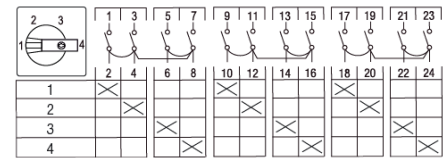

Snro	Tyyppi	AC-21A A	Asennustapa
3614583	ST43/8ZM/F637	25	Kansi Ø 22,3 mm
3624760	ST43/8E/F637	25	Kansi 4-piste
3624719	ST43/6ZM/F637	10	Kansi Ø 16,3 mm
3624830	ST43/6E/F637	10	Kansi 2-piste