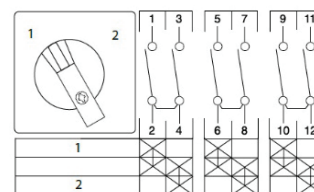

3-napaiset

Liukukoskettimet, DIN-kisko/aukko asennus.

Snro	Tyyppi	AC-21A A	Asennustapa
3605788	WAH2304/8T/Z11/X85	25	DIN-kisko/aukko
3624668	WAH2449/20T/Z11/X85	32	DIN-kisko/aukko
3605789	WAH2305/20T/Z11/X85	45	DIN-kisko/aukko