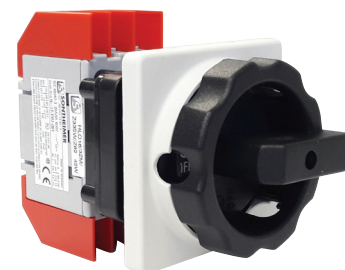

3-napaiset, IP65

Keskiöreikäasennus. Lukittava väännin.

Snro	Tyyppi	AC-21A A	AC-23A kW, 440V
3617223	HLO40/3ZM/Z33SW/Z62	40	20,0
3617224	HLO63/3ZM/Z33SW/Z62	63	22,0
3617225	HLT80/3ZM/Z33SW/Z62	80	30,0