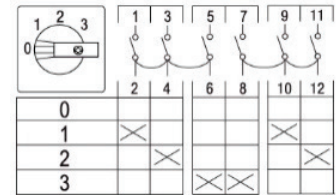

Snro	Tyyppi	AC-21A A	Asennustapa
3614574	ST032/8ZM/F403	25	Kansi Ø 22,3 mm
3624742	ST032/8E/F403	25	Kansi 4-piste
3624628	ST032/13PLM-D0/F403	25	Koteloitu
3624701	ST032/6ZM/F403	10	Kansi Ø 16,3 mm
3624812	ST032/6E/F403	10	Kansi 2-piste