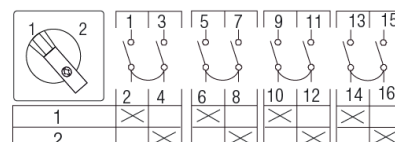

4-napaiset, kansiasennus

4-piste kansiasennus.

Snro	Tyyppi	AC-21A A	Asennustapa
3605850	WS4/8E/Z20/X85	25	Kansi 4-piste
3605851	WS4/20E/Z20/X85	32	Kansi 4-piste
3605852	WS3/32E/Z20/X85	45	Kansi 4-piste
3605853	WS3/40E/Z20/X85	63	Kansi 4-piste
3605854	WS3/55E/Z20/X85	100	Kansi 4-piste
3605855	WS3/100E/Z20/X85	125	Kansi 4-piste