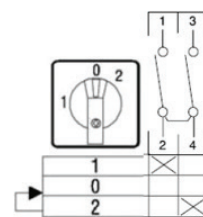

Snro	Tyyppi	AC-21A A	Asennustapa
3604481	UR1/8ZM/F102	25	Kansi Ø 22,3 mm
3624543	UR1/8E/F102	25	Kansi 4-piste
3624619	UR1/13PLM-D0/F102	25	Koteloitu
3604483	UR1/8T/Z38/F102	25	DIN-kisko/aukko
3624558	UR1/6ZM/F102	10	Kansi Ø 16,3 mm
3624665	UR1/6E/F102	10	Kansi 2-piste