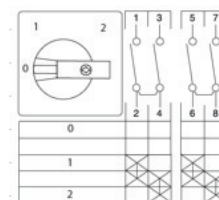

2-napaiset

Liukukoskettimet, DIN-kisko/aukko asennus.

Snro	Tyyppi	AC-21A A	Asennustapa
3605786	WAH1782/8T/Z11/X85	25	DIN-kisko/aukko
3624660	WAH2450/20T/Z11/X85	32	DIN-kisko/aukko
3605787	WAH1783/32T/Z11/X85	45	DIN-kisko/aukko