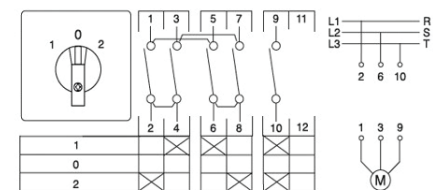

Moottorin suunnanvaihtokytkimet 3-vaiheiset 1-0-2

Snro	Tyyppi	AC-21A A	Asennustapa
3614551	W3/8E/F604	5,5 kW	Kansi 4-piste
3614553	W3/16E/F604	7,5 kW	Kansi 4-piste
3614555	W3/32E/F604	11,0 kW	Kansi 4-piste
3614557	W3/40E/F604	15,0 kW	Kansi 4-piste
3614501	W3/11PL/D2/F604	5,5 kW	Koteloitu
3614503	W3/16PL/D2/F604	7,5 kW	Koteloitu
3614505	W3/32PL/D2/F604	11,0 kW	Koteloitu
3614507	W3/40PL/D2/F604	15,0 kW	Koteloitu