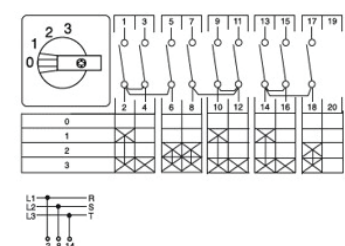

Snro	Tyyppi	AC-21A A	Asennustapa
3624794	WAH1448/8ZM/FKS76	25	Kansi Ø 22,3 mm
3624773	WAH1448/8E/FKS76	25	Kansi 4-piste
3624733	WAH1448/6ZM/FKS76	10	Kansi Ø 16,3 mm
3624844	WAH1448/6E/FKS76	10	Kansi 2-piste