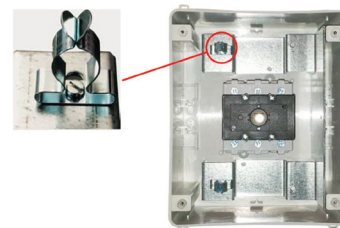

EMC suojatut 6-napaiset, IP65

Sisältää maadoitusliittimen, 4 kpl klipsejä sekä TURVAKYTKIN tarran.

Snro	Tyyppi	AC-21A A	AC-23A kW, 440V
3624593	RLO16/6M-D2/H11/EMC	16	7,5
3624594	RLO25/6PM-D2/H11/EMC	25	9,5
3624595	RLO32/6PM-D2/H11/EMC	32	11,5
3624596	RLO40/6PM-D2/H11/EMC	40	20,0
3624597	RLO63/6PM-D2/H11/EMC	63	22,0
3624598	RLT80/6PM-D3/H11/EMC	80	30,0
3624599	RLT100/6PM-D3/H11/EMC	100	37,0
3605715	RLT125/6PM-D3/H11/EMC	125	45,0
3605716	RLT180/6K4/H11/EMC	180	110,0
3605717	RLT250/6K4/H11/EMC	250	132,0
H11= 1 SULKEUTUVA + 1 AVAUTUVA APUKOSKETIN