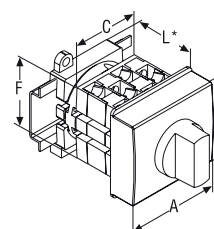

DIN-aukko/kisko, IP44

Typ	A	B	C	F	L1	L2	L3
D00-6	35	45	28	30	45	45	45
D1-16	52,5	45	56	54	45	45	56
D1-20	52,5	45	56	54	45	45	56
D1-32	52,5	45	56	54	45	45	56