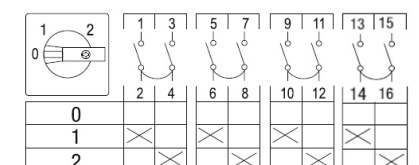

Snro	Tyyppi	AC-21A A	Asennustapa
3614573	ST024/8ZM/F635	25	Kansi Ø 22,3 mm
3624741	ST024/8E/F635	25	Kansi 4-piste
3624626	ST024/13PLM-D0/F635	25	Koteloitu
3624690	ST024/8T/F635	25	DIN-kisko/aukko
3624699	ST024/6ZM/F635	10	Kansi Ø 16,3 mm
3624810	ST024/6E/F635	10	Kansi 2-piste