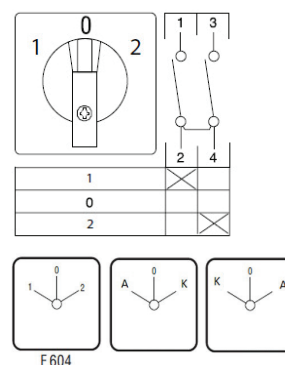

1-napaiset

Snro	Tyyppi	AC-21A A	Asennustapa
3604990	U1/8ZM/NS/F604	25	Kansi Ø 22,3 mm
3604415	U1/8ZM/A-0-K	25	Kansi Ø 22,3 mm
3604631	U1/8ZM/K-0-A	25	Kansi Ø 22,3 mm
3604656	U1/8ZM//Z32/NS/F604	25	Kansi/Avain Ø 22,3 mm
3604623	U1/8E/NS/F604	25	Kansi 4-piste
3624533	U1/8E/A-0-K	25	Kansi 4-piste
3624537	U1/8E/K-0-A	25	Kansi 4-piste
3604677	U1/13PLM-D0/F604	25	Koteloitu
3604725	U1/8T/Z38/NS/F604	25	DIN-kisko/aukko
3604417	U1/8T/Z38/A-0-K	25	DIN-kisko/aukko
3604633	U1/8T/Z38/K-0-A	25	DIN-kisko/aukko
3614527	U1/8T/Z38/Z32/NS/F604	25	DIN-kisko/aukko Avain
3604776	U1/6ZM/NS/F604	10	Kansi Ø 16,3 mm
3614514	U1/6ZM/A-0-K	10	Kansi Ø 16,3 mm
3614516	U1/6ZM/K-0-A	10	Kansi Ø 16,3 mm
3624569	U1/6T/NS/F604	10	DIN-kisko/aukko
3624577	U1/6T/A-O-K	10	DIN-kisko/aukko
3624574	U1/6T/K-0-A	10	DIN-kisko/aukko