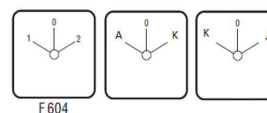

3-napaiset

Snro	Tyyppi	AC-21A A	Asennustapa
3604735	U3/8ZM/NS/F604	25	Kansi Ø 22,3 mm
3604425	U3/8ZM/A-0-K	25	Kansi Ø 22,3 mm
3604638	U3/8ZM/K-0-A	25	Kansi Ø 22,3 mm
3614526	U3/8ZM/Z32/F604	25	Kansi/Avain Ø 22,3 mm
3604626	U3/8E/F604	25	Kansi 4-piste
3624535	U3/8E/A-0-K	25	Kansi 4-piste
3624539	U3/8E/K-0-A	25	Kansi 4-piste
3604681	U3/13PLM-D0L/NS/F604	25	Koteloitu
3604734	U3/8T/Z38/NS/F604	25	DIN-kisko/aukko
3604427	U3/8T/Z38/A-0-K	25	DIN-kisko/aukko
3604639	U3/8T/Z38/K-0-A	25	DIN-kisko/aukko
3604666	U3/8T/Z38/Z32/NS/F604	25	DIN-kisko/aukko Avain
3604737	U3/6ZM/F604	10	Kansi Ø 16,3 mm
3614521	U3/6ZM/A-0-K	10	Kansi Ø 16,3 mm
3614522	U3/6ZM/K-0-A	10	Kansi Ø 16,3 mm
3624573	U3/6T/F604	10	DIN-kisko/aukko
3624579	U3/6T/A-0-K	10	DIN-kisko/aukko
3624576	U3/6T/K-0-A	10	DIN-kisko/aukko