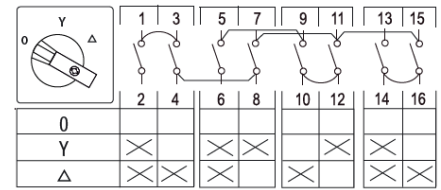

Snro	Tyyppi	AC-21A A	Asennustapa
3624501	SD/8E/F607	5,5	Kansi 4-piste
3624503	SD/16E/F607	7,5	Kansi 4-piste
3624505	SD/32E/F607	11,0	Kansi 4-piste
3624507	SD/40E/F607	15,0	Kansi 4-piste
3624509	SD/63E/F607	22,0	Kansi 4-piste
3624551	SD/11PL/D2/F607	5,5	Koteloitu
3624553	SD/16PL/D2/F607	7,5	Koteloitu
3624555	SD/32PL/D2/F607	11,0	Koteloitu
3624557	SD/40PL/D2/F607	15,0	Koteloitu
3624559	SD/63PL/K3/F607	22,0	Koteloitu