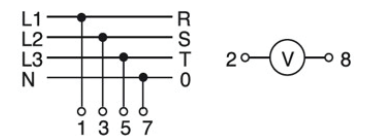

Snro	Tyyppi	AC-21A A	Asennustapa
3624877	V0/8ZM/F416	25	Kansi Ø 22,3 mm
3624880	V0/8E/F416	25	Kansi 4-piste
3624879	V0/8T/Z38/F416	25	DIN-kisko/aukko
3624878	V0/6ZM/F416	10	Kansi Ø 16,3 mm
3624881	V0/6E/F416	10	Kansi 4-piste