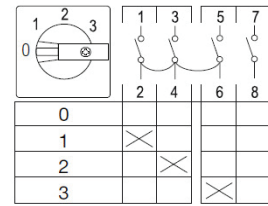

Snro	Tyyppi	AC-21A A	Asennustapa
3604630	ST031/8ZM/F403	25	Kansi Ø 22,3 mm
3604906	ST031/8E/F403	25	Kansi 4-piste
3624627	ST031/13PLM-D0/F403	25	Koteloitu
3604632	ST031/8T/Z38/F403	25	DIN-kisko/aukko
3624700	ST031/6ZM/F403	10	Kansi Ø 16,3 mm
3624811	ST031/6E/F403	10