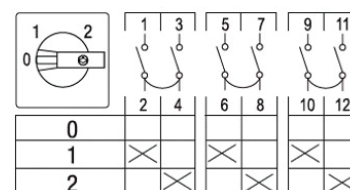

3-napaiset, kansi/pohja-asennus

+ ovikytky.

Snro	Tyyppi	AC-21A A	Asennustapa
3605868	ST023/16V/Z20/Z45/X85	25	Kansi/pohja+ovikytky
3605869	ST023/20V/Z20/Z45/X85	32	Kansi/pohja+ovikytky
3605870	ST023/32V/Z20/Z45/X85	45	Kansi/pohja+ovikytky
3605871	ST023/40V/Z20/Z45/X85	63	Kansi/pohja+ovikytky
3605872	ST023/55V/Z20/Z45/X85	100	Kansi/pohja+ovikytky
3605874	ST023/63V/Z20/Z65/X85	100	Kansi/pohja+ovikytky
3624659	ST023/100V/Z20/Z65/X86	125	Kansi/pohja+ovikytky
3605875	ST023/160V/Z20/Z65/X85	160	Kansi/pohja+ovikytky
3605876	ST023/126V/Z20/Z65/X85	200	Kansi/pohja+ovikytky
3605877	ST023/250V/Z20/Z65/X85	315	Kansi/pohja+ovikytky