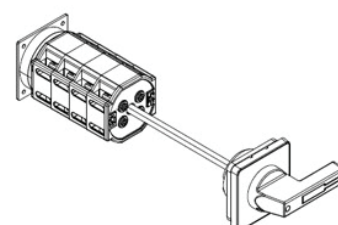

4-napaiset, kansi/pohja-asennus

Liukukoskettimet, ovikytky.

Snro	Tyyppi	AC-21A A	Asennustapa
3624512	WAH2229/16V/Z20/Z45/Z11/X85	25	Kansi/pohja+ovikytky
3605939	WAH2395/20V/Z20/Z45/Z11/X85	32	Kansi/pohja+ovikytky
3624515	WAH2233/32V/Z20/Z45/Z11/X85	45	Kansi/pohja+ovikytky
3624518	WAH2237/40V/Z20/Z45/Z11/X85	63	Kansi/pohja+ovikytky
3605840	WAH2396/55V/Z20/Z45/Z11/X85	100	Kansi/pohja+ovikytky
3605841	WAH2397/63V/Z20/Z65/Z11/X85	100	Kansi/pohja+ovikytky
3624521	WAH2246/100V/Z20/Z65/Z11/X85	125	Kansi/pohja+ovikytky
3605842	WAH2398/160V/Z20/Z65/Z11/X85	160	Kansi/pohja+ovikytky
3624524	WAH2239/126V/Z20/Z65/Z11/X85	200	Kansi/pohja+ovikytky
3605843	WAH2399/250V/Z20/Z65/Z11/X85	315	Kansi/pohja+ovikytky