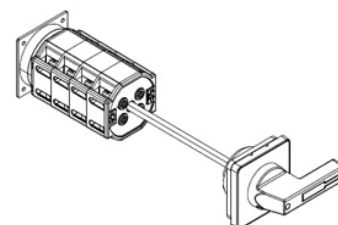

4-napaiset, kansi/pohja-asennus

Liukukoskettimet, ovikytky.

Snro	Tyyppi	AC-21A A	Asennustapa
3614596	WS4/16V/Z11/Z20/45	25	Kansi/pohja+ovikytky
3605735	WS4/20V/Z11/Z20/45	32	Kansi/pohja+ovikytky
3614598	WS4/32V/Z11/Z20/45	45	Kansi/pohja+ovikytky
3624500	WS4/40V/Z11/Z20/45	63	Kansi/pohja+ovikytky
3605736	WS4/55V/Z11/Z20/45	100	Kansi/pohja+ovikytky
3605737	WS4/63V/Z11/Z20/45	100	Kansi/pohja+ovikytky
3624504	WS4/100V/Z11/Z20/65	125	Kansi/pohja+ovikytky
3605738	WS4/160V/Z11/Z20/65	160	Kansi/pohja+ovikytky
3624508	WS4/126V/Z11/Z20/65	200	Kansi/pohja+ovikytky
3605739	WS4/250V/Z11/Z20/65	315	Kansi/pohja+ovikytky