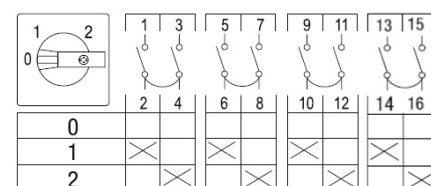

4-napaiset, kansi/pohja-asennus

+ ovikytky.

Snro	Tyyppi	AC-21A A	Asennustapa
3605878	ST024/16V/Z20/Z45/X85	25	Kansi/pohja+ovikytky
3605879	ST024/20V/Z20/Z45/X85	32	Kansi/pohja+ovikytky
3605880	ST024/32V/Z20/Z45/X85	45	Kansi/pohja+ovikytky
3605881	ST024/40V/Z20/Z45/X85	63	Kansi/pohja+ovikytky
3605882	ST024/55V/Z20/Z45/X85	100	Kansi/pohja+ovikytky
3605883	ST024/63V/Z20/Z45/X85	100	Kansi/pohja+ovikytky
3605884	ST024/100V/Z20/Z65/X85	125	Kansi/pohja+ovikytky
3605885	ST024/160V/Z20/Z65/X85	160	Kansi/pohja+ovikytky
3605886	ST024/126V/Z20/Z65/X85	200	Kansi/pohja+ovikytky
3605887	ST024/250V/Z20/Z65/X85	315	Kansi/pohja+ovikytky