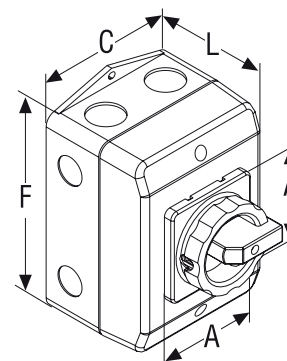

Mitat

Tyyppi	A	C	F	L	Läpiviennit Lyhyt sivu	Pitkä sivu
PM/D1	66	100	140	81	4 x M25	4 x M20
PM/D2	66	146	176	104	4 x M32/40	4 x M20
PM/D3	90	302	212	137	4 x M50/63	6 x M20
K4	90	373	373	230	2 x M40/63 2 x M32/50	4 x M25/40