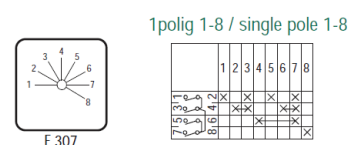

Snro	Tyyppi	AC-21A A	Asennustapa
3624895	BC8/6ZM/F307	10	Kansi Ø 16,3 mm
3624910	BC8/6E/F307	10	Kansi 4-piste