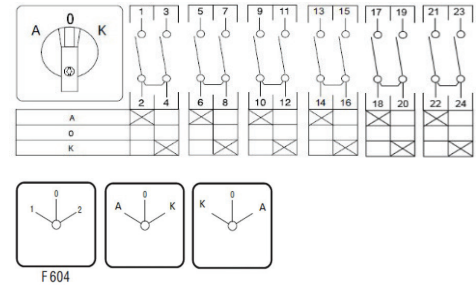

5-napaiset

Snro	Tyyppi	AC-21A A	Asennustapa
3605761	U5/8ZM/F604	25	Kansi Ø 22,3 mm
3605760	U5/8ZM/A-O-K	25	Kansi Ø 22,3 mm
3605890	U5/8ZM/K-O-A	25	Kansi Ø 22,3 mm
3605893	U5/8E/NS/F604	25	Kansi 4-piste
3605894	U5/8E/A-O-K	25	Kansi 4-piste
3605895	U5/8E/K-O-A	25	Kansi 4-piste
3605899	U5/6ZM/F604	10	Kansi Ø 16,3 mm
3624600	U5/6ZM/A-O-K	10	Kansi Ø 16,3 mm
3624601	U5/6ZM/K-O-A	10	Kansi Ø 16,3 mm