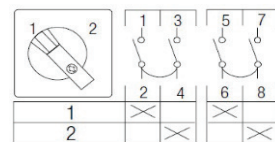

2-napaiset

Snro	Tyyppi	AC-21A A	Asennustapa
3604455	WS2/8ZM/F614	25	Kansi Ø 22,3 mm
3504929	WS2/8E/F614	25	Kansi 4-piste
3604457	WS2/8T/Z38/F614	25	DIN-kisko/aukko
3624545	WS2/6ZM/F614	10	Kansi Ø 16,3 mm