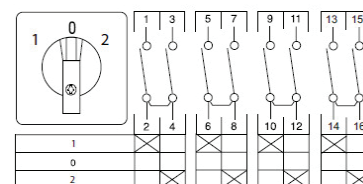

4-napaiset

Snro	Tyyppi	AC-21A A	Asennustapa
3604993	U4/8ZM/F604	25	Kansi Ø 22,3 mm
3604430	U4/8ZM/A-0-K	25	Kansi Ø 22,3 mm
3604641	U4/8ZM/K-0-A	25	Kansi Ø 22,3 mm
3604628	U4/8E/F604	25	Kansi 4-piste
3624536	U4/8E/A-0-K	25	Kansi 4-piste
3624540	U4/8E/K-0-A	25	Kansi 4-piste
3604992	U4/8T/Z38/NS/F604	25	DIN-kisko/aukko
3604432	U4/8T/Z38/A-0-K	25	DIN-kisko/aukko
3604643	U4/8T/Z38/K-0-A	25	DIN-kisko/aukko
3605807	U4/6ZM/F604	10	Kansi Ø 16,3 mm
3605808	U4/6ZM/A-0-K	10	Kansi Ø 16,3 mm
3605809	U4/6ZM/K-0-A	10	Kansi Ø 16,3 mm
3605810	U4/6T/F604	10	DIN-kisko/aukko
3605811	U4/6T/A-0-K	10	DIN-kisko/aukko
3605812	U4/6T/K-0-A	10	DIN-kisko/aukko