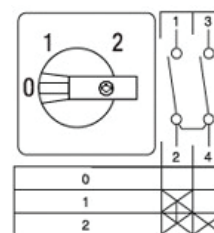

Snro	Tyyppi	AC-21A A	Asennustapa
3604765	GR21/8ZM/F635	25	Kansi Ø 22,3 mm
3604763	GR21/8E/F635	25	Kansi 4-piste
3624642	GR21/13PLM-D0/F635	25	Koteloitu
3624729	GR21/6ZM/F635	10	Kansi Ø 16,3 mm
3624840	GR21/6E/F635	10	Kansi 2-piste