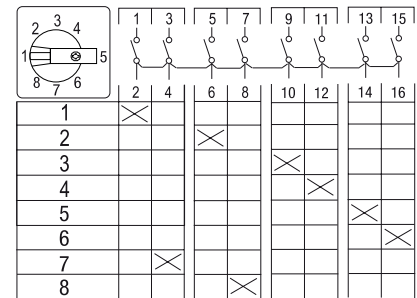

Snro	Tyyppi	AC-21A A	Asennustapa
3624788	ST91/8ZM/F308	25	Kansi Ø 22,3 mm
3624767	ST91/8E/F308	25	Kansi 4-piste
3624725	ST91/6ZM/F308	10	Kansi Ø 16,3 mm
3624836	ST91/6E/F308	10	Kansi 2-piste