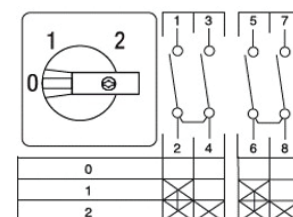

Snro	Tyyppi	AC-21A A	Asennustapa
3605888	GR22/8ZM/F635	25	Kansi Ø 22,3 mm
3605889	GR22/8E/F635	25	Kansi 4-piste
3624643	GR22/13PLM-D0/F635	25	Koteloitu
3624730	GR22/6ZM/F635	10	Kansi Ø 16,3 mm
3624841	GR22/6E/F635	10	Kansi 2-piste