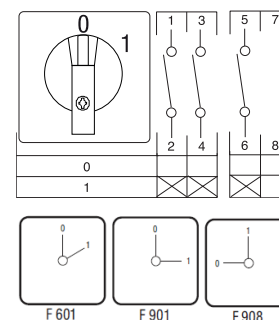

3-napaiset

Snro	Tyyppi	AC-21A A	Asennustapa
3604409	A3/8ZM/F601	25	Kansi Ø 22,3 mm
3614504	A3/8ZM/F901	25	Kansi Ø 22,3 mm
3614564	A3/8ZM/F908	25	Kansi Ø 22,3 mm
3604651	A3/8ZM/Z32/F601	25	Kansi/Avain Ø 22,3 mm
3604619	A3/8E/F601	25	Kansi 4-piste
3605725	A3/8E/F901	25	Kansi 4-piste
3605765	A3/8E/F908	25	Kansi 4-piste
3604675	A3/13PLM-D0/F601	25	Koteloitu
3604411	A3/8T/Z38/F601	25	DIN-kisko/aukko
3614588	A3/8T/Z38/F901	25	DIN-kisko/aukko
3614592	A3/8T/Z38/F908	25	DIN-kisko/aukko
3614531	A3/8T/Z38/Z32/F601	25	DIN-kisko/aukko Avain
3604723	A3/6ZM/F601	10	Kansi Ø 16,3 mm
3614510	A3/6ZM/F901	10	Kansi Ø 16,3 mm
3614512	A3/6ZM/F908	10	Kansi Ø 16,3 mm
3604722	A3/6E/F601	10	Kansi 2-piste
3624567	A3/6T/F601	10	DIN-kisko/aukko