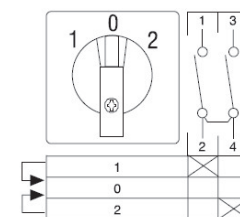

Snro	Tyyppi	AC-21A A	Asennustapa
3604490	URR1/8ZM/F312	25	Kansi Ø 22,3 mm
3604903	URR1/8E/F312	25	Kansi 4-piste
3624607	URR1/13PLM-D0/F312	25	Koteloitu
3604492	URR1/8T/F312	25	DIN-kisko/aukko
3604778	URR1/6ZM/F312	10	Kansi Ø 16,3 mm
3624666	URR1/6E/F312	10	Kansi 2-piste