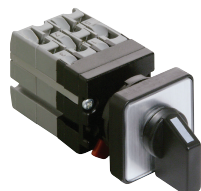

6ZM Kansi Ø 16,3 mm