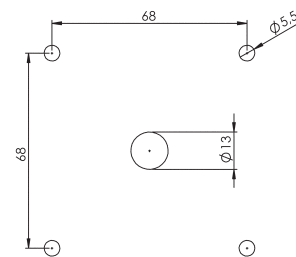

ULT180/4E/Z20 - ULT250/4E/Z20