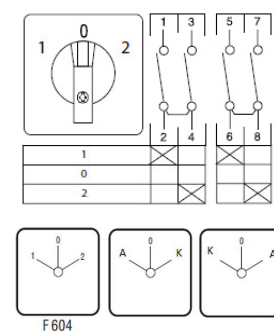

2-napaiset

Snro	Tyyppi	AC-21A A	Asennustapa
3604733	U2/8ZM/NS/F604	25	Kansi Ø 22,3 mm
3604420	U2/8ZM/A-0-K	25	Kansi Ø 22,3 mm
3604634	U2/8ZM/K-0-A	25	Kansi Ø 22,3 mm
3614525	U2/8ZM/Z32/NS/F604	25	Kansi/Avain Ø 22,3 mm
3604624	U2/8E/NS/F604	25	Kansi 4-piste
3624534	U2/8E/A-0-K	25	Kansi 4-piste
3624538	U2/8E/K-0-A	25	Kansi 4-piste
3604679	U2/13PLM-D0/F604	25	Koteloitu
3604731	U2/8T/Z38/NS/F604	25	DIN-kisko/aukko
3604422	U2/8T/Z38/A-0-K	25	DIN-kisko/aukko
3604636	U2/8T/Z38/K-0-A	25	DIN-kisko/aukko
3614528	U2/8T/Z38/Z32/NS/F604	25	DIN-kisko/aukko Avain
3614518	U2/6ZM/NS/F604	10	Kansi Ø 16,3 mm
3614519	U2/6ZM/A-0-K	10	Kansi Ø 16,3 mm
3614520	U2/6ZM/K-0-A	10	Kansi Ø 16,3 mm
3624571	U2/6T/NS/F604	10	DIN-kisko/aukko
3624578	U2/6T/A-O-K	10	DIN-kisko/aukko
3624575	U2/6T/K-0-A	10	DIN-kisko/aukko