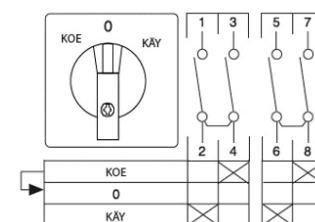

Snro	Tyyppi	AC-21A A	Asennustapa
3605729	WAH1228/8ZM/X85	25	Kansi Ø 22,3 mm
3624777	WAH1228/8E/X85	25	Kansi 4-piste
3624649	WAH1228/13PLM-D0/X85	25	Koteloitu
3624737	WAH1228/6ZM/X85	10	Kansi Ø 16,3 mm
3624848	WAH1228/6E/X85	10	Kansi 2-piste