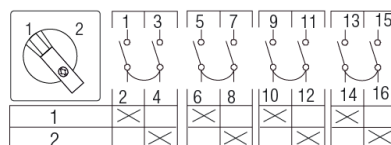

4-napaiset

DIN-kisko/aukko asennus.

Snro	Tyyppi	AC-21A A	Asennustapa
3605796	WS4/8T/X85	25	DIN-kisko/aukko
3605797	WS4/20T/X85	32	DIN-kisko/aukko
3624675	WS4/32T/X85	45	DIN-kisko/aukko