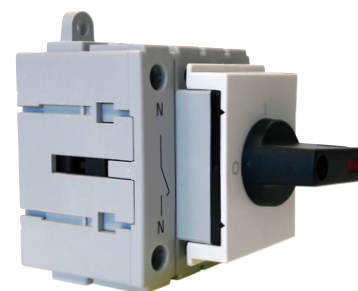

DIN-asennus 4-napaiset, IP44

Lukittava väännin.

Snro	Tyyppi	AC-21A A	AC-23A kW, 440V
3617263	HLO40/4T/Z20/X101/X74E/F908	40	20,0
3617264	HLO63/4T/Z20/X101/X74E/F908	63	22,0
3617265	HLT80/4T/Z20/F908	80	30,0
3617266	HLT1004T/Z20/F908	100	37,0
3617267	HLT125/4T/Z20/F908	125	45,0