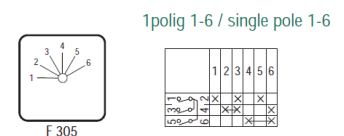

Snro	Tyyppi	AC-21A A	Asennustapa
3624893	BC6/6ZM/F305	10	Kansi Ø 16,3 mm
3624908	BC6/6E/F306	10	Kansi 4-piste