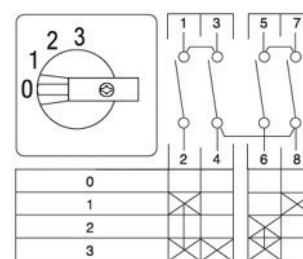

Snro	Tyyppi	AC-21A A	Asennustapa
3624796	WAH1230/8ZM/FKS76	25	Kansi Ø 22,3 mm
3624775	WAH1230/8E/FKS76	25	Kansi 4-piste
3624647	WAH1230/13PLM-D0/FKS76	25	Koteloitu
3624735	WAH1230/6ZM/FKS76	10	Kansi Ø 16,3 mm
3624846	WAH1230/6E/FKS76	10	Kansi 2-piste