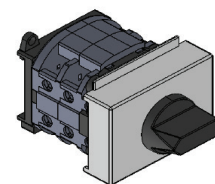

3-napaiset

Liukukoskettimet, DIN-kisko/aukko asennus.

Snro	Tyyppi	AC-21A A	Asennustapa
3605775	WS3/8T/Z11/X85	25	DIN-kisko/aukko
3605776	WS3/20T/Z11/X85	32	DIN-kisko/aukko
3624677	WS3/32T/Z11/X85	45	DIN-kisko/aukko