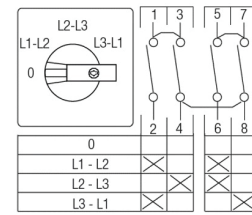

Snro	Tyyppi	AC-21A A	Asennustapa
3604601	V3/8ZM/F417	25	Kansi Ø 22,3 mm
3624864	V3/8E/F417	25	Kansi 4-piste
3604603	V3/8T/Z38/F417	25	DIN-kisko/aukko
3624875	V3/6ZM/F417	10	Kansi Ø 16,3 mm
3624876	V3/6E/F417	10	Kansi 4-piste