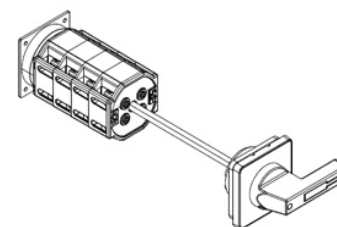

4-napaiset, kansi/pohja-asennus

+ ovikytky.

Snro	Tyyppi	AC-21A A	Asennustapa
3605878	ST024/16V/Z20/Z45/X85	25	Kansi/pohja+ovikytky
3605879	ST024/20V/Z20/Z45/X85	32	Kansi/pohja+ovikytky
3605880	ST024/32V/Z20/Z45/X85	45	Kansi/pohja+ovikytky
3605881	ST024/40V/Z20/Z45/X85	63	Kansi/pohja+ovikytky
3605882	ST024/55V/Z20/Z45/X85	100	Kansi/pohja+ovikytky
3605883	ST024/63V/Z20/Z45/X85	100	Kansi/pohja+ovikytky
3605884	ST024/100V/Z20/Z65/X85	125	Kansi/pohja+ovikytky
3605885	ST024/160V/Z20/Z65/X85	160	Kansi/pohja+ovikytky
3605886	ST024/126V/Z20/Z65/X85	200	Kansi/pohja+ovikytky
3605887	ST024/250V/Z20/Z65/X85	315	Kansi/pohja+ovikytky