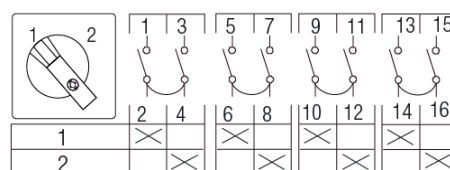

4-napaiset, kansi/pohja-asennus

+ ovikytky.

Snro	Tyyppi	AC-21A A	Asennustapa
3605750	WS4/16V/Z20/Z45	25	Kansi/pohja+ovikytky
3605751	WS4/20V/Z20/Z45	32	Kansi/pohja+ovikytky
3605752	WS4/32V/Z20/Z45	45	Kansi/pohja+ovikytky
3605753	WS4/40V/Z20/Z45	63	Kansi/pohja+ovikytky
3605754	WS4/55V/Z20/Z45	100	Kansi/pohja+ovikytky
3605755	WS4/63V/Z20/Z45	100	Kansi/pohja+ovikytky
3605756	WS4/100V/Z20/Z65	125	Kansi/pohja+ovikytky
3605757	WS4/160V/Z20/Z65	160	Kansi/pohja+ovikytky
3605758	WS4/126V/Z20/Z65	200	Kansi/pohja+ovikytky
3605759	WS4/250V/Z20/Z65	315	Kansi/pohja+ovikytky