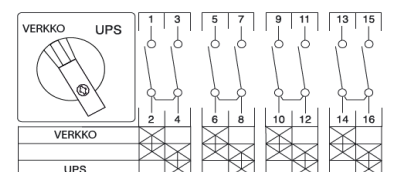

4-napaiset

Snro	Tyyppi	AC-21A A	Asennustapa
3614549	WS4/8ZM/Z11/X85	25	Kansi Ø 22,3 mm
3614548	WS4/8E/Z11/X85	25	Kansi 4-piste
3614552	WS4/20ZM/Z11/X85	33	Kansi Ø 22,3 mm
3614550	WS4/20E/Z11/X85	32	Kansi 4-piste