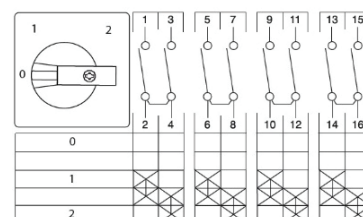

4-napaiset, kansi/pohja-asennus

Liukukoskettimet, ovikytky.

Snro	Tyyppi	AC-21A A	Asennustapa
3624512	WAH2229/16V/Z20/Z45/Z11/X85	25	Kansi/pohja+ovikytky
3605939	WAH2395/20V/Z20/Z45/Z11/X85	32	Kansi/pohja+ovikytky
3624515	WAH2233/32V/Z20/Z45/Z11/X85	45	Kansi/pohja+ovikytky
3624518	WAH2237/40V/Z20/Z45/Z11/X85	63	Kansi/pohja+ovikytky
3605840	WAH2396/55V/Z20/Z45/Z11/X85	100	Kansi/pohja+ovikytky
3605841	WAH2397/63V/Z20/Z65/Z11/X85	100	Kansi/pohja+ovikytky
3624521	WAH2246/100V/Z20/Z65/Z11/X85	125	Kansi/pohja+ovikytky
3605842	WAH2398/160V/Z20/Z65/Z11/X85	160	Kansi/pohja+ovikytky
3624524	WAH2239/126V/Z20/Z65/Z11/X85	200	Kansi/pohja+ovikytky
3605843	WAH2399/250V/Z20/Z65/Z11/X85	315	Kansi/pohja+ovikytky