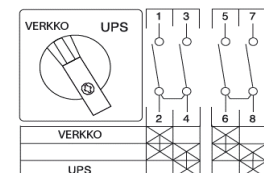

2-napaiset

Snro	Tyyppi	AC-21A A	Asennustapa
3614541	WS2/8ZM/Z11/X85	25	Kansi Ø 22,3 mm
3614540	WS2/8E/Z11/X85	25	Kansi 4-piste
3614543	WS2/20ZM/Z11/X85	33	Kansi Ø 22,3 mm
3614542	WS2/20E/Z11/X85	32	Kansi 4-piste