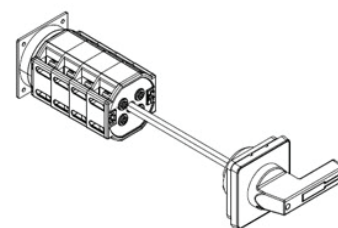

3-napaiset, kansi/pohja-asennus

Liukukoskettimet, ovikytky.

Snro	Tyyppi	AC-21A A	Asennustapa
3614595	WS3/16V/Z11/Z20/45	25	Kansi/pohja+ovikytky
3605730	WS3/20V/Z11/Z20/45	32	Kansi/pohja+ovikytky
3614597	WS3/32V/Z11/Z20/45	45	Kansi/pohja+ovikytky
3614599	WS3/40V/Z11/Z20/45	63	Kansi/pohja+ovikytky
3605731	WS3/55V/Z11/Z20/45	100	Kansi/pohja+ovikytky
3605732	WS3/63V/Z11/Z20/45	100	Kansi/pohja+ovikytky
3624502	WS3/100V/Z11/Z20/65	125	Kansi/pohja+ovikytky
3605733	WS3/160V/Z11/Z20/65	160	Kansi/pohja+ovikytky
3624506	WS3/126V/Z11/Z20/65	200	Kansi/pohja+ovikytky
3605734	WS3/250V/Z11/Z20/65	315	Kansi/pohja+ovikytky