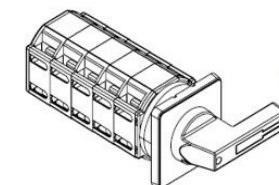

3-napaiset, kansiasennus

Liukukoskettimet, 4-piste kansiasennus.

Snro	Tyyppi	AC-21A A	Asennustapa
3605822	WAH2436/8E/Z11/Z20/X85	25	Kansi 4-piste
3605823	WAH2437/20E/Z11/Z20/X85	32	Kansi 4-piste
3605824	WAH2438/32E/Z11/Z20/X85	45	Kansi 4-piste
3605825	WAH2439/40E/Z11/Z20/X85	63	Kansi 4-piste
3605826	WAH2440/55E/Z11/Z20/X85	100	Kansi 4-piste
3605827	WAH2441/100E/Z11/Z20/X85	125	Kansi 4-piste