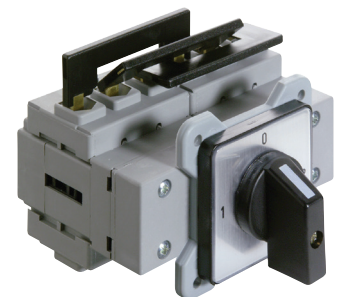

Kansiasennus 3-napaiset

Lukittava väännin.

Snro	Tyyppi	AC-21A A	AC-23A kW, 440V
3604541	ULO16/3E/Z08/Z20	16	7,5
3604542	ULO25/3E/Z08/Z20	25	9,5
3604543	ULO32/3E/Z08/Z20	32	11,5
3604544	ULO40/3E/Z08/Z20	40	20,0
3604545	ULO63/3E/Z08/Z20	63	22,0
3604728	ULT80/3E/Z20	80	30,0
3604730	ULT100/3E/Z20	100	37,0
3604732	ULT125/3E/Z20	125	45,0
3604546	ULT180/3E/Z20	180	110,0
3604547	ULT250/3E/Z20	250	132,0