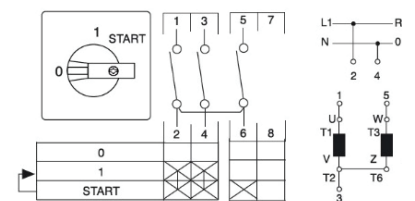

Snr	Tyyppi	AC-21A A	Asennustapa
3604964	WAH1233/8ZM/F108	25	Kansi Ø 22,3 mm
3604915	WAH1233/8E/F108	25	Kansi 4-piste
3624617	WAH1233/13PLM-D0/F108	25	Koteloitu
3624693	WAH1233/6ZM/F108	10	Kansi Ø 16,3 mm
3624804	WAH1233/6E/F108	10	Kansi 2-piste