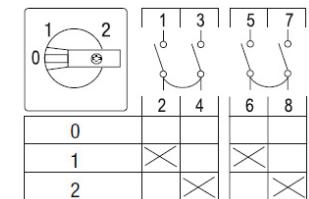

Snro	Tyyppi	AC-21A A	Asennustapa
3614571	ST022/8ZM/F635	25	Kansi Ø 22,3 mm
3624739	ST022/8E/F635	25	Kansi 4-piste
3624697	ST022/13PLM-D0/F635	25	Koteloitu
3624688	ST022/8T/F635	25	DIN-kisko/aukko
3624624	ST022/6ZM/F635	10	Kansi Ø 16,3 mm
3624808	ST022/6E/F635	10	Kansi 2-piste