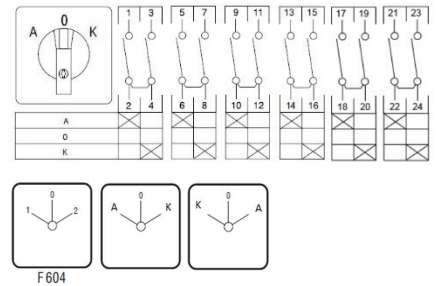

6-napaiset

Snro	Tyyppi	AC-21A A	Asennustapa
3604991	U6/8ZM/F604	25	Kansi Ø 22,3 mm
3605891	U6/8ZM/A-O-K	25	Kansi Ø 22,3 mm
3605892	U6/8ZM/K-O-A	25	Kansi Ø 22,3 mm
3605896	U6/8E/F604	25	Kansi 4-piste
3605897	U6/8E/A-O-K	25	Kansi 4-piste
3605898	U6/8E/K-O-A	25	Kansi 4-piste
3624602	U6/6ZM/NS/F604	10	Kansi Ø 16,3 mm
3624603	U6/6ZM/A-O-K	10	Kansi Ø 16,3 mm
3624604	U6/6ZM/K-O-A	10	Kansi Ø 16,3 mm