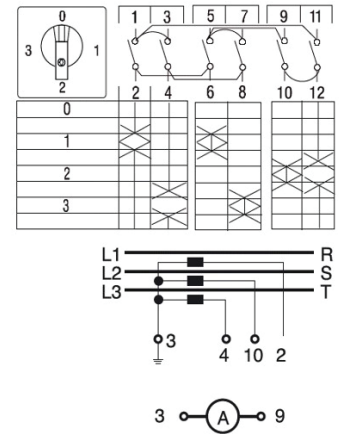

Snro	Tyyppi	AC-21A A	Asennustapa
3624885	WAH1456/8ZM/NS/Z51/F904	25	Kansi Ø 22,3 mm
3624886	WAH1456/8E/NS/Z51/F904	25	Kansi 4-piste
3624887	WAH1456/6ZM/NS/Z51/F904	10	Kansi Ø 16,3 mm
3624888	WAH1456/6E/NS/Z51/F904	10	Kansi 4-piste