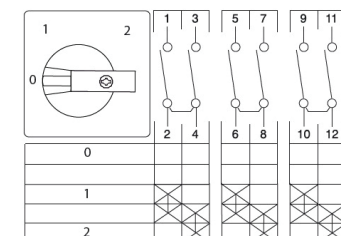

3-napaiset, kansiasennus

Liukukoskettimet, 4-piste kansiasennus.

Snro	Tyyppi	AC-21A A	Asennustapa
3605822	WAH2436/8E/Z11/Z20/X85	25	Kansi 4-piste
3605823	WAH2437/20E/Z11/Z20/X85	32	Kansi 4-piste
3605824	WAH2438/32E/Z11/Z20/X85	45	Kansi 4-piste
3605825	WAH2439/40E/Z11/Z20/X85	63	Kansi 4-piste
3605826	WAH2440/55E/Z11/Z20/X85	100	Kansi 4-piste
3605827	WAH2441/100E/Z11/Z20/X85	125	Kansi 4-piste