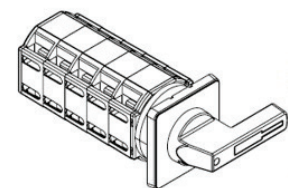

3-napaiset, kansiasennus

Liukukoskettimet, 4-piste kansiasennus,

Snro	Tyyppi	AC-21A A	Asennustapa
3614544	WS3/8E/Z11/Z20/X85	25	Kansi 4-piste
3614546	WS3/20E/Z11/Z20/X85	32	Kansi 4-piste
3605814	WS3/32E/Z11/Z20/X85	45	Kansi 4-piste
3605815	WS3/40E/Z11/Z20/X85	63	Kansi 4-piste
3605816	WS3/55E/Z11/Z20/X85	100	Kansi 4-piste
3605817	WS3/100E/Z11/Z20/X85	125	Kansi 4-piste