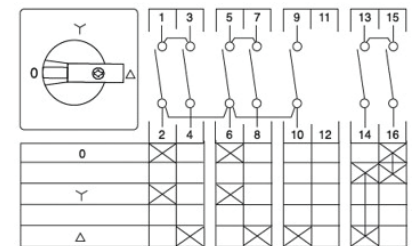

Snro	Tyyppi	AC-21A A	Asennustapa
3624856	WAH1232/8ZM/F909	5,5 kW	Kansi Ø 22,3 mm
3624857	WAH1232/8E/F909	5,5 kW	Kansi 4-piste
3624858	WAH1232/20ZM/F909	10,5 kW	Kansi Ø 22,3 mm
3624859	WAH1232/20E/F909	10,5 kW	Kansi 4-piste
3624860	WAH1232/20PLM/F909	10,5 kW	Koteloitu