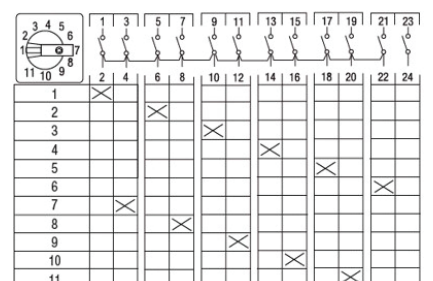

Snro	Tyyppi	AC-21A A	Asennustapa
3624790	ST111/8ZM/F310	25	Kansi Ø 22,3 mm
3624769	ST111/8E/F310	25	Kansi 4-piste
3624727	ST111/6ZM/F310	10	Kansi Ø 16,3 mm
3624838	ST111/6E/F310	10	Kansi 2-piste