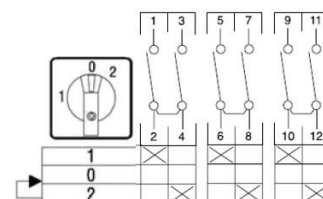

Snro	Tyyppi	AC-21A A	Asennustapa
3624544	UR3/8ZM/F102	25	Kansi Ø 22,3 mm
3624556	UR3/8E/F102	25	Kansi 4-piste
3624562	UR3/6ZM/F102	10	Kansi Ø 16,3 mm
3624801	UR3/6E/F102	10	Kansi 2-piste