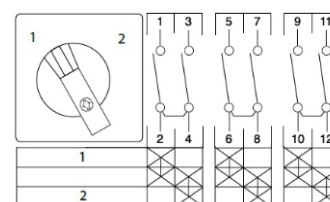

3-napaiset, kansi/pohja-asennus

Liukukoskettimet, ovikytky.

Snro	Tyyppi	AC-21A A	Asennustapa
3614595	WS3/16V/Z11/Z20/45	25	Kansi/pohja+ovikytky
3605730	WS3/20V/Z11/Z20/45	32	Kansi/pohja+ovikytky
3614597	WS3/32V/Z11/Z20/45	45	Kansi/pohja+ovikytky
3614599	WS3/40V/Z11/Z20/45	63	Kansi/pohja+ovikytky
3605731	WS3/55V/Z11/Z20/45	100	Kansi/pohja+ovikytky
3605732	WS3/63V/Z11/Z20/45	100	Kansi/pohja+ovikytky
3624502	WS3/100V/Z11/Z20/65	125	Kansi/pohja+ovikytky
3605733	WS3/160V/Z11/Z20/65	160	Kansi/pohja+ovikytky
3624506	WS3/126V/Z11/Z20/65	200	Kansi/pohja+ovikytky
3605734	WS3/250V/Z11/Z20/65	315	Kansi/pohja+ovikytky