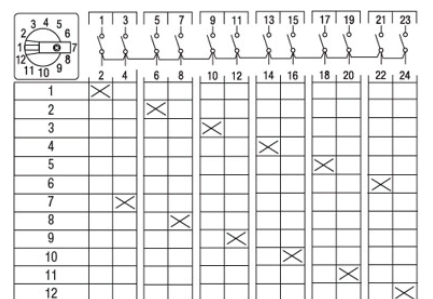

Snro	Tyyppi	AC-21A A	Asennustapa
3624791	ST121/8ZM/F311	25	Kansi Ø 22,3 mm
3624770	ST121/8E/F311	25	Kansi 4-piste
3624728	ST121/6ZM/F311	10	Kansi Ø 16,3 mm
3624839	ST121/6E/F311	10	Kansi 2-piste