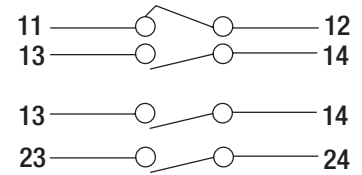

Apukosketin pohja-asennus kytkimille (V)

Snro	Tyyppi	AC-21A	Kytkimille
3604581	HV11 1su + 1av	10	16A - 250A
3604584	HV20 2su	10	16A - 250A

Nollanapa samanaikaisesti sulkeutuva kansiasennus kytkimille (E ja ZM)

Snro	Tyyppi	AC-21A	Kytkimille
3604595	NGGO63E Nolla lisäkosketin	63	LO16 - LO63
3604596	NGG80E Nolla lisäkosketin	80	LT80
3604598	NGG125E Nolla lisäkosketin	100	LT100 - LT125
3604599	NGG250E Nolla lisäkosketin	125	LT180 - LT250

Nollanapa aikaisin sulkeutuva kansiasennus kytkimille (E ja ZM)

Snro	Tyyppi	AC-21A	Kytkimille
3604920	NVGO63E Nolla lisäkosketin	80	LO16 - LO63
3604921	NVG80E Nolla lisäkosketin	100	LT80
3604922	NVG125E Nolla lisäkosketin	125	LT100 - LT125
3604923	NVG250E Nolla lisäkosketin	125	LT180 - LT250

Nollanapa samanaikaisesti pohja-asennus kansiasennus kytkimille (V)

Snro	Tyyppi	AC-21A	Kytkimille
3604910	NGGO63V Nolla lisäkosketin	63	LO16 - LO63
3604911	NGG80V Nolla lisäkosketin	80	LT80
3604916	NGG125V Nolla lisäkosketin	100	LT100 - LT125
3604918	NGG250V Nolla lisäkosketin	125	LT180 - LT250