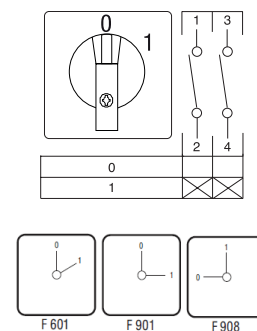

2-napaiset

Snro	Tyyppi	AC-21A A	Asennustapa
3604405	A2/8ZM/F601	25	Kansi Ø 22,3 mm
3614502	A2/8ZM/F901	25	Kansi Ø 22,3 mm
3614562	A2/8ZM/F908	25	Kansi Ø 22,3 mm
3604613	A2/8ZM/Z32/F601	25	Kansi Ø 22,3 mm Avain
3604618	A2/8E/F601	25	Kansi 4-piste
3605724	A2/8E/F901	25	Kansi 4-piste
3605764	A2/8E/F908	25	Kansi 4-piste
3604673	A2/13PLM-D0/F601	25	Koteloitu
3604407	A2/8T/Z38/F601	25	DIN-kisko/aukko
3614587	A2/8T/Z38/F901	25	DIN-kisko/aukko
3614591	A2/8T/Z38/F908	25	DIN-kisko/aukko
3614530	A2/8T/Z38/Z32 /F601	25	DIN-kisko/aukko Avain
3614509	A2/6ZM/F601	10	Kansi Ø 16,3 mm
3604998	A2/6ZM/F901	10	Kansi Ø 16,3 mm
3604999	A2/6ZM/F908	10	Kansi Ø 16,3 mm
3605767	A2/6E/F601	10	Kansi 2-piste
3624565	A2/6T/F601	10	DIN-kisko/aukko