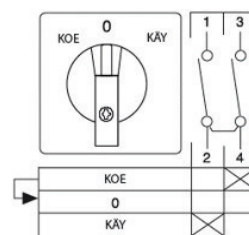

Snro	Tyyppi	AC-21A A	Asennustapa
3605728	WAH1227/8ZM/X85	25	Kansi Ø 22,3 mm
3624776	WAH1227/8E/X85	25	Kansi 4-piste
3624648	WAH1227/13PLM-D0/X85	25	Koteloitu
3624736	WAH1227/6ZM/X85	10	Kansi Ø 16,3 mm
3624850	WAH1227/6E/X85	10	Kansi 2-piste