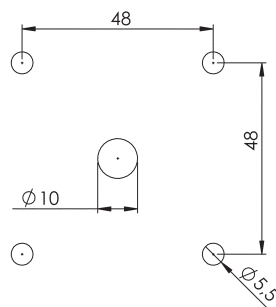

ULO16/4E/Z8/Z20 - ULO63/4E/Z8/Z20

ULT80/4E/Z20

ULT100/4E/Z20 - ULT125/4E/Z20

Rei'itys