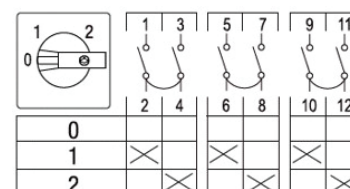

3-napaiset, kansiasennus

4-piste kansiasennus.

Snro	Tyyppi	AC-21A A	Asennustapa
3605856	ST023/8E/Z20/X85	25	Kansi 4-piste
3605857	ST023/20E/Z20/X85	32	Kansi 4-piste
3605858	ST023/32E/Z20/X85	45	Kansi 4-piste
3605859	ST023/40E/Z20/X85	63	Kansi 4-piste
3605860	ST023/55E/Z20/X85	100	Kansi 4-piste
3605861	ST023/100E/Z20/X85	125	Kansi 4-piste