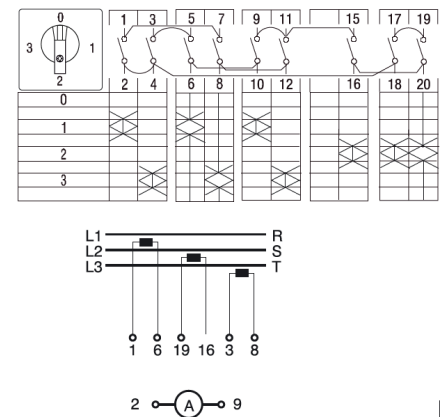

Snro	Tyyppi	AC-21A A	Asennustapa
3624889	WAH1457/8ZM/NS/Z51/F904	25	Kansi Ø 22,3 mm
3624890	WAH1457/8E/NS/Z51/F904	25	Kansi 4-piste
3624891	WAH1457/6ZM/NS/Z51/F904	10	Kansi Ø 16,3 mm
3624892	WAH1457/6E/NS/Z51/F904	10	Kansi 4-piste