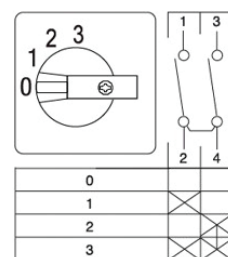

Snro	Tyyppi	AC-21A A	Asennustapa
3624795	WAH1229/8ZM/FKS76	25	Kansi Ø 22,3 mm
3624774	WAH1229/8E/FKS76	25	Kansi 4-piste
3624646	WAH1229/13PLM-D0/FKS76	25	Koteloitu
3624734	WAH1229/6ZM/FKS76	10	Kansi Ø 16,3 mm
3624845	WAH1229/6E/FKS76	10	Kansi 2-piste