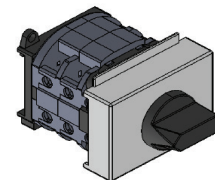

4-napaiset

Liukukoskettimet, DIN-kisko/aukko asennus.

Snro	Tyyppi	AC-21A A	Asennustapa
3605777	WS4/8T/Z11/X85	25	DIN-kisko/aukko
3605778	WS4/20T/Z11/X85	32	DIN-kisko/aukko
3624678	WS4/32T/Z11/X85	45	DIN-kisko/aukko