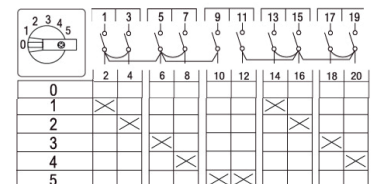

Snro	Tyyppi	AC-21A A	Asennustapa
3614579	ST052/8ZM/F317	25	Kansi Ø 22,3 mm
3624748	ST052/8E/F317	25	Kansi 4-piste
3624708	ST052/6ZM/F317	10	Kansi Ø 16,3 mm
3624819	ST052/6E/F317	10	Kansi 2-piste