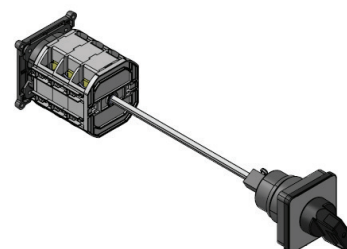

3-napaiset, kansi/pohja-asennus

+ ovikytky.

Snro	Tyyppi	AC-21A A	Asennustapa
3605740	WS3/16 V/Z20/Z45	25	Kansi/pohja+ovikytky
3605741	WS3/20 V/Z20/Z45	32	Kansi/pohja+ovikytky
3605742	WS3/32 V/Z20/Z45	45	Kansi/pohja+ovikytky
3605743	WS3/40 V/Z20/Z45	63	Kansi/pohja+ovikytky
3605744	WS3/55 V/Z20/Z45	100	Kansi/pohja+ovikytky
3605745	WS3/63 V/Z20/Z45	100	Kansi/pohja+ovikytky
3605746	WS3/100 V/Z20/Z65	125	Kansi/pohja+ovikytky
3605747	WS3/160 V/Z20/Z65	160	Kansi/pohja+ovikytky
3605748	WS3/126 V/Z20/Z65	200	Kansi/pohja+ovikytky
3605749	WS3/250 V/Z20/Z65	315	Kansi/pohja+ovikytky