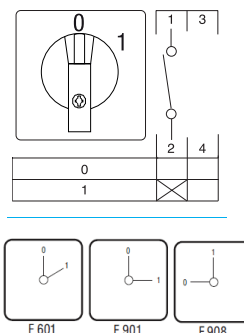

1-napaiset

Snro	Tyyppi	AC-21A A	Asennustapa
3604401	A1/8ZM/F601	25	Kansi Ø 22,3 mm
3614500	A1/8ZM/F901	25	Kansi Ø 22,3 mm
3614560	A1/8ZM/F908	25	Kansi Ø 22,3 mm
3604640	A1/8ZM/Z32/F601	25	Kansi Ø 22,3 mm Avain
3604616	A1/8E/F601	25	Kansi 4-piste
3614500	A1/8E/F901	25	Kansi 4-piste
3614560	A1/8E/F908	25	Kansi 4-piste
3604671	A1/13PLM-D0/F601	25	Koteloitu
3604403	A1/8T/Z38/F601	25	DIN-kisko/aukko
3614586	A1/8T/Z38/F901	25	DIN-kisko/aukko
3614590	A1/8T/Z38/F908	25	DIN-kisko/aukko
3614529	A1/8T/Z38/Z32 /F601	25	DIN-kisko/aukko Avain
3604719	A1/6ZM/F601	10	Kansi Ø 16,3 mm
3614506	A1/6ZM/F901	10	Kansi Ø 16,3 mm
3614508	A1/6ZM/F908	10	Kansi Ø 16,3 mm
3604715	A1/6E/F601	10	Kansi 2-piste
3624563	A1/6T/F601	10	DIN-kisko/aukko