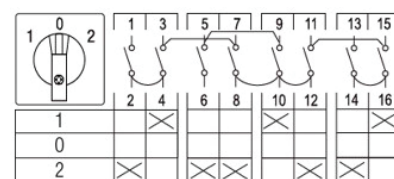

Snro	Tyyppi	AC-21A A	Asennustapa
3624866	P012/8ZM/F604	5,5 kW	Kansi Ø 22,3 mm
3624867	P012/8E/F604	5,5 kW	Kansi 4-piste
3624868	P012/20ZM/F604	10,5 kW	Kansi Ø 22,3 mm
3624869	P012/20E/F604	10,5 kW	Kansi 4-piste
3624870	P012/20PLM/F604	10,5 kW	Koteloitu