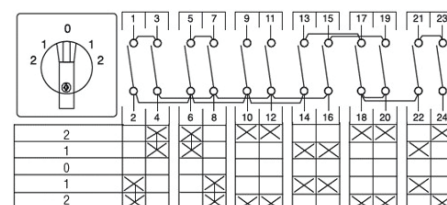

Snro	Tyyppi	AC-21A A	Asennustapa
3624871	WAH145/8ZM/F405	5,5 kW	Kansi Ø 22,3 mm
3624872	WAH145/8E/F405	5,5 kW	Kansi 4-piste
3624873	WAH145/20ZM/F405	10,5 kW	Kansi Ø 22,3 mm
3624874	WAH145/20E/F405	10,5 kW	Kansi 4-piste