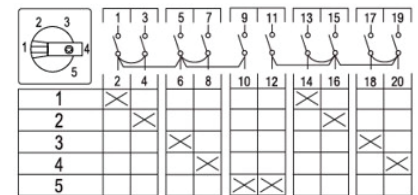

Snro	Tyyppi	AC-21A A	Asennustapa
3614584	ST52/8ZM/F638	25	Kansi Ø 22,3 mm
3624762	ST52/8E/F638	25	Kansi 4-piste
3624720	ST52/6ZM/F638	10	Kansi Ø 16,3 mm
3624831	ST52/6E/F638	10	Kansi 2-piste