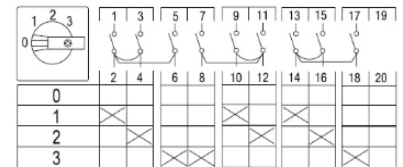

Snro	Tyyppi	AC-21A A	Asennustapa
3614575	ST033/8ZM/F403	25	Kansi Ø 22,3 mm
3624743	ST033/8E/F403	25	Kansi 4-piste
3624702	ST033/6ZM/F403	10	Kansi Ø 16,3 mm
3624813	ST033/6E/F403	10	Kansi 2-piste