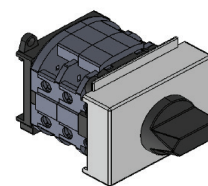

2-napaiset

DIN-kisko/aukko asennus.

Snro	Tyyppi	AC-21A A	Asennustapa
3605789	ST022/8T/X85	25	DIN-kisko/aukko
3605799	ST022/20T/X85	32	DIN-kisko/aukko
3624670	ST022/32T/X85	45	DIN-kisko/aukko