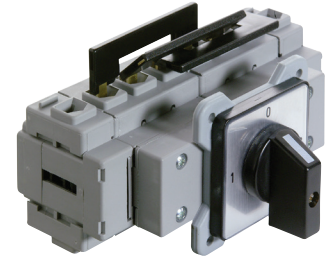

Kansiasennus 4-napaiset

Kansi/pohja-asennus ovikytkyllä. Lukittava väännin, ovi avautuu vain 0-asennossa.

Snro	Tyyppi	AC-21A A	AC-23A kW, 440V
3604548	ULO16/4E/Z08/Z20	16	7,5
3604549	ULO25/4E/Z08/Z20	25	9,5
3604550	ULO32/4E/Z08/Z20	32	11,5
3604551	ULO40/4E/Z08/Z20	40	20,0
3604552	ULO63/4E/Z08/Z20	63	22,0
3604756	ULT80/4E/Z20	80	30,0
3604757	ULT100/4E/Z20	100	37,0
3604758	ULT125/4E/Z20	125	45,0
3604554	ULT180/4E/Z20	180	110,0
3604555	ULT250/4E/Z20	250	132,0