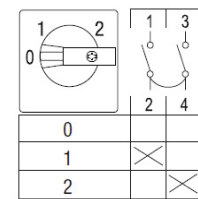

Askelkytkimet

Snro	Tyyppi	AC-21A A	Asennustapa
3604625	ST021/8ZM/F635	25	Kansi Ø 22,3 mm
3604905	ST021/8E/F635	25	Kansi 4-piste
3624623	ST021/13PLM-D0/F635	25	Koteloitu
3604627	ST021/8T/F635	25	DIN-kisko/aukko
3624661	ST021/6ZM/F635	10	Kansi Ø 16,3 mm
3624667	ST021/6E/F635	10	Kansi 2-piste