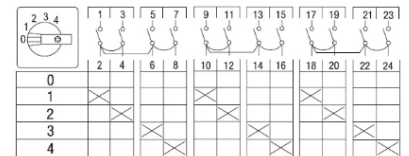

Snro	Tyyppi	AC-21A A	Asennustapa
3614578	ST043/8ZM/F316	25	Kansi Ø 22,3 mm
3624746	ST043/8E/F316	25	Kansi 4-piste
3624706	ST043/6ZM/F316	10	Kansi Ø 16,3 mm
3624817	ST043/6E/F316	10	Kansi 2-piste