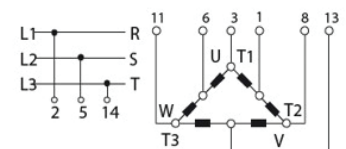

Snro	Tyyppi	AC-21A A	Asennustapa
3624866	P012/8ZM/F604	5,5 kW	Kansi Ø 22,3 mm
3624867	P012/8E/F604	5,5 kW	Kansi 4-piste
3624868	P012/20ZM/F604	10,5 kW	Kansi Ø 22,3 mm
3624869	P012/20E/F604	10,5 kW	Kansi 4-piste
3624870	P012/20PLM/F604	10,5 kW	Koteloitu