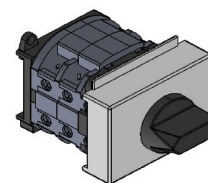

4-napaiset

DIN-kisko/aukko asennus.

Snro	Tyyppi	AC-21A A	Asennustapa
3605782	ST024/8T/X85	25	DIN-kisko/aukko
3605783	ST024/20T/X85	32	DIN-kisko/aukko
3624672	ST024/32T/X85	45	DIN-kisko/aukko