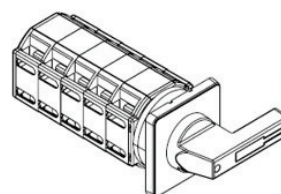

3-napaiset, kansiasennus

4-piste kansiasennus.

Snro	Tyyppi	AC-21A A	Asennustapa
3605844	WS3/8E/Z20/X85	25	Kansi 4-piste
3605845	WS3/20E/Z20/X85	32	Kansi 4-piste
3605846	WS3/32E/Z20/X85	45	Kansi 4-piste
3605847	WS3/40E/Z20/X85	63	Kansi 4-piste
3605848	WS3/55E/Z20/X85	100	Kansi 4-piste
3605849	WS3/100E/Z20/X85	125	Kansi 4-piste