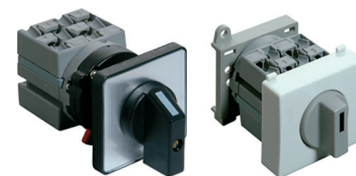

3-napaiset

Snro	Tyyppi	AC-21A A	Asennustapa
3604409	A3/8ZM/F601	25	Kansi Ø 22,3 mm
3614504	A3/8ZM/F901	25	Kansi Ø 22,3 mm
3614564	A3/8ZM/F908	25	Kansi Ø 22,3 mm
3604651	A3/8ZM/Z32/F601	25	Kansi/Avain Ø 22,3 mm
3604619	A3/8E/F601	25	Kansi 4-piste
3605725	A3/8E/F901	25	Kansi 4-piste
3605765	A3/8E/F908	25	Kansi 4-piste
3604675	A3/13PLM-D0/F601	25	Koteloitu
3604411	A3/8T/Z38/F601	25	DIN-kisko/aukko
3614588	A3/8T/Z38/F901	25	DIN-kisko/aukko
3614592	A3/8T/Z38/F908	25	DIN-kisko/aukko
3614531	A3/8T/Z38/Z32/F601	25	DIN-kisko/aukko Avain
3604723	A3/6ZM/F601	10	Kansi Ø 16,3 mm
3614510	A3/6ZM/F901	10	Kansi Ø 16,3 mm
3614512	A3/6ZM/F908	10	Kansi Ø 16,3 mm
3604722	A3/6E/F601	10	Kansi 2-piste
3624567	A3/6T/F601	10	DIN-kisko/aukko