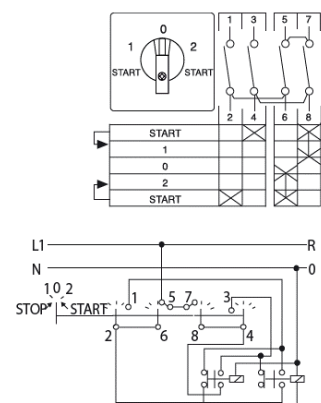

Snr	Tyyppi	AC-21A A	Asennustapa
3604476	SEA2/8ZM/F110	25	Kansi Ø 22,3 mm
3604914	SEA2/8E/F110	25	Kansi 4-piste
3624618	SEA2/13PLM-D0/F110	25	DIN-kisko/aukko
3604478	SEA2/8T/Z38/F110	25	Koteloitu
3624694	SEA2/6ZM/F110	10	Kansi Ø 16,3 mm
3624805	SEA2/6E/F110	10	Kansi 2-piste