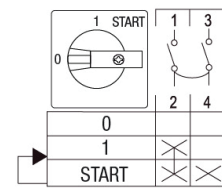

Snr	Tyyppi	AC-21A A	Asennustapa
3604654	SEA10/8ZM/F108	25	Kansi Ø 22,3 mm
3604902	SEA10/8E/F108	25	Kansi 4-piste
3624615	SEA10/13PLM-D0/F108	25	DIN-kisko/aukko
3604482	SEA10/8T/Z38/F108	25	Koteloitu
3604782	SEA10/6ZM/F108	10	Kansi Ø 16,3 mm
3604782	SEA10/6E/F108	10	Kansi 2-piste