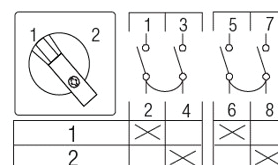

2-napaiset

DIN-kisko/aukko asennus.

Snro	Tyyppi	AC-21A A	Asennustapa
3605792	WS2/8T/X85	25	DIN-kisko/aukko
3605793	WS2/20T/X85	32	DIN-kisko/aukko
3624673	WS2/32T/X85	45	DIN-kisko/aukko