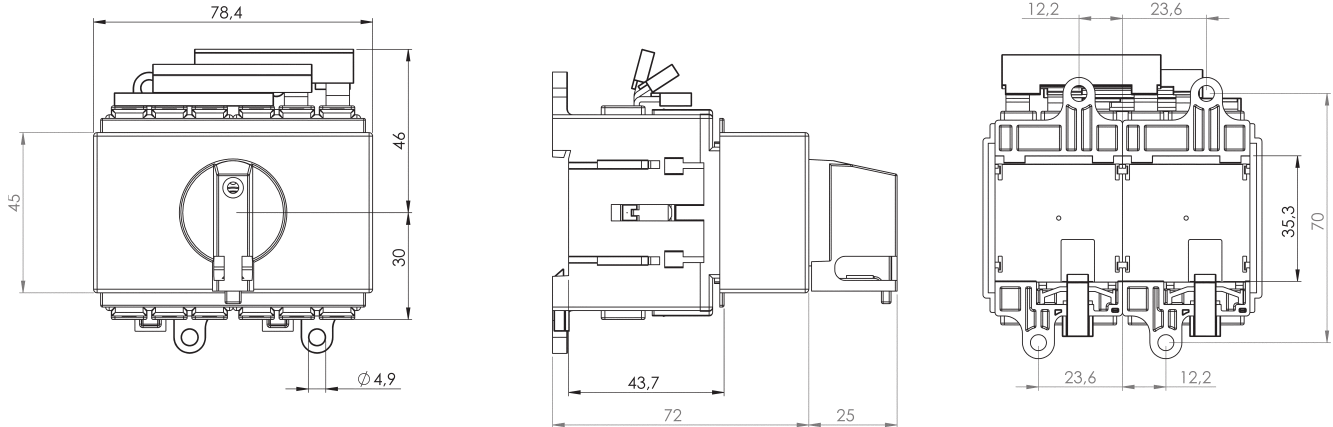

ULO16/3T/Z20 - ULO63/3T/Z20