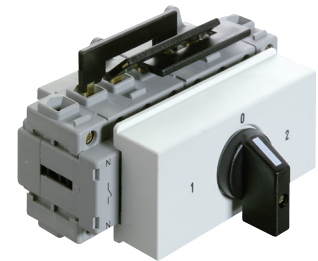

DIN-asennus 4-napaiset

Kansiasennus nelireikäkiinnityksellä. Lukittava väännin.

Snro	Tyyppi	AC-21A A	AC-23A kW, 440V
3604501	ULO16/4T/Z20	16	7,5
3604503	ULO25/4T/Z20	25	9,5
3604523	ULO32/4T/Z20	32	11,5
3604531	ULO40/4T/Z20	40	20,0
3604539	ULO63/4T/Z20	63	22,0
3604766	ULT80/4T/Z20	80	30,0
3604769	ULT100/4T/Z20	100	37,0
3604770	ULT125/4T/Z20	125	45,0