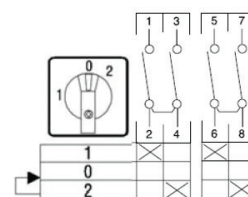

Snro	Tyyppi	AC-21A A	Asennustapa
3604927	UR2/8E/F102	25	Kansi Ø 22,3 mm
3624543	UR2/8ZM/F102	25	Kansi 4-piste
3624685	UR2/8T/Z38/F102	25	DIN-kisko/aukko
3624560	UR2/6ZM/F102	10	Kansi Ø 16,3 mm
3624800	UR2/6E/F102	10	Kansi 2-piste