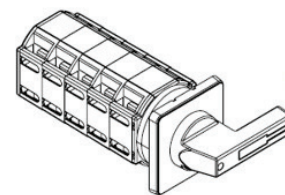

4-napaiset, kansiasennus

4-piste kansiasennus.

Snro	Tyyppi	AC-21A A	Asennustapa
3605862	ST024/8E/Z20/X85	25	Kansi 4-piste
3605863	ST024/20E/Z20/X85	32	Kansi 4-piste
3605864	ST024/32E/Z20/X85	45	Kansi 4-piste
3605865	ST024/40E/Z20/X85	63	Kansi 4-piste
3605866	ST024/55E/Z20/X85	100	Kansi 4-piste
3605867	ST024/100E/Z20/X85	125	Kansi 4-piste