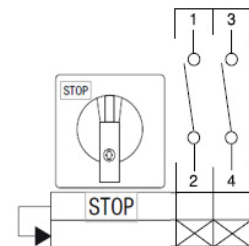

Snro	Tyyppi	AC-21A A	Asennustapa
3614523	SA2/8ZM/F328	25	Kansi Ø 22,3 mm
3624680	SA2/8E/F328	25	Kansi 4-piste
3624683	SA2/8T/Z38/F328	25	DIN-kisko/aukko
3624612	SA2/13PLM-D0/F328	25	Koteloitu
3624657	SA2/6ZM/F328	10	Kansi Ø 16,3 mm
3624654	SA2/6E/F328	10	Kansi 2-piste