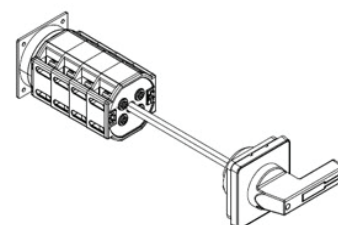

3-napaiset, kansi/pohja-asennus

Liukukoskettimet, ovikytky.

Snro	Tyyppi	AC-21A A	Asennustapa
3624510	WAH2227/16V/Z20/Z45/Z11/X85	25	Kansi/pohja+ovikytky
3605834	WAH2324/20V/Z20/Z45/Z11/X85	32	Kansi/pohja+ovikytky
3624513	WAH2232/32V/Z20/Z45/Z11/X85	45	Kansi/pohja+ovikytky
3624517	WAH2236/40V/Z20/Z45/Z11/X85	63	Kansi/pohja+ovikytky
3605835	WAH2325/55V/Z20/Z45/Z11/X85	100	Kansi/pohja+ovikytky
3605836	WAH2326/63V/Z20/Z65/Z11/X85	100	Kansi/pohja+ovikytky
3624519	WAH2245/100V/Z20/Z65/Z11/X85	125	Kansi/pohja+ovikytky
3605837	WAH2327/160V/Z20/Z65/Z11/X85	160	Kansi/pohja+ovikytky
3624523	WAH2243/126V/Z20/Z65/Z11/X85	200	Kansi/pohja+ovikytky
3605838	WAH2328/250V/Z20/Z65/Z11/X85	315	Kansi/pohja+ovikytky