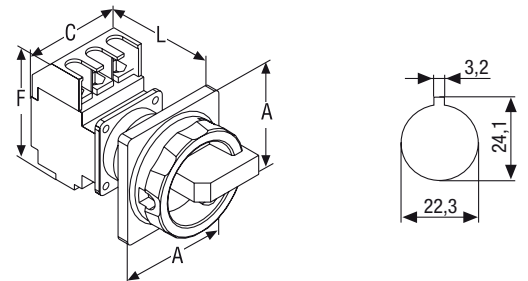

Mitat keskiöreikäasennus ZM kytkimille

Tyyppi	A	C 3-napainen	C 4-napainen	F	L
HLO16- HLO63	66	35,8	50	60	76
HLT80	66	60	80	83	84