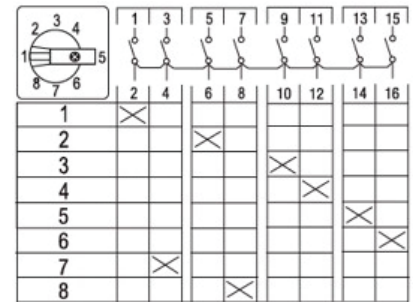

Snro	Tyyppi	AC-21A A	Asennustapa
3624787	ST81/8ZM/F421	25	Kansi Ø 22,3 mm
3624766	ST81/8E/F421	25	Kansi 4-piste
3624641	ST81/13PLM-D0/F421	25	Koteloitu
3624724	ST81/6ZM/F421	10	Kansi Ø 16,3 mm
3624835	ST81/6E/F421	10	Kansi 2-piste