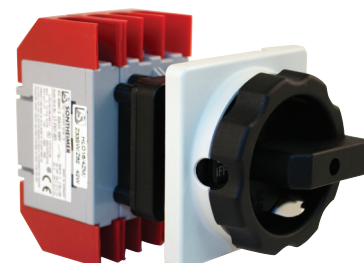

4-napaiset, IP65

Keskiöreikäasennus. Lukittava väännin.

Snro	Tyyppi	AC-21A A	AC-23A kW, 440V
3617229	HLO40/4ZM/Z33SW/Z62	40	20,0
3617230	HLO63/4ZM/Z33SW/Z62	63	22,0
3617231	HLT80/4ZM/Z33SW/Z62	80	30,0