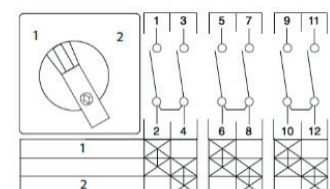

3-napaiset, kansiasennus

Liukukoskettimet, 4-piste kansiasennus,

Snro	Tyyppi	AC-21A A	Asennustapa
3614544	WS3/8E/Z11/Z20/X85	25	Kansi 4-piste
3614546	WS3/20E/Z11/Z20/X85	32	Kansi 4-piste
3605814	WS3/32E/Z11/Z20/X85	45	Kansi 4-piste
3605815	WS3/40E/Z11/Z20/X85	63	Kansi 4-piste
3605816	WS3/55E/Z11/Z20/X85	100	Kansi 4-piste
3605817	WS3/100E/Z11/Z20/X85	125	Kansi 4-piste