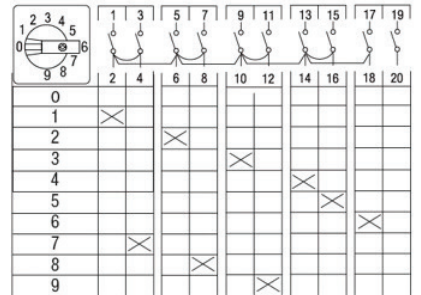

Snro	Tyyppi	AC-21A A	Asennustapa
3624781	ST091/8ZM/F321	25	Kansi Ø 22,3 mm
3624752	ST091/8E/F321	25	Kansi 4-piste
3624712	ST091/6ZM/F321	10	Kansi Ø 16,3 mm
3624823	ST091/6E/F321	10	Kansi 2-piste