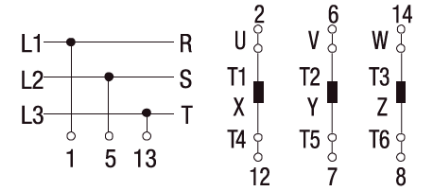

Snro	Tyyppi	AC-21A A	Asennustapa
3624501	SD/8E/F607	5,5	Kansi 4-piste
3624503	SD/16E/F607	7,5	Kansi 4-piste
3624505	SD/32E/F607	11,0	Kansi 4-piste
3624507	SD/40E/F607	15,0	Kansi 4-piste
3624509	SD/63E/F607	22,0	Kansi 4-piste
3624551	SD/11PL/D2/F607	5,5	Koteloitu
3624553	SD/16PL/D2/F607	7,5	Koteloitu
3624555	SD/32PL/D2/F607	11,0	Koteloitu
3624557	SD/40PL/D2/F607	15,0	Koteloitu
3624559	SD/63PL/K3/F607	22,0	Koteloitu