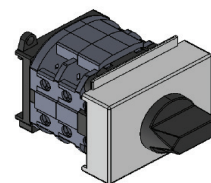

4-napaiset

Liukukoskettimet, DIN-kisko/aukko asennus.

Snro	Tyyppi	AC-21A A	Asennustapa
3605790	WAH1715/8T/Z11/X85	25	DIN-kisko/aukko
3624669	WAH2448/20T/Z11/X85	32	DIN-kisko/aukko
3605791	WAH1716/32T/Z11/X85	45	DIN-kisko/aukko