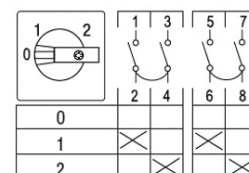

2-napaiset

DIN-kisko/aukko asennus.

Snro	Tyyppi	AC-21A A	Asennustapa
3605789	ST022/8T/X85	25	DIN-kisko/aukko
3605799	ST022/20T/X85	32	DIN-kisko/aukko
3624670	ST022/32T/X85	45	DIN-kisko/aukko