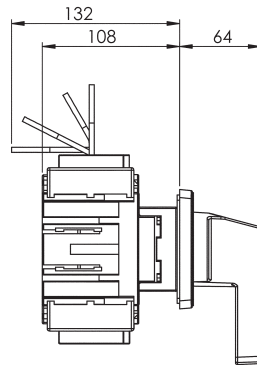

ULT180/4E/Z20 - ULT250/4E/Z20