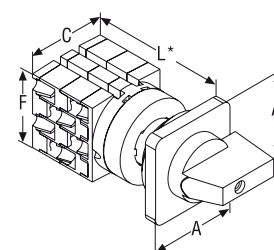

Tyyppi	AC - 21A A	AC-23A kW 440 V	AC-3 kW 440 V	U V	Maks. johtimen poikkipinta-ala mm²	Maks. kirstys- momentti Nm	Maksimi etusulake A
D00	10	3,0	2,2	500	1,5	0,45	10
D0	25	7,5	5,5	690	4	1,2	25
D1-16	25	9,0	7,5	690	6	1,5	25
D1-20	32	10,5	9,0	690	6	1,5	32
D1-32	45	15,0	11,0	690	6	1,5	45
D1-40	80	18,0	15,0	690	16	2,5	80
D2-63	100	26,5	22,0	690	70	3,2	100
D2-100	125	32,5	27,0	690	70	3,2	125
D2-160	160	40,0	37,0	690	70	3,2	160
D2-126	200	45,5	40,0	690	70	3,2	200
D3-250	315	76,0	64,0	690	185	7	315

Mitat:

Pituus L / pakkojen lukumäärä. 2-ruuvi kansiasennus ja 4-ruuvi kansiasennus, IP44.

Typ	A	A1	C	F	L1	L2	L3	L4	L5	L6	L7	L8
D00-4	30	20	28	30	29	37	45	53	61	69	77	85
D00-6	30	20	30	28	33	45	57	69	81	93	105	117
D0-13	48	36	43	43	32	41	51	60	70	79	89	98
D0-7	48	36	40	39	34	46	58	70	82	94	106	118
D0-8	48	36	40	39	34	46	58	70	82	94	106	118
D1-16	66	48	54	56	40	53	66	79	92	105	118	131
D1-20	66	48	54	56	40	53	66	79	92	105	118	131
D1-32	66	48	54	56	40	53	66	79	92	105	118	131
D1-40	66	48	68	64	50	71	92	113	134	155	176	197

Kansiasennus Ø 22,3 mm, IP65

Typ	A	C	F	L1	L2	L3	L4	L5	L6	L7	L8
D00-4	30	28	30	43	51	59	67	75	83	91	99
D00-6	30	30	28	46	58	70	82	94	106	118	130
D0-13	48	43	43	56	65	75	84	94	103	113	122
D0-7	48	40	43	58	70	82	94	106	118	130	142
D0-8	48	40	39	58	70	82	94	106	118	130	142
D1-16	66	54	56	60	73	86	99	112	125	138	151
D1-20	66	54	56	60	73	86	99	112	125	138	151
D1-32	66	54	56	60	73	86	99	112	125	138	151
D1-40	66	68	64	70	91	112	133	154	175	196	217

DIN-aukko/kisko, IP44

Typ	A	B	C	F	L1	L2	L3
D00-6	35	45	28	30	45	45	45
D1-16	52,5	45	56	54	45	45	56
D1-20	52,5	45	56	54	45	45	56
D1-32	52,5	45	56	54	45	45	56