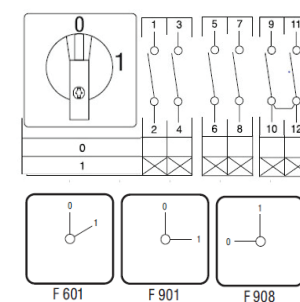

6-napaiset

Snro	Tyyppi	AC-21A A	Asennustapa
3604997	A6/8ZM/F601	25	Kansi Ø 22,3 mm
3614559	A6/8ZM/F901	25	Kansi Ø 22,3 mm
3614569	A6/8ZM/F908	25	Kansi Ø 22,3 mm