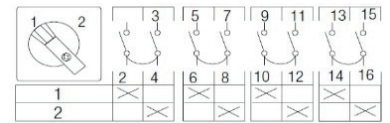

4-napaiset

Snro	Tyyppi	AC-21A A	Asennustapa
3614570	WS4/8ZM/F614	25	Kansi Ø 22,3 mm
3604934	WS4/8E/F614	25	Kansi 4-piste
3624605	WS4/8T/Z38/F614	25	DIN-kisko/aukko
3624547	WS4/6ZM/F614	10	Kansi Ø 16,3 mm