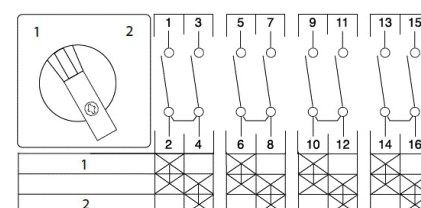

4-napaiset, kansi/pohja-asennus

Liukukoskettimet, ovikytky.

Snro	Tyyppi	AC-21A A	Asennustapa
3614596	WS4/16V/Z11/Z20/45	25	Kansi/pohja+ovikytky
3605735	WS4/20V/Z11/Z20/45	32	Kansi/pohja+ovikytky
3614598	WS4/32V/Z11/Z20/45	45	Kansi/pohja+ovikytky
3624500	WS4/40V/Z11/Z20/45	63	Kansi/pohja+ovikytky
3605736	WS4/55V/Z11/Z20/45	100	Kansi/pohja+ovikytky
3605737	WS4/63V/Z11/Z20/45	100	Kansi/pohja+ovikytky
3624504	WS4/100V/Z11/Z20/65	125	Kansi/pohja+ovikytky
3605738	WS4/160V/Z11/Z20/65	160	Kansi/pohja+ovikytky
3624508	WS4/126V/Z11/Z20/65	200	Kansi/pohja+ovikytky
3605739	WS4/250V/Z11/Z20/65	315	Kansi/pohja+ovikytky