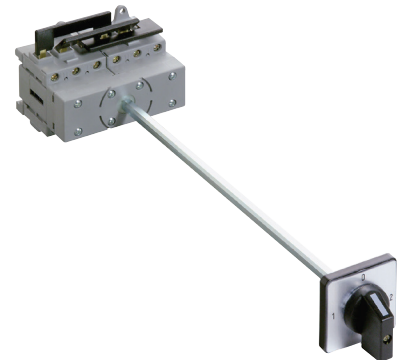

Kansi/pohja-asennus 3-napaiset

Kansiasennus nelireikäkiinnityksellä. Lukittava väännin.

Snro	Tyyppi	AC-21A A	AC-23A kW, 440V
3604556	ULO16/3V/Z20/Z08/Z75/Z1	16	7,5
3604557	ULO25/3V/Z20/Z08/Z75/Z1	25	9,5
3604558	ULO32/3V/Z20/Z08/Z75/Z1	32	11,5
3604559	ULO40/3V/Z20/Z08/Z75/Z1	40	20,0
3604560	ULO63/3V/Z20/Z08/Z75/Z1	63	22,0
3604797	ULT80/3V/Z20/Z75/Z1	80	30,0
3604798	ULT100/3V/Z20/Z75/Z1	100	37,0
3604799	ULT125/3V/Z20/Z75/Z1	125	45,0
3604561	ULT180/3V/Z20/Z65/Z1	180	110,0
3604565	ULT250/3V/Z20/Z65/Z1	250	132,0