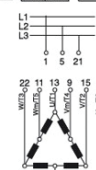

Snro	Tyyppi	AC-21A A	Asennustapa
3624871	WAH145/8ZM/F405	5,5 kW	Kansi Ø 22,3 mm
3624872	WAH145/8E/F405	5,5 kW	Kansi 4-piste
3624873	WAH145/20ZM/F405	10,5 kW	Kansi Ø 22,3 mm
3624874	WAH145/20E/F405	10,5 kW	Kansi 4-piste