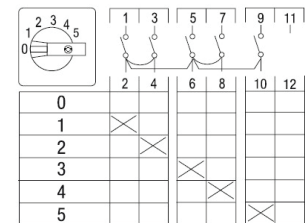

Snro	Tyyppi	AC-21A A	Asennustapa
3614534	ST051/8ZM/F317	25	Kansi Ø 22,3 mm
3624747	ST051/8E/F317	25	Kansi 4-piste
3624630	ST051/13PLM-D0/F317	25	Koteloitu
3624707	ST051/6ZM/F317	10	Kansi Ø 16,3 mm
3624818	ST051/6E/F317	10	Kansi 2-piste