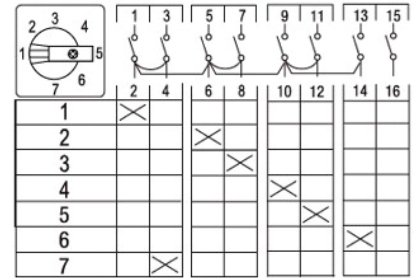

Snro	Tyyppi	AC-21A A	Asennustapa
3624786	ST71/8ZM/F420	25	Kansi Ø 22,3 mm
3624765	ST71/8E/F420	25	Kansi 4-piste
3624640	ST71/13PLM-D0/F420	25	Koteloitu
3624723	ST71/6ZM/F420	10	Kansi Ø 16,3 mm
3624834	ST71/6E/F420	10	Kansi 2-piste