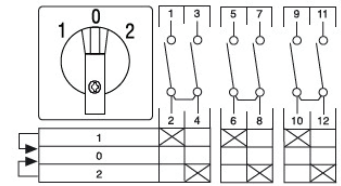

Snro	Tyyppi	AC-21A A	Asennustapa
3624549	URR3/8ZM/F312	25	Kansi Ø 22,3 mm
3624554	URR3/8E/F312	25	Kansi 4-piste
3624622	URR3/13PLM-D0/F312	25	Koteloitu
3624687	URR3/8T/F312	25	DIN-kisko/aukko
3624696	URR3/6ZM/F312	10	Kansi Ø 16,3 mm
3624807	URR3/6E/F312	10	Kansi 2-piste