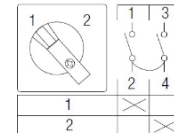

1-napaiset

Snro	Tyyppi	AC-21A A	Asennustapa
3604451	WS1/8ZM/F614	25	Kansi Ø 22,3 mm
3604904	WS1/8E/F614	25	Kansi 4-piste
3604453	WS1/8T/Z38/F614	25	DIN-kisko/aukko
3604780	WS1/6ZM/F614	10	Kansi Ø 16,3 mm