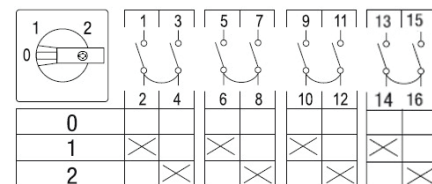

4-napaiset, kansiasennus

4-piste kansiasennus.

Snro	Tyyppi	AC-21A A	Asennustapa
3605862	ST024/8E/Z20/X85	25	Kansi 4-piste
3605863	ST024/20E/Z20/X85	32	Kansi 4-piste
3605864	ST024/32E/Z20/X85	45	Kansi 4-piste
3605865	ST024/40E/Z20/X85	63	Kansi 4-piste
3605866	ST024/55E/Z20/X85	100	Kansi 4-piste
3605867	ST024/100E/Z20/X85	125	Kansi 4-piste