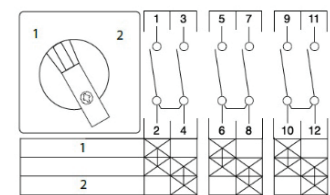

3-napaiset

Liukukoskettimet, DIN-kisko/aukko asennus.

Snro	Tyyppi	AC-21A A	Asennustapa
3605775	WS3/8T/Z11/X85	25	DIN-kisko/aukko
3605776	WS3/20T/Z11/X85	32	DIN-kisko/aukko
3624677	WS3/32T/Z11/X85	45	DIN-kisko/aukko