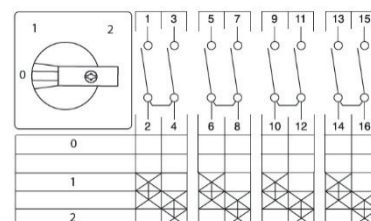

4-napaiset, kansiasennus

Liukukoskettimet, 4-piste kansiasennus.

Snro	Tyyppi	AC-21A A	Asennustapa
3605828	WAH2442/8E/Z11/Z20/X85	25	Kansi 4-piste
3605829	WAH2443/20E/Z11/Z20/X85	32	Kansi 4-piste
3605830	WAH2444/32E/Z11/Z20/X85	45	Kansi 4-piste
3605831	WAH2445/40E/Z11/Z20/X85	63	Kansi 4-piste
3605832	WAH2446/55E/Z11/Z20/X85	100	Kansi 4-piste
3605833	WAH2447/100E/Z11/Z20/X85	125	Kansi 4-piste