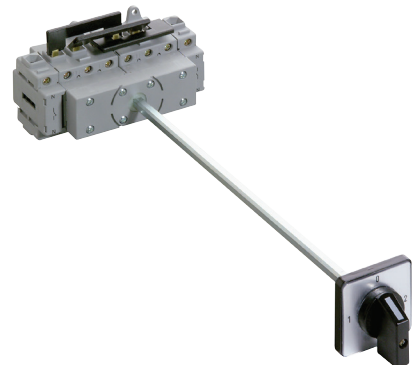

Kansi/pohja-asennus 4-napaiset

Lukittava väännin.

Snro	Tyyppi	AC-21A A	AC-23A kW, 440V
3604567	ULO16/4V/Z20/Z08/Z75/Z1	16	7,5
3604594	ULO25/4V/Z20/Z08/Z75/Z1	25	9,5
3604597	ULO32/4V/Z20/Z08/Z75/Z1	32	11,5
3604600	ULO40/4V/Z20/Z08/Z75/Z1	40	20,0
3604602	ULO63/4V/Z20/Z08/Z75/Z1	63	22,0
3604781	ULT80/4V/Z20/Z75/Z1	80	30,0
3604783	ULT100/4V/Z20/Z75/Z1	100	37,0
3604785	ULT125/4V/Z20/Z75/Z1	125	45,0
3605700	ULT180/4V/Z20/Z65/Z1	180	110,0
3605701	ULT250/4V/Z20/Z65/Z1	250	132,0