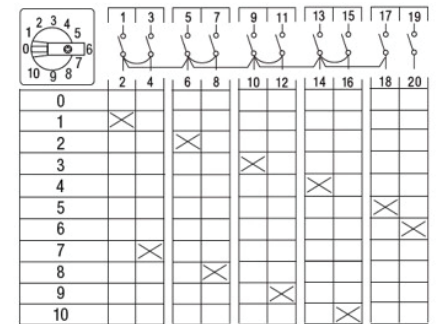

Snro	Tyyppi	AC-21A A	Asennustapa
3624782	ST0101/8ZM/F322	25	Kansi Ø 22,3 mm
3624753	ST0101/8E/F322	25	Kansi 4-piste
3624713	ST0101/6ZM/F322	10	Kansi Ø 16,3 mm
3624824	ST0101/6E/F322	10	Kansi 2-piste