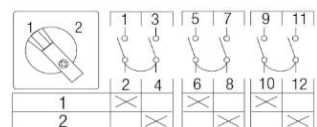

3-napaiset

Snro	Tyyppi	AC-21A A	Asennustapa
3604459	WS3/8ZM/F614	25	Kansi Ø 22,3 mm
3604753	WS3/8E/F614	25	Kansi 4-piste
3604461	WS3/8T/Z38/F614	25	DIN-kisko/aukko
3624546	WS3/6ZM/F614	10	Kansi Ø 16,3 mm