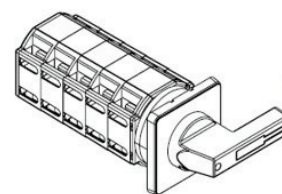

4-napaiset, kansiasennus

Liukukoskettimet, 4-piste kansiasennus.

Snro	Tyyppi	AC-21A A	Asennustapa
3614548	WS4/8E/Z11/Z20/X85	25	Kansi 4-piste
3614550	WS4/20E/Z11/Z20/X85	32	Kansi 4-piste
3605818	WS3/32E/Z11/Z20/X85	45	Kansi 4-piste
3605819	WS3/40E/Z11/Z20/X85	63	Kansi 4-piste
3605820	WS3/55E/Z11/Z20/X85	100	Kansi 4-piste
3605821	WS3/100E/Z11/Z20/X85	125	Kansi 4-piste