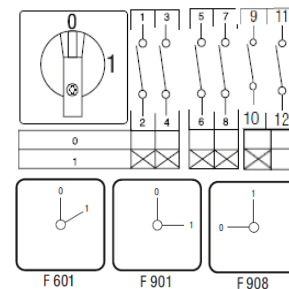

5-napaiset

Snro	Tyyppi	AC-21A A	Asennustapa
3604996	A5/8ZM/F601	25	Kansi Ø 22,3 mm
3614558	A5/8ZM/F901	25	Kansi Ø 22,3 mm
3614568	A5/8ZM/F908	25	Kansi Ø 22,3 mm