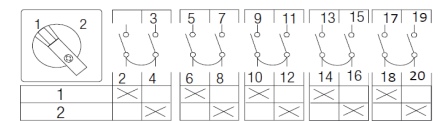

5-napaiset

Snro	Tyyppi	AC-21A A	Asennustapa
3604994	WS5/8ZM/F614	25	Kansi Ø 22,3 mm
3624606	WS5/8E/F614	25	Kansi 4-piste