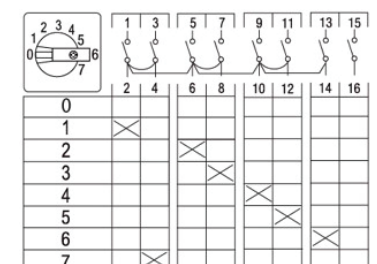

Snro	Tyyppi	AC-21A A	Asennustapa
3624779	ST071/8ZM/F319	25	Kansi Ø 22,3 mm
3624750	ST071/8E/F319	25	Kansi 4-piste
3624710	ST071/6ZM/F319	10	Kansi Ø 16,3 mm
3624821	ST071/6E/F319	10	Kansi 2-piste