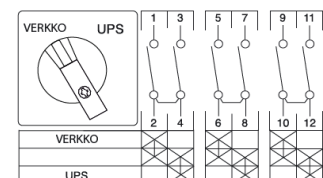

3-napaiset

Snro	Tyyppi	AC-21A A	Asennustapa
3614545	WS3/8ZM/Z11/X85	25	Kansi Ø 22,3 mm
3614544	WS3/8E/Z11/X85	25	Kansi 4-piste
3614547	WS3/20ZM/Z11/X85	33	Kansi Ø 22,3 mm
3614546	WS3/20E/Z11/X85	32	Kansi 4-piste