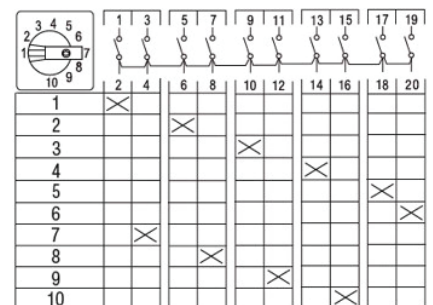

Snro	Tyyppi	AC-21A A	Asennustapa
3624789	ST101/8ZM/F309	25	Kansi Ø 22,3 mm
3624768	ST101/8E/F309	25	Kansi 4-piste
3624726	ST101/6ZM/F309	10	Kansi Ø 16,3 mm
3624837	ST101/6E/F309	10	Kansi 2-piste