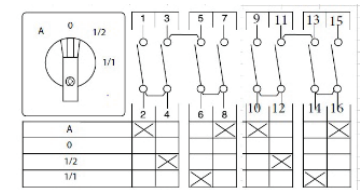

2-napaiset

Snro	Tyyppi	AC-21A A	Asennustapa
3614585	WAH2185/8ZM/A-0-1/2-1/1	25	Kansi Ø 22,3 mm
3614594	WAH2252/8T/Z38/A-0-1/2-1/1	25	DIN-kisko/aukko