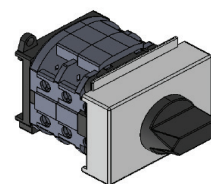

3-napaiset

Liukukoskettimet, DIN-kisko/aukko asennus.

Snro	Tyyppi	AC-21A A	Asennustapa
3605788	WAH2304/8T/Z11/X85	25	DIN-kisko/aukko
3624668	WAH2449/20T/Z11/X85	32	DIN-kisko/aukko
3605789	WAH2305/20T/Z11/X85	45	DIN-kisko/aukko