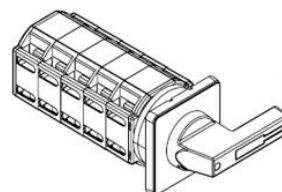

3-napaiset, kansiasennus

4-piste kansiasennus.

Snro	Tyyppi	AC-21A A	Asennustapa
3605856	ST023/8E/Z20/X85	25	Kansi 4-piste
3605857	ST023/20E/Z20/X85	32	Kansi 4-piste
3605858	ST023/32E/Z20/X85	45	Kansi 4-piste
3605859	ST023/40E/Z20/X85	63	Kansi 4-piste
3605860	ST023/55E/Z20/X85	100	Kansi 4-piste
3605861	ST023/100E/Z20/X85	125	Kansi 4-piste