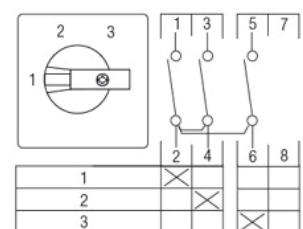

Snro	Tyyppi	AC-21A A	Asennustapa
3604615	ST31/8ZM/F636	25	Kansi Ø 22,3 mm
3604755	ST31/8E/F636	25	Kansi 4-piste
3624632	ST31/13PLM-D0/F636	25	Koteloitu
3604617	ST31/8T/Z38/F636	25	DIN-kisko/aukko
3604784	ST31/6ZM/F636	10	Kansi Ø 16,3 mm
3624793	ST31/6E/F636	10	Kansi 2-piste