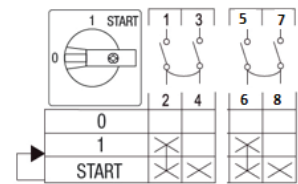

Snr	Tyyppi	AC-21A A	Asennustapa
3624758	WAH2258/8ZM/Z54/NS	25	Kansi Ø 22,3 mm
3624682	WAH2258/8E/Z54/NS	25	Kansi 4-piste
3624616	WAH2258/13PLM-D0/Z54/NS	25	Koteloitu
3624684	WAH2258/8T/Z38/Z54/NS	25	DIN-kisko/aukko
3624692	WAH2258/6ZM/Z54/NS	10	Kansi Ø 16,3 mm
3624803	WAH2258/6E/Z54/NS	10	Kansi 2-piste