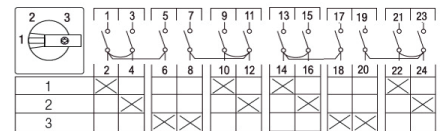

Snro	Tyyppi	AC-21A A	Asennustapa
3614582	ST34/8ZM/F636	25	Kansi Ø 22,3 mm
3624757	ST34/8E/F636	25	Kansi 4-piste
3624635	ST34/13PLM-D0/F636	25	Koteloitu
3624717	ST34/6ZM/F636	10	Kansi Ø 16,3 mm
3624828	ST34/6E/F636	10	Kansi 2-piste