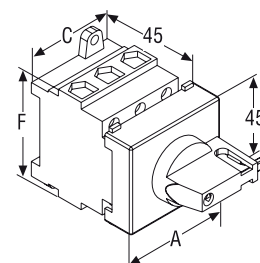

Mitat pohja/kansiasennus V kytkimille

Tyyppi	A 3-napainen	C 3-napainen	A 4-napainen	C 4-napainen	F
HLO16 - HLO63	36	36	49	49	60
HLT80	63	60	83	80	64
HLT100 - HLT125	70	70	93	93	83