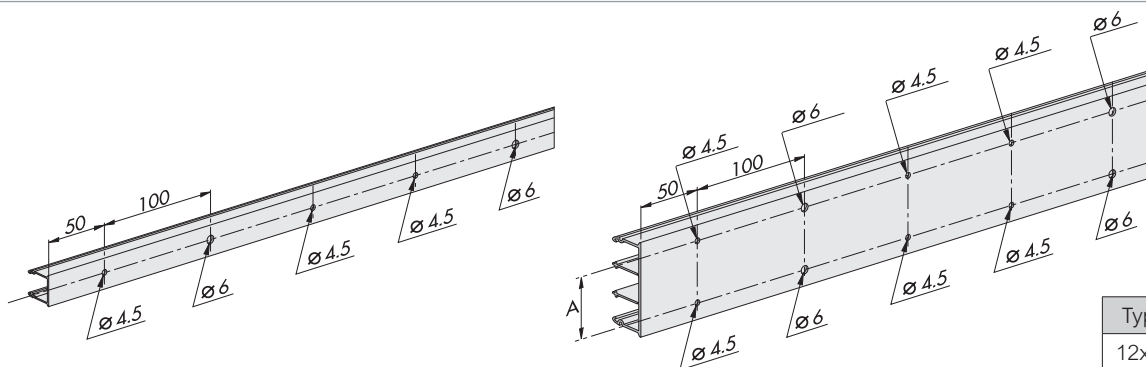

Tarvikkeet

Tyyppi	Väri	Mitat A/B/C (mm)	Snro	Tuotenro	Määrä/ pakk.

Kaapelipidin

Kaapelipidin pitää kaapelit paikoillaan ennen kannen asentamista.
Materiaali: PA.

TTM-KL26 35x18 ja 45x18 kanaville	Musta	7.5/26/22	14 009 06	5401 600	10

Kauluksellinen eristysruuvi TFT-IS

Asennusruuvi, jossa on eristyslevy ja PH2-ristiura, terävä kärki, täysikierteinen. Suuren kierteen nousun ansiosta se on nopea asentaa. Puuhun, kipsilevyihin, betoniin (esiporausreikä Ø 4 mm) ja peltikoolaukseen. Käy yksinkertaisesti eristettyjen johtimien asentamiseen minikanavassa. Materiaali: karaistu ja galvanoitu teräs ja PP.

TFT-IS5x32	—	Ø5/32	13 101 13	4020 210	100

Naulatulppa TPS

Erittäin kestäviä seinätulppia ja soveltuvat vaativiin asennuksiin. Nailontulpan pehmeä ulkopinta on valmistettu termoplastisesta elastomeeristä. Ulkopinta toimii iskunvaimentimena ja parantaa merkittävästi tulpan toimivuutta kaasubetonissa ja huokoisissa tiilissä. Pidempi 110 mm:n tulppa läpiasennukseen ja lyhyempi 67 mm:n tulppa normaaliin asennukseen. Materiaali: PA.

TPS-6/5x35	Kirkas	Ø 6/5/35	13 506 02	1150 002	100

Valmiit reikävälit

Type
12x20
18x20

Type	A
12x30	16
18x35	16
18x45	26
25x60	40