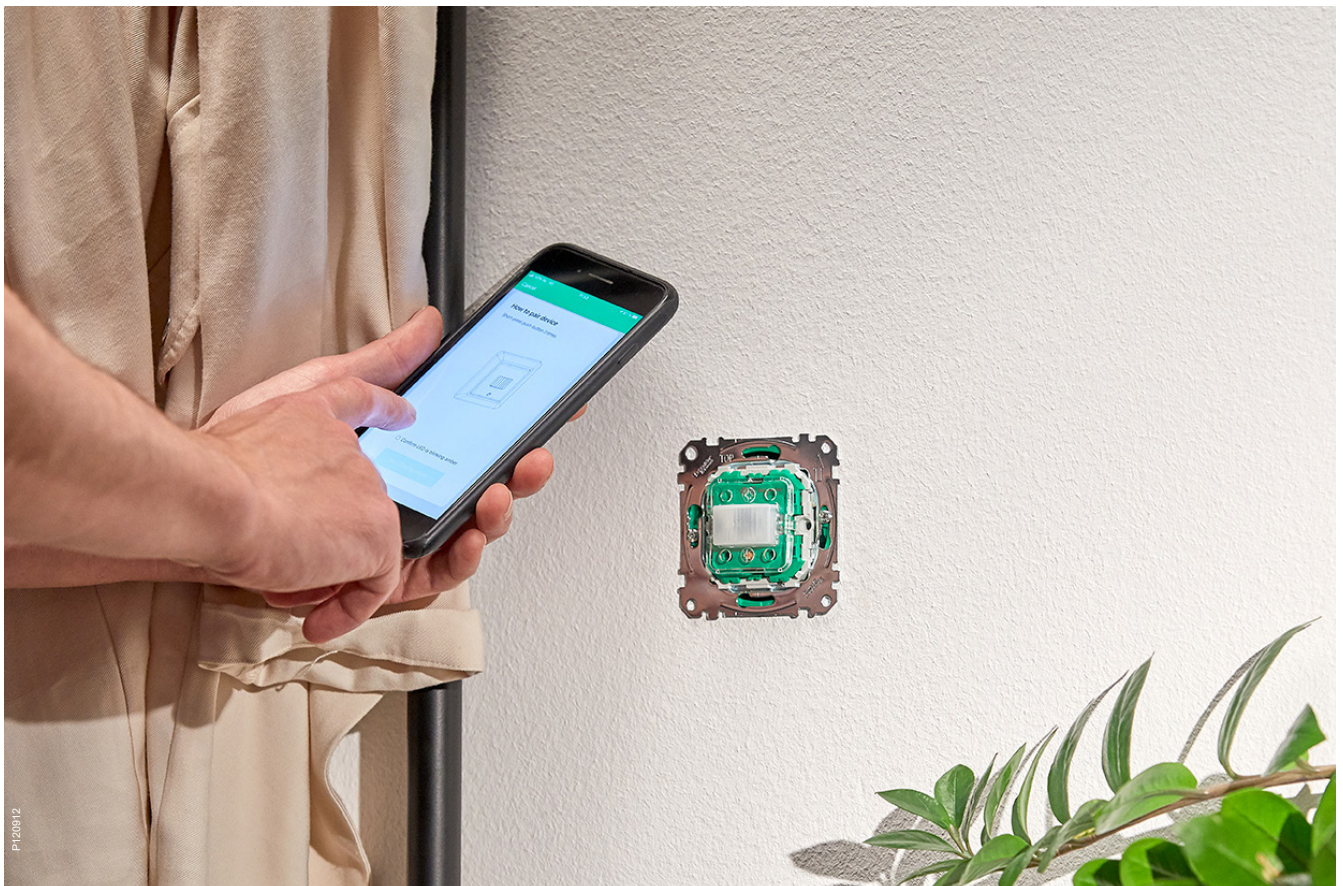

Siirry tulevaisuuteen Exxactin kanssa!