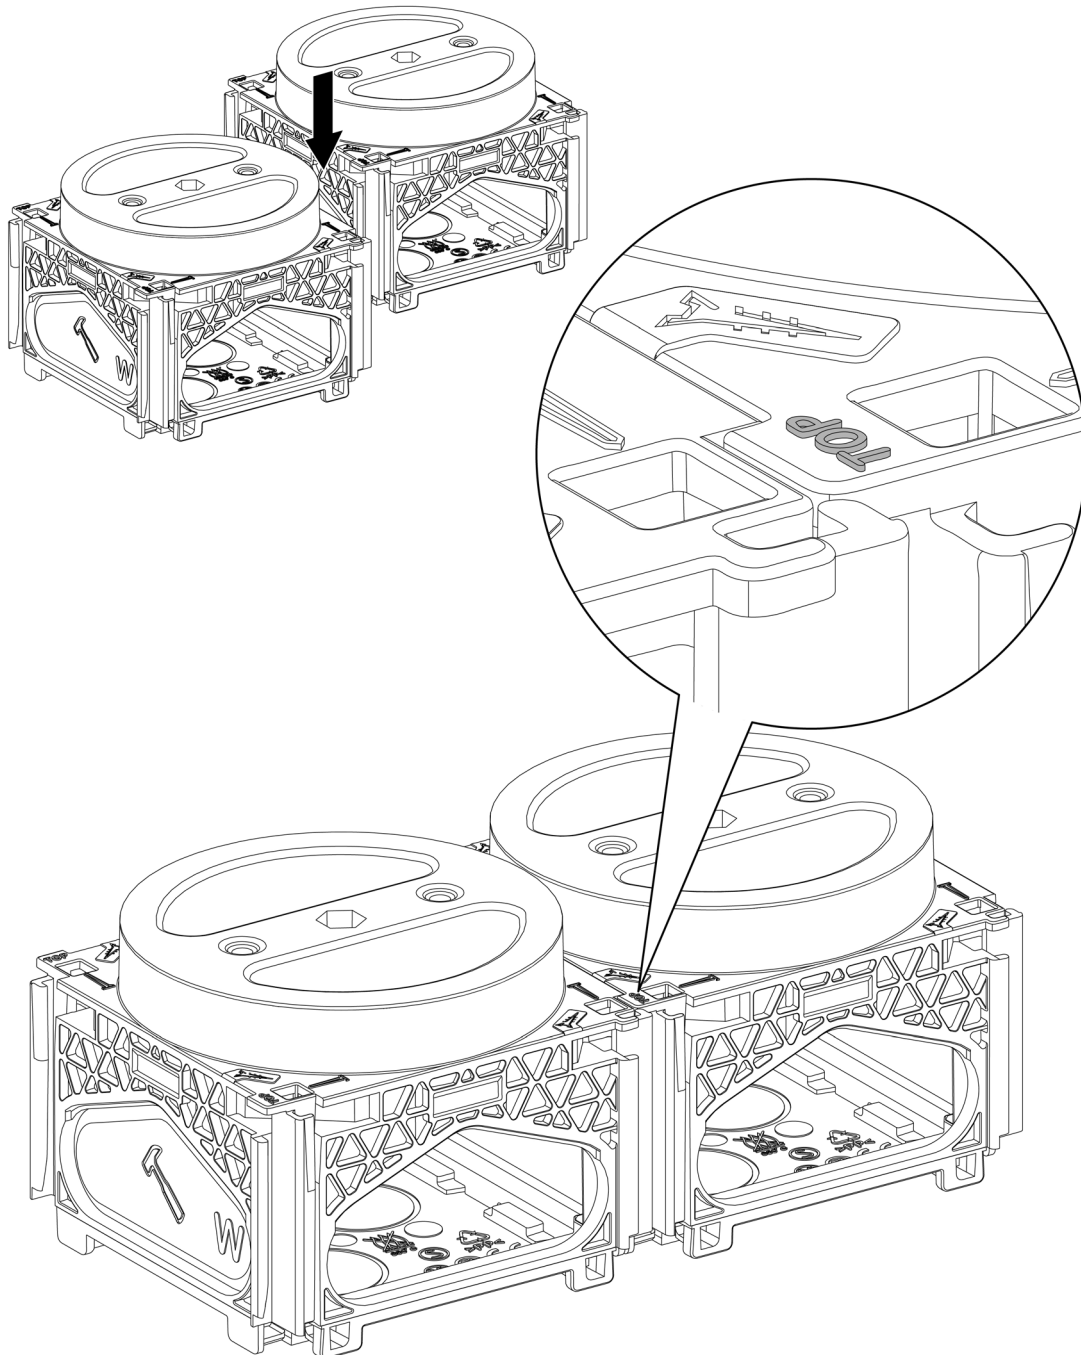

Rasiatuen poisto

KNV1 vedonpoistajansän käyttö

KNS1 Sulkunysän käyttö

Paloluokitellut kojerasiat, hyväksytyt asennettaviksi paloluokiteltuihin seiniin

Tuotteen ominaisuudet:

Paloluokitellut rasiat säilyttävät seinän paloluokitustason. Rasioissa on paloturvalliset tiivisteet jotka lämpötilan noustessa laajenevat ja suojaavat palolta.