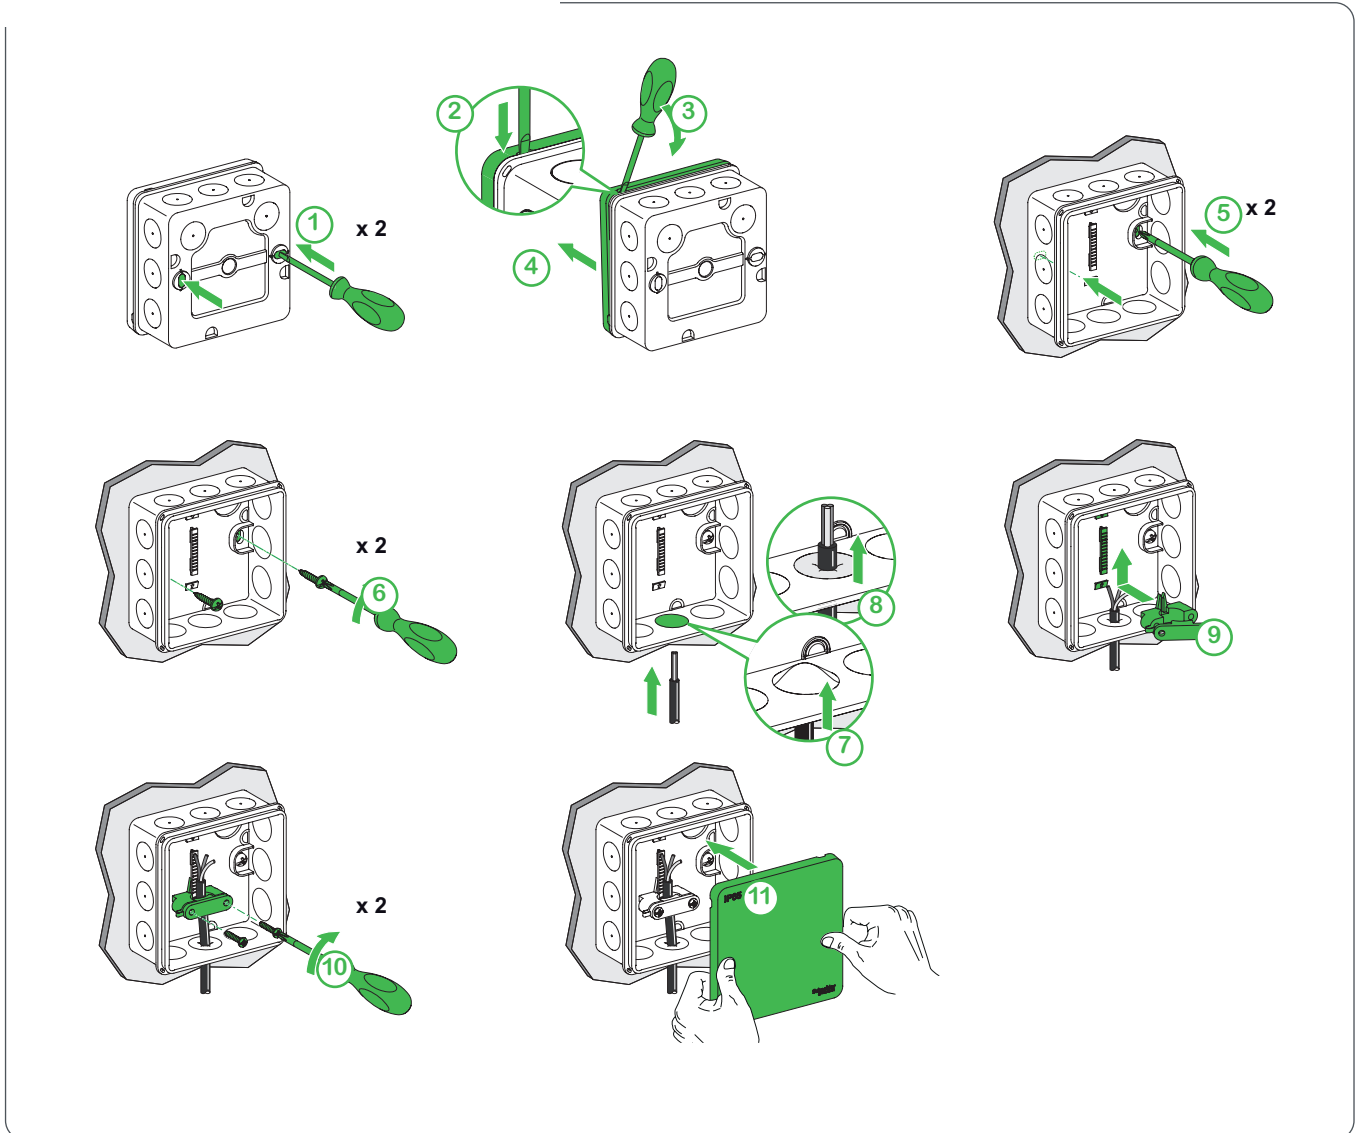

1. Avaa ruuvimeisselillä taustapuolen kaksi läpivientikohtaa.
- 2.+3. Aseta ruuvimeisseli kannen ja rasian väliin ja väännä rasia auki.
4. Irrota kansi.
5. Merkitse ruuvimeisselillä reiät rasian asemointia varten.
6. Asenna rasia.
- 7.+8. Vedä kaapelit kalvon läpi.
9. Kiinnitä vedonpoistaja kiinnityssiltaan.
10. Vedä kaapelit vedonpoistajaan ja kiristä vedonpoistaja ruuvimeisselillä.
11. Aseta kansi takaisin rasian päälle ja paina sitä, kunnes se napsahtaa paikalleen.

Jakorasian kiinnitys ja vedonpoiston asennus