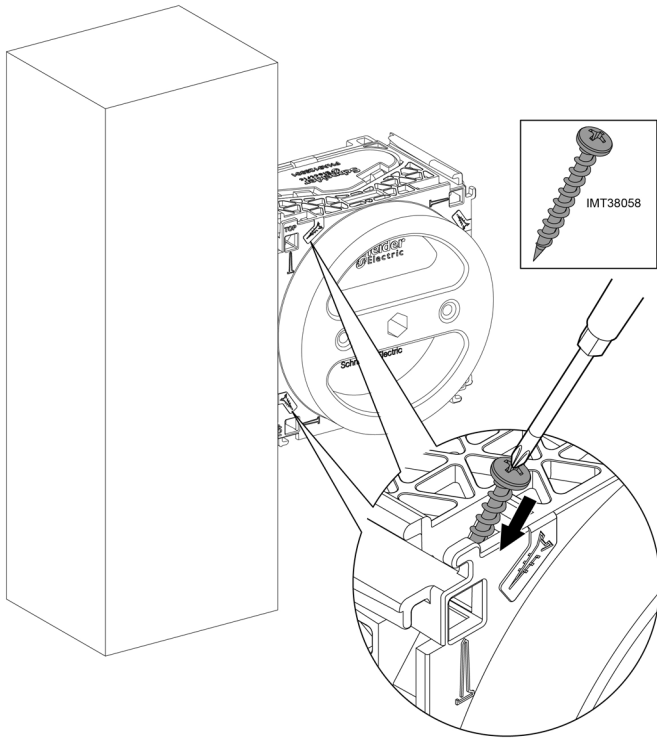

Kiinnitys nurkasta ruuveilla