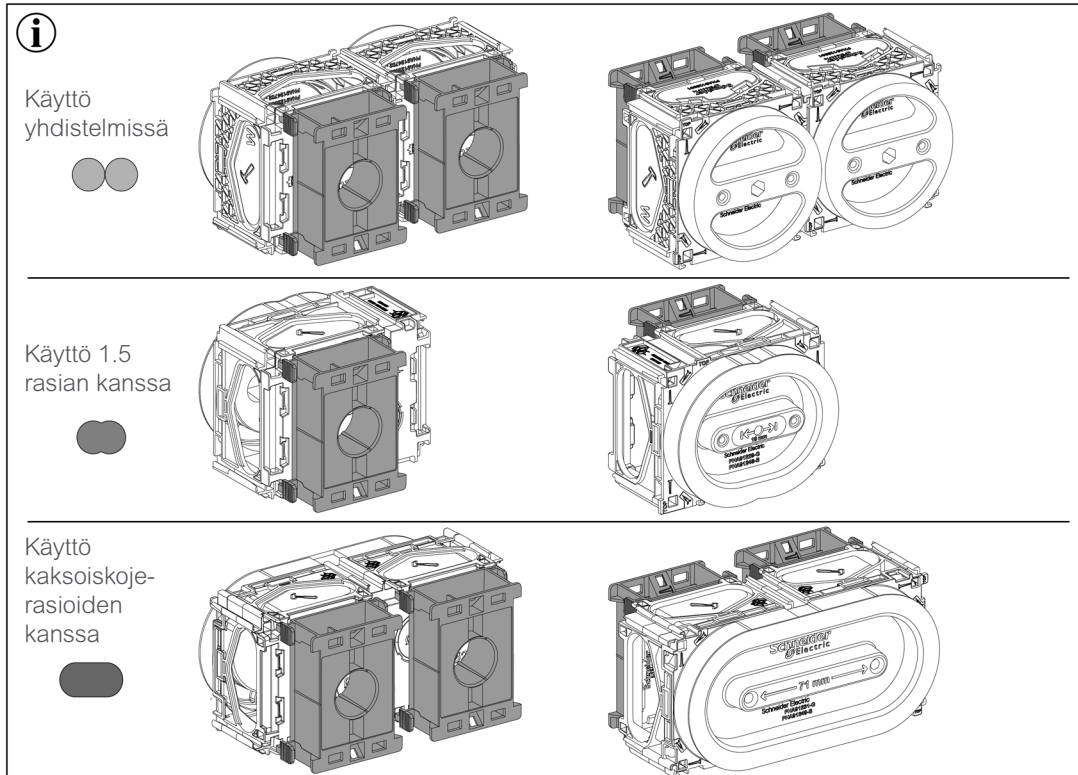

Rasiatuen poisto