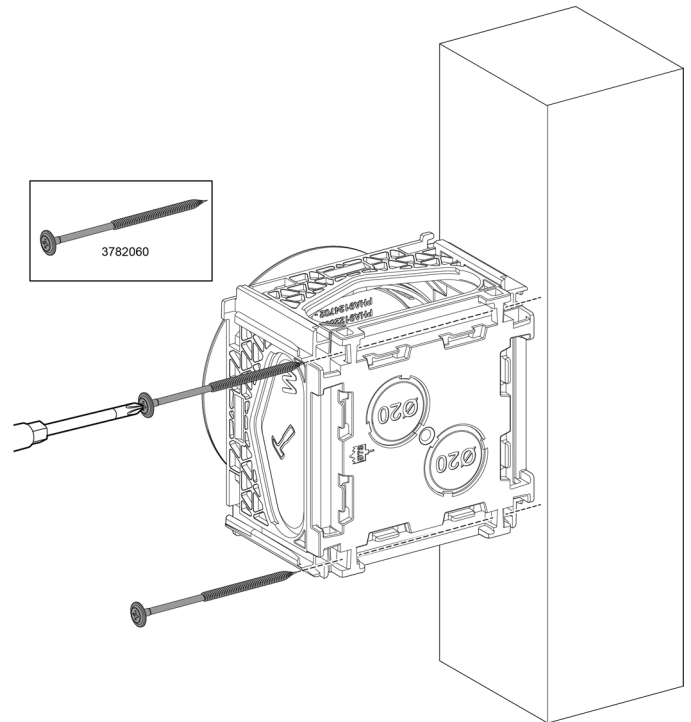

Kiinnitys nurkasta ruuveilla

Kiinnitys naulalla tai ruuveilla kyljestä

Puulevyn takaapäin ruuvaamalla/naulaamalla

Vaihtoehtoina 21mm korkea tuki, joka on tarkoitettu 66mm rangoille tai 25mm tuki joita pinoamalla saa tuen 70/95/120mm rangoille