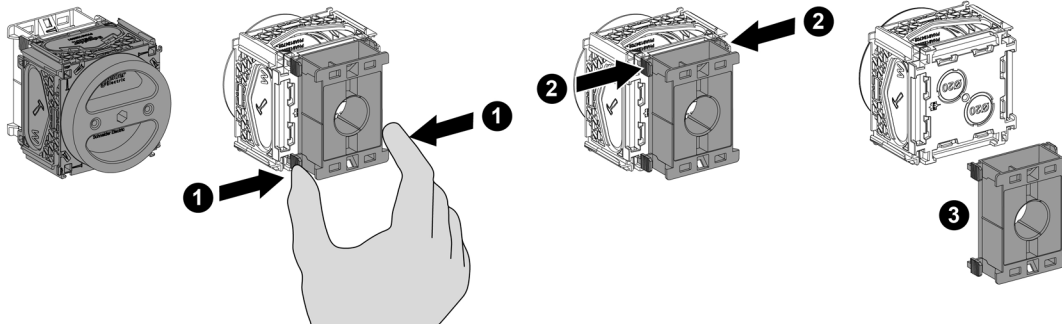

Rasiatuen poisto