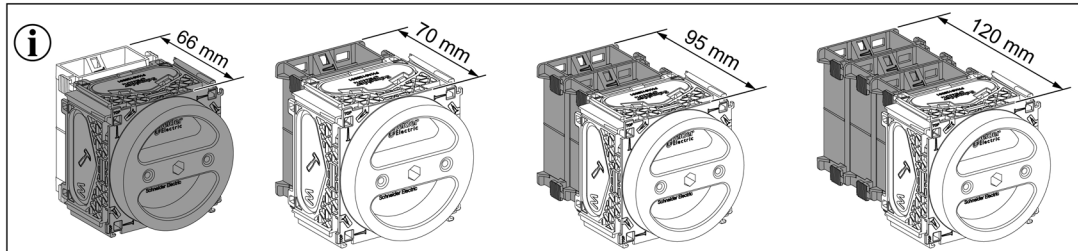

Kiinnitys nurkasta ruuveilla

Kiinnitys naulalla tai ruuveilla kyljestä

Puulevyn takaapäin ruuvaamalla/naulaamalla

Vaihtoehtoina 21mm korkea tuki, joka on tarkoitettu 66mm rangoille tai 25mm tuki joita pinoamalla saa tuen 70/95/120mm rangoille