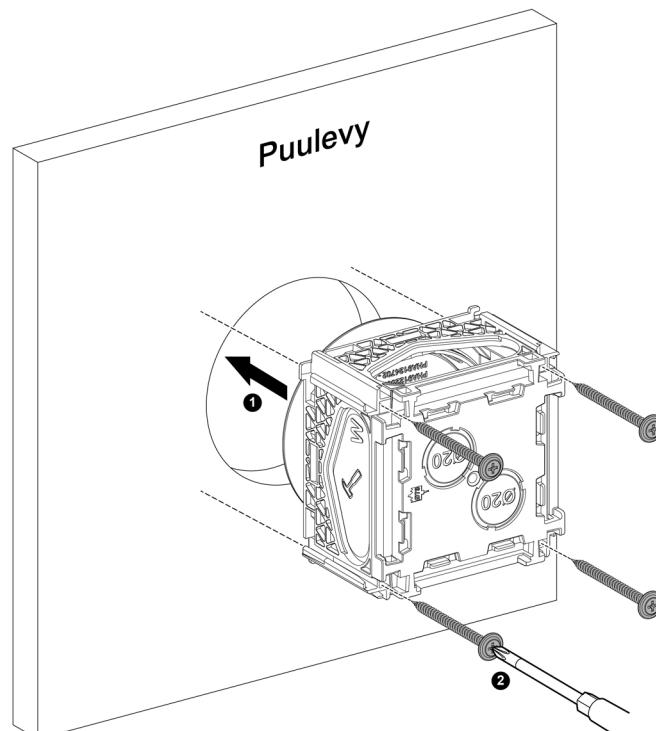

Kiinnitys nurkasta ruuveilla

Kiinnitys naulalla tai ruuveilla kyljestä

Puulevyn takaapäin ruuvaamalla/naulaamalla

Vaihtoehtoina 21mm korkea tuki, joka on tarkoitettu 66mm rangoille tai 25mm tuki joita pinoamalla saa tuen 70/95/120mm rangoille