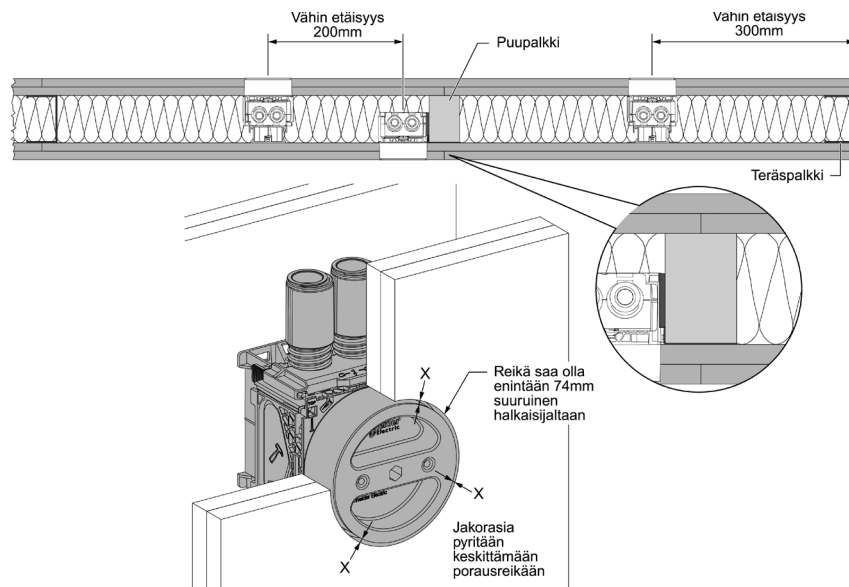

Paloluokitellut kojerasiat, hyväksytyt asennettaviksi paloluokiteltuihin seiniin

Tuotteen ominaisuudet:

Paloluokitellut rasiat säilyttävät seinän paloluokitustason. Rasioissa on paloturvalliset tiivisteet jotka lämpötilan noustessa laajenevat ja suojaavat palolta.

Tuote:

Paloluokitellut rasiat on hyväksytyt asennettaviksi paloluokiteltuihin seiniin EI60: n ja EI90: n mukaisesti.

Asennus seiniin

Hyväksyntä RISE C900152

- Palorasiat voidaan asentaa joko rankakiinnikkeellä tai rasiatuen avulla.
- Oheisissa kuvissa on esitelty asennusesimerkkejä ja rajoituksia seinäasennuksissa. Taulukossa on myös tietoja yhdistelmäasennuksista.

KR palokojerasioiden asennus paloluokiteltuun koolinkiseiniin.

Soveltuvat asennustavat EI60 ja EI90 luokitelluissa seinissä.

EI 60	✓	✓	✓	✓	✓	✓	✓	✓
EI 90	✓	✓	✓			✓	✓	✓

EI90 erityisvaatimus. Rasioiden välin on oltava vähintään 200mm