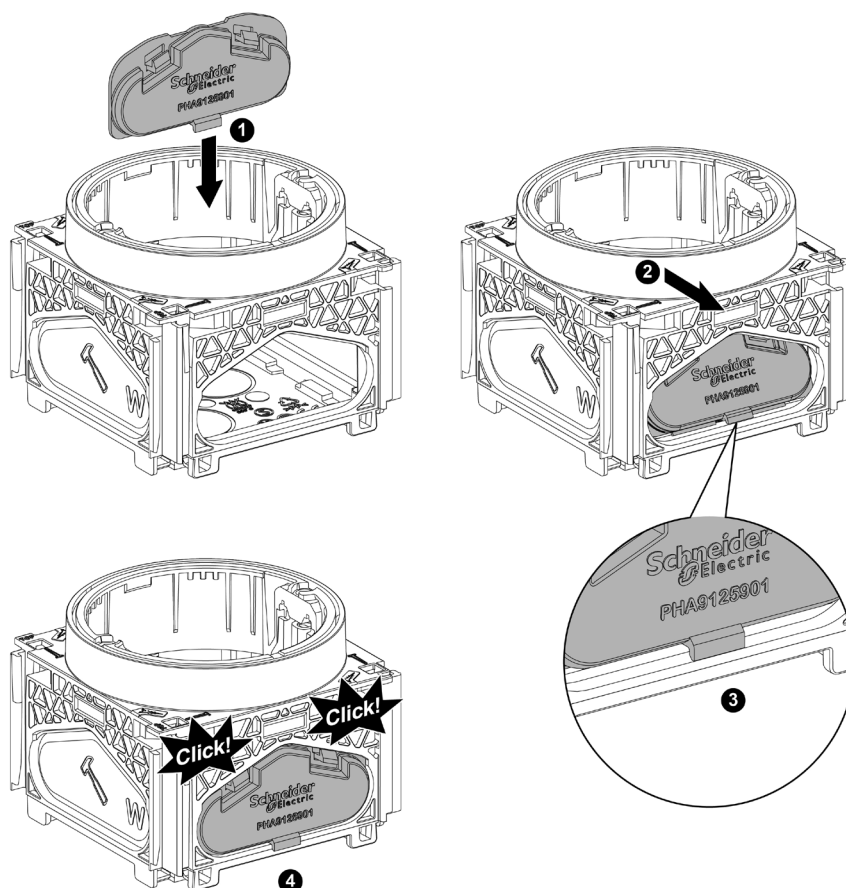

KNS1 Sulkunysän käyttö