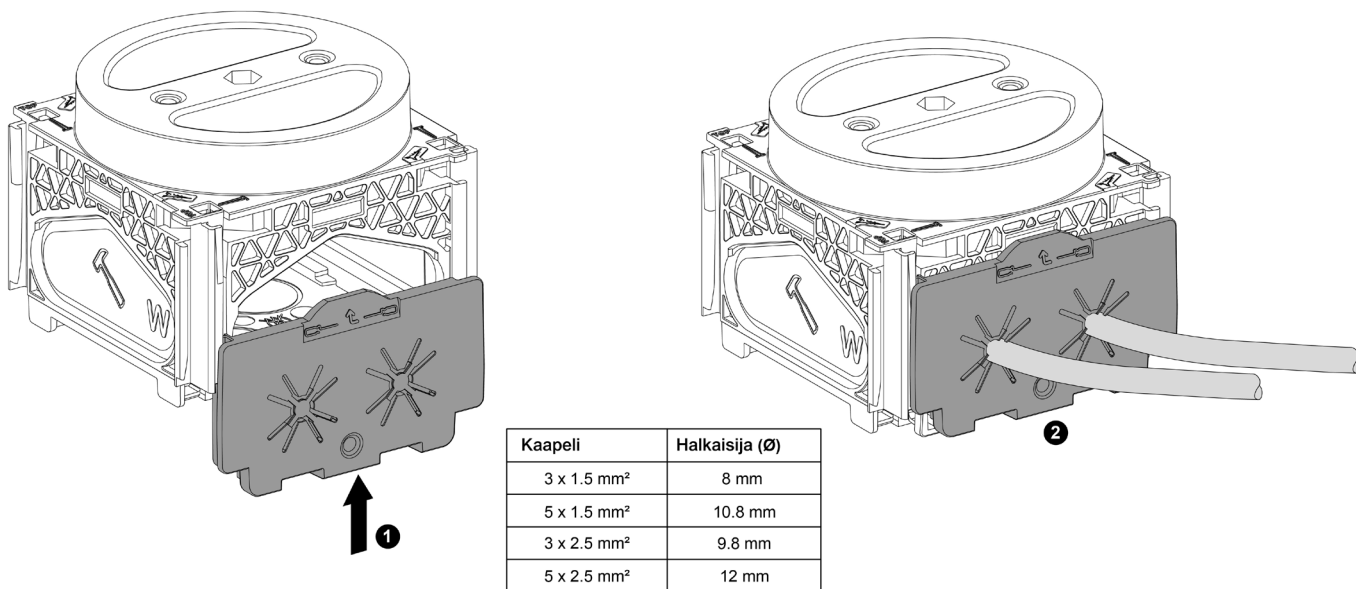

KNV1 vedonpoistajansän käyttö