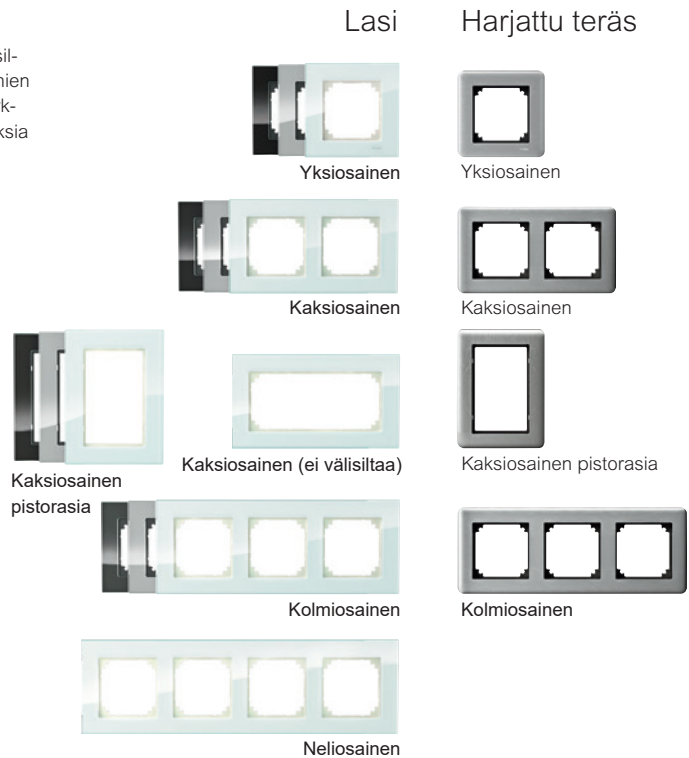

Exxact Design – kodin tarpeisiin

Exxact Design on saatavana yksi - kolmiosaisena kehyksenä sekä kaksiosaisen pistorasian kehyksenä. (Valitse neli- tai viisi-osaisiin yhdistelmiin Primo). Läpinäkyvä kehyksen pintaosa on helposti irrotettavissa sähköasennukseen koskematta. Sen alle voi lisätä valitsemansa kuvion tai värin. Exxact Designin mukana toimitetaan valmiita väriliuskoja, joita voi käyttää ideoinnin apuna omien kuvioiden suunnittelussa.

Valitse jokin valmiista väriliuskoista - tai ideoi oma.

Exxact Solid – arkkitehdin valinta!

Exxact Solidia on saatavana useina eri yhdistelminä: yksi - neliosaisina kehyksinä, kaksiosaisina kehyksinä ilman välisilttoja sekä kaksiosaisen pistorasian kehyksinä. Kaikkien yhdistelmien materiaali on ulkoasultaan massiivinen, minkä vuoksi Solid on arkkitehtien suosikkivalinta. Sivulla 11 on tietoja siitä, miten asennuksia voi täydentää valoilla halutun tunnelman luomiseksi.