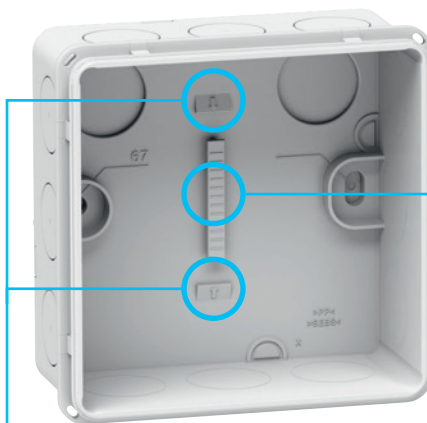

KR14 kalvojakorasia IP65

Huom!
Tilavat ruuvikannan suojat mahdollistavat jopa 5mm korkean ruuvikannan käytön.

Käytännöllinen napsautettava kansi

Pehmeä tiiviste helpottaa rasian avaamista ja sulkemista. Rasian voi avata tavallisella ruuvimeisselillä. Kannen saa kiinnitettyä rasiaan painamalla sitä lujasti.