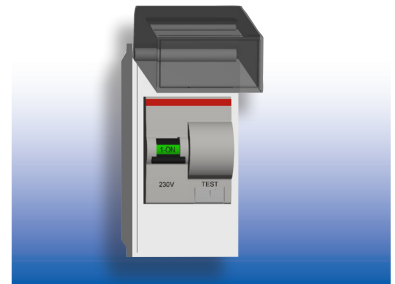

Kalusteet ja johtosarjat pylväisiin

Vikavirtasuojasäiliön asennuskotelolla

Tyyppi	Snro
VKVS	1444585