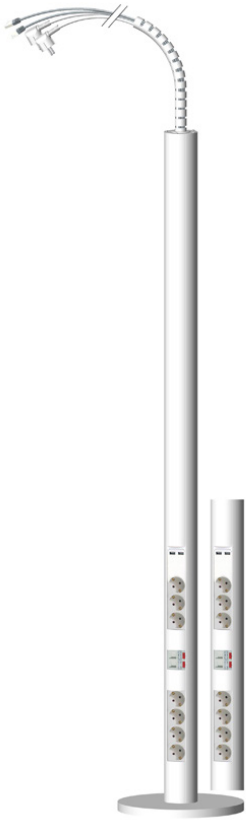

Pistorasiapylväät USB-latauspisteillä

2-puoleiset pistorasiapylväät 5 VDC2, 4A

Malli PRP 423D-USB

Kalustus x2	Tyyppi	Snro	Väri	Liitosjohdot
3-os pistorasia + 2*USB 2*RJ45 cat 6 utp 4-os pistorasia	PRP 423D-USB	1444638	valkoinen	5m
	PRP 423D-USB-7	1444640	valkoinen	7m

- sama kalustus molemmilla puolilla pylvästä
- vastakkaiset pistorasiat on kytketty samaan ryhmään
- USB-latauspisteet 5V DC 2,4A
- pistorasiat 45-asteen kulmassa
- vakiona RJ45 cat6 utp
- liitosjohtojen pituus kalusteelta
- korkeus 2,3 m
- vapaasti seisova, jalusta tilattava erikseen
- väri valkoinen