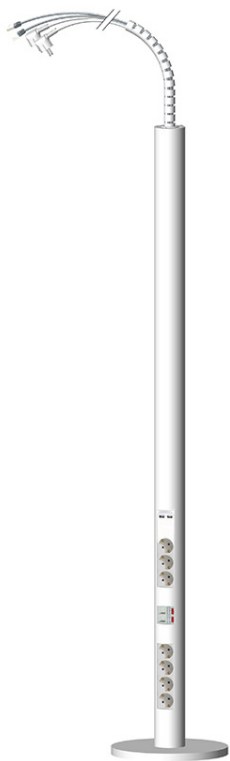

Pistorasiapylväät USB-latauspisteillä

1-puoleiset pistorasiapylväät 5 VDC2, 4A

Malli PRP 423USB

Kalustus	Tyyppi	Snro	Väri	Liitosjohdot
3-os pistorasia + 2*USB 2*RJ45 cat 6 utp 4-os pistorasia	PRP 423USB	1444634	valkoinen	5m
	PRP 423USB-7	1444636	valkoinen	7m

- USB-latauspisteet 5V DC 2,4A
- pistorasiat 45-asteen kulmassa
- vakiona RJ45 cat6 utp
- liitosjohtojen pituus kalusteelta
- korkeus 2,3 m
- vapaasti seisova, jalusta tilattava erikseen
- väri valkoinen