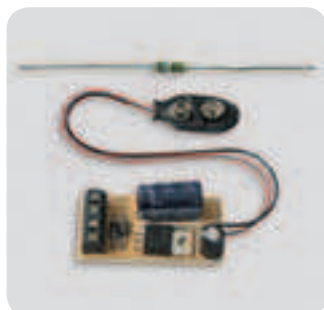

Tyyppi	Väri	SSTL n:ro	PA
D844	Valkoinen	7025068	6 kpl

E2500 – Trio

- Sähköisesti 3 nuottia
- Toiminnan kulku on automaattinen
- Äänitaso ja frekvenssi (äänen korkeus) säädettävissä
- Valkoinen kotelo harmaalla kuviolla
- Toiminta asennetulla blokkiparistolla tai asennetulla verkkolaitteella E2509N
- Liitäntämoduuli E2508 voidaan asentaa
- Äänitason portaaton säätö noin 85 dB(A), 9 V, 70 mA asti

Kytkenäkaaviot: S1, S2, S3, S4, S5 ja S6

Mitat/paino: 166 x 108 x 56 mm, 217g

Tyyppi	Väri	SSTL n:ro	PA
E2500	Valkoinen	70256426	6 kpl

E2509N – Verkkolaite

Sähköisille ovikelloille E2500, E2501 ja jännitteille 8-24 V AC/DC.