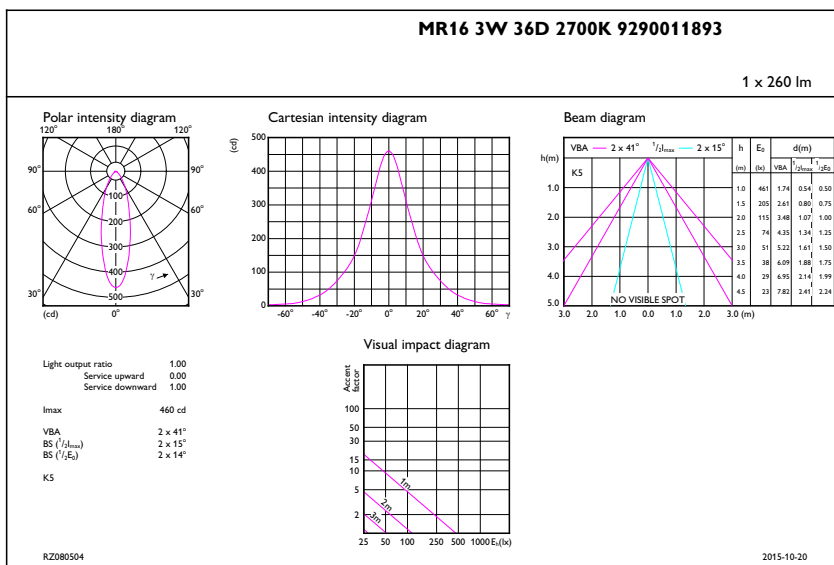

PHILIPS

Mittapiirros

MR16 12V 3.3W-20W 36D 2700K GU5.3 ND

Product C D

CLA LEDspotLV ND 3-20W MR16 827 36D

Valonjakotiedot

Accent Lighting - Spots

© 2016 Philips Lighting Holding B.V.
Kaikki oikeudet pidätetään.