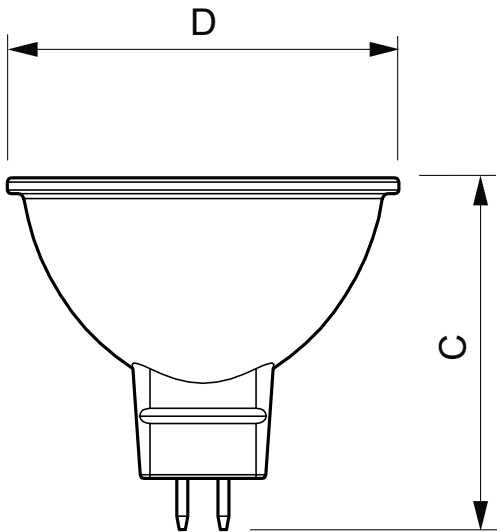

PHILIPS

Mittapiirros

MR16 12V 3.3W-20W 36D 2700K GU5.3 ND

Product C D

CLA LEDspotLV ND 3-20W MR16 827 36D

Valonjakotiedot

Accent Lighting - Spots

© 2016 Philips Lighting Holding B.V.
Kaikki oikeudet pidätetään.