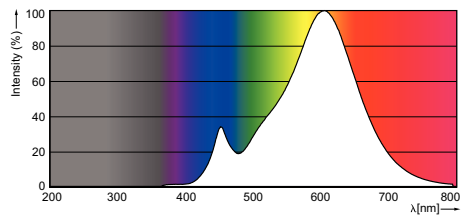

© 2016 Philips Lighting Holding B.V.
Kaikki oikeudet pidätetään.

Oikeudet spesifikaatioiden muutoksiin pidätetään. Tuotemerkit ovat Koninklijke Philips Electronicsin tai heidän omistajiensa omaisuutta.

www.philips.com/lighting

2016, Elokuu 11
Oikeudet tietojen muutoksiin
pidätetään.