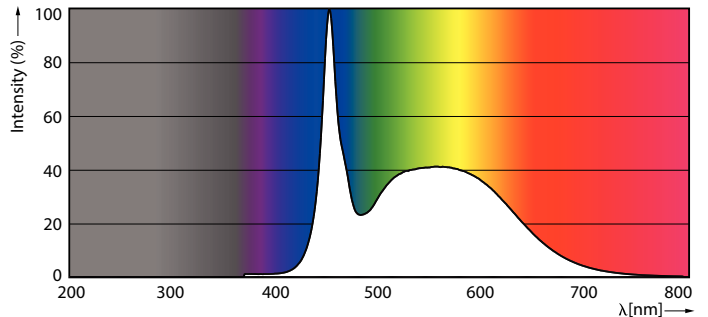

LEDtube 1500mm 20W G5 865 3000lm