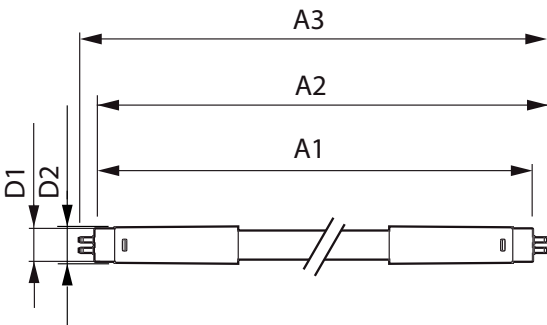

MASTER LEDtube InstantFit HF T5

Ohjausjärjestelmät ja himmennys

Himmennettävä	Ei

Mekaaniset tiedot ja runko

Tuotteen pituus	1500 mm

Hyväksyntä ja käyttökohteet

Energiaa säästävä tuote	Yes
Energiatohokkuusmerkintä (EEL)	A+
Hyväksyntämerkinnät	CE merkintä RoHS compliance KEMA Keur certificate
Energiankulutus kWh/1000 h	24 kWh

Tuotetiedot

Koko tuotekoodi	871869674335500
Tilaustuotteen nimi	MAS LEDtube HF 1500mm HE 20W 830 T5
EAN/UPC – tuote	8718696743355
Tilauuskoodi	74335500
Sähkönumero	4721597
Osoittaja – määrä/pakkaus	1
Osoittaja – pakkauksia ulommassa laatikossa	10
Materiaalinumero (12NC)	929001391302
Nettopaino (kappale)	0.196 kg

Mittapiirros

TLED 1500mm 230V17W-35W 2600lm 160D 300

Product	D1	D2	A1	A2	A3
MAS LEDtube HF 1500mm HE 20W 830 T5	15.5 mm	18.8 mm	1449 mm	1456.1 mm	1463.2 mm

Valonjakotiedot