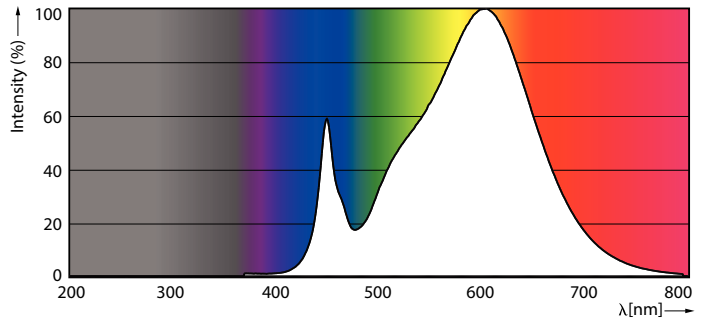

LEDtube 600mm 8W G5 830 1000lm