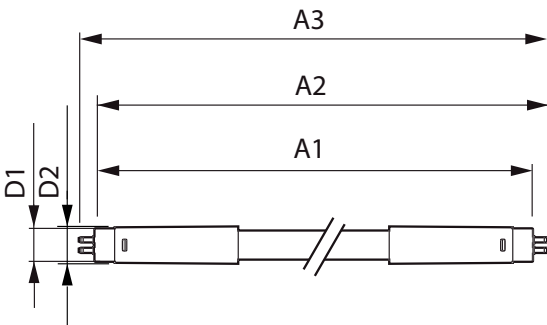

MASTER LEDtube InstantFit HF T5

Ohjausjärjestelmät ja himmennys

Himmennettävä	Ei

Mekaaniset tiedot ja runko

Tuotteen pituus	1200 mm

Hyväksyntä ja käyttökohteet

Energiaa säästävä tuote	Yes
Energiatohokkuusmerkintä (EEL)	A++
Hyväksyntämerkinnät	CE merkintä RoHS compliance KEMA Keur certificate
Energiankulutus kWh/1000 h	20 kWh

Tuotetiedot

Koko tuotekoodi	871869674333100
Tilastuotteen nimi	MAS LEDtube HF 1200mm HE 16.5W 865 T5
EAN/UPC – tuote	8718696743331
Tilaukoodi	74333100
Sähkönumero	4721596
Osoittaja – määrä/pakkaus	1
Osoittaja – pakkauksia ulommassa laatikossa	10
Materiaalinumero (12NC)	929001391202
Nettopaino (kappale)	0.159 kg

Mittapiirros