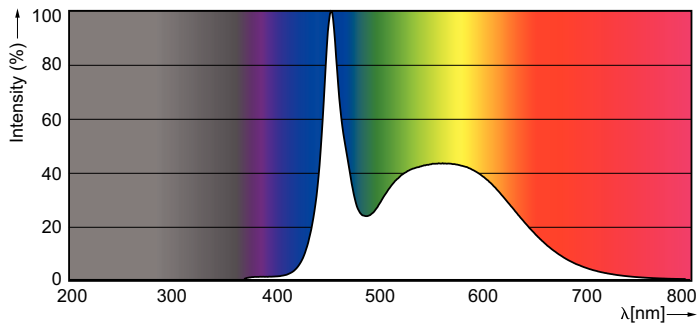

Valonjakotiedot