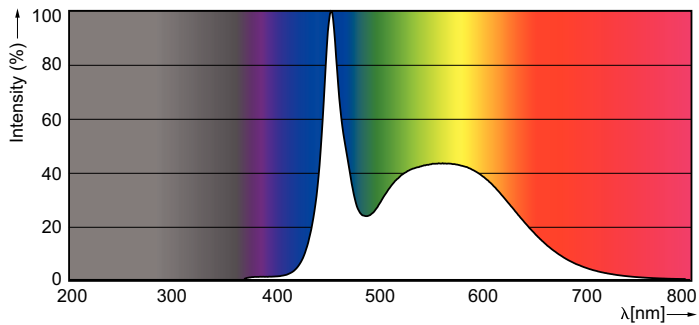

Valonjakotiedot

General Lighting Fixture Page 11