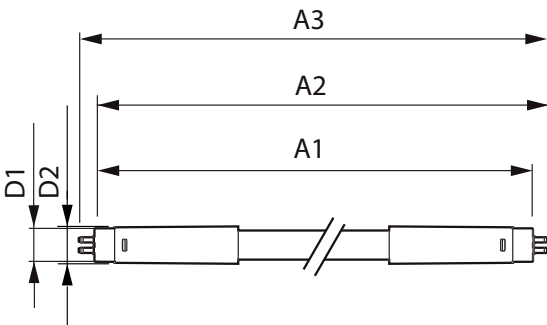

MASTER LEDtube InstantFit HF T5

Ohjausjärjestelmät ja himmennys

Himmennettävä	Ei

Mekaaniset tiedot ja runko

Tuotteen pituus	600 mm

Hyväksyntä ja käyttökohteet

Energiaa säästävä tuote	Yes
Energiatohokkuusmerkintä (EEL)	A+
Hyväksyntämerkinnät	CE merkintä RoHS compliance KEMA Keur certificate
Energiankulutus kWh/1000 h	10 kWh

Tuotetiedot

Koko tuotekoodi	871869674327000
Tilaustuotteen nimi	MAS LEDtube HF 600mm HE 8W 865 T5
EAN/UPC – tuote	8718696743270
Tilaukoodi	74327000
Sähkönumero	4721593
Osoittaja – määrä/pakkaus	1
Osoittaja – pakkauksia olomassa laatikossa	10
Materiaalinumero (12NC)	929001390902
Nettopaino (kappale)	0.080 kg

Mittapiirros

TLED 600mm 230V8W-14W 1050lm 160D 6500K

Product	D1	D2	A1	A2	A3
MAS LEDtube HF 600mm HE 8W 865 T5	15.5 mm	18.8 mm	549 mm	556.1 mm	563.2 mm