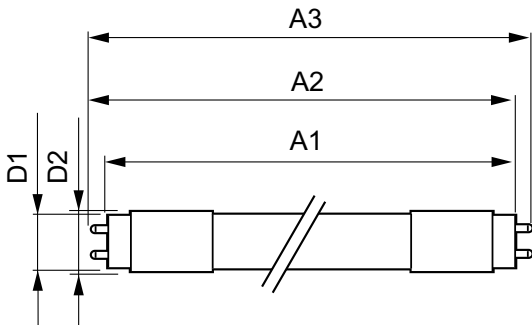

MASTER LEDtube InstantFit HF

Mekaaniset tiedot ja runko

Tuotteen pituus 1200 mm

Hyväksyntä ja käyttökohteet

Energiaa säästävä tuote Yes
Energiehokkuusmerkintä (EEL) A+
Hyväksyntämerkinnät CE merkintä RoHS compliance KEMA Keur certificate
Energiankulutus kWh/1000 h 20 kWh

Tuotetiedot

Koko tuotekoodi 871869668800700

Tilaustuotteen nimi	MASTER LEDtube HF 1200mm UO 16W830 T8
EAN/UPC – tuote	8718696688007
Tilauskoodi	68800700
Sähkönumero	4721547
Osoittaja – määrä/pakkaus	1
Osoittaja – pakkauksia ulommassa laatikossa	10
Materiaalinumero (12NC)	929001300202
Nettopaino (kappale)	0.360 kg

Rajoitukset ja turvallisuus

• HUOM.: Näitä lampuja käyttävien asennusten energiatehokkuus ja valojakauma riippuu asennuksen suunnittelusta.

Mittapiirros

MAS LEDtube HF 1200mm UO 16W830 T8