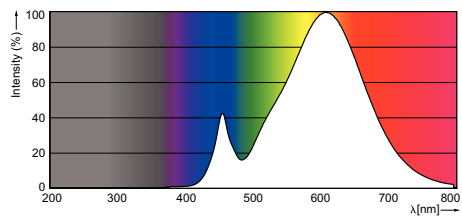

Valonjakotiedot

© 2016 Philips Lighting Holding B.V.
Kaikki oikeudet pidätetään.

Oikeudet spesifikaatioiden muutoksiin pidätetään. Tuotemerkit ovat Koninklijke Philips Electronicsin tai heidän omistajiensa omaisuutta.

www.philips.com/lighting

2016, Kesäkuu 2
Oikeudet tietojen muutoksiin
pidätetään.