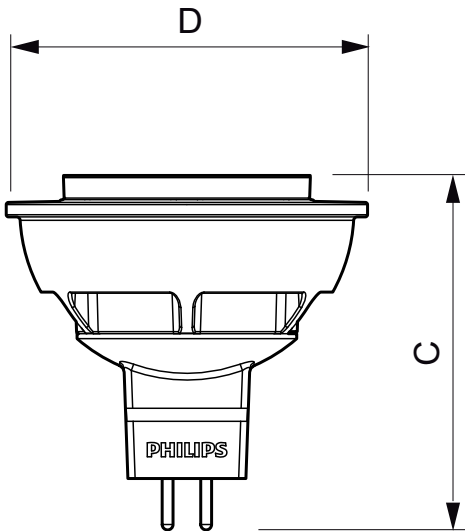

MASTER LEDlamps DimTone

Power (Rated) (Nom)	6.5 W
Lampun virta (nim.)	800 mA
Vastaa teholtaan	35 W
Syttymisaika (suurin)	0.5 s
Lämpenemisaika 60 %:n valontuottoon (nim.)	instant full light
Tehokerroin (nim.)	0.7
Voltage (Nom)	12 V

Energy Consumption kWh/1000 h	7 kWh

• Tuotetiedot

Koko tuotekoodi	871869644215900
Tilaustuotteen nimi	MAS LEDspotLV DimTone 6.5-35W MR16 36D
EAN/UPC – tuote	8718696442159
Tilauuskoodi	44215900
Sähkönumero	4720175
Osoittaja – määrä/pakkaus	1
Osoittaja – pakkauksia ulomassa laatikossa	10
Materiaalinumero (12NC)	929001127902
Nettopaino (kappale)	0.045 kg

• Ohjaujärjestelmät ja himmennys

Himmennettävä	Kyllä

• Hyväksyntä ja käyttökohteet

Soveltuu korostusvalaistukseen	Yes
Energiätehokkuusmerkintä (EEL)	A

Mittapiirros

3.4-20W, 5.5-35W, 5.5-50W, 6.3-35W, 6.5-35 W GU5.3 MR16

MR16 12V 7W-35W 36D 2700K GU5.3 Dimtone

Product	D	C
MAS LEDspotLV DimTone 6.5-35W MR16 36D	51 mm	50 mm