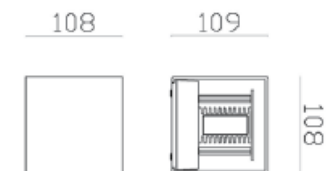

# Velite

Velite on siro ja tyylikäs ylös- ja alaspäin valaiseva sisä- ja ulkovalaisin seinäasennukseen. Valon avautumiskulmaa voidaan muuttaa joustavasti suljettavilla ja avattavilla läpillä. Valinnan mukaan voidaan esim. sulkea ylävalo kokonaan niin, että valaisin valaisee vain alaspäin.

Koodi	Snro	Kuvus	Teho W	Valovirta lm	Väriämpötila K	Valotehokkuus lm/W	Väri
		<b>Säädettävä ylös- ja alaspäin valoa suuntaava</b>					
0047910	4579447	Velite seinävalaisin, säädettävä ylä-/alavalo	5	2x150	3000	58	musta
0047911	4579448	Velite seinävalaisin, säädettävä ylä-/alavalo	5	2x150	3000	58	valkoinen