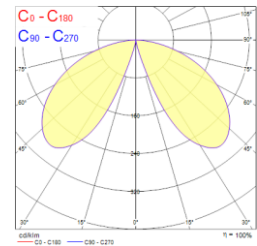

3000K 500mm

4000K 500mm