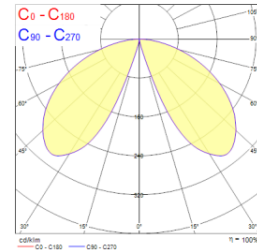

Koodi	Snro	Kuvaus	Teho W	Valovirta lm	Väriämpötila K	Väri
0047940	4579441	Start Bollard LED pieni 500mm	26	1 100	3000	musta RAL9005
0047941	4579442	Start Bollard LED suuri 1000mm	26	1 100	3000	musta RAL9005
0047942	4579443	Start Bollard LED pieni 500mm	26	1 100	4000	musta RAL9005
0047943	4579444	Start Bollard LED suuri 1000mm	26	1 100	4000	musta RAL9005

3000K 500mm