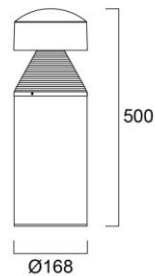

# Start Bollard LED

Start Bollard LED on pollarivalaisin modernilla muotoilulla. Vankkarakenteinen valaisin sopii erinomaisesti kävelyteiden, puisto- ja piha-alueiden valaisuun.

- ✓ Pinta-asennettava
- ✓ LED 26W
- ✓ 1100lm
- ✓ Värielämpötila lämmin valkea 3000K ja valkea 4000K
- ✓ CRI>80
- ✓ IP65
- ✓ IK10
- ✓ Väri musta RAL9005
- ✓ Saatavissa kaksi korkeutta 500mm ja 1000mm
- ✓ Sallittu ympäristölämpötila ta -35 - +50°C
- ✓ Soveltuu myös rannikkoalueille
- ✓ Pitkä elinikä 50 000h

Koodi	Snro	Kuvaus	Teho W	Valovirta lm	Väriämpötila K	Väri
0047940	4579441	Start Bollard LED pieni 500mm	26	1 100	3000	musta RAL9005
0047941	4579442	Start Bollard LED suuri 1000mm	26	1 100	3000	musta RAL9005
0047942	4579443	Start Bollard LED pieni 500mm	26	1 100	4000	musta RAL9005
0047943	4579444	Start Bollard LED suuri 1000mm	26	1 100	4000	musta RAL9005