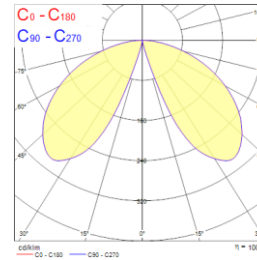

3000K 1000mm