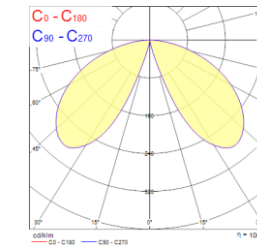

3000K 1000mm

4000K 1000mm