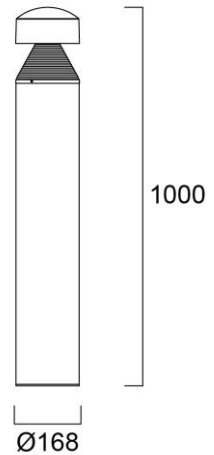

# Start Bollard LED

Start Bollard LED on pollarivalaisin modernilla muotoilulla. Vankkarakenteinen valaisin sopii erinomaisesti kävelyteiden, puisto- ja piha-alueiden valaisuun.

- ✓ Pinta-asennettava
- ✓ LED 26W
- ✓ 1100lm
- ✓ Värielämpötila lämmin valkea 3000K ja valkea 4000K
- ✓ CRI>80
- ✓ IP65
- ✓ IK10
- ✓ Väri musta RAL9005
- ✓ Saatavissa kaksi korkeutta 500mm ja 1000mm
- ✓ Sallittu ympäristölämpötila ta -35 - +50°C
- ✓ Soveltuu myös rannikkoalueille
- ✓ Pitkä elinikä 50 000h

Koodi	Snro	Kuvaus	Teho W	Valovirta lm	Väriämpötila K	Väri
0047940	4579441	Start Bollard LED pieni 500mm	26	1 100	3000	musta RAL9005
0047941	4579442	Start Bollard LED suuri 1000mm	26	1 100	3000	musta RAL9005
0047942	4579443	Start Bollard LED pieni 500mm	26	1 100	4000	musta RAL9005
0047943	4579444	Start Bollard LED suuri 1000mm	26	1 100	4000	musta RAL9005