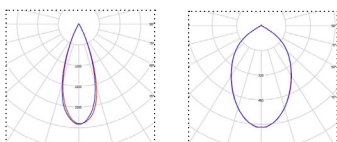

PM-COLOSSUS 608W

30-astetta

60-astetta

Snro	Tuotekoodi	Tuotenimi	Valovirta*
4527462	PM-COLOSSUS100K-30	PM-COLOSSUS 82X49 30 IP66 100000 608W 750 ON/OFF GL CL RAL9005	93705 lm
4527463	PM-COLOSSUS100K-60	PM-COLOSSUS 82X49 60 IP66 100000 608W 750 ON/OFF GL CL RAL9005	93705 lm