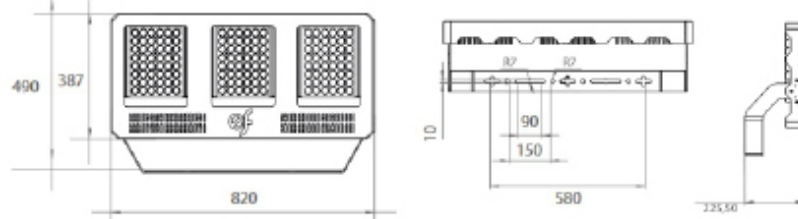

Takuu 5 vuotta.

Valonjakovaihtoehdot:	Ominaisuudet:	Vakiotuotteet:	Tilauksesta:
 10	Käyttöjännite:	230 V	
 30	Suojausluokka:	I	
 60	Ottotehot:	265, 430, 608 ja 968 W	344, 511, 726 ja 860 W
 90	Ohjaustapa:	on/off	DALI, 1-10 V ja IOT
 T3	Ketjutettavuus:	Päättävä	
	Valovirta:	40155, 65595, 93705 ja 149390 lm	52476, 78048, 112042 ja 131191 lm
	Värlämpötila:	5000 K	2700 ja 4000 K
	Värintoisto, CRI:	>70	>80
	Valonjaot:	30 ja 60	10, 90 ja epäsymm. T3
	Elinikä L90B10 (Ta 25 °C)	>100 000 h	
	Käyttöympäristön lämpötila:	-30 °C ... +60 °C	
	Takuu:	5 vuotta	
	Kotelointiluokka:	IP66	
	Ilkivaltauokka:	IK08	
	Paino:	14 - 34 kg	
	Mitat (pituus x leveys mm):	Katso mittakuva	
	Tuotteen väri:	Musta RAL 9005	
	Materiaali:	Alumiini/Teräs	
	Asennustavat:	Sanka	

v1.3

Pidätämme oikeudet muutoksiin.
Viimeisimmät tuotetiedot löydät osoitteesta www.greon.fi.

PM-COLOSSUS

265-430 W

608 W

968 W

PM-COLOSSUS

PM-COLOSSUS 265 - 430 W