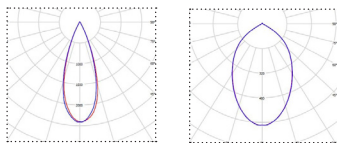

30-astetta

60-astetta

* Valovirran arvot mitattu vakio-optiikalla. Mittaustoleranssi +/- 5 %, Ta. 25 °C

Snro	Tuotekoodi	Tuotenimi	Valovirta*
4527456	PM-COLOSSUS42K-30	PM-COLOSSUS 54X49 30 IP66 42000 265W 750 ON/OFF GL CL RAL9005	40155 lm
4527457	PM-COLOSSUS42K-60	PM-COLOSSUS 54X49 60 IP66 42000 265W 750 ON/OFF GL CL RAL9005	40155 lm
4527458	PM-COLOSSUS55K-30	PM-COLOSSUS 54X49 30 IP66 55000 345W 750 ON/OFF GL CL RAL9005	52476 lm
4527459	PM-COLOSSUS55K-60	PM-COLOSSUS 54X49 60 IP66 55000 345W 750 ON/OFF GL CL RAL9005	52476 lm
4527460	PM-COLOSSUS70K-30	PM-COLOSSUS 54X49 30 IP66 70000 430W 750 ON/OFF GL CL RAL9005	65595 lm
4527461	PM-COLOSSUS70K-60	PM-COLOSSUS 54X49 60 IP66 70000 430W 750 ON/OFF GL CL RAL9005	65595 lm