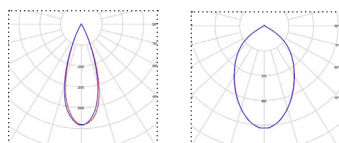

PM-COLOSSUS 968 W

30-astetta

60-astetta

Snro	Tuotekoodi	Tuotenimi	Valovirta*
4527464	PM-COLOSSUS160K-30	PM-COLOSSUS 54X81 30 IP66 160000 968W 750 ON/OFF GL CL RAL9005	149390 lm
4527465	PM-COLOSSUS160K-60	PM-COLOSSUS 54X81 60 IP66 160000 968W 750 ON/OFF GL CL RAL9005	149390 lm