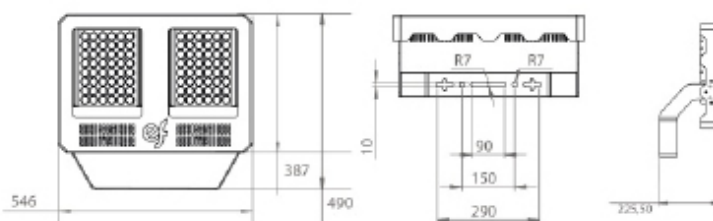

Takuu 5 vuotta.

Valonjakovaihtoehdot:	Ominaisuudet:	Vakiotuotteet:	Tilauksesta:
 10	Käyttöjännite:	230 V	
 30	Suojausluokka:	I	
 60	Ottotehot:	265, 430, 608 ja 968 W	344, 511, 726 ja 860 W
 90	Ohjaustapa:	on/off	DALI, 1-10 V ja IOT
 T3	Ketjutettavuus:	Päättävä	
	Valovirta:	40155, 65595, 93705 ja 149390 lm	52476, 78048, 112042 ja 131191 lm
	Värlämpötila:	5000 K	2700 ja 4000 K
	Värintoisto, CRI:	>70	>80
	Valonjaot:	30 ja 60	10, 90 ja epäsymm. T3
	Elinikä L90B10 (Ta 25 °C)	>100 000 h	
	Käyttöympäristön lämpötila:	-30 °C ... +60 °C	
	Takuu:	5 vuotta	
	Kotelointiluokka:	IP66	
	Ilkivaltauokka:	IK08	
	Paino:	14 - 34 kg	
	Mitat (pituus x leveys mm):	Katso mittakuva	
	Tuotteen väri:	Musta RAL 9005	
	Materiaali:	Alumiini/Teräs	
	Asennustavat:	Sanka	

v1.3

Pidätämme oikeudet muutoksiin.
Viimeisimmät tuotetiedot löydät osoitteesta www.greon.fi.

PM-COLOSSUS

265-430 W

608 W

968 W

PM-COLOSSUS

PM-COLOSSUS 265 - 430 W