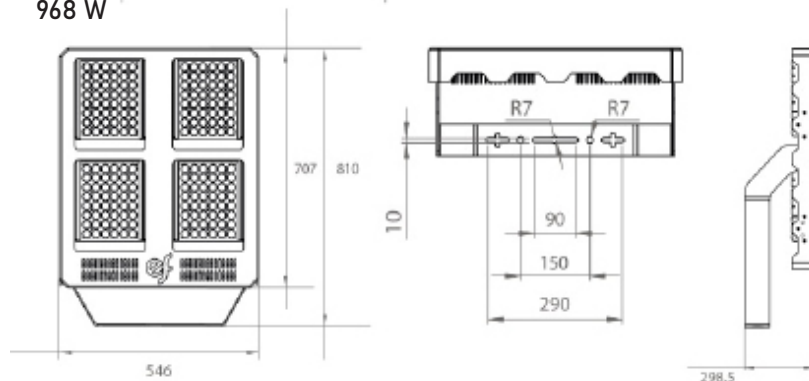

Takuu 5 vuotta.

Valonjakovaihtoehdot:	Ominaisuudet:	Vakiotuotteet:	Tilauksesta:
 10	Käyttöjännite:	230 V	
 30	Suojausluokka:	I	
 60	Ottotehot:	265, 430, 608 ja 968 W	344, 511, 726 ja 860 W
 90	Ohjaustapa:	on/off	DALI, 1-10 V ja IOT
 T3	Ketjutettavuus:	Päättävä	
	Valovirta:	40155, 65595, 93705 ja 149390 lm	52476, 78048, 112042 ja 131191 lm
	Värlämpötila:	5000 K	2700 ja 4000 K
	Värintoisto, CRI:	>70	>80
	Valonjaot:	30 ja 60	10, 90 ja epäsymm. T3
	Elinikä L90B10 (Ta 25 °C)	>100 000 h	
	Käyttöympäristön lämpötila:	-30 °C ... +60 °C	
	Takuu:	5 vuotta	
	Kotelointiluokka:	IP66	
	Ilkivaltauokka:	IK08	
	Paino:	14 - 34 kg	
	Mitat (pituus x leveys mm):	Katso mittakuva	
	Tuotteen väri:	Musta RAL 9005	
	Materiaali:	Alumiini/Teräs	
	Asennustavat:	Sanka	

v1.3

Pidätämme oikeudet muutoksiin.
Viimeisimmät tuotetiedot löydät osoitteesta www.greon.fi.

PM-COLOSSUS

265-430 W

608 W

968 W

PM-COLOSSUS

PM-COLOSSUS 265 - 430 W