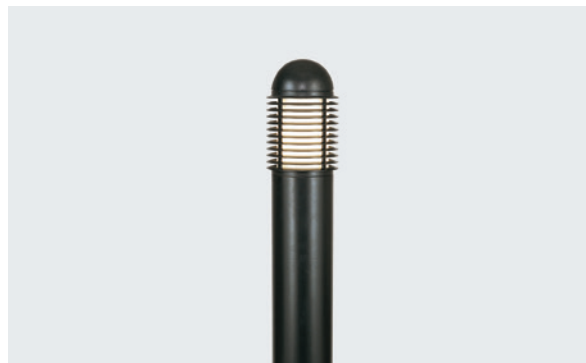

ARES

Ares on alumiinirunkoinen pollarivalaisin ulkokäyttöön. Valaisin on maalattu erittäin hyvin korroosiota ja UV-säteilyä kestäväällä polyesterimaalilla. Ruuvit ruostumatonta terästä. Saatavissa kiinteällä ledillä ja E27-kannalla.

Rakenne	Runko alumiinia, kupu polykarbonaattia.
Väri	Antrasiitti, hopea, musta, valkoinen ja corten, huurrettu kupu.
Valonlähde	Kiinteä led, 15W, 830/840. L70: 50 000 h (25 °C). E27 lamppusuositusten mukaisesti, tilittava erikseen.
Käyttöympäristön lämpötila	-25 °C - +35 °C.
Asennus	Asennetaan erillisellä kiinnitysjalustalla valmiiseen betonijalustaan.
Kytkenä	Ruuviliittimet 3 x 2,5 mm ² , yksi kaapelin läpivienti.