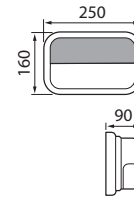

SNRO	KOODI	TUOTEKUVAUS	W	LM	P x K x L	KG
KAPPA V E27						
4509992	B5KABL	IP55 V E27 60W AN	max 60	-	160 x 90 x 250	1,50
4509991	B5KABK	IP55 V E27 60W HO	max 60	-	160 x 90 x 250	1,50
4509990	B5KABJ	IP55 V E27 60W MU	max 60	-	160 x 90 x 250	1,50
4509989	B5KABI	IP55 V E27 60W VA	max 60	-	160 x 90 x 250	1,50
4512272	B5KABO	IP55 V E27 60W CO	max 60	-	160 x 90 x 250	1,50
KAPPA P						
4507460	B5KACD	IP55 P 8.7W/830 AN	8,7	780	250 x 90 x 160	1,50
4507459	B5KACC	IP55 P 8.7W/830 HO	8,7	780	250 x 90 x 160	1,50
4507458	B5KACB	IP55 P 8.7W/830 MU	8,7	780	250 x 90 x 160	1,50
4507457	B5KACA	IP55 P 8.7W/830 VA	8,7	780	250 x 90 x 160	1,50
4512267	B5KACM	IP55 P 8.7W/830 CO	8,7	780	250 x 90 x 160	1,50
4509996	B5KACH	IP55 P 8.7W/840 AN	8,7	800	250 x 90 x 160	1,50
4509995	B5KACG	IP55 P 8.7W/840 HO	8,7	800	250 x 90 x 160	1,50
4509994	B5KACF	IP55 P 8.7W/840 MU	8,7	800	250 x 90 x 160	1,50
4509993	B5KACE	IP55 P 8.7W/840 VA	8,7	800	250 x 90 x 160	1,50
4512268	B5KACN	IP55 P 8.7W/840 CO	8,7	800	250 x 90 x 160	1,50
KAPPA P E27						
4507200	B5KACL	IP55 P E27 60W AN	max 60	-	250 x 90 x 160	1,50
4509999	B5KACK	IP55 P E27 60W HO	max 60	-	250 x 90 x 160	1,50
4509998	B5KACJ	IP55 P E27 60W MU	max 60	-	250 x 90 x 160	1,50
4509997	B5KACI	IP55 P E27 60W VA	max 60	-	250 x 90 x 160	1,50
4512269	B5KACO	IP55 P E27 60W CO	max 60	-	250 x 90 x 160	1,50

Ilmoitetut lumenit ovat moduularvoja. Valonjakotiedostot tilattavissa osoitteesta helpdesk@airam.fi.

LAMPPUSUOSITUKSET

SNRO	KOODI	TUOTEKUVAUS	LM
AIRAM PRO LED			
4710094	M7PRAL	PRO A60 8,5W/828 E27	810
4710095	M7PRAM	PRO A60 10W/828 E27	1055
4710096	M7PRAN	PRO A60 8,5W/840 E27	810
4710097	M7PRAO	PRO A60 10W/840 E27	1055

Kappa V