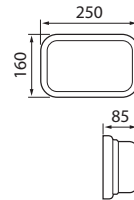

Ilmoitetut lumenit ovat moduularvoja. Valonjakotiedostot tilattavissa osoitteesta helpdesk@airam.fi.

LAMPPUSUOSITUKSET

SNRO	KOODI	TUOTEKUVAUS	LM
AIRAM PRO LED			
4710094	M7PRAL	PRO A60 8,5W/828 E27	810
4710095	M7PRAM	PRO A60 10W/828 E27	1055
4710096	M7PRAN	PRO A60 8,5W/840 E27	810
4710097	M7PRAO	PRO A60 10W/840 E27	1055

Kappa