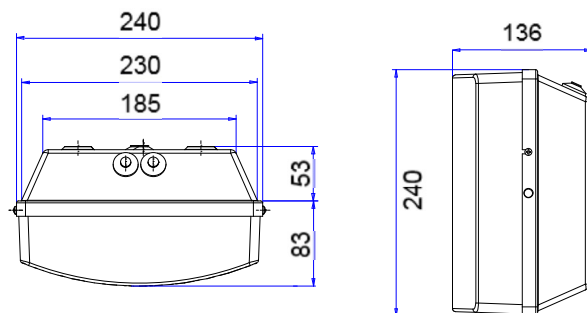

DUO

NUMERO- JA SEINÄVALAISIN

I-VALO DUO -valaisinperhe on arkkitehtien ja sähkösuunnittelijoiden kanssa yhteistyössä luotu kestävä ja klassinen ulkovalaisin. Tämä käytännöllisesti muotoiltu, iskunkestävä valaisin sopii pientaloihin ja julkisiin rakennuksiin. DUO 814LED -valaisin sisältää kiinteästi asennetun AC led-moduulin integroidulla liitäntälaitteella. Valaisin syttyy viiveettä myös pakkasessa, eikä sytytyskerrojen määrä vaikuta merkittävästi valaisimen elinikään. Näin ollen se sopii erinomaisesti liikeilmaisinohjaukseen. Ei UV-säteilyä.

Rakenne:	Runko polyesteripinnoitettua terästä, heijastin alumiinia, kupu opaalipolykarbonaattia
Optiikka:	Opaalipolykarbonaattikupu, alumiininen heijastin
Asennus:	Seinään pinta- tai uppoasennukseen
Kytkenä:	-0- 3 x 2,5mm² upporasiaan, uppo- tai pintajohtoasennukseen
Väri:	Valkoinen (RAL9016), musta (RAL9005) ja grafiitinharmaa (RAL7024)
Valaisimen valovirta:	710lm (814LED)

SNRO	TYYPPI	VÄRI/OPTIIKKA	VALONLÄHDE	Ta-LUOKKA	KANTA	PAINO
42 000 99	810.000	valkoinen/opaali	max. 18W, E27	+25°	E27	1,4
42 000 96	810.100	musta/opaali	max. 18W, E27	+25°	E27	1,4
42 005 80	810.400	grafiitinharmaa/opaali	max. 18W, E27	+25°	E27	1,4
Toimitetaan valonlähteen kanssa						
45 000 01	814.002LED	valkoinen/opaali	LED-13W / 4000K	-40° ... +25°	-	1,2
45 000 02	814.102LED	musta/opaali	LED-13W / 4000K	-40° ... +25°	-	1,2
45 000 04	814.402LED	grafiitinharmaa/opaali	LED-13W / 4000K	-40° ... +25°	-	1,2
Lisävarusteet						
42 004 11	7080.000	valkoinen	Lumisuoja			0,3
42 004 08	7080.100	musta	Lumisuoja			0,3
42 005 86	7080.400	grafiitinharmaa	Lumisuoja			0,3

IP44

Ta +25°