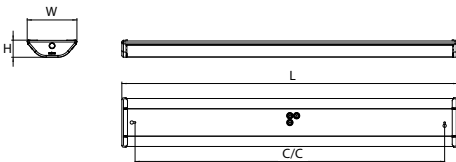

Sensori: HF sensori jossa asetukset havaitsemisalueella, viiveajalle ja lux on / lux off arvoille.

TEKNISET TIEDOT: 220 - 240V, 50-60 Hz, luokka I, IP44 (IP20 seinäasennus). Tehokerroin $\lambda > 0,95$ Ympäristön lämpötila: -25° - +25°C. CE.

	TYYPPI	TEHO (W)	VALOVIRTA (lm)	TEHOKKUUS (lm/W)	PAINO (kg)	TUOTENRO.
M A L L I T	Aura Z44 valonlähteenä Aura UltiLED Long Life					
	Aura Z44 UltiLED 1x8 W	12	997	83	1,5	5137.101.00
	Aura Z44 UltiLED 1x8 W, DALI	12	997	83	1,5	5137.101.20
	Aura Z44 UltiLED 2x8 W	22	1910	87	1,5	5137.201.00
	Aura Z44 UltiLED 2x8 W, sensori	22	1910	87	1,5	5137.201.07
	Aura Z44 UltiLED 2x8 W, DALI	22	1910	87	1,5	5137.201.20
	Aura Z44 UltiLED 1x17 W	21	2011	96	2,4	5137.102.00
	Aura Z44 UltiLED 1x17 W, DALI	21	2011	96	2,4	5137.102.20
	Aura Z44 UltiLED 2x17 W	39	3854	99	2,5	5137.202.00
	Aura Z44 UltiLED 2x17 W, sensori	39	3854	99	2,5	5137.202.07
	Aura Z44 UltiLED 2x17 W, DALI	39	3854	99	2,5	5137.202.20
	Aura Z44 UltiLED 1x23 W	27	2718	101	2,9	5137.103.00
	Aura Z44 UltiLED 1x23 W, DALI	27	2718	101	2,9	5137.103.20
	Aura Z44 UltiLED 2x23 W	52	5208	100	3,0	5137.203.00
	Aura Z44 UltiLED 2x23 W, sensori	52	5208	100	3,0	5137.203.07
Aura Z44 UltiLED 2x23 W, DALI	52	5208	100	3,0	5137.203.20	

Huom Aura UltiLED Long Life LED valonlähde tilataan erikseen. Arvot perustuvat Aura UltiLED Long Life, 4000K. Läpilyhdotus mahdollinen pyydyttäessä.