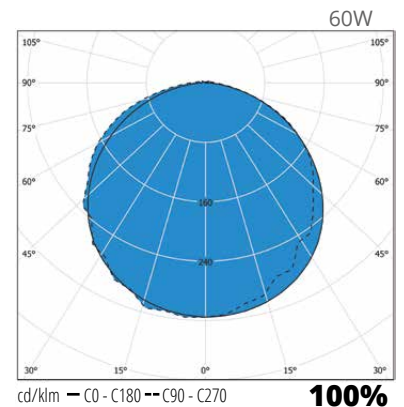

Sulakemitoitukset	B10	B16	C10	C16
TU12.4000	11	18	18	30
TU12.4000ED	10	17	16	28
TU15.6000	21	34	35	57
TU15.6000ED	6	10	10	16

Snro	Tyyppi	Tuotenimi	Teho	Kg	Pituus	Leveys	Korkeus	Valovirta
Tube								
43 611 83	TU12.4000	TU12.4000 IP65 40W 840 PC O	40W	2,4	1265	130	90	4000 lm
43 611 84	TU12.4000ED	TU12.4000ED IP65 40W 840 PC O DALI	40W	2,6	1265	130	90	4000 lm
43 611 85	TU15.6000	TU15.6000 IP65 60W 840 PC O	60W	2,8	1565	130	90	6000 lm
43 611 86	TU15.6000ED	TU15.6000ED IP65 60W 840 PC O DALI	60W	3,0	1565	130	90	6000 lm