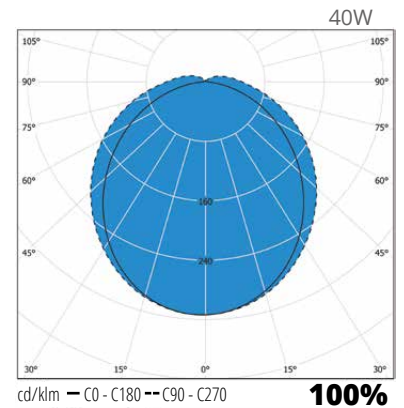

Sulakemitoitukset	B10	B16	C10	C16
TU12.4000	11	18	18	30
TU12.4000ED	10	17	16	28
TU15.6000	21	34	35	57
TU15.6000ED	6	10	10	16

Snro	Tyyppi	Tuotenimi	Teho	Kg	Pituus	Leveys	Korkeus	Valovirta
Tube								
43 611 83	TU12.4000	TU12.4000 IP65 40W 840 PC O	40W	2,4	1265	130	90	4000 lm
43 611 84	TU12.4000ED	TU12.4000ED IP65 40W 840 PC O DALI	40W	2,6	1265	130	90	4000 lm
43 611 85	TU15.6000	TU15.6000 IP65 60W 840 PC O	60W	2,8	1565	130	90	6000 lm
43 611 86	TU15.6000ED	TU15.6000ED IP65 60W 840 PC O DALI	60W	3,0	1565	130	90	6000 lm