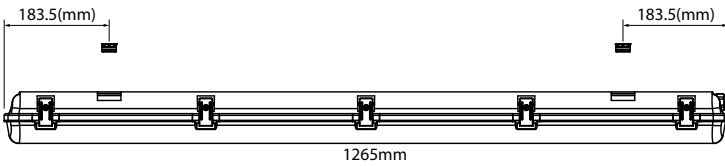

Rakenne

- › Polykarbonaattirunko ja -kupu
- › Kiinnityssalvat ruostumatonta terästä
- › Kiinteät ledit, ei vaihdettavissa
- › IP65, IK08
- › 4000 K, Ra>80
- › Käyttöympäristön lämpötila -30 °C – +45 °C
- › Led-moduulin elinikä 50 000 h (L70), T_a=25 °C

Ohjaustavat

- › On/off
- › DALI

Asennus

- › Asennetaan kattoon tai ripustuskiiskoon
- › Läpijohtotettu, kytkentämahdollisuus valaisimen molemmissa päissä

Sulakemitoitukset	B10	B16	C10	C16
TU12.4000	11	18	18	30
TU12.4000ED	10	17	16	28
TU15.6000	21	34	35	57
TU15.6000ED	6	10	10	16

Snro	Tyyppi	Tuotenimi	Teho	Kg	Pituus	Leveys	Korkeus	Valovirta
Tube								
43 611 83	TU12.4000	TU12.4000 IP65 40W 840 PC O	40W	2,4	1265	130	90	4000 lm
43 611 84	TU12.4000ED	TU12.4000ED IP65 40W 840 PC O DALI	40W	2,6	1265	130	90	4000 lm
43 611 85	TU15.6000	TU15.6000 IP65 60W 840 PC O	60W	2,8	1565	130	90	6000 lm
43 611 86	TU15.6000ED	TU15.6000ED IP65 60W 840 PC O DALI	60W	3,0	1565	130	90	6000 lm