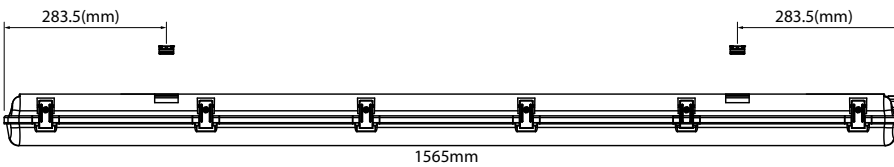

Rakenne

- › Polykarbonaattirunko ja -kupu
- › Kiinnityssalvat ruostumatonta terästä
- › Kiinteät ledit, ei vaihdettavissa
- › IP65, IK08
- › 4000 K, Ra>80
- › Käyttöympäristön lämpötila -30 °C – +45 °C
- › Led-moduulin elinikä 50 000 h (L70), T_a=25 °C

Ohjaustavat

- › On/off
- › DALI

Asennus

- › Asennetaan kattoon tai ripustuskiiskoon
- › Läpijohtotettu, kytkentämahdollisuus valaisimen molemmissa päissä

Sulakemitoitukset	B10	B16	C10	C16
TU12.4000	11	18	18	30
TU12.4000ED	10	17	16	28
TU15.6000	21	34	35	57
TU15.6000ED	6	10	10	16

Snro	Tyyppi	Tuotenimi	Teho	Kg	Pituus	Leveys	Korkeus	Valovirta
Tube								
43 611 83	TU12.4000	TU12.4000 IP65 40W 840 PC O	40W	2,4	1265	130	90	4000 lm
43 611 84	TU12.4000ED	TU12.4000ED IP65 40W 840 PC O DALI	40W	2,6	1265	130	90	4000 lm
43 611 85	TU15.6000	TU15.6000 IP65 60W 840 PC O	60W	2,8	1565	130	90	6000 lm
43 611 86	TU15.6000ED	TU15.6000ED IP65 60W 840 PC O DALI	60W	3,0	1565	130	90	6000 lm