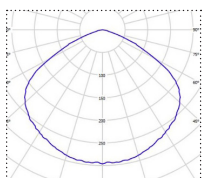

Ominaisuudet:

Vakiotuotteet:

Tilauksesta:

120

Käyttöjännite:	230 V	
Ylijännitesuojaus:	4 kV	
Suojausluokka:	I	
Ottotehot:	36, 69, 111, 141 ja 162 W	52, 88 ja 125 W
Ohjaustapa:	On/off, 1-10V	DALI
Ketjutettavuus:	Päättävä asennus	
Valovirta:	5985, 11812, 19303, 24232 ja 28640 lm	8981, 15300 ja 21799 lm
Väriämpötila:	4000 K	3000 ja 5700 K
Värintoisto, CRI:	>80	
Valonjaot:	120	
Elinikä L80B10 (Ta 25 °C)	60000 h	
Käyttöympäristön lämpötila:	-40 °C ... +60 °C	
Takuu:	5 v	
Kotelointiluokka:	IP65	
Ilkivaltaluuokka:	IK08	
Paino:	2,9 kg	
Mitat (pituus x leveys mm):	242 x 140 mm	
Tuotteen väri:	Musta RAL 9005	
Materiaali:	Alumiini	
Asennustavat:	Vaijerilenkki	Sanka