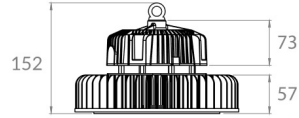

UFEF-LT

UFEF-LT High bay

* Valovirran arvot mitattu vakio-optiikalla. Mittaustoleranssi +/-5%, Ta. 25°C

Snro	Tuotekoodi	Tuotenimi	Valovirta*
4359000	UFEF-LT6K	UFEF-LT 15x24 120 IP65 6000 36W 840 ON/OFF GL CL RAL9005	5985 lm
4359001	UFEF-LT12K	UFEF-LT 15x24 120 IP65 12000 69W 840 ON/OFF GL CL RAL9005	11812 lm
4359002	UFEF-LT20K	UFEF-LT 15x24 120 IP65 20000 111W 840 ON/OFF GL CL RAL9005	19303 lm
4359003	UFEF-LT25K	UFEF-LT 15x24 120 IP65 20000 141W 840 ON/OFF GL CL RAL9005	24232 lm
4359004	UFEF-LT29K	UFEF-LT 15x24 120 IP65 29000 162W 840 ON/OFF GL CL RAL9005	28640 lm

UFEF-LT lisätarvikkeet

Snro	Tuotekoodi	Tuotenimi
4359005	UFEF-LTBACKET	UFEF-LTBACKET kiinnityssanka