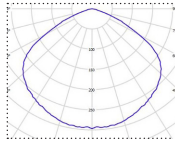

UFEF-LT High bay

* Valovirran arvot mitattu vakio-optiikalla. Mittaustoleranssi +/-5%, Ta. 25°C

Snro	Tuotekoodi	Tuotenimi	Valovirta*
4359000	UFEF-LT6K	UFEF-LT 15x24 120 IP65 6000 36W 840 ON/OFF GL CL RAL9005	5985 lm
4359001	UFEF-LT12K	UFEF-LT 15x24 120 IP65 12000 69W 840 ON/OFF GL CL RAL9005	11812 lm
4359002	UFEF-LT20K	UFEF-LT 15x24 120 IP65 20000 111W 840 ON/OFF GL CL RAL9005	19303 lm
4359003	UFEF-LT25K	UFEF-LT 15x24 120 IP65 20000 141W 840 ON/OFF GL CL RAL9005	24232 lm
4359004	UFEF-LT29K	UFEF-LT 15x24 120 IP65 29000 162W 840 ON/OFF GL CL RAL9005	28640 lm