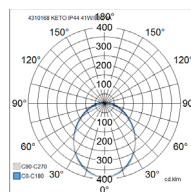

- Runko terästä ja kupu akryylia. Muovipäädyt.
- Valkoinen RAL9003, opaalikupu.
- Suojausluokka I.
- Pinta-asennus, ketjutettavissa 3/5 x 2,5 mm².
- Asennuskorkeus 2–5 m.
- Kiinteä led: 41–51 W / 5000–7300 lm.
- Värilämpötilavaihtoehdot 3000K ja 4000K, CRI >80.
- MacAdam 3 SDCM.
- IP44.
- Vakiovalikoimassa On/Off- ja DALI-mallit.
- Käyttöympäristön lämpötila -10 ... 25°C.
- Hyötyelinikä L70 100 000 h (Ta25°C).
- Hyötyelinikä L80 80 000 h (Ta25°C).
- Virtalähteen elinikä 50 000 h.
- VA = valkoinen, DA = DALI.
- Projektikohtaisesti saatavana myös Casambi, 1-10V, Switch DIM, Radar. Saatavana myös erilaisilla liitosjohtoratkaisuilla.