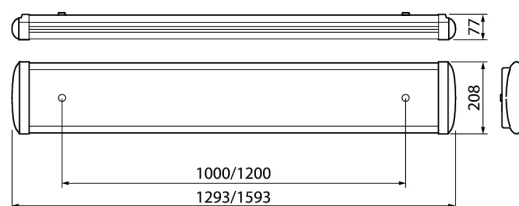

IP44

-O-
3 x 2,5-O-
5 x 2,5

DALI

KETO

Kosteutta kestävä yleisvalaisin varastoihin, käytäville ja teollisuus-tiloihin. Valaisimessa kiinteä led, saatavissa kaksi eri valon värilämpötilaa. Valikoimassa kaksi eri runkopituutta ja tehovaihtoehtoa. Lisävarusteena saatavissa suoja verkko. Vajjeriripustussarja 4289676 lisävarusteena.

- Runko terästä ja kupu akryylia. Muovipäädyt.
- Valkoinen RAL9003, opaalikupu.
- Suojausluokka I.
- Pinta-asennus, ketjutettavissa 3/5 x 2,5 mm².
- Asennuskorkeus 2–5 m.
- Kiinteä led: 41–51 W / 5000–7300 lm.
- Värilämpötilavaihtoehdot 3000K ja 4000K, CRI >80.
- MacAdam 3 SDCM.
- IP44.
- Vakiovalikoimassa On/Off- ja DALI-mallit.
- Käyttöympäristön lämpötila -10 ... 25°C.
- Hyötyelinikä L70 100 000 h (Ta25°C).
- Hyötyelinikä L80 80 000 h (Ta25°C).
- Virtalähteen elinikä 50 000 h.
- VA = valkoinen, DA = DALI.
- Projektikohtaisesti saatavana myös Casambi, 1-10V, Switch DIM, Radar. Saatavana myös erilaisilla liitosjohtoratkaisuilla.