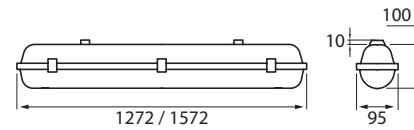

- Runko ja kupu polykarbonaattia, RST-salvat.
- Harmaa, opaalikupu.
- Suojausluokka I.
- Pinta-asennus, läpijohtotettu 5 x 2,5 mm².
- Asennuskorkeus 2–10 m.
- Kiinteä led: 22–71 W / 2860–9950 lm.
- Väriämpötila 4000K, CRI >80.
- MacAdam 3 SDCM.
- IP66.
- IK10.
- Vakiovalikoimassa On/Off- ja DALI-mallit.
- Käyttöympäristön lämpötila -25 ... 40–50 °C.
- Hyötyelinikä L70 100 000 h (Ta40–50°C).
- Hyötyelinikä L80 100 000 h (Ta40–50°C).
- Hyötyelinikä L90 59 000 h (Ta40–50°C).
- Virtalähteen elinikä 50 000 h.
- PC = polykarbonaatti, RS = salvat ruostumatonta terästä, LJ = läpijohtotettu, DA = DALI.
- Projektikohtaisesti saatavana myös Casambi, 1-10V, Switch DIM ja Radar. Tilauksesta CRI >90.