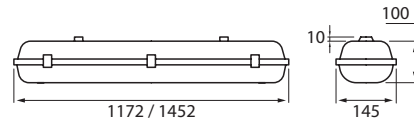

- Runko ja kupu polykarbonaattia, RST-salvat.
- Harmaa, opaalikupu.
- Suojausluokka I.
- Pinta-asennus, läpijohtotettu 5 x 2,5 mm².
- Asennuskorkeus 2–10 m.
- Kiinteä led: 22–71 W / 2860–9950 lm.
- Väriämpötila 4000K, CRI >80.
- MacAdam 3 SDCM.
- IP66.
- IK10.
- Vakiovalikoimassa On/Off- ja DALI-mallit.
- Käyttöympäristön lämpötila -25 ... 40–50 °C.
- Hyötyelinikä L70 100 000 h (Ta40–50°C).
- Hyötyelinikä L80 100 000 h (Ta40–50°C).
- Hyötyelinikä L90 59 000 h (Ta40–50°C).
- Virtalähteen elinikä 50 000 h.
- PC = polykarbonaatti, RS = salvat ruostumatonta terästä, LJ = läpijohtotettu, DA = DALI.
- Projektikohtaisesti saatavana myös Casambi, 1-10V, Switch DIM ja Radar. Tilauksesta CRI >90.