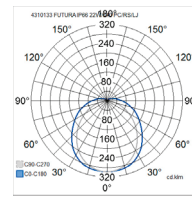

- Runko ja kupu polykarbonaattia, RST-salvat.
- Harmaa, opaalikupu.
- Suojausluokka I.
- Pinta-asennus, läpijohtotettu 5 x 2,5 mm².
- Asennuskorkeus 2–10 m.
- Kiinteä led: 22–71 W / 2860–9950 lm.
- Väriämpötila 4000K, CRI >80.
- MacAdam 3 SDCM.
- IP66.
- IK10.
- Vakiovalikoimassa On/Off- ja DALI-mallit.
- Käyttöympäristön lämpötila -25 ... 40–50 °C.
- Hyötyelinikä L70 100 000 h (Ta40–50°C).
- Hyötyelinikä L80 100 000 h (Ta40–50°C).
- Hyötyelinikä L90 59 000 h (Ta40–50°C).
- Virtalähteen elinikä 50 000 h.
- PC = polykarbonaatti, RS = salvat ruostumatonta terästä, LJ = läpijohtotettu, DA = DALI.
- Projektikohtaisesti saatavana myös Casambi, 1-10V, Switch DIM ja Radar. Tilauksesta CRI >90.