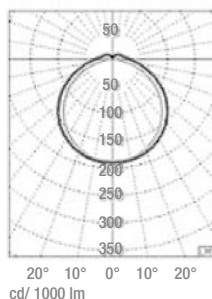

VALONJAKO

Opaali kupu