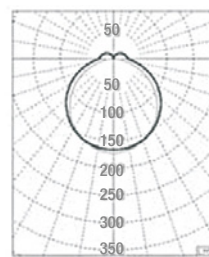

VALONJAKO

1x36W

20° 10° 0° 10° 20°
cd/ 1000 lm

2x36W