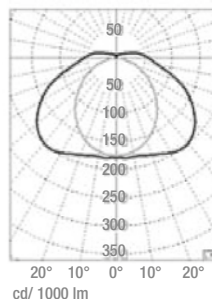

Kirkas kupu