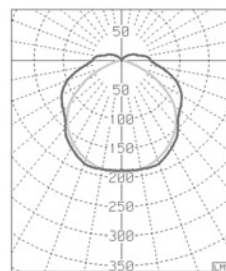

20° 10° 0° 10° 20°
cd/ 1000 lm

Sarja 24 IP44, T5 Opaali

SSTL	Tyyppi	Teho
4305808	2402/14 Op	2x14W T5
4305810	2402/28 Op	2x28W T5
4305811	2402/35 Op	2x35W T5
4305997	2402/49 Op	2x49W T5
4305801	2401/14 Op	1x14W T5
4305803	2401/28 Op	1x28W T5
4305804	2401/35 Op	1x35W T5
4305806	2401/49 Op	1x49W T5

Sarja 24 IP44, T8 Opaali

SSTL	Tyyppi	Teho
4305809	2402/18 Op	2x18W T8
4305993	2402/18 HF Op	2x18W T8
4305812	2402/36 Op	2x36W T8
4305994	2402/36 HF Op	2x36W T8
4305813	2402/36 Op ÖK Ij	2x36W T8
4306457	2402/58 Op	2x58W T8
4305995	2402/58 HF Op	2x58W T8
4305814	2402/58 Op ÖK Ij	2x58W T8
4305802	2401/18 Op	1x18W T8
4305999	2401/18 HF Op	1x18W T8
4305805	2401/36 Op	1x36W T8
4306000	2401/36 HF Op	1x36W T8
4305807	2401/58 Op	1x58W T8
4306006	2401/58 HF Op	1x58W T8

Sarja 24 IP44, T5 Kirkas

SSTL	Tyyppi	Teho
4306422	2412/14 Ki	2x14W T5
4306424	2412/28 Ki	2x28W T5
4306425	2412/35 Ki	2x35W T5
4305998	2412/49 Ki	2x49W T5
4305815	2411/14 Ki	1x14W T5
4305817	2411/28 Ki	1x28W T5
4305818	2411/35 Ki	1x35W T5
4305820	2411/49 Ki	1x49W T5

Sarja 24 IP44, T8 Kirkas

SSTL	Tyyppi	Teho
4305823	2412/18 Ki	2x18W T8
4306455	2412/18 HF Ki	2x18W T8
4305826	2412/36 Ki	2x36W T8
4305827	2412/36 Ki HF	2x36W T8
4305828	2412/36 Ki ÖK Ij	2x36W T8
4306454	2412/58 Ki	2x58W T8
4305996	2412/58 HF Ki	2x58W T8
4306456	2412/58 HF Ki ÖK Ij	2x58W T8
4305829	2412/58 Ki ÖK Ij	2x58W T8
4305816	2411/18 Ki	1x18W T8
4306009	2411/18 HF Ki	1x18W T8
4305819	2411/36 Ki	1x36W T8
4306014	2411/36 HF Ki	1x36W T8
4305821	2411/58 Ki	1x58W T8
4306016	2411/58 HF Ki	1x58W T8

Sarja 24 IP44, T5 NS -tutka Opaali

SSTL	Tyyppi	Teho
4324045	2402/28 NS Op	2x28W T5
4305988	2402/14 NS DIM Op	2x14W T5
4324041	2402/28 NS Op ÖK Ij	2x28W T5
4324046	2402/28 NS DIM Op	2x28W T5
4324042	2402/28 NS DIM Op ÖK Ij	2x28W T5
4324047	2402/28 DIM orja Op	2x28W T5

Varaosat ja tarvikkeet valaisimiin esitteen takasivulla!