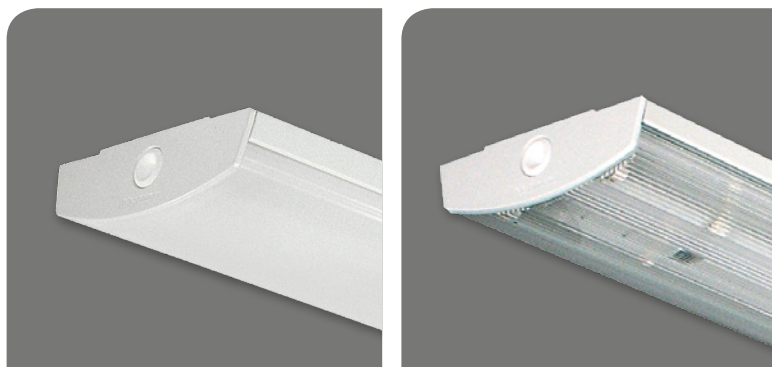

Opaali

Kirkas

- Runko valkoiseksi maalattua teräspeltiä
- Päädyt valkoista ASA-muovia
- Kupu akryylimuovia
- 1- ja 2 -putkisenä (T5)
- Opaali- tai kirkaskupu
- Varustettuna läpijohdotettavalla 5-napaisella kytkentäliittimellä
- Valmiiksi läpijohdotetut mallit (ÖK, Ij -merkintä, 5x1.5mm²)
- Energiaa säästävät tutka-mallit (NS -merkintä)
- Valaisimen korkeus vain 46 mm