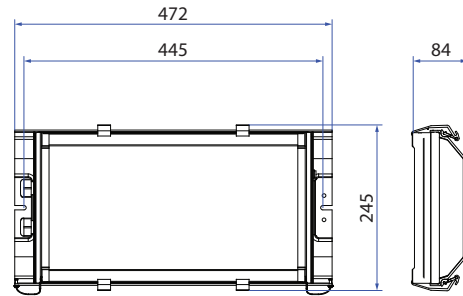

TEKNISET ARVOT

Kotelointiluokka	IP65
Suojausluokka	I
Ilkivaltauokka	IK08
Liitäntä	-0- 5 x 2,5mm²
Jännite	Perusversio: 200-240 V, Akkuversiot: 220-240 V
Taajuus	50/60 Hz
Ohjaus	ON/OFF tai DALI (Akkuversio PRO)
Paino	~3,5 kg