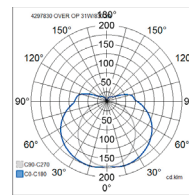

- Runko alumiinia, kupu akryylia.
- Valkoinen RAL9003 matta, opaalikupu.
- Suojausluokka I.
- Ripustus- tai pinta-asennus, ketjutettavissa 3/5 x 2,5 mm².
- Asennuskorkeus 2–4 m.
- Kiinteä led: 31–39 W / 3400–4200 lm.
- Väriämpötila 3000K ja 4000K, CRI >80.
- MacAdam 3 SDCM.
- IP20.
- Vakiovalikoimassa On/Off- ja DALI-mallit.
- Käyttöympäristön lämpötila 0 ... 25 °C.
- Hyötyelinikä L70 70 000 h (Ta25°C).
- Hyötyelinikä L80 70 000 h (Ta25°C).
- Hyötyelinikä L90 35 000 h (Ta25°C).
- Virtalähteen elinikä 50 000 h.
- VA = valkoinen, DA = DALI.
- Projektikohtaisesti saatavana myös Casambi- ja ActiveAhead-ratkaisuina. Saatavana vetonarukytkimellä (On/Off).