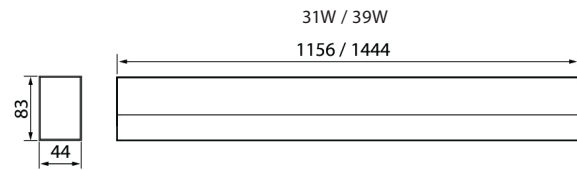

OVER

Toimistoihin ja muihin julkisiin tiloihin soveltuva valaisinsarja. Kuvun rakenteen ansiosta valaisin antaa hyvän valon myös sivusuuntiin. Valikoimassa kaksi eri runkopituutta joko ripustus- tai pinta-asennuksella. S-malleissa vaijeriripustus liitosjohdolla.

- Runko alumiinia, kupu akryylia.
- Valkoinen RAL9003 matta, opaalikupu.
- Suojausluokka I.
- Ripustus- tai pinta-asennus, ketjutettavissa 3/5 x 2,5 mm².
- Asennuskorkeus 2–4 m.
- Kiinteä led: 31–39 W / 3400–4200 lm.
- Väriämpötila 3000K ja 4000K, CRI >80.
- MacAdam 3 SDCM.
- IP20.
- Vakiovalikoimassa On/Off- ja DALI-mallit.
- Käyttöympäristön lämpötila 0 ... 25 °C.
- Hyötyelinikä L70 70 000 h (Ta25°C).
- Hyötyelinikä L80 70 000 h (Ta25°C).
- Hyötyelinikä L90 35 000 h (Ta25°C).
- Virtalähteen elinikä 50 000 h.
- VA = valkoinen, DA = DALI.
- Projektikohtaisesti saatavana myös Casambi- ja ActiveAhead-ratkaisuina. Saatavana vetonarukytkimellä (On/Off).