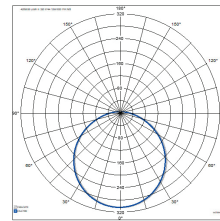

LUMI II 320

YLEISVALAISIN

Lumi II yleisvalaisinsarja IP44 soveltuu seinä- ja kattoasennuksiin julkisissa kohteissa ja asuinrakennuksissa. Käyttökohteina ovat käytävät, portaikot, kylpyhuoneet ja katokset. Iskunkestävän valaisimen voi asentaa joko pintaan tai puoliuippoon. Valaisimen ulkoreunoilla sijaitsevat ledit ja kuvun bajonettikiinnitys tekevät asennuksesta erittäin nopeaa. Lumi II-valikoimasta löydät perusmallien lisäksi vaihtoehdot mikroalto- ja PIR-tunnistimella. Erillisestä tilauksesta saatavana myös DALI-versioina. Asennuskorkeus on 2–6 metriä. Jousiliittimin varustettu valaisin on ketjutettavissa. Lisätarvikkeena valkoinen koristerengas.

- Runko ja kupu polykarbonaattia.
- Valkoinen RAL 9016.
- Katto- ja seinäasennus pintaan tai puoliuippoon.
- Ketjutettavissa jousiliittimin, 3 x 2,5 mm² ja 4 x 2,5 mm² (RA).
- Kolme kokoa: Ø 250, 320 ja 400 mm.
- Väriämpötilat 3000 K ja 4000 K.
- IP44.
- IK10.
- Kiinteä led: 6 W / 500 lm, 12 W / 1000 lm, 18 W / 1700 lm.
- Saatavana mikroalto-, Pir- ja Radar 10 – 100 %-mallit. Saatavana myös Casambi-ratkaisuna.
- Käyttöympäristön lämpötila on 0 ... 35 °C.
- Hyötyelinikä L70 50 000 h (Ta35°C).

4209538 ja 4297217 PIR-mallit

Läpiviennit sekä pohjassa että sivulla.

LUMI II 320

SNRO	KOODI		W	LM
4297205	A2LUF6	LUMI II 320 IP44 12W/830	12	1000
4297206	A2LUF7	LUMI II 320 IP44 12W/840	12	1000

LUMI II 320 TUNNISTINVALAISIMET

SNRO	KOODI		W	LM
4297208	A2LUF8	LUMI II 320 IP44 12W/830 RA MS	12	1000
4297209	A2LUF9	LUMI II 320 IP44 12W/840 RA MS	12	1000
4297218	A2LUFQ	LUMI II 320 12W/840 RA 10-100	12	1000
4209538	A2LUF5	LUMI II 320 IP44 12W/830 PIR MS	12	1000
4297217	A2LUFP	LUMI II 320 IP44 12W/840 PIR MS	12	1000

LUMI II 320 LISÄVARUSTEET

SNRO	KOODI	
4209626	A2LUBX	LUMI KORISTERENGAS 320 VA