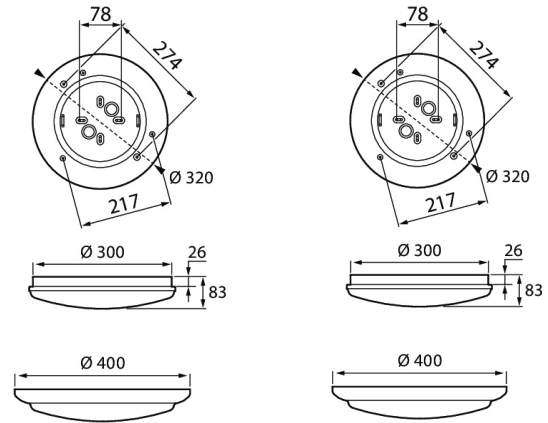

4209538 ja 4297217 PIR-mallit