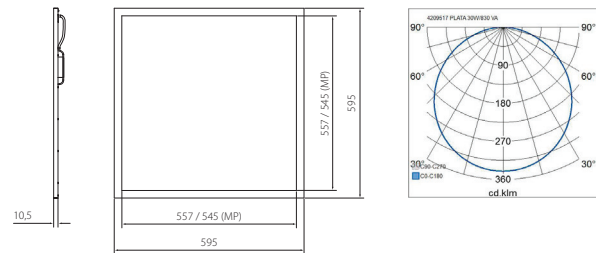

- Runko alumiinia, PMMA valonohjauslevy.
- Valkoinen.
- Suojausluokka II.
- Ripustusasennus, pinta-asennus, piilolista-asennus ja uppoasennus, soveltuu ketjutettavaksi maks. 5 x 2,5 mm<sup>2</sup>.
- Väriämpötilat 3000K ja 4000 K, CRI > 80.
- MacAdam 3 SDCM.
- IP20.
- Kiinteä led: 30–43 W / 3150–4800 lm.
- On/Off, DALI-2, painonappi ja 1–10V. Saatavana myös Casambi-ratkaisuna.
- Valovirrat sekä tarpeelliset liitosjohdot räätälöitävissä projektikohteisesti.
- Käyttöympäristön lämpötila 0 ... 25 °C.
- Hyötyelinikä L70 100 000 h (Ta25°C).
- Hyötyelinikä L80 60 000 h (Ta25°C).
- Virtalähteiden elinikä 100 000 h.