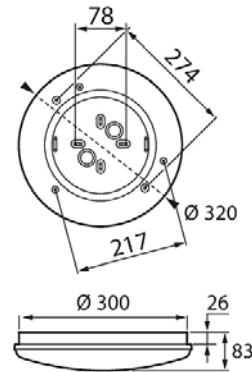

IP44

-O-
3 x 2,5

-O-
4 x 2,5

IK10

Lumi

Lumi yleisvalaisinsarja IP44 soveltuu sisätilojen seinä- ja kattoasennuksiin julkisissa kohteissa ja asuinrakennuksissa. Käyttökohteina ovat käytävät, portaikot ja kylpyhuoneet. Iskunkestävän valaisimen voi asentaa joko pintaan tai puoliuupoon valaisimen mukana tulevan asennusraudan avulla. Valaisimen ulkoreunoilla sijaitsevat ledit ja kuvun bajonettikiinnitys tekevät asennuksesta erittäin nopeaa. Lumi-sarjasta löytyy Radar 10–100 ja Pir-mallit. Jousiliittimin varustettu valaisin voidaan pintakaapeloida sekä ketjuttaa. Lisätarvikkeena valkoisen koristekehys.

- Runko ja kupu polykarbonaattia.
- Valkoinen, RAL 9016.
- Katto- ja seinäasennus pintaan tai puoliuupoon.
- Radar 10-100 3 x 2,5 mm².
- Tunnistinvalaisimet (Pir) 4 x 2,5 mm².
- Asennuskorkeus 2–6 metriä.
- Kaksi kokoa: Ø 320 ja 400 mm.
- Värilämpötilat 3000 K ja 4000 K.
- IP44.
- IK10.
- Kiinteä led:
- 320-malli: 12 W / 1000 lm.
- 400-malli: 18 W / 1700 lm.
- Lumi 320-mallista saatavana Radar 10–100 ja Pir-mallit.
- Lumi 400-mallista saatavana Radar 10–100-mallit.
- Käyttöympäristön lämpötila on 0 ... 25 °C.
- Hyötyelinikä L70 50 000 h (Ta25°C).
- PIR-mallin hyötyelinikä L70 35 000 h (Ta25°C).

• Varastotuote

Lumi tunnistinvalaisimet

SNRO	KOODI		W	LM
• 4297218	A2LUFQ	320 IP44 12W/840 RA 10-100 WH	12	1000
• 4297219	A2LUF8	400 IP44 18W/840 RA 10-100 WH	18	1700
• 4209538	A2LUF5	320 IP44 12W/830 PIR MS PCO WH	12	1000
• 4297217	A2LUF6	320 IP44 12W/840 PIR MS PCO WH	12	1000

Lumi lisätarvikkeet

SNRO	KOODI	
• 4209626	A2LUBX	Koristerengas 320 WH
• 4209627	A2LUCX	Koristerengas 400 WH

Lumi 320