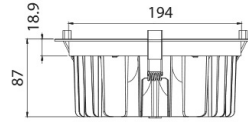

DWEF

DWEF downlight