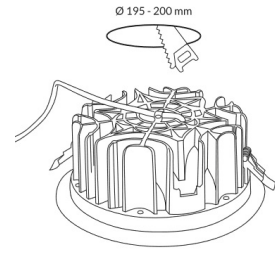

DWEF

DWEF downlight

* Valovirran arvot mitattu vakio-optiikalla.

Mittaustoleranssi +/- 5 %, Ta. 25 °C

Snro	Tuotekoodi	Tuotenimi	Valovirta*
4129900	DWEF4K	DWEF 22×8 120 IP54 3800 22W ON/OFF 840 RAL9016	3818 lm
4129901	DWEF4KDA	DWEF 22×8 120 IP54 3800 22W DALI 840 RAL9016	3818 lm
4129902	DWEF8K	DWEF 22×8 120 IP54 5900 45W ON/OFF 840 RAL9016	5902 lm
4129903	DWEF8KDA	DWEF 22×8 120 IP54 5900 45W DALI 840 RAL9016	5902 lm

Pidätämme oikeudet muutoksiin.

Viimeisimmät tuotetiedot löydät osoitteesta www.greon.fi.

G
GREON