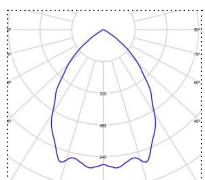

Valonjakovaihtoehdot:

Ominaisuuudet:

Vakiotuotteet:

Tilauksesta:

120

Suojausluokka:	II	
Ottotehot:	22 ja 45 W	
Ohjaustapa:	on/off, DALI	
Ketjutettavuus:	Päättävä asennus	Ketjutettavissa
Valovirta:	3818 ja 5902 lm	
Väriämpötila:	4000 K	3000 ja 5500 K
Värintoisto, CRI:	>80	
Valonjaot:	120	
Elinikä L80B10 (Ta 25 °C)	60 000 h	
Käyttöympäristön lämpötila:	-25 °C* ... +60 °C	
Takuu:	5 v	
Kotelointiluokka:	IP54	
Ilkivaltaluuokka:	IK08	
Paino:	1,1 kg	
Mitat (pituus x leveys mm):	225 × 87 mm	
Tuotteen väri:	Valkoinen RAL 9016	
Materiaali:	Alumiini	
Asennustavat:	Uppoasennus	