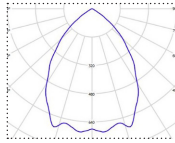

* Valovirran arvot mitattu vakio-optiikalla.

Mittaustoleranssi +/- 5 %, Ta. 25 °C

Snro	Tuotekoodi	Tuotenimi	Valovirta*
4129900	DWEF4K	DWEF 22×8 120 IP54 3800 22W ON/OFF 840 RAL9016	3818 lm
4129901	DWEF4KDA	DWEF 22×8 120 IP54 3800 22W DALI 840 RAL9016	3818 lm
4129902	DWEF8K	DWEF 22×8 120 IP54 5900 45W ON/OFF 840 RAL9016	5902 lm
4129903	DWEF8KDA	DWEF 22×8 120 IP54 5900 45W DALI 840 RAL9016	5902 lm

Pidätämme oikeudet muutoksiin.

Viimeisimmät tuotetiedot löydät osoitteesta www.greon.fi.

G
GREON