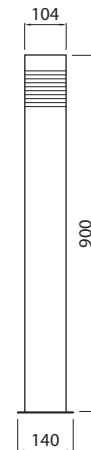

IP44

-O-
3 x 2,5

KALLIO

POLLARIVALAISIN

Kallio-pollarivalaisin sopii valaisemaan pihan kulkureittejä ja istuksia. Ryhdikkään Kallio-valaisimen roiskeveesisuojattu runko on ruostumatonta terästä. Valitse kahdesta rungon väri- ja pinnoitevaihtoehdosta: harmaa kivipinnoite tai pulverimaalattu mattapintainen antrasiitin harmaa. Karkaistu lasikupu hajottaa valonsäteet kauniisti. Asenna yhdessä betonijalustan ja maatuki-sovitteen (4107058) avulla, tai valitse maatuki (4107104), jonka voit upottaa suoraan maahan.

- Runko terästä, kirkas lasi.
- Runkovärit antrasiitin harmaa ja harmaa kivipinnoite.
- Ketjutettavissa 3 x 2,5 mm².
- Lamppu maks. 60 W E27, ei sisälly pakkaukseen.
  Lamppusuositus: E27 ø maks. 45 mm (tubular).
- Kotelointiluokka IP44.
- Käyttöympäristön lämpötila -20 °C – +35 °C lamppusuositusten mukaan.

KALLIO

LAMPPUSUOSITUKSET

SNRO	AIRAM PRO LED	LM
4713428	PRO P45 5,5W/830 E27	470
4713429	PRO P45 5,5W/840 E27	470
4713450	LED OP TUB37 7,5W/827 E27 BX	806
4711787	LED OP TUB37 7,5W/840 E27 BX	806