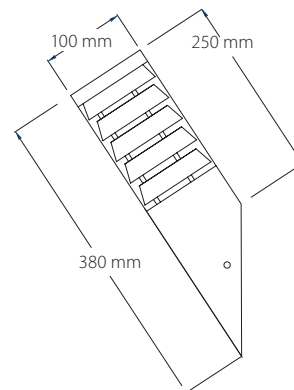

## PUISTOLA

Rakenne	Runko ruostumatonta terästä, kupu polykarbonaattia.
Väri	Harjattu teräs.
Valonlähde	E27 maks. 60 W, tilattava erikseen.
Asennus	Pinta-asennus seinään, pollari tukevaan alustaan.  Pollariin saatavana lisäksi erillinen kiinnitysalku 60 mm valmiiseen betoni-alustaan.
Kytkeä	Seinämallissa ruuviliittimet 3 x 2,5 mm <sup>2</sup>  Pollarissa ruuviliittimet 3 x 2,5 mm <sup>2</sup> , ketjutettavissa. Pollari toimitetaan asennusvalmiiksi johdotettuna pylvään alaosaan.

### IP44 -O-

SEINÄVALAISIN SUORA

VÄRI	PAINO KG	SNRO
A1PUAA IP44 E27 60W PC RST rst	1,60	4107283

SEINÄVALAISIN VIISTO

A1PUAB IP44 E27 60W PC RST rst	1,60	4107272
--------------------------------	------	---------