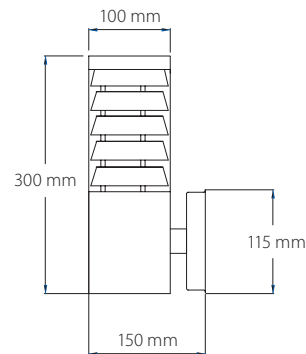

## PUISTOLA

Rakenne	Runko ruostumatonta terästä, kupu polykarbonaattia.
Väri	Harjattu teräs.
Valonlähde	E27 maks. 60 W, tilattava erikseen.
Asennus	Pinta-asennus seinään, pollari tukevaan alustaan.  Pollariin saatavana lisäksi erillinen kiinnitysalku 60 mm valmiiseen betoni-alustaan.
Kytkeä	Seinämallissa ruuviliittimet 3 x 2,5 mm <sup>2</sup>  Pollarissa ruuviliittimet 3 x 2,5 mm <sup>2</sup> , ketjutettavissa. Pollari toimitetaan asennusvalmiiksi johdotettuna pylvään alaosaan.

### IP44 -O-

SEINÄVALAISIN SUORA

VÄRI	PAINO KG	SNRO
A1PUAA IP44 E27 60W PC RST rst	1,60	4107283

SEINÄVALAISIN VIISTO

A1PUAB IP44 E27 60W PC RST rst	1,60	4107272
--------------------------------	------	---------