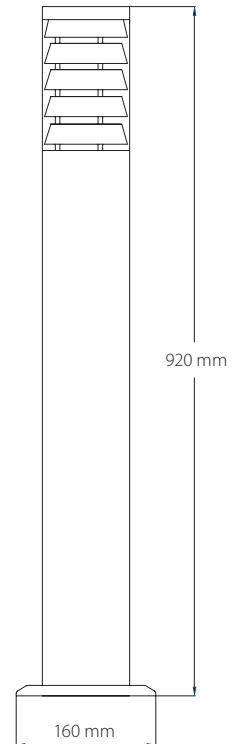

## PUISTOLA

Rakenne	Runko ruostumatonta terästä, kupu polykarbonaattia.
Väri	Harjattu teräs.
Valonlähde	E27 maks. 60 W, tilattava erikseen.
Asennus	Pinta-asennus seinään, pollari tukevaan alustaan.  Pollariin saatavana lisäksi erillinen kiinnitysalku 60 mm valmiiseen betoni-alustaan.
Kytkeä	Seinämallissa ruuviliittimet 3 x 2,5 mm <sup>2</sup>  Pollarissa ruuviliittimet 3 x 2,5 mm <sup>2</sup> , ketjutettavissa. Pollari toimitetaan asennusvalmiiksi johdotettuna pylvään alaosaan.

### IP44 -O-

SEINÄVALAISIN SUORA

VÄRI	PAINO KG	SNRO
A1PUAA IP44 E27 60W PC RST rst	1,60	4107283

SEINÄVALAISIN VIISTO

A1PUAB IP44 E27 60W PC RST rst	1,60	4107272
--------------------------------	------	---------

POLLARI 1100 MM

A1PUAC IP44 E27 60W PC RST rst	2,60	4107273
--------------------------------	------	---------

LISÄVARUSTEET

A1PUAX MAATUKI sinkitty	1,60	4107058
-------------------------	------	---------